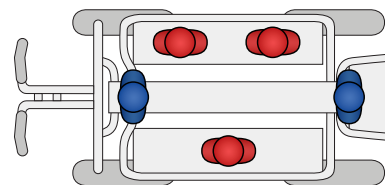

ANZAHL KINDERN RAMBLER EXPLORER 65

1x  1x  2x  4

2x  2x  4

2x  3x  5

1x  4x  5

1x  1x  3x  5

RAMBLER EXPLORER 80

-  0-16 monaten
-  8-24 monaten
-  24+ monaten
-  36+ monaten
-  duo-babysitz
-  kindersitz
-  sitzplatz
-  trittbrett