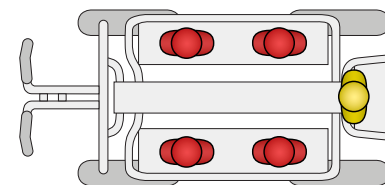

ANZAHL KINDERN RAMBLER EXPLORER 65

1x  1x  2x  4

2x  2x  4

2x  3x  5

1x  4x  5

1x  1x  3x  5

RAMBLER EXPLORER 80

-  0-16 monaten
-  8-24 monaten
-  24+ monaten
-  36+ monaten
-  duo-babysitz
-  kindersitz
-  sitzplatz
-  trittbrett