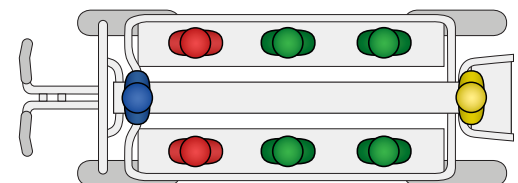

-  0-16 monaten
-  8-24 monaten
-  24+ monaten
-  36+ monaten
-  duo-babysitz
-  kindersitz
-  sitzplatz
-  trittbrett

ANZAHL KINDERN RAMBLER EXPLORER 120

2x  4x  **6**

1x  6x  **7**

2x  2x  3x  **7**

1x  1x  2x  4x  **8**

1x  1x  2x  5x  **9**

1x  10x  **11**

1x  1x  9x  **11**

2x  9x  **11**