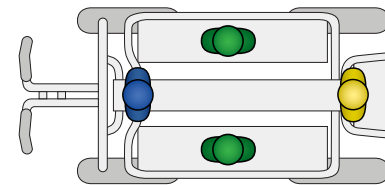

ANZAHL KINDERN RAMBLER EXPLORER 65

1x  1x  2x  4

2x  2x  4

2x  3x  5

1x  4x  5

1x  1x  3x  5

RAMBLER EXPLORER 80

-  0-16 monaten
-  8-24 monaten
-  24+ monaten
-  36+ monaten
-  duo-babysitz
-  kindersitz
-  sitzplatz
-  trittbrett