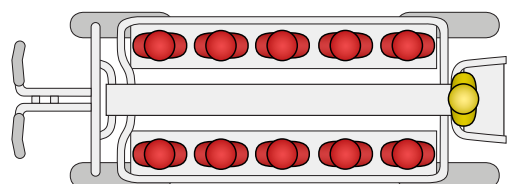

-  0-16 monaten
-  8-24 monaten
-  24+ monaten
-  36+ monaten
-  duo-babysitz
-  kindersitz
-  sitzplatz
-  trittbrett

ANZAHL KINDERN RAMBLER EXPLORER 120

2x  4x  **6**

1x  6x  **7**

2x  2x  3x  **7**

1x  1x  2x  4x  **8**

1x  1x  2x  5x  **9**

1x  10x  **11**

1x  1x  9x  **11**

2x  9x  **11**