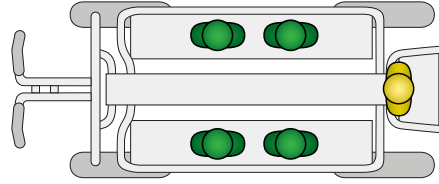

RAMBLER EXPLORER 80

- 0-16 monaten
- 8-24 monaten
- 24+ monaten
- 36+ monaten
- duo-babysitz
- kindersitz
- sitzplatz
- trittbrett

ANZAHL KINDERN RAMBLER EXPLORER 80

2x 2x **4**

1x 4x **5**

1x 1x 2x 2x **6**

1x 1x 5x **7**

2x 5x **7**

1x 6x **7**