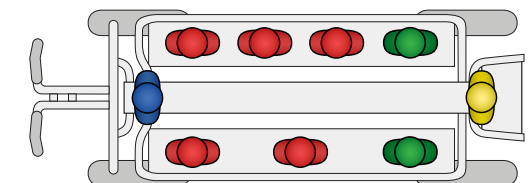

-  0-16 monaten
-  8-24 monaten
-  24+ monaten
-  36+ monaten
-  duo-babysitz
-  kindersitz
-  sitzplatz
-  trittbrett

ANZAHL KINDERN RAMBLER EXPLORER 120

2x  4x  **6**

1x  6x  **7**

2x  2x  3x  **7**

1x  1x  2x  4x  **8**

1x  1x  2x  5x  **9**

1x  10x  **11**

1x  1x  9x  **11**

2x  9x  **11**