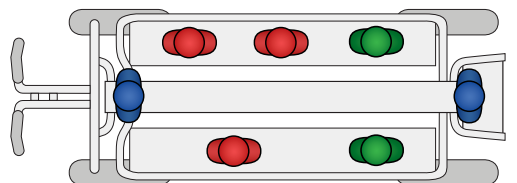

-  0-16 monaten
-  8-24 monaten
-  24+ monaten
-  36+ monaten
-  duo-babysitz
-  kindersitz
-  sitzplatz
-  trittbrett

ANZAHL KINDERN RAMBLER EXPLORER 120

2x  4x  **6**

1x  6x  **7**

2x  2x  3x  **7**

1x  1x  2x  4x  **8**

1x  1x  2x  5x  **9**

1x  10x  **11**

1x  1x  9x  **11**

2x  9x  **11**