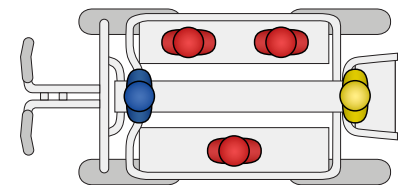

ANZAHL KINDERN RAMBLER EXPLORER 65

1x  1x  2x  4

2x  2x  4

2x  3x  5

1x  4x  5

1x  1x  3x  5

RAMBLER EXPLORER 80

-  0-16 monaten
-  8-24 monaten
-  24+ monaten
-  36+ monaten
-  duo-babysitz
-  kindersitz
-  sitzplatz
-  trittbrett