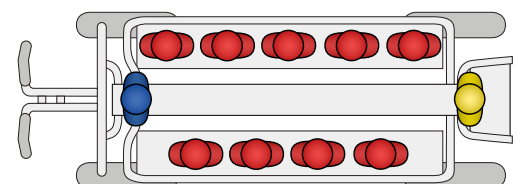

-  0-16 monaten
-  8-24 monaten
-  24+ monaten
-  36+ monaten
-  duo-babysitz
-  kindersitz
-  sitzplatz
-  trittbrett

ANZAHL KINDERN RAMBLER EXPLORER 120

2x  4x  **6**

1x  6x  **7**

2x  2x  3x  **7**

1x  1x  2x  4x  **8**

1x  1x  2x  5x  **9**

1x  10x  **11**

1x  1x  9x  **11**

2x  9x  **11**