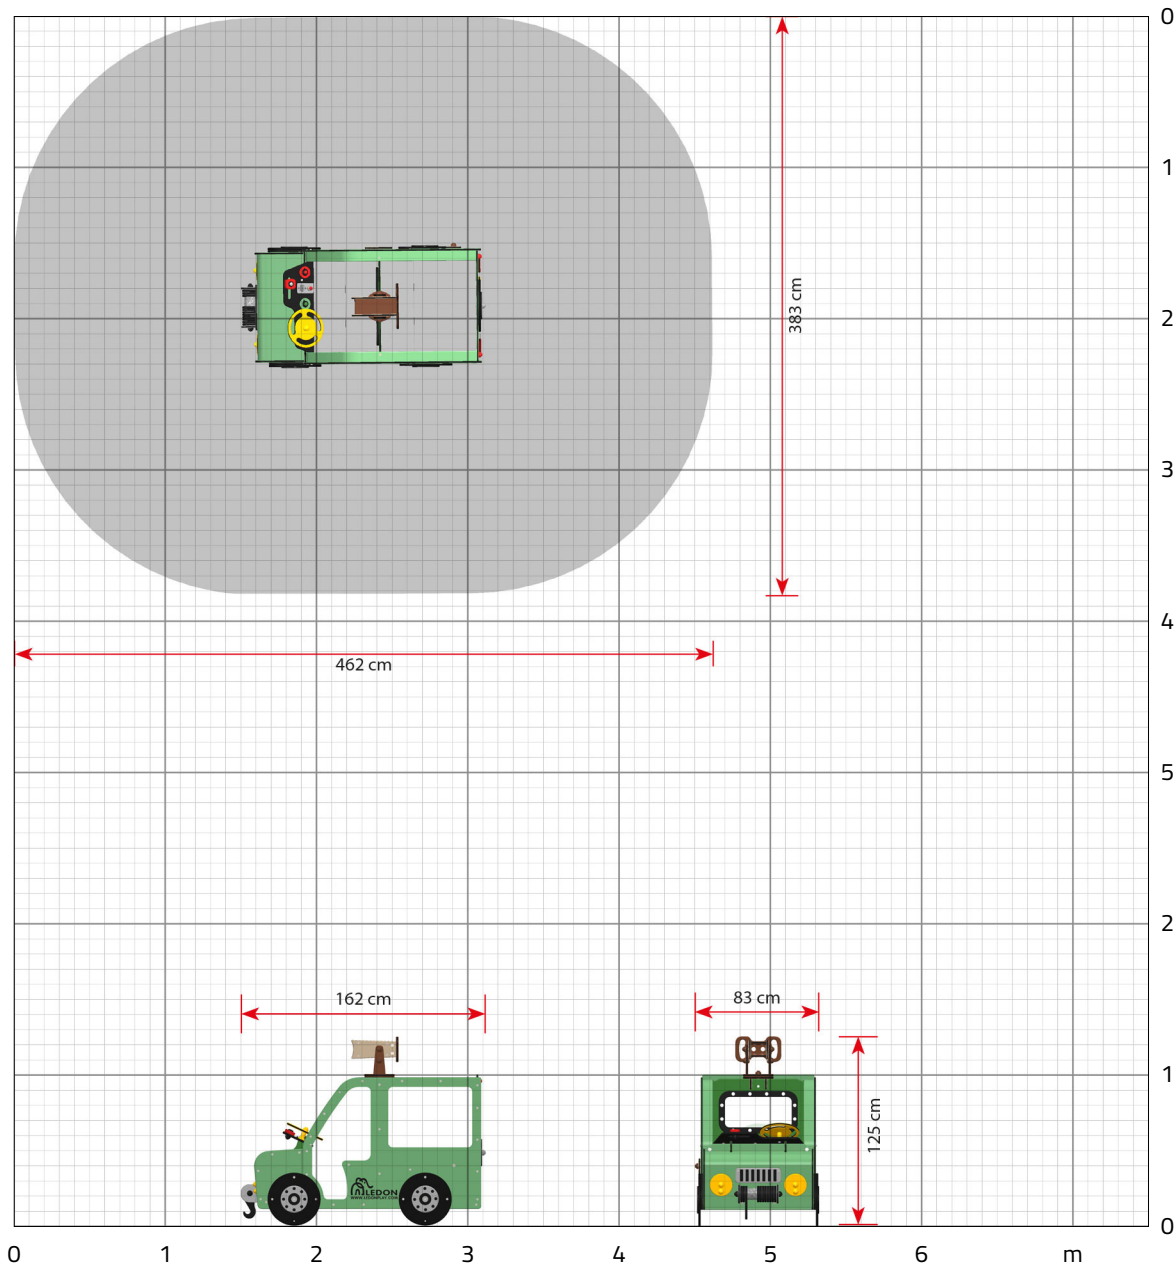

Zu 90 % montiert geliefert

Spezifikationen

Artikelnummer

EX080G: Erdmontage
EX080C: Oberflächenmontage
EX080CG: Nicht befestigt

Altersempfehlung

Ab 1 Jahr

Produktabmessungen (LxBxH)

162 x 83 x 125 cm

Flächenbedarf inkl.

Sicherheitsabständen (LxB)
462 x 383 cm

Max. Fallhöhe

51 cm

Ungefähre Montagedauer

1 Person 1 Stunde

Sonstiges

- Dieses Produkt kann in Innenräumen verwendet werden
- Dieses Produkt kann direkt auf Rasen montiert werden, ohne zusätzlichen Fallschutzboden

Vertrieb / Marketing / Produktentwicklung:
Nordkajen 21, DK-6000 Kolding

EX080 Explore Offroader

Maßstab 1:50
(wenn bei 100 % gedruckt)

Hergestellt in Dänemark
Erfahren Sie mehr

Entwickelt mit Kindern
Erfahren Sie mehr