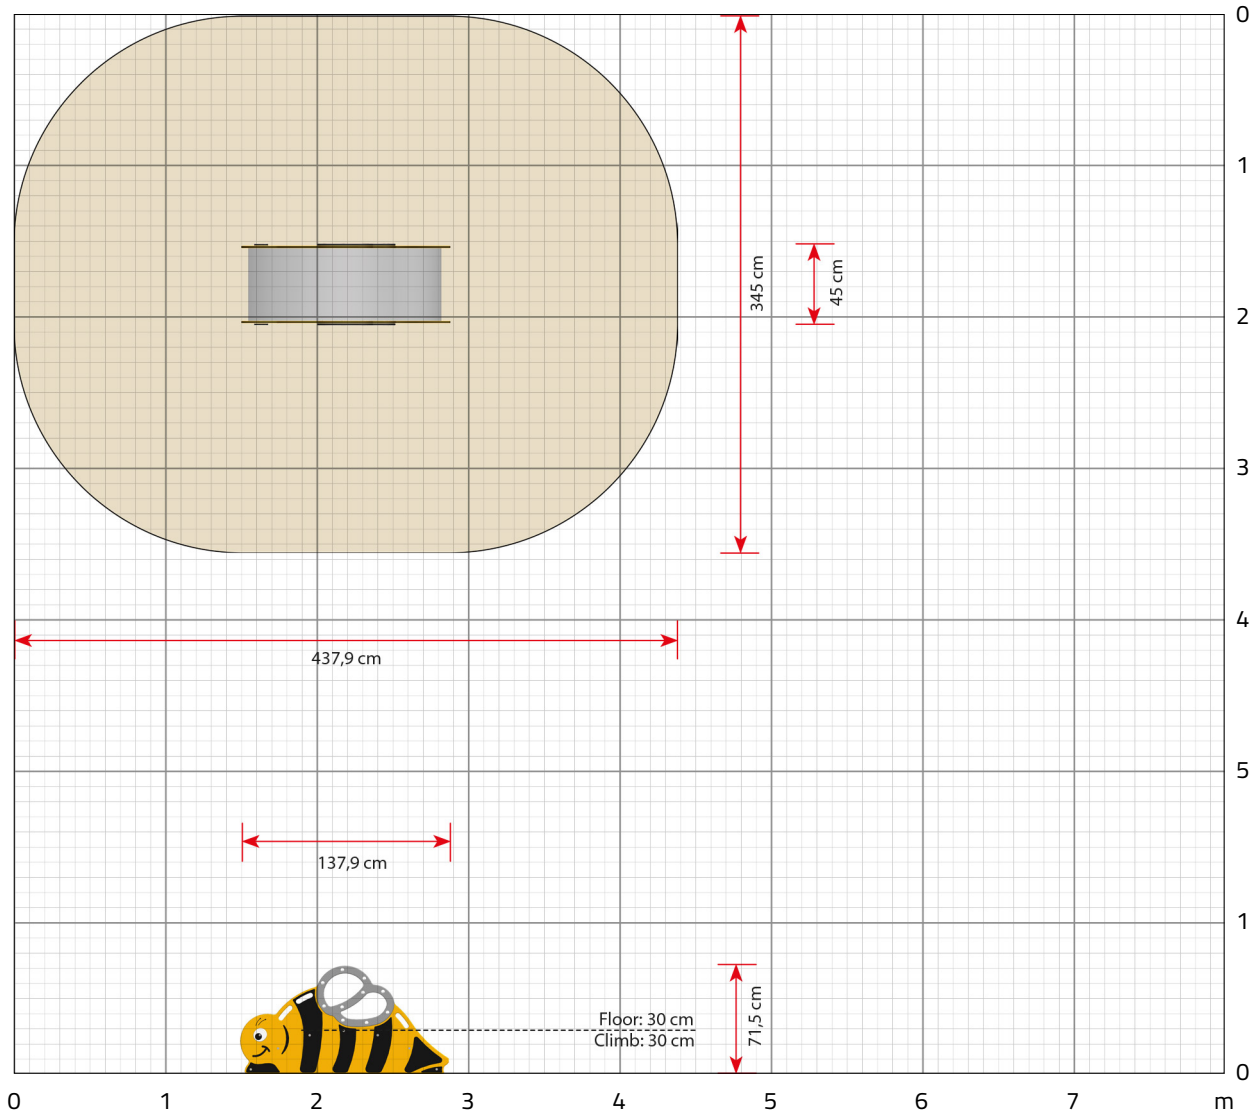

MP005 Brum

Maßstab 1:50
(wenn bei 100 % gedruckt)

Hergestellt in Dänemark
Erfahren Sie mehr

Entwickelt mit Kindern
Erfahren Sie mehr

Wartungsarme Spielplätze
Erfahren Sie mehr

Vollständig zertifiziert
Erfahren Sie mehr

Telefon: +45 7482 6565
info@ledonspiel.de, www.ledonspiel.de

Produktion / Verwaltung:
Vestergade 25, DK-6510 Gram

Vertrieb / Marketing / Produktentwicklung:
Nordkajen 21, DK-6000 Kolding