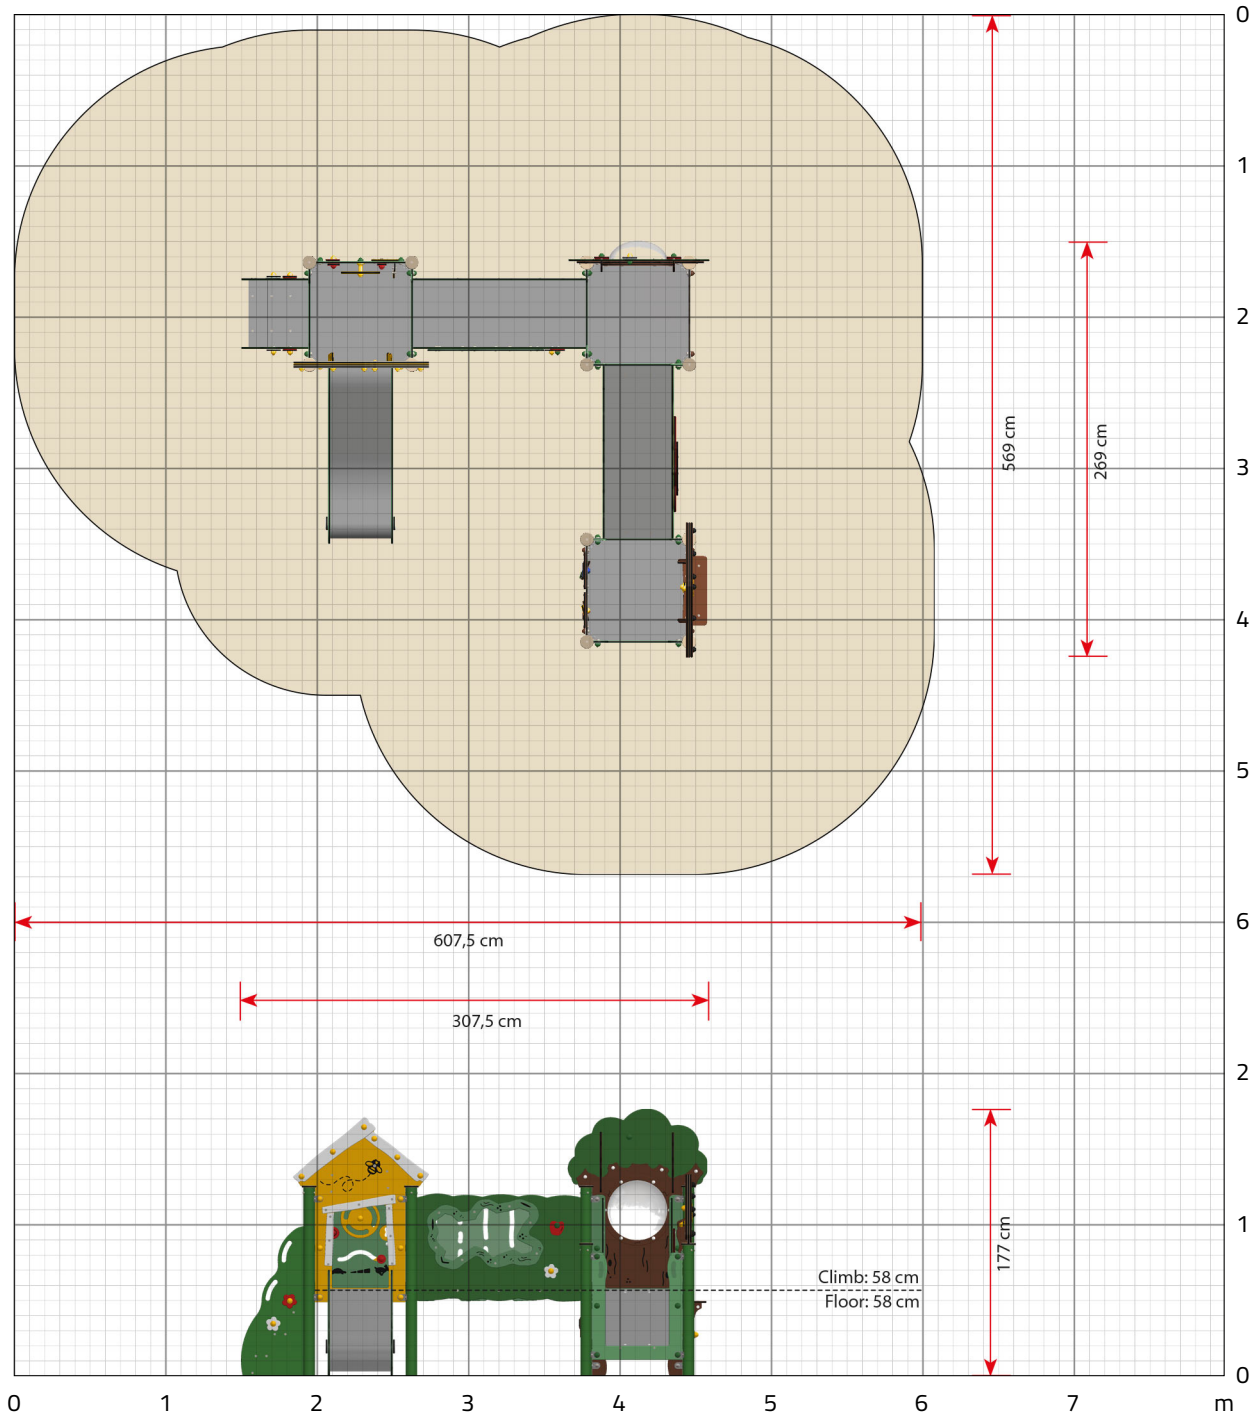

MP350 Filippa

Maßstab 1:50
(wenn bei 100 % gedruckt)

Hergestellt in Dänemark
Erfahren Sie mehr

Entwickelt mit Kindern
Erfahren Sie mehr

Wartungsarme Spielplätze
Erfahren Sie mehr

Vollständig zertifiziert
Erfahren Sie mehr

Telefon: +45 7482 6565
info@ledonspiel.de, www.ledonspiel.de

Produktion / Verwaltung:
Vestergade 25, DK-6510 Gram

Vertrieb / Marketing / Produktentwicklung:
Nordkajen 21, DK-6000 Kolding