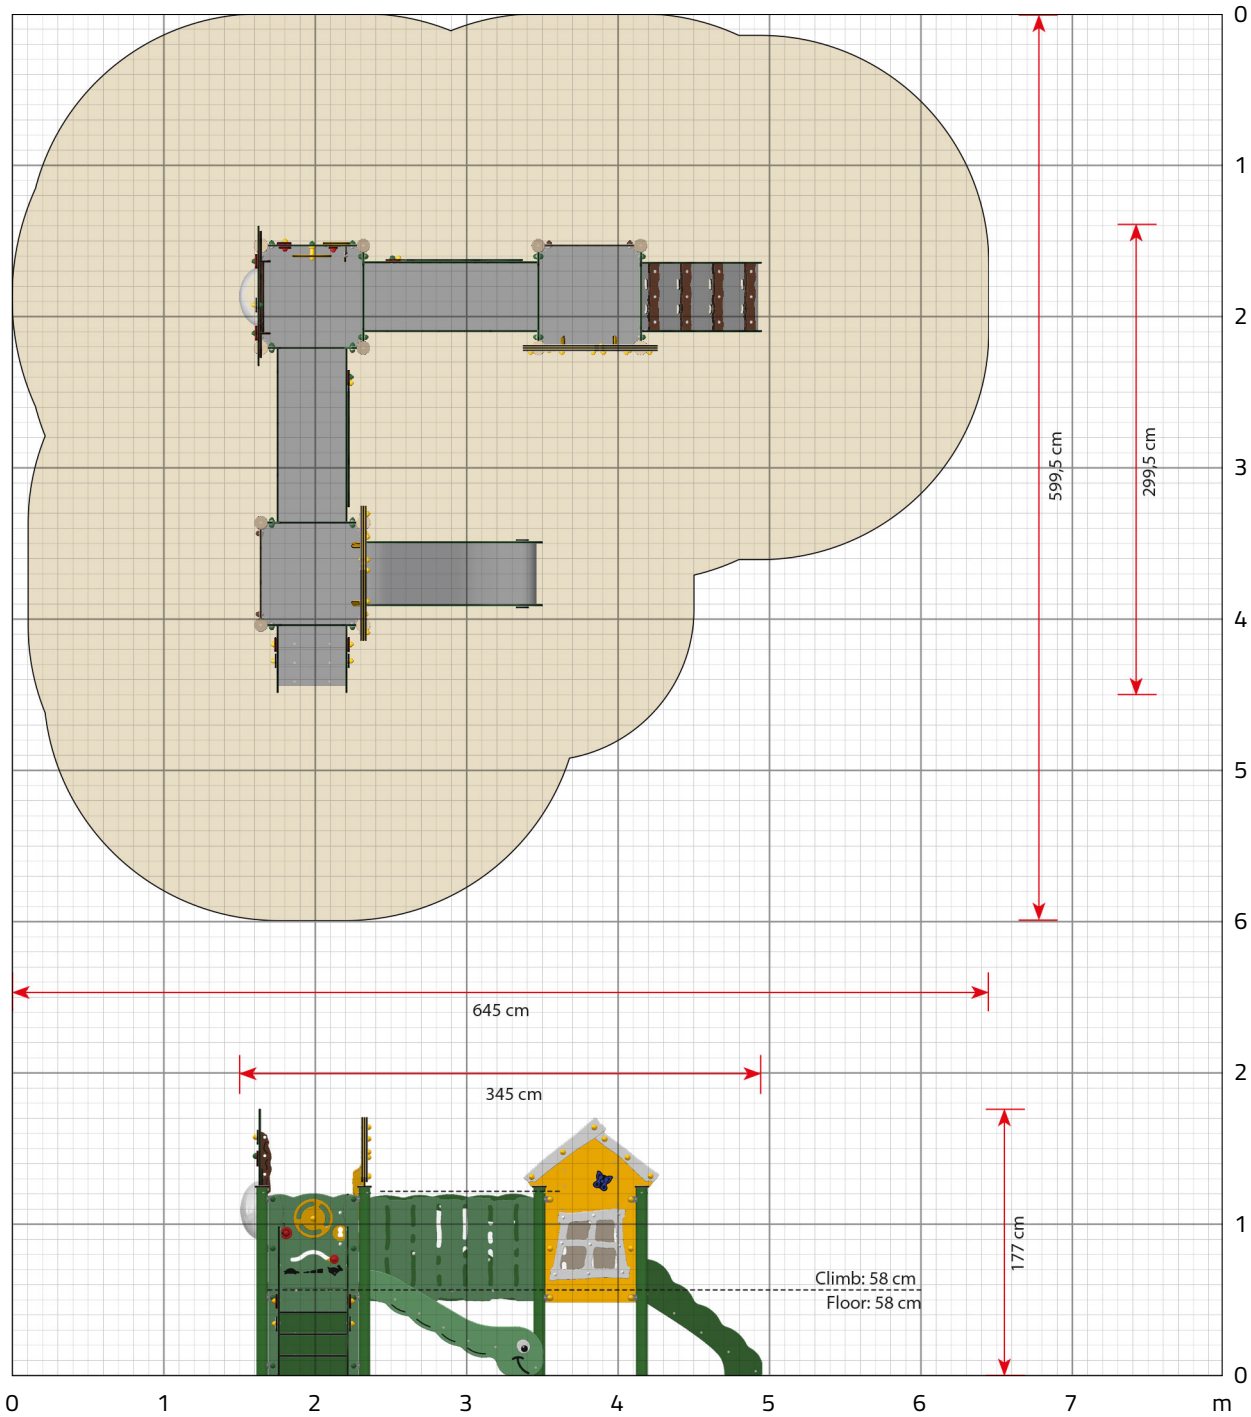

MP310 Astrid

Maßstab 1:50
(wenn bei 100 % gedruckt)

Hergestellt in Dänemark
Erfahren Sie mehr

Entwickelt mit Kindern
Erfahren Sie mehr

Wartungsarme Spielplätze
Erfahren Sie mehr

Vollständig zertifiziert
Erfahren Sie mehr

Telefon: +45 7482 6565
info@ledonspiel.de, www.ledonspiel.de

Produktion / Verwaltung:
Vestergade 25, DK-6510 Gram

Vertrieb / Marketing / Produktentwicklung:
Nordkajen 21, DK-6000 Kolding