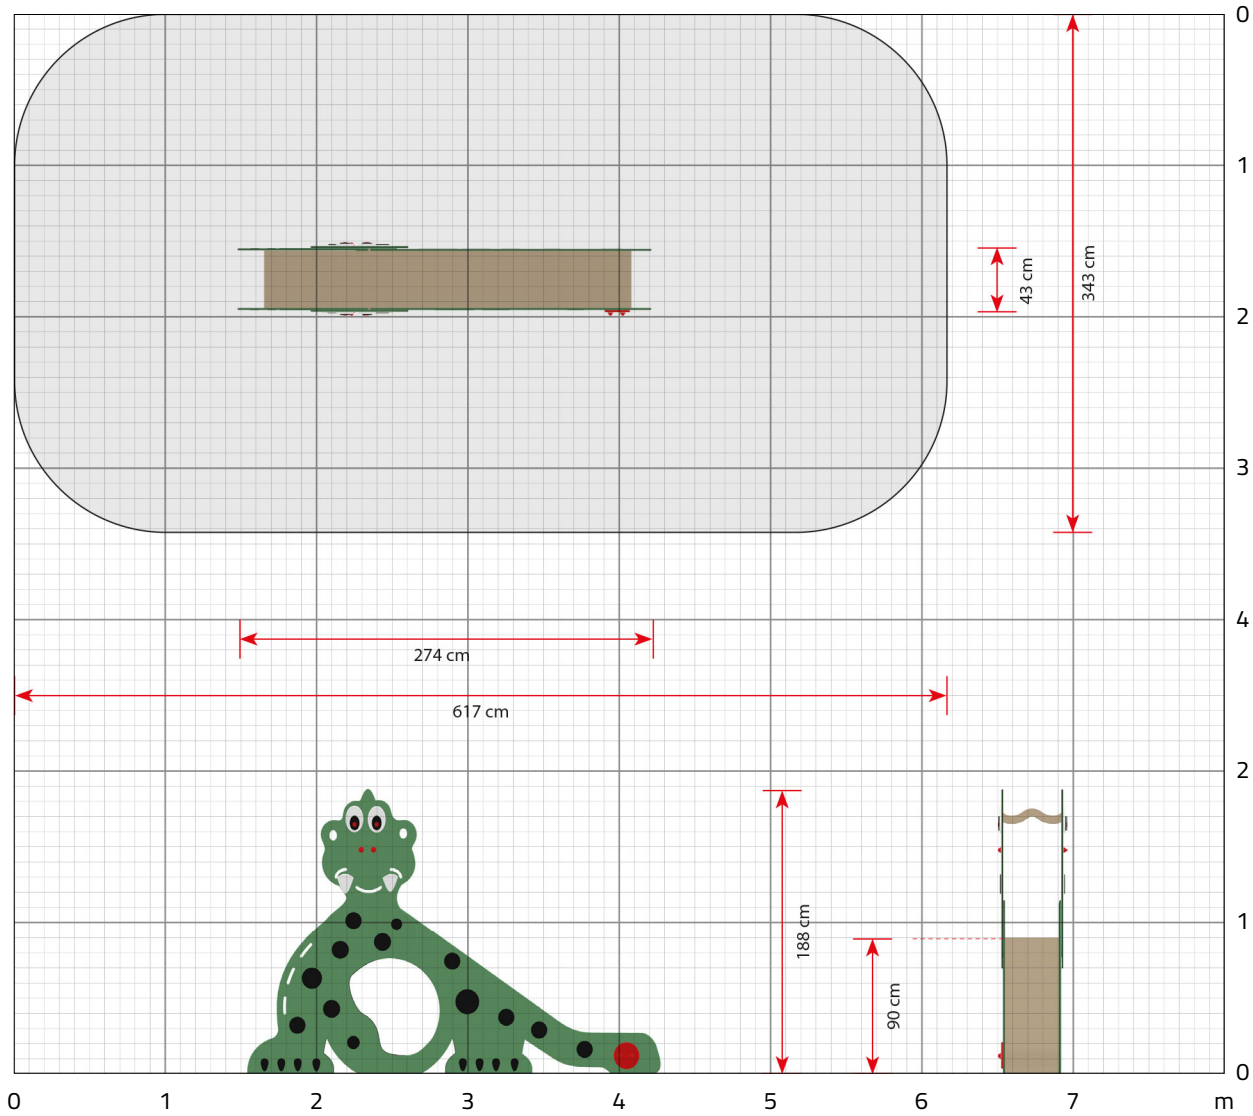

Der Dino ist eine LEDON-Rutsche mit einem lustigen und thematischen Aussehen. Die Rutsche ist für Kinder unter 2 Jahren geeignet. Die kleinsten Kinder werden durch rutschfeste Stufen und Griffe auf jeder Seite unterstützt. Außerdem hat der Dino oben eine hilfreiche Querstange, an der Kinder sich festhalten können, wenn sie sich bereit machen, um die Rutsche herunterzurutschen.

Spezifikationen

Artikelnummer

600015C: Oberflächenmontage
600015G: Erdmontage

Altersempfehlung

Ab 2 Jahren

Produktabmessungen (LxBxH)

274 x 43 x 188 cm

Flächenbedarf inkl.

Sicherheitsabständen (LxB)

617 x 343 cm

Max. Fallhöhe

90 cm

Ungefähre Montagedauer

1 Person 4 Stunden

Klicken Sie hier, um auf unserer Website mehr über das Produkt zu erfahren:

www.ledonspiel.de/produkt/600015

600015 Dino

Maßstab 1:50
(wenn bei 100 % gedruckt)

Hergestellt in Dänemark
Erfahren Sie mehr

Entwickelt mit Kindern
Erfahren Sie mehr

Wartungsarme Spielplätze
Erfahren Sie mehr

Vollständig zertifiziert
Erfahren Sie mehr