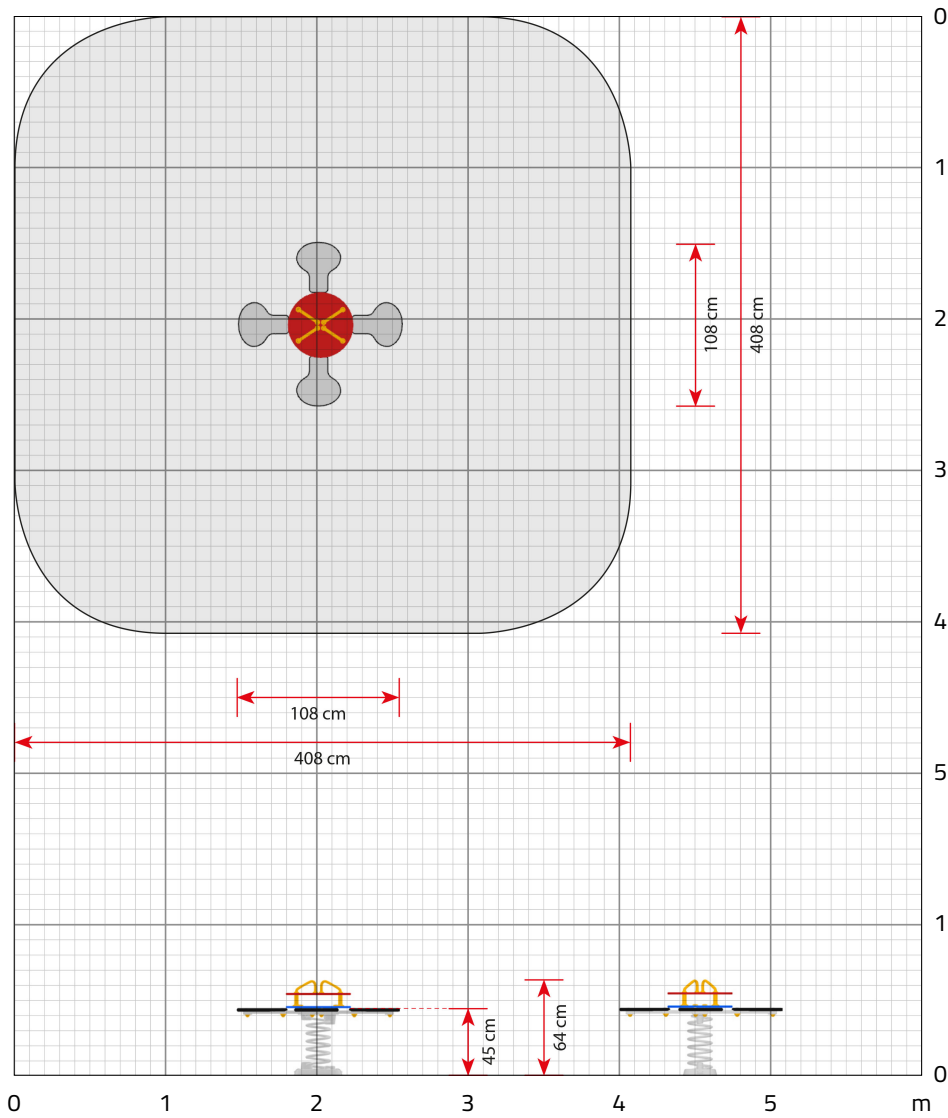

440 Blume

Maßstab 1:50
(wenn bei 100 % gedruckt)

Hergestellt in Dänemark
Erfahren Sie mehr

Entwickelt mit Kindern
Erfahren Sie mehr

Wartungsarme Spielplätze
Erfahren Sie mehr

Vollständig zertifiziert
Erfahren Sie mehr

Telefon: +45 7482 6565
info@ledonspiel.de, www.ledonspiel.de

Produktion / Verwaltung:
Vestergade 25, DK-6510 Gram

Vertrieb / Marketing / Produktentwicklung:
Nordkajen 21, DK-6000 Kolding