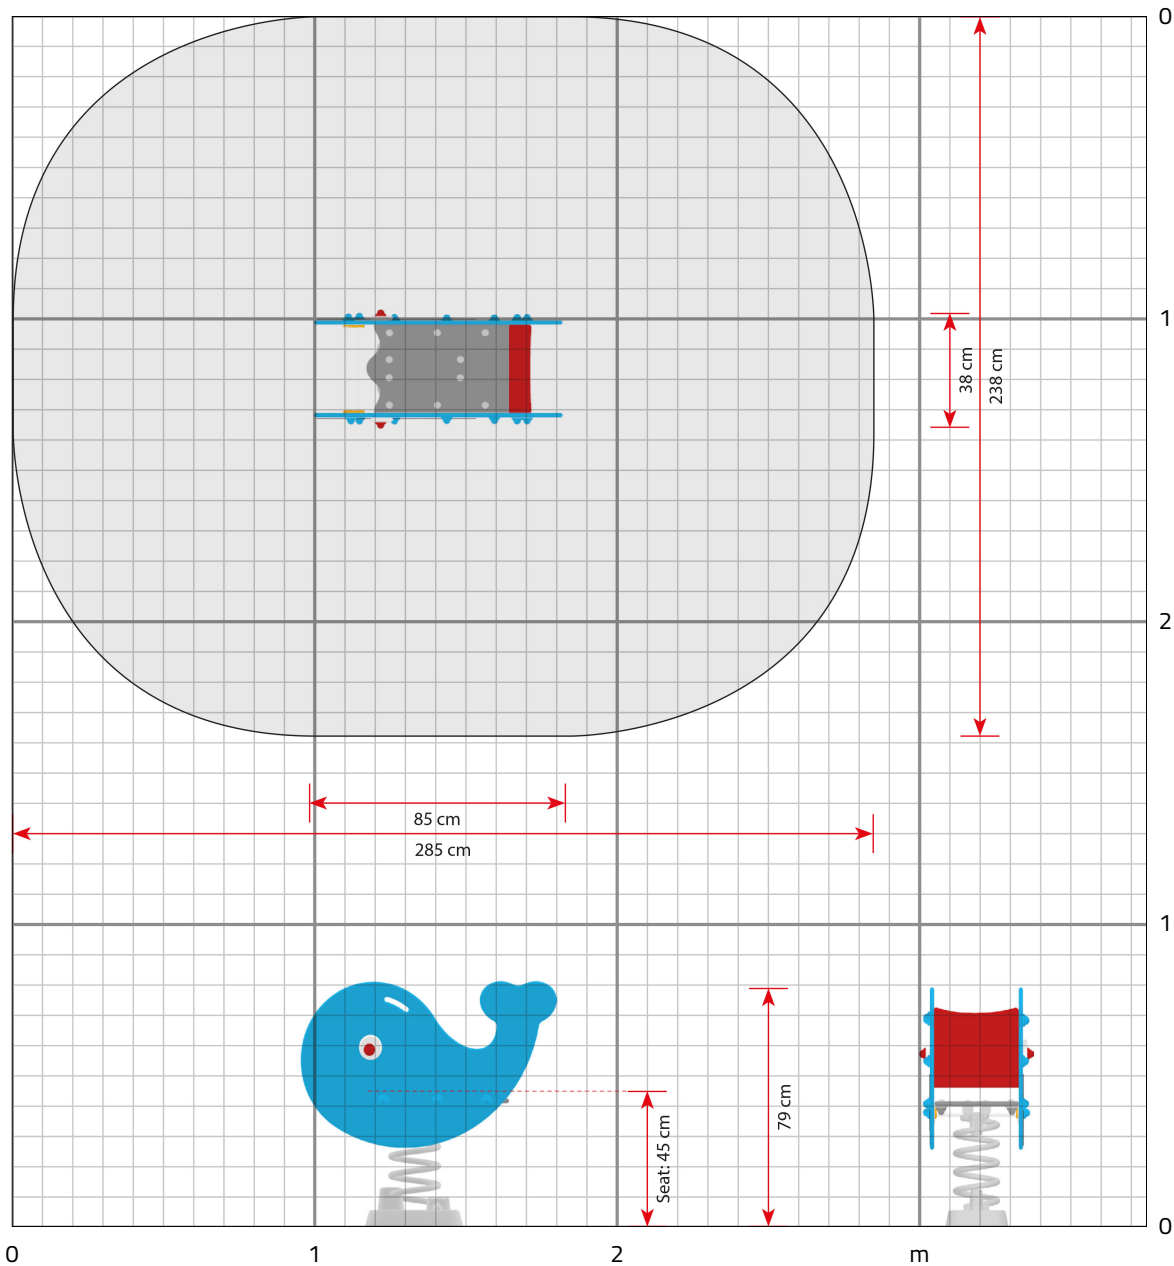

Spezifikationen

Artikelnummer

302110C: Oberflächenmontage
302110G: Erdmontage

Altersempfehlung

Ab 1 Jahr

Produktabmessungen (LxBxH)

85 x 38 x 79 cm

Flächenbedarf inkl.

Sicherheitsabständen (LxB)

285 x 238 cm

Max. Fallhöhe

45 cm

Ungefähre Montagedauer

1 Person 2 Stunden

Sonstiges

Dieses Produkt ist inklusiv gestaltet

Maßstab 1:25
(wenn bei 100 % gedruckt)

Hergestellt in Dänemark
Erfahren Sie mehr

Entwickelt mit Kindern
Erfahren Sie mehr

Wartungsarme Spielplätze
Erfahren Sie mehr

Vollständig zertifiziert
Erfahren Sie mehr