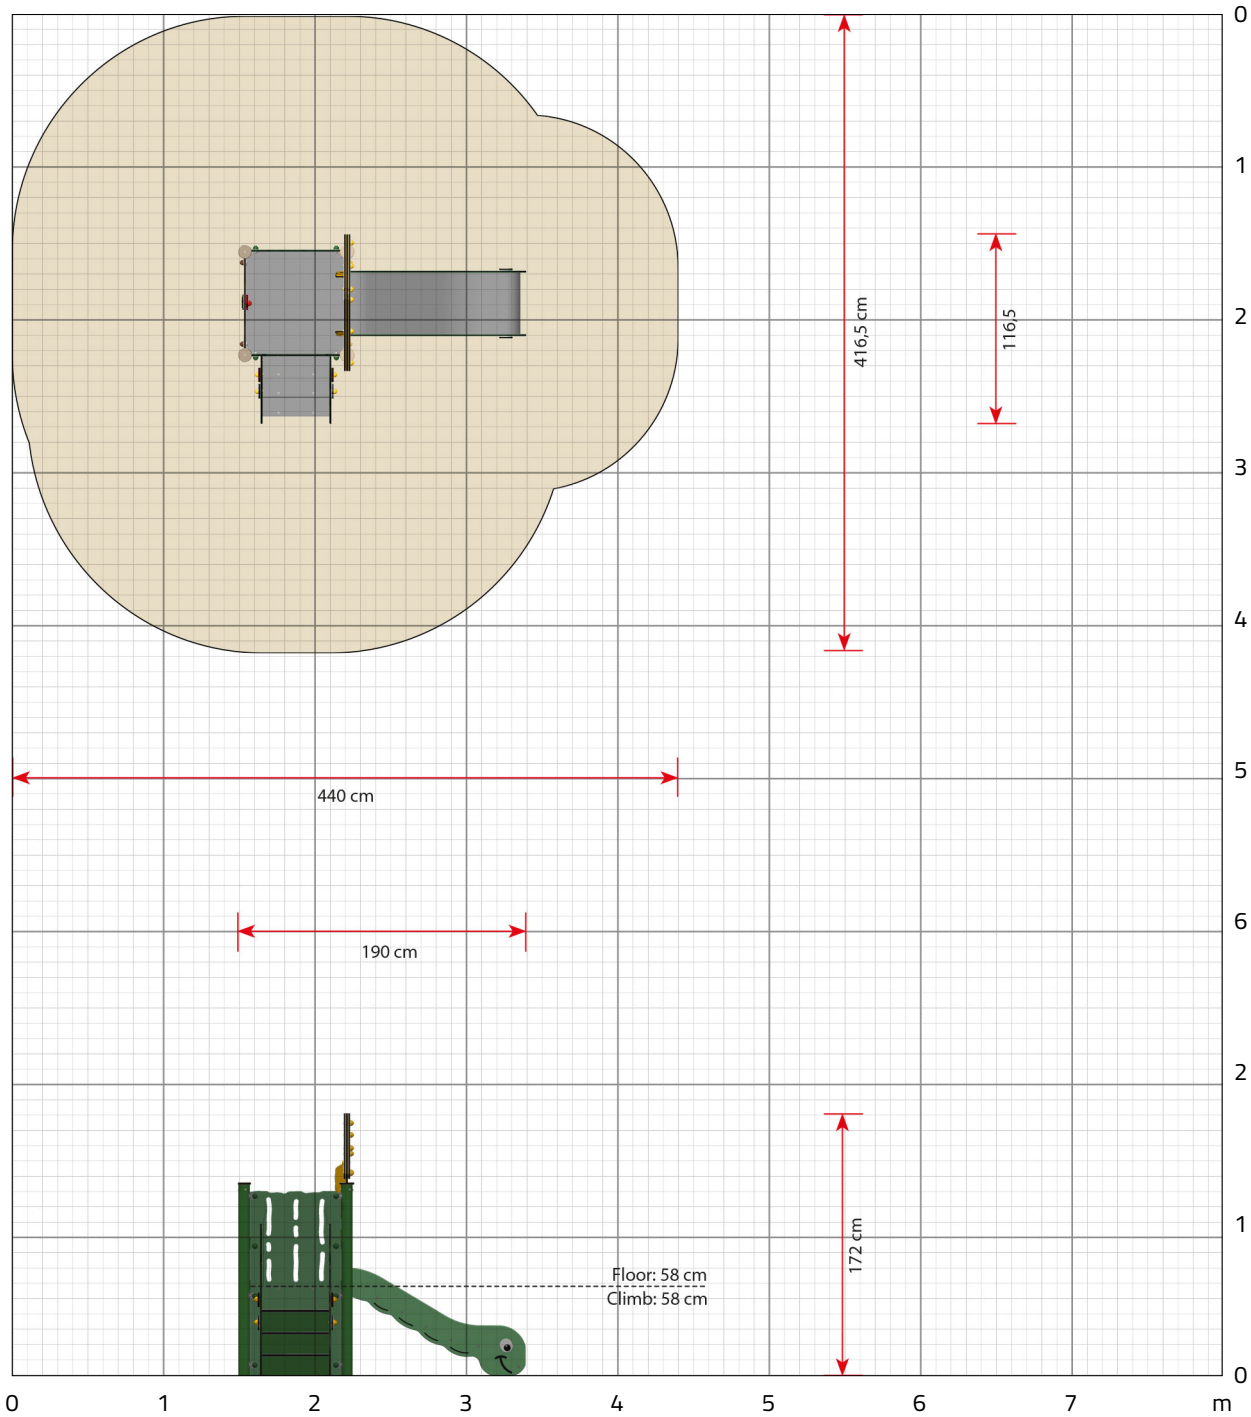

Artikelnummer

MP120G: Erdmontage
MP120C: Oberflächenmontage

Altersempfehlung

Ab 0 Jahr

Produktabmessungen (LxBxH)

190 x 117 x 172 cm

Flächenbedarf inkl.

Sicherheitsabständen (LxB)

440 x 417 cm

Max. Fallhöhe

58 cm

Ungefähre Montagedauer

2 Personen 3 Stunden

Sonstiges

-  Dieses Produkt kann in Innenräumen verwendet werden
-  Dieses Produkt kann direkt auf Rasen montiert werden, ohne zusätzlichen Fallschutzboden

Klicken Sie hier, um auf unserer Website mehr über das Produkt zu erfahren:
www.ledonspiel.de/produkt/mp120

MP120 Anne

Maßstab 1:50
(wenn bei 100 % gedruckt)

Hergestellt in Dänemark
Erfahren Sie mehr

Entwickelt mit Kindern
Erfahren Sie mehr