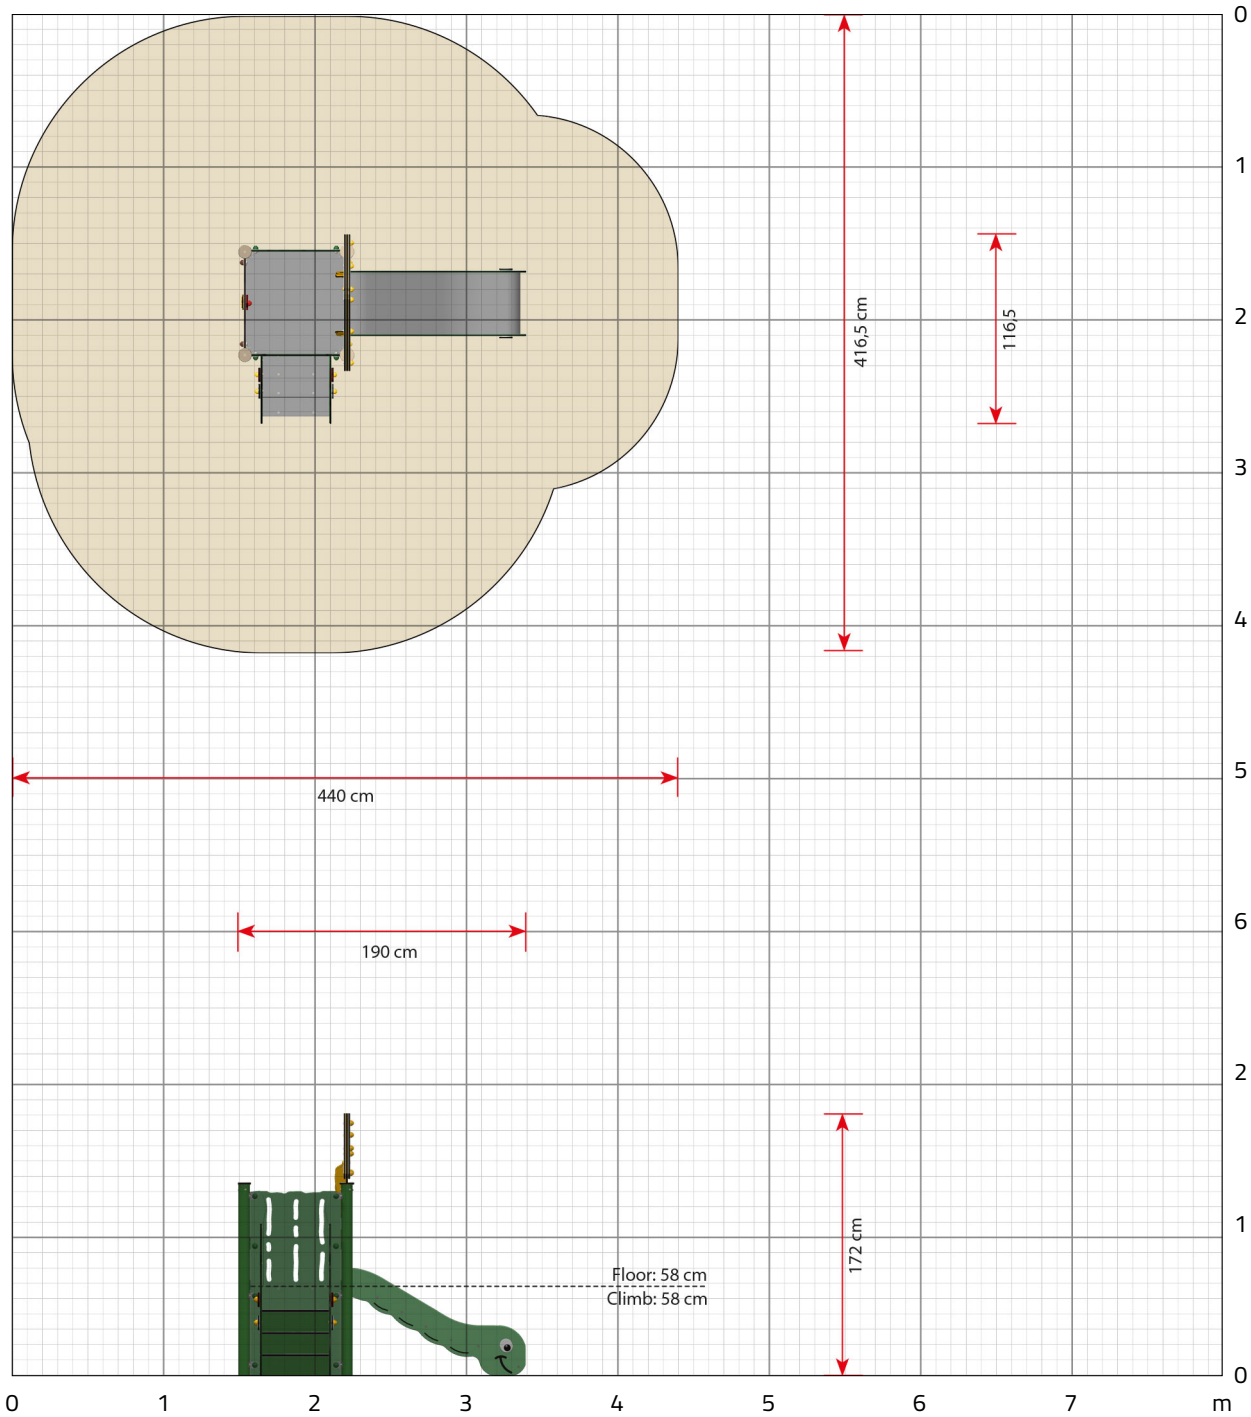

MP120 Anne

Maßstab 1:50
(wenn bei 100 % gedruckt)

Hergestellt in Dänemark
Erfahren Sie mehr

Entwickelt mit Kindern
Erfahren Sie mehr

Wartungsarme Spielplätze
Erfahren Sie mehr

Vollständig zertifiziert
Erfahren Sie mehr

Telefon: +45 7482 6565
info@ledonspiel.de, www.ledonspiel.de

Produktion / Verwaltung:
Vestergade 25, DK-6510 Gram

Vertrieb / Marketing / Produktentwicklung:
Nordkajen 21, DK-6000 Kolding