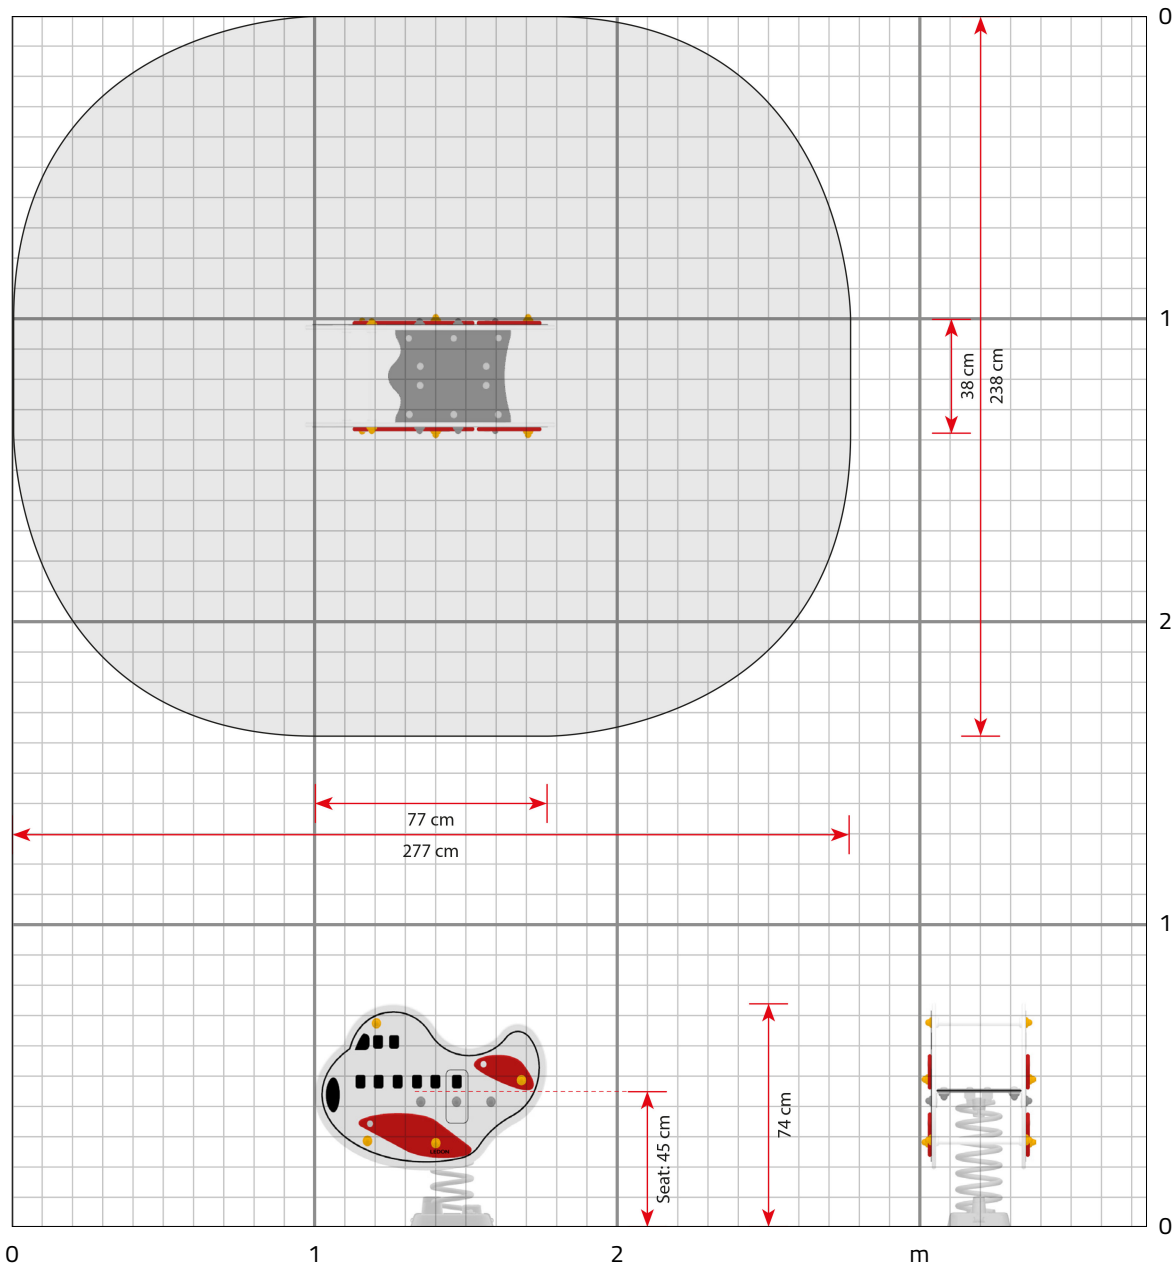

302293 Jumbo Flugzeug

Maßstab 1:25
(wenn bei 100 % gedruckt)

Hergestellt in Dänemark
Erfahren Sie mehr

Entwickelt mit Kindern
Erfahren Sie mehr

Wartungsarme Spielplätze
Erfahren Sie mehr

Vollständig zertifiziert
Erfahren Sie mehr

Telefon: +45 7482 6565
info@ledonspiel.de, www.ledonspiel.de

Produktion / Verwaltung:
Vestergade 25, DK-6510 Gram

Vertrieb / Marketing / Produktentwicklung:
Nordkajen 21, DK-6000 Kolding