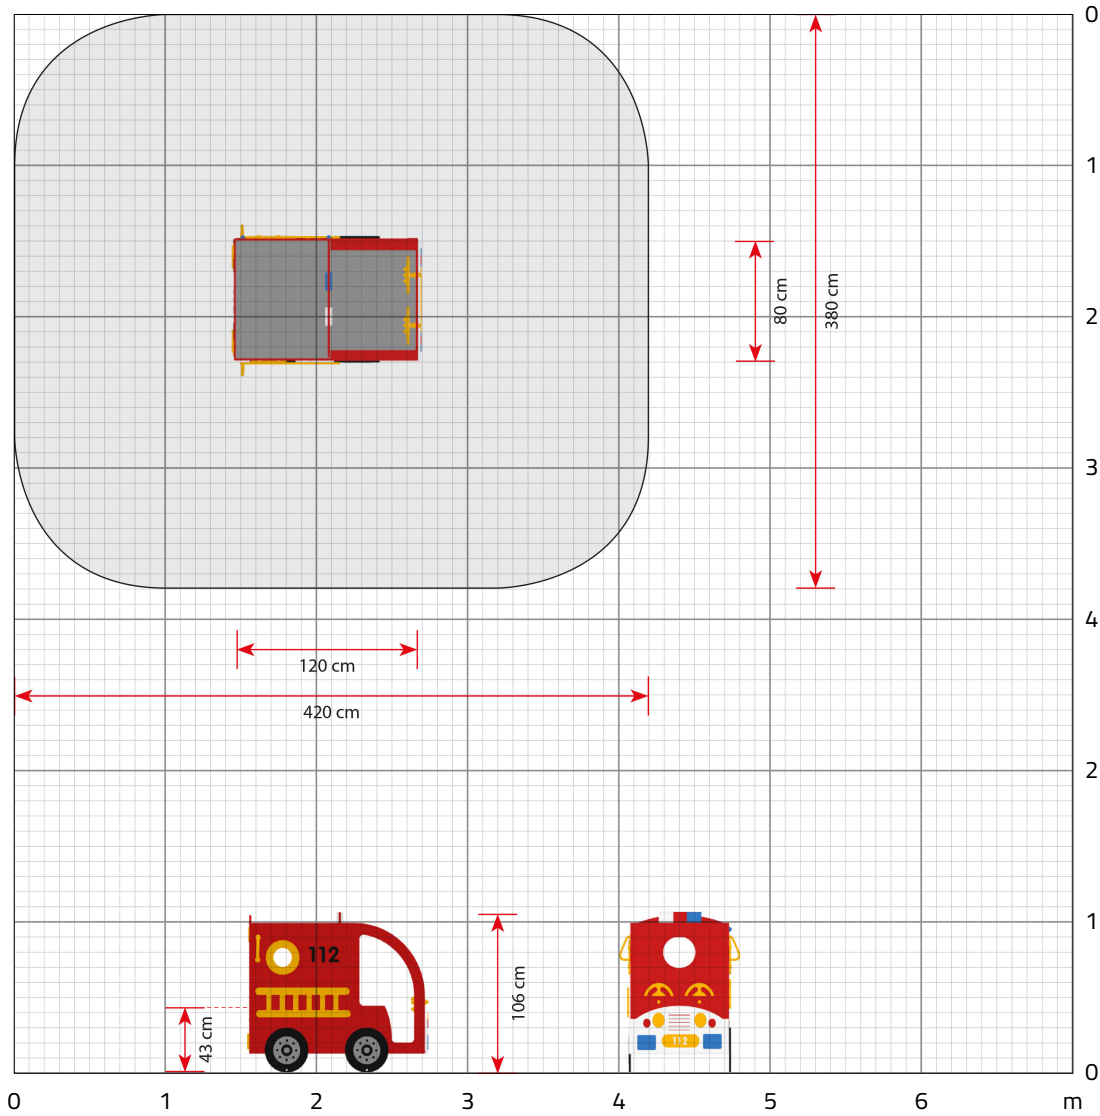

304010-20 Mini Feuerwehrauto

Maßstab 1:50
(wenn bei 100 % gedruckt)

Hergestellt in Dänemark
Erfahren Sie mehr

Entwickelt mit Kindern
Erfahren Sie mehr

Wartungsarme Spielplätze
Erfahren Sie mehr

Vollständig zertifiziert
Erfahren Sie mehr

Telefon: +45 7482 6565
info@ledonspiel.de, www.ledonspiel.de

Produktion / Verwaltung:
Vestergade 25, DK-6510 Gram

Vertrieb / Marketing / Produktentwicklung:
Nordkajen 21, DK-6000 Kolding