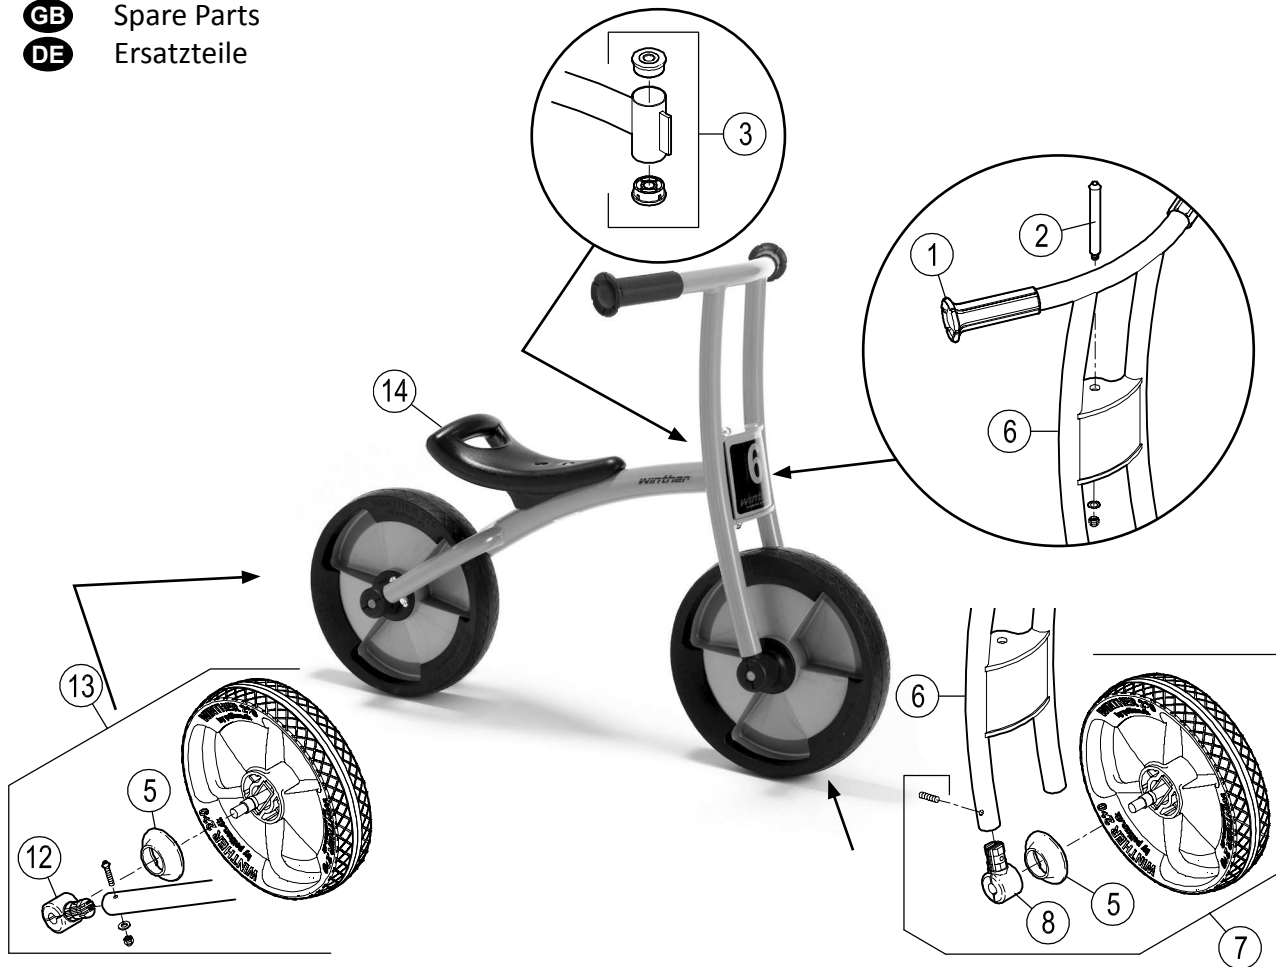

559

EN 71

- DK** Reservedele
- GB** Spare Parts
- DE** Ersatzteile

Pos.		Pos.	
1	x2 x2	8	x2 x2 x1
2	x1 x2 x1 x1 x1	9	
3	x2	10	
4		11	
5	x2	12	x2 x2 x2 x2 x1
6		13	
7		14	

559

EN 71

- DK** Reservedele
- GB** Spare Parts
- DE** Ersatzteile

		559.00			
		Version			
Pos.	1.0	1.1			
1	50403	50403			
2	50401	50401			
3	50404	50404			
4	-	-			
5	50405	50405			
6	50451	50451			
7	50466	50466			
8	50406	50406			
9	-	-			
10	-	-			
11	-	-			
12	50407	50407			
13	50474	50474			
14	50480	50480			
15	-	-			
16	-	-			
17	-	-			
18	-	-			