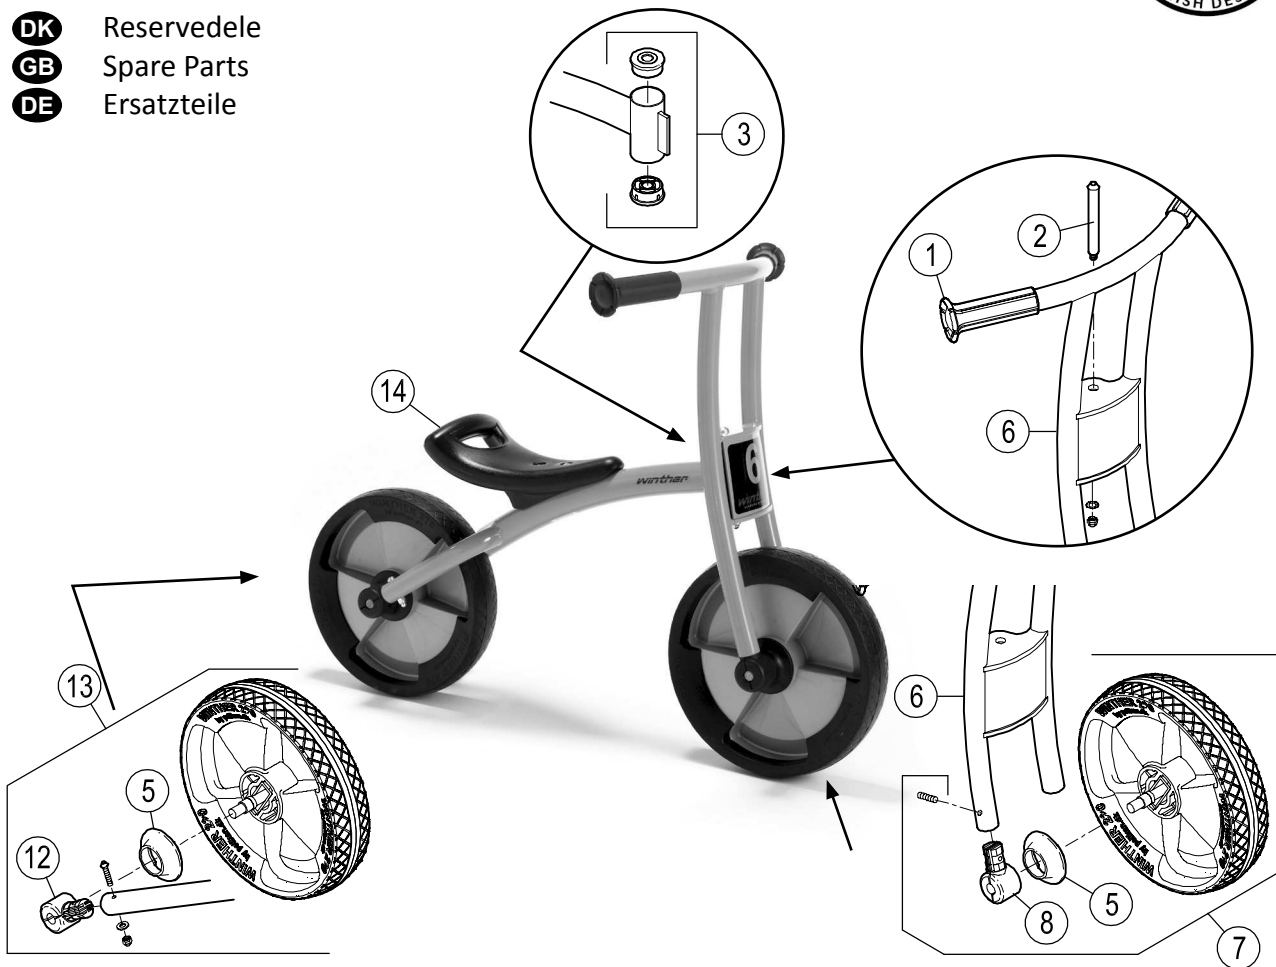

559

EN 71

- DK** Reservedele
- GB** Spare Parts
- DE** Ersatzteile

Pos.		Pos.	
1	x2 x2	8	x2 x2 x1
2	x1 x2 x1 x1 x1	9	
3	x2	10	
4		11	
5	x2	12	x2 x2 x2 x2 x1
6		13	
7		14	

559

EN 71

- DK** Reservedele
- GB** Spare Parts
- DE** Ersatzteile

		559.00			
		Version			
Pos.	1.0	1.1			
1	50403	50403			
2	50401	50401			
3	50404	50404			
4	-	-			
5	50405	50405			
6	50451	50451			
7	50466	50466			
8	50406	50406			
9	-	-			
10	-	-			
11	-	-			
12	50407	50407			
13	50474	50474			
14	50480	50480			
15	-	-			
16	-	-			
17	-	-			
18	-	-			