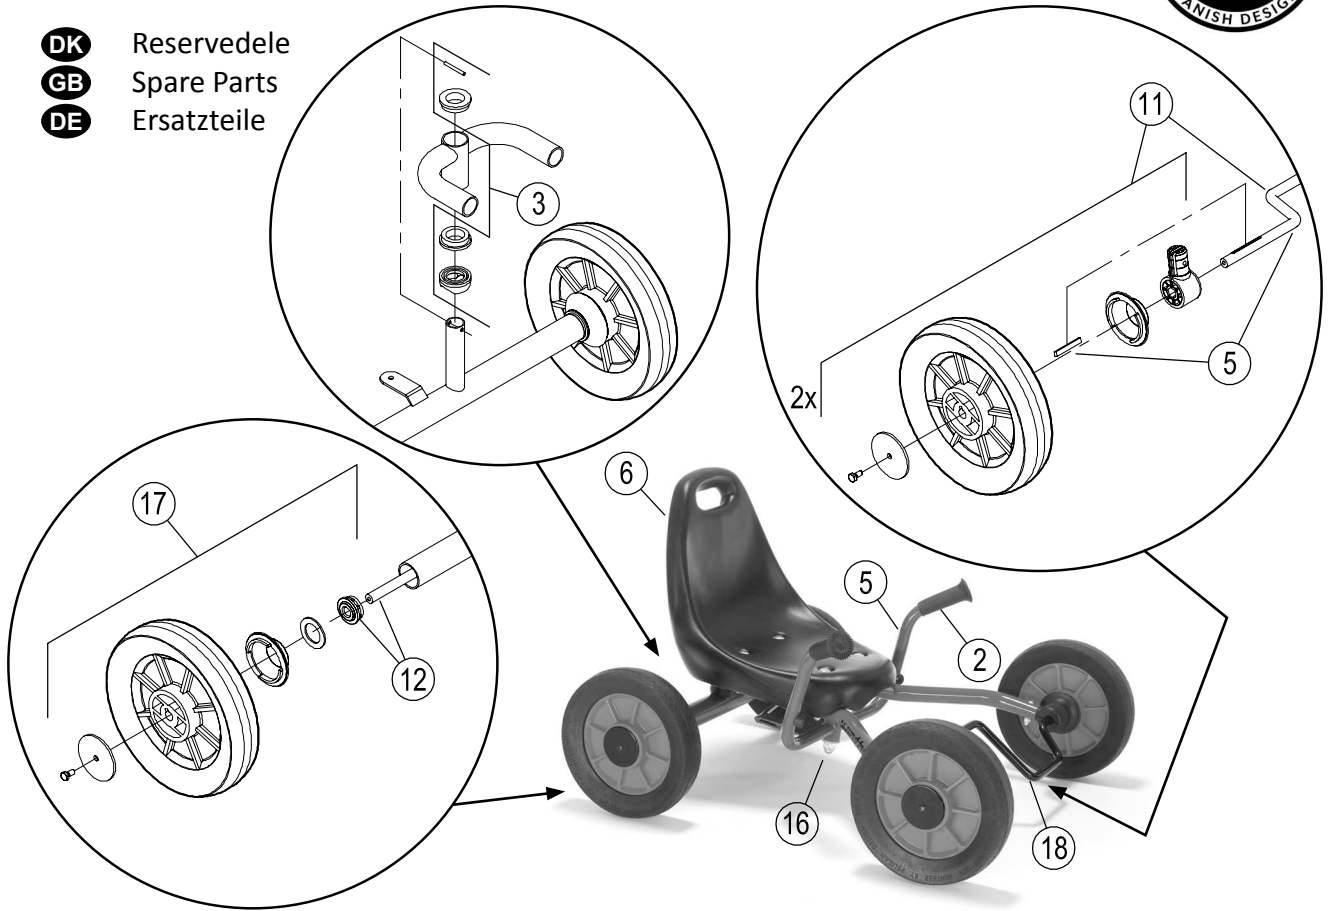

- DK** Reservedele
- GB** Spare Parts
- DE** Ersatzteile

Pos.		Pos.		Pos.	
1		7		13	
2	x2	8		14	
3	x2 x1 x1	9		15	
4		10		16	x2
5		11		17	x2
6		12		18	

- DK** Reservedele
- GB** Spare Parts
- DE** Ersatzteile

		498.00			
		Version			
Pos.	1.0	2.0			
1	-	-			
2	-	50001			
3	-	50662			
4	-	-			
5	-	50667			
6	-	50664			
7	-	-			
8	-	-			
9	-	-			
10	-	-			
11	-	50665			
12	50670	50668			
13	-	-			
14	-	-			
15	-	-			
16	-	50661			
17	50669	50666			
18	-	50663			