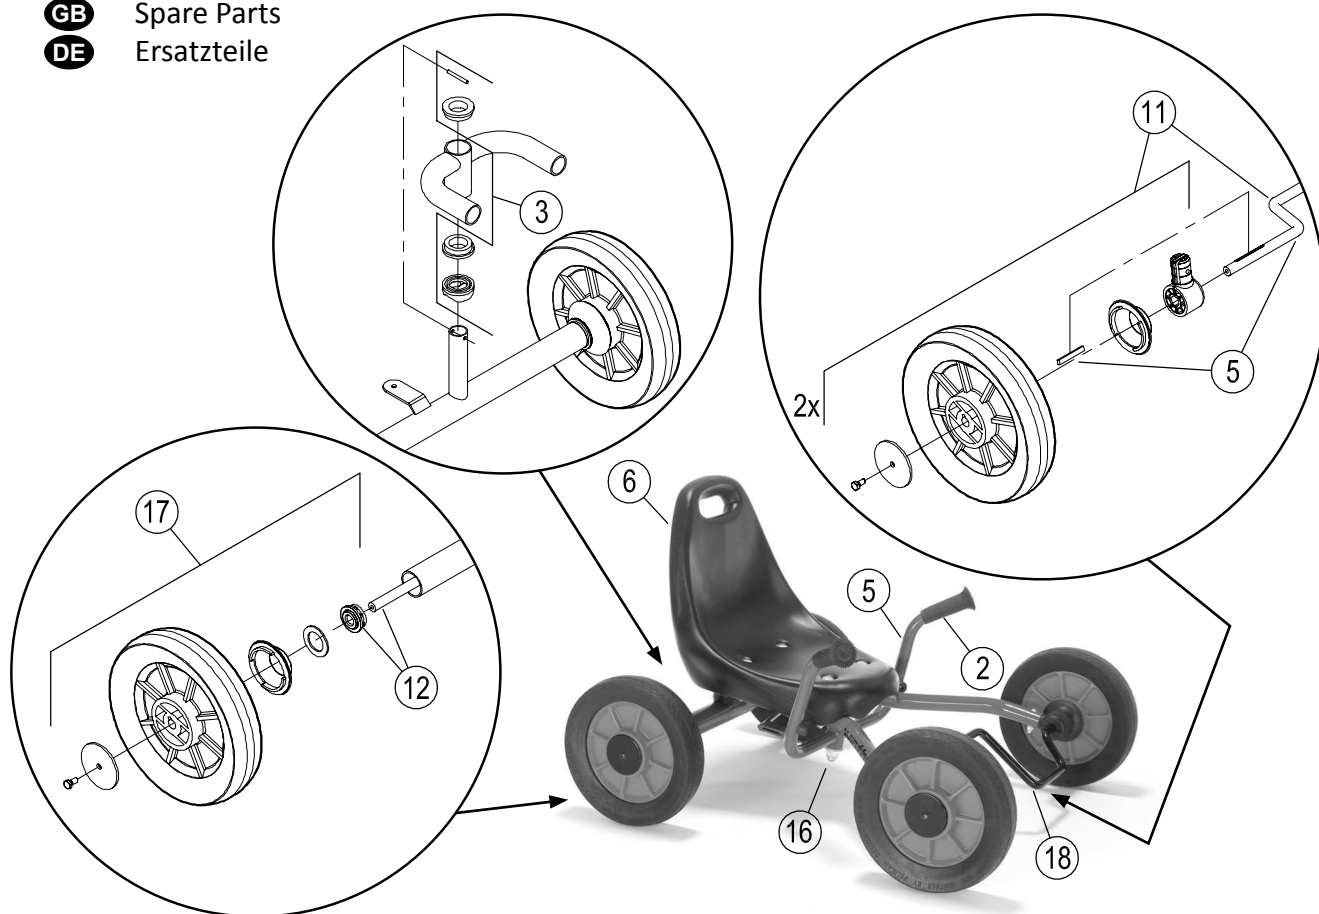

- DK** Reservedele
- GB** Spare Parts
- DE** Ersatzteile

Pos.		Pos.		Pos.	
1		7		13	
2	x2	8		14	
3	x2 x1 x1	9		15	
4		10		16	x2
5		11		17	x2
6		12		18	

- DK** Reservedele
- GB** Spare Parts
- DE** Ersatzteile

		498.00			
		Version			
Pos.	1.0	2.0			
1	-	-			
2	-	50001			
3	-	50662			
4	-	-			
5	-	50667			
6	-	50664			
7	-	-			
8	-	-			
9	-	-			
10	-	-			
11	-	50665			
12	50670	50668			
13	-	-			
14	-	-			
15	-	-			
16	-	50661			
17	50669	50666			
18	-	50663			