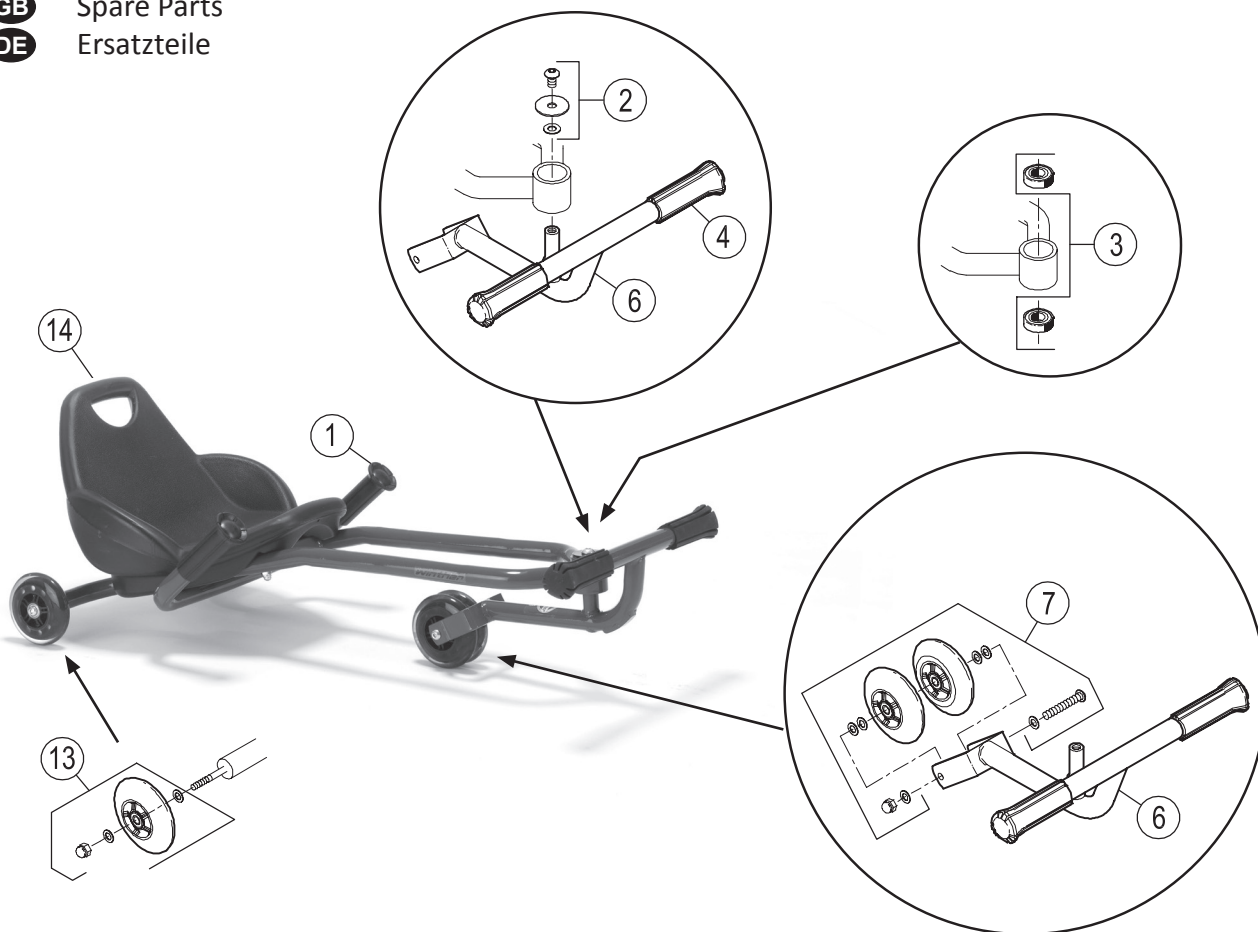

621

EN 71

- DK** Reservedele
- GB** Spare Parts
- DE** Ersatzteile

Pos.		Pos.	
1	 x2	8	
2	 x1  x1  x1	9	
3	 x2	10	
4	 x2	11	
5		12	
6		13	
7		14	

621

EN 71

- DK** Reservedele
- GB** Spare Parts
- DE** Ersatzteile

621.00					
Version					
Pos.	1.0				
1	50403				
2	50488				
3	50489				
4	50902				
5	-				
6	50490				
7	50491				
8	-				
9	-				
10	-				
11					
12	-				
13	50492				
14	50493				
15	-				
16	-				
17	-				
18	-				