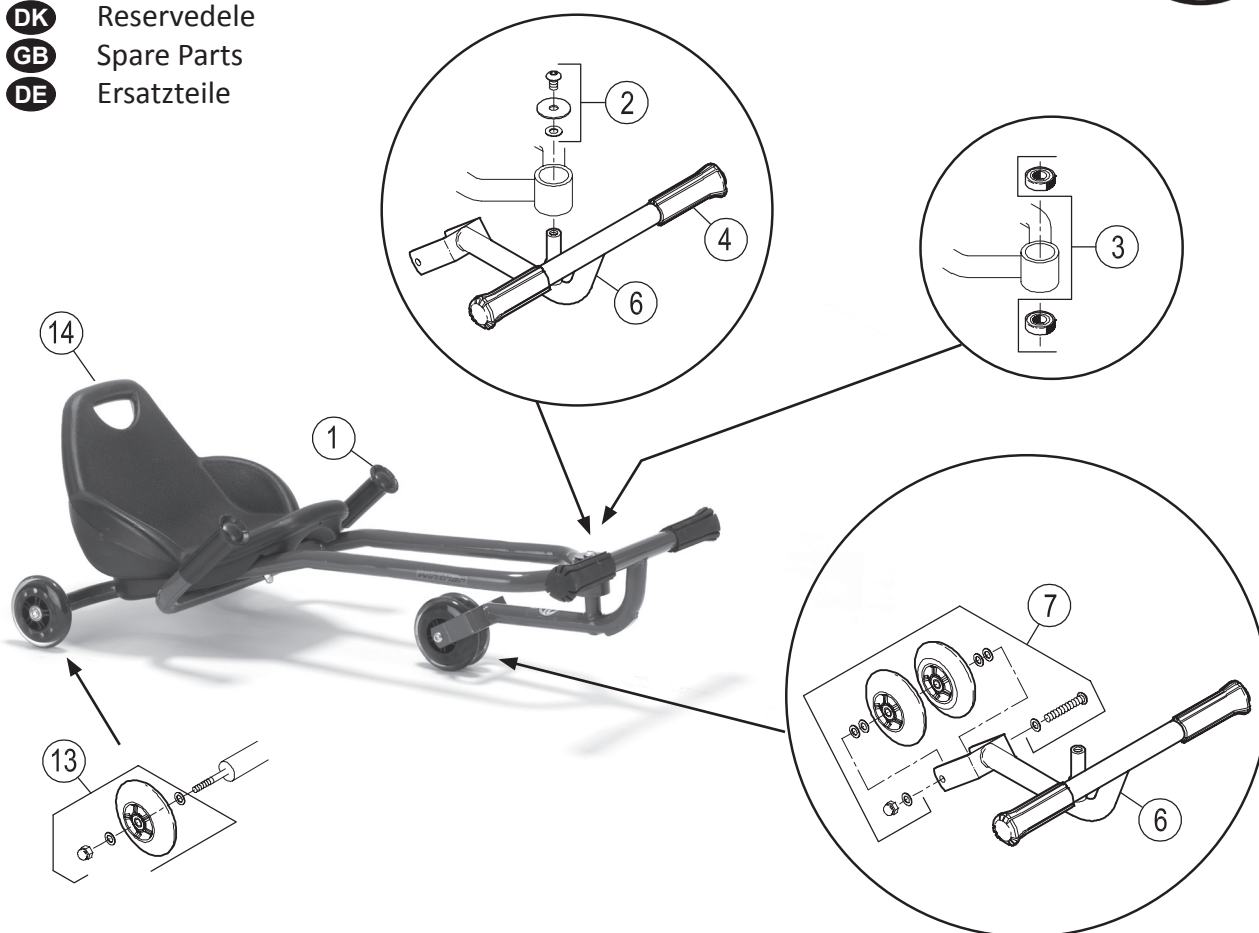

621

EN 71

- DK** Reservedele
- GB** Spare Parts
- DE** Ersatzteile

Pos.		Pos.	
1	 x2	8	
2	 x1  x1  x1	9	
3	 x2	10	
4	 x2	11	
5		12	
6		13	
7		14	

621

EN 71

- DK** Reservedele
- GB** Spare Parts
- DE** Ersatzteile

621.00					
Version					
Pos.	1.0				
1	50403				
2	50488				
3	50489				
4	50902				
5	-				
6	50490				
7	50491				
8	-				
9	-				
10	-				
11					
12	-				
13	50492				
14	50493				
15	-				
16	-				
17	-				
18	-				