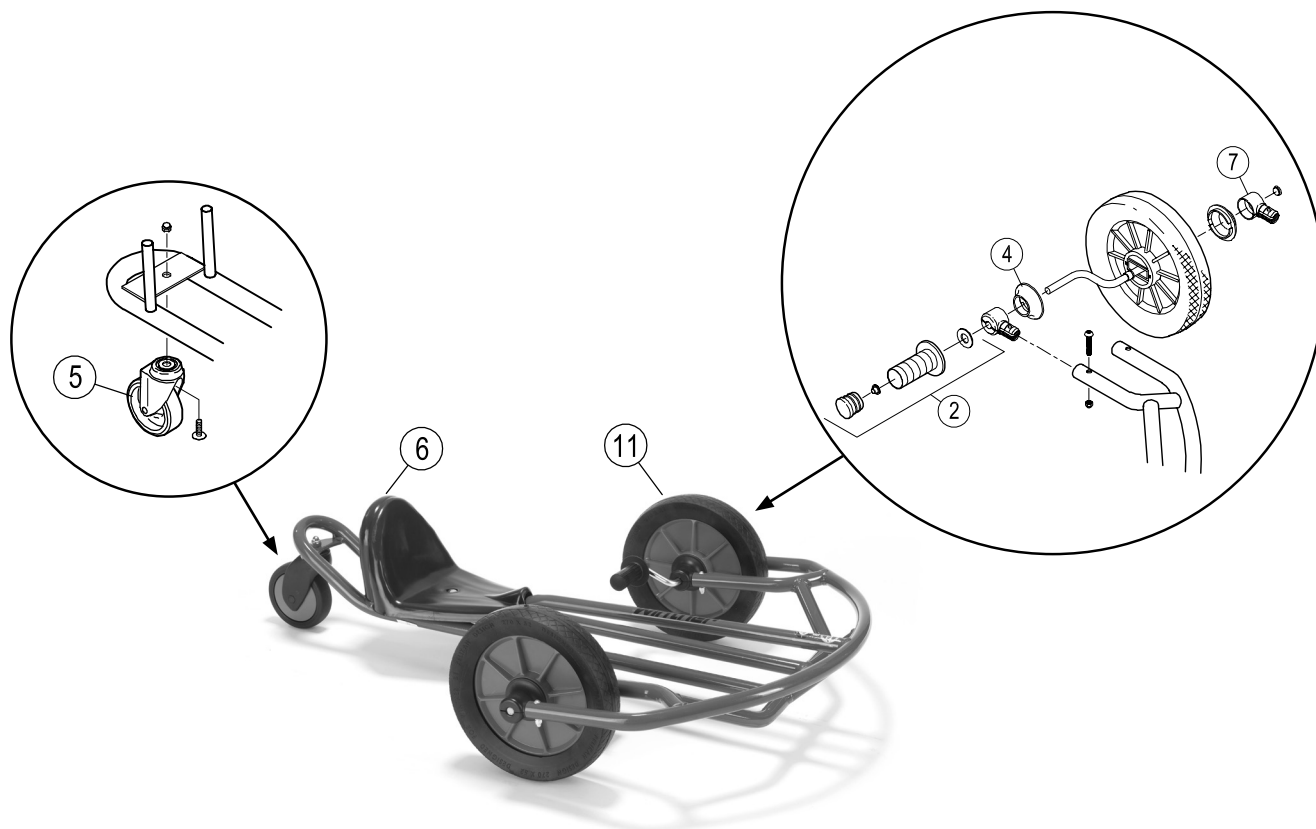

470

- DK** Reservedele
- GB** Spare Parts
- DE** Ersatzteile

Pos.		Pos.		Pos.	
1		7	x2 x2 x2 x2 x1	13	
2	x2 x2 x2 x2	8		14	
3		9		15	
4	x2	10		16	
5		11		17	
6		12		18	

470

- DK** Reservedele
- GB** Spare Parts
- DE** Ersatzteile

		470.00			
		Version			
Pos.	2.0	3.0			
1	-	-			
2	50522	50522			
3	-	-			
4	50505	50505			
5	50575	50589			
6	50581	50581			
7	50509	50509			
8	-	-			
9	-	-			
10	-	-			
11	50564	50564			
12	-	-			
13	-	-			
14	-	-			
15	-	-			
16	-	-			
17	-	-			
18	-	-			