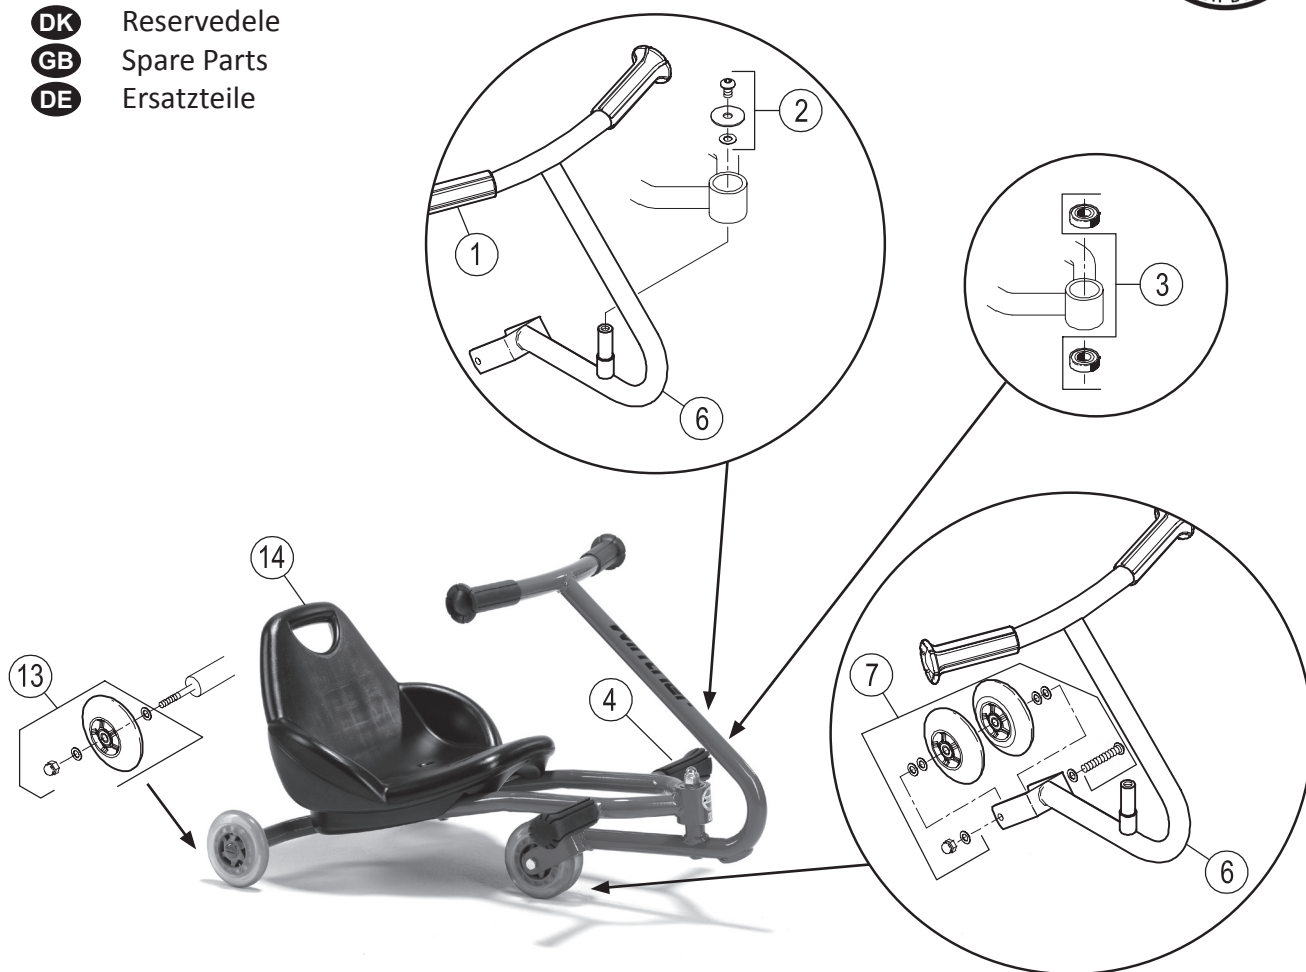

# 622

EN 71

- DK** Reservedele
- GB** Spare Parts
- DE** Ersatzteile

Pos.		Pos.	
1	 x2	8	
2	 x1  x1  x1	9	
3	 x2	10	
4	 x2	11	
5		12	
6		13	
7		14	

# 622

EN 71

- DK** Reservedele
- GB** Spare Parts
- DE** Ersatzteile

622.00					
Version					
Pos.	1.0				
1	50403				
2	50488				
3	50489				
4	50902				
5	-				
6	50494				
7	50491				
8	-				
9	-				
10	-				
11					
12	-				
13	50492				
14	50493				
15	-				
16	-				
17	-				
18	-				