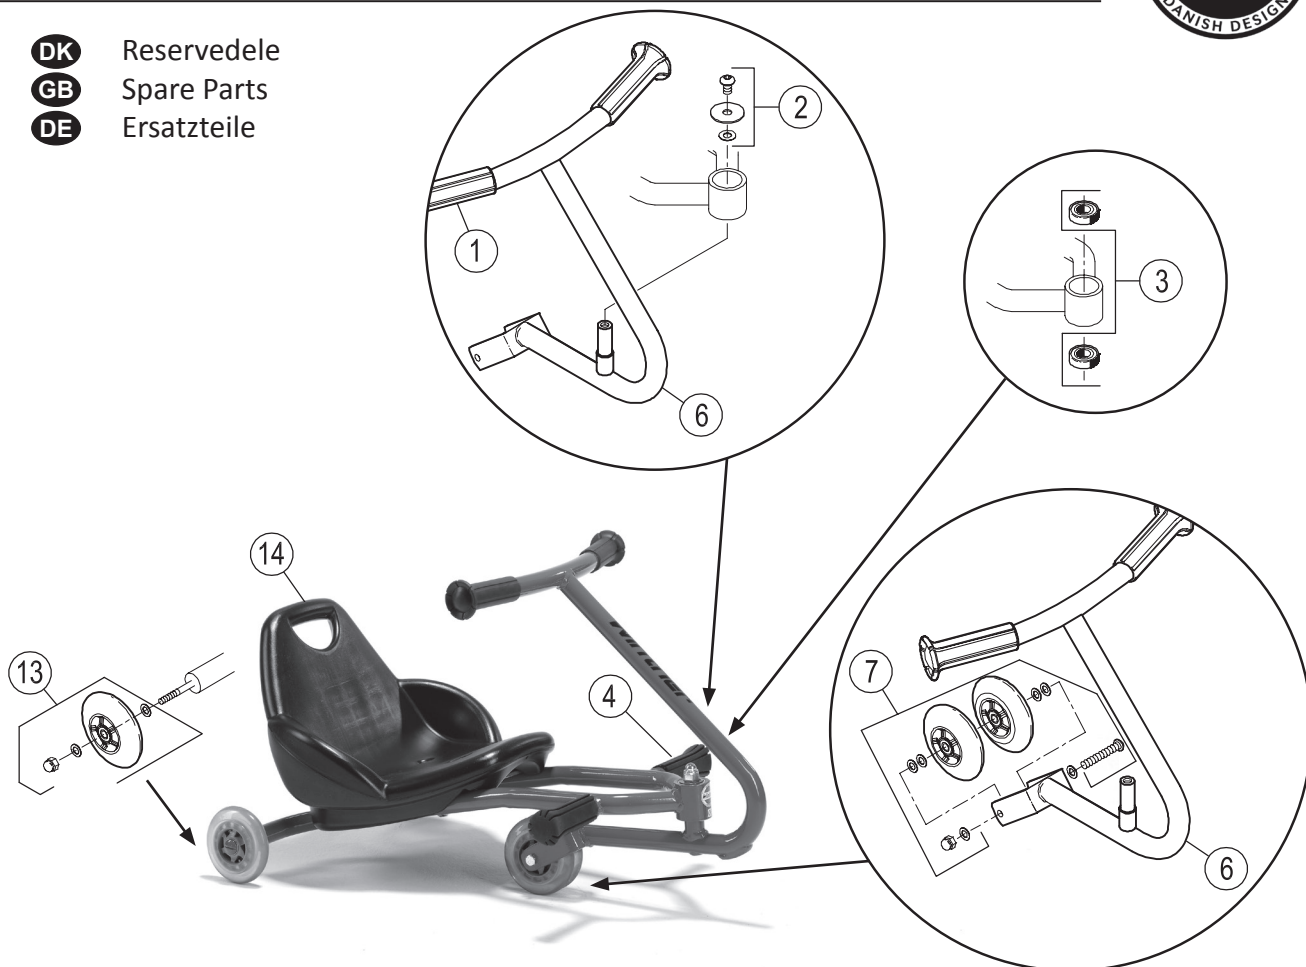

# 622

EN 71

- DK** Reservedele
- GB** Spare Parts
- DE** Ersatzteile

Pos.		Pos.	
1	 x2	8	
2	 x1  x1  x1	9	
3	 x2	10	
4	 x2	11	
5		12	
6		13	
7		14	

# 622

EN 71

- DK** Reservedele
- GB** Spare Parts
- DE** Ersatzteile

622.00					
Version					
Pos.	1.0				
1	50403				
2	50488				
3	50489				
4	50902				
5	-				
6	50494				
7	50491				
8	-				
9	-				
10	-				
11					
12	-				
13	50492				
14	50493				
15	-				
16	-				
17	-				
18	-				