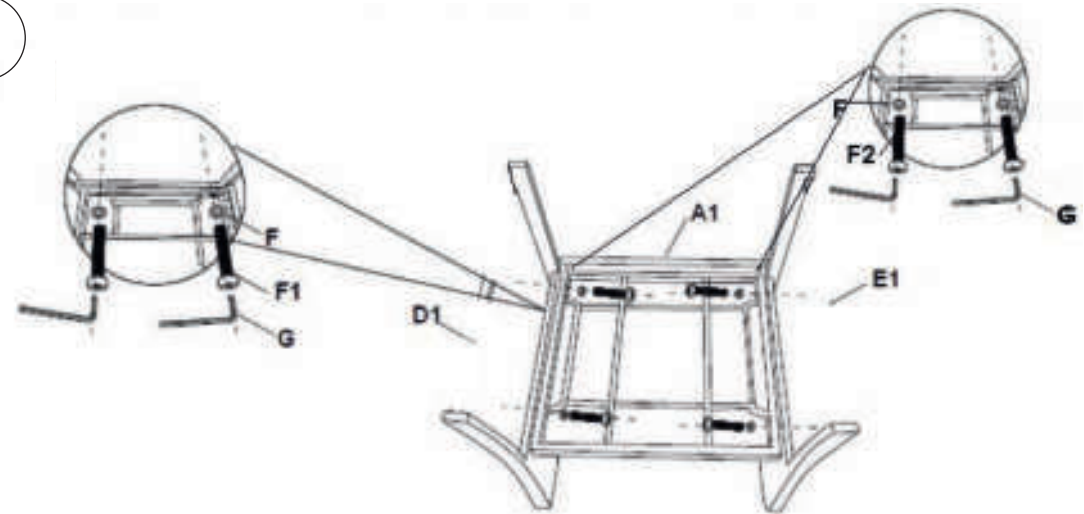

Montageanleitung Rattan Set BROOKLYN XXL (91931 /91932)

Tisch

Teil	Form	Anzahl
P		1
Q		2
R		1
S		1
W	 M6x15	4
X	 M6x35	4
Y		8
A1		1

Montageanleitung

Rattan Set BROOKLYN XXL (91931 /91932)

PARTS LIST		
CODE	PARTS	QTY.
A1		1PC
B1		1PC
C1		1PC
D1		1PC
E1		1PC

HARDWARE LIST		
CODE	PARTS	QTY.
F1	 M6x40mm	8PCS
F2	 M6x35mm	2PCS
F		10PCS
G		1PC

Aufbau Tipp: Drehen Sie zunächst alle Schrauben locker ein und ziehen Sie sie nach dem fertigen Aufbau fest. *All screws should be loose-fitted first. and then tight-fitted.*

1

Montageanleitung Rattan Set BROOKLYN XXL (91931 /91932)

2

3

Aufbau Tipp: Drehen Sie zunächst alle Schrauben locker ein und ziehen Sie sie nach dem fertigen Aufbau fest. *All screws should be loose-fitted first. and then tight-fitted.*