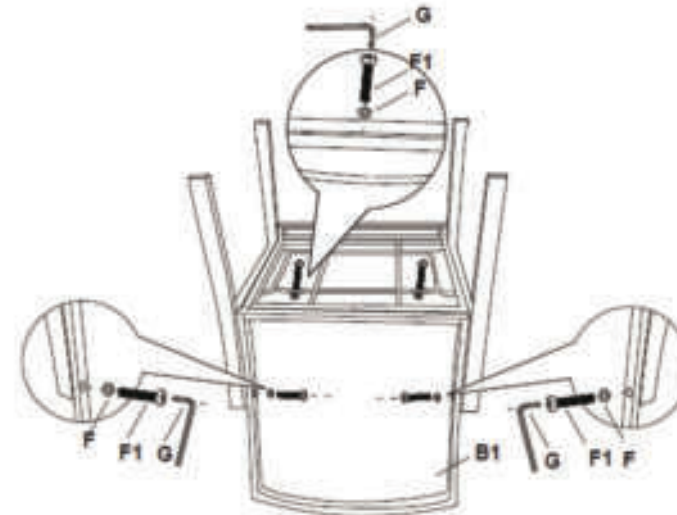

Montageanleitung Rattan Set BROOKLYN XXL (91931 /91932)

Tisch

Teil	Form	Anzahl
P		1
Q		2
R		1
S		1
W	 M6x15	4
X	 M6x35	4
Y		8
A1		1

Montageanleitung

Rattan Set BROOKLYN XXL (91931 /91932)

PARTS LIST		
CODE	PARTS	QTY.
A1		1PC
B1		1PC
C1		1PC
D1		1PC
E1		1PC

HARDWARE LIST		
CODE	PARTS	QTY.
F1	 M6x40mm	8PCS
F2	 M6x35mm	2PCS
F		10PCS
G		1PC

Aufbau Tipp: Drehen Sie zunächst alle Schrauben locker ein und ziehen Sie sie nach dem fertigen Aufbau fest. *All screws should be loose-fitted first. and then tight-fitted.*

1

Montageanleitung Rattan Set BROOKLYN XXL (91931 /91932)

2

3

Aufbau Tipp: Drehen Sie zunächst alle Schrauben locker ein und ziehen Sie sie nach dem fertigen Aufbau fest. *All screws should be loose-fitted first. and then tight-fitted.*

Montageanleitung Rattan Set BROOKLYN XXL (91931 /91932)

PARTS LIST		
CODE	PARTS	QTY
A2		1PC
B2		1PC
C2		1PC
D1		1PC
E1		1PC

HARDWARE LIST		
CODE	PARTS	QTY
F1	 M6x40mm	9PCS
F2	 M6x35mm	2PCS
F		11PCS
G		1PC