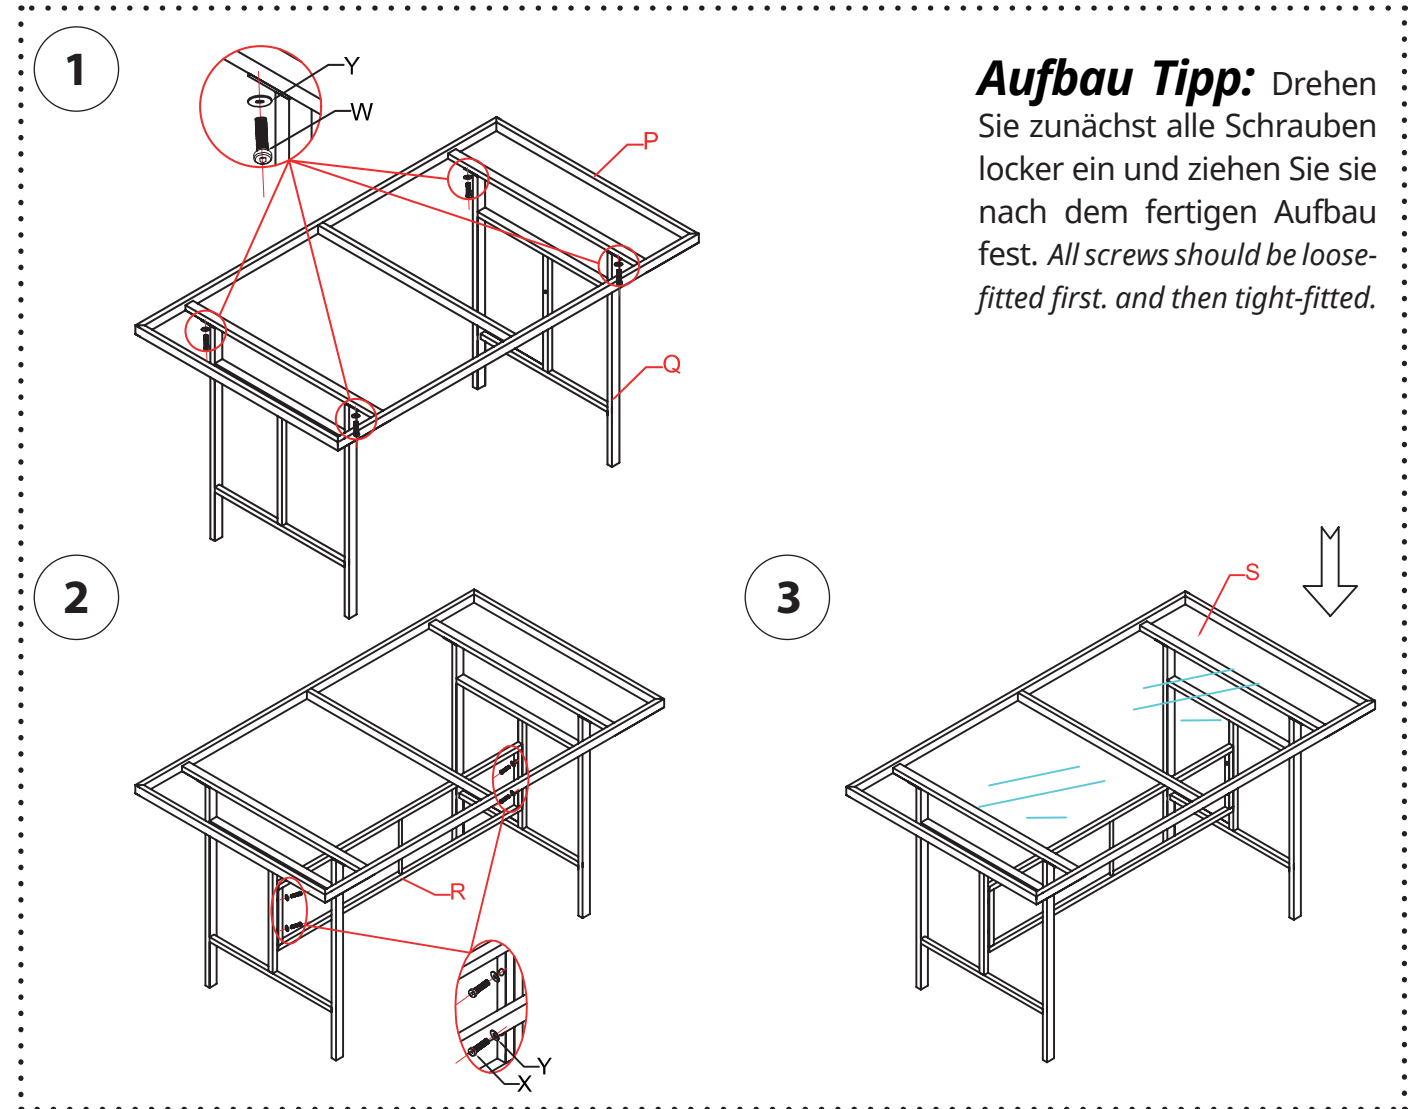

Montageanleitung Rattan Set BROOKLYN XXL (91931 /91932)

Tisch

Teil	Form	Anzahl
P		1
Q		2
R		1
S		1
W	 M6x15	4
X	 M6x35	4
Y		8
A1		1

Montageanleitung

Rattan Set BROOKLYN XXL (91931 /91932)

PARTS LIST		
CODE	PARTS	QTY.
A1		1PC
B1		1PC
C1		1PC
D1		1PC
E1		1PC

HARDWARE LIST		
CODE	PARTS	QTY.
F1	 M6x40mm	8PCS
F2	 M6x35mm	2PCS
F		10PCS
G		1PC

Aufbau Tipp: Drehen Sie zunächst alle Schrauben locker ein und ziehen Sie sie nach dem fertigen Aufbau fest. *All screws should be loose-fitted first. and then tight-fitted.*

1

Montageanleitung Rattan Set BROOKLYN XXL (91931 /91932)

2

3

Aufbau Tipp: Drehen Sie zunächst alle Schrauben locker ein und ziehen Sie sie nach dem fertigen Aufbau fest. *All screws should be loose-fitted first. and then tight-fitted.*

Aufbau Tipp: Drehen Sie zunächst alle Schrauben locker ein und ziehen Sie sie nach dem fertigen Aufbau fest. *All screws should be loose-fitted first. and then tight-fitted.*

1

2