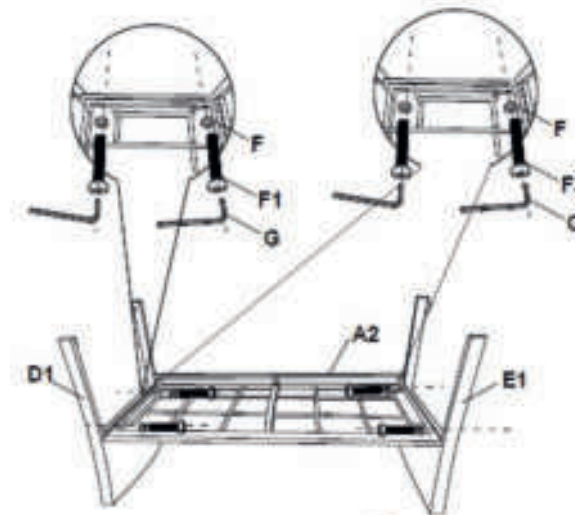

HARDWARE LIST		
CODE	PARTS	QTY.
F1	 M6x40mm	8PCS
F2	 M6x35mm	2PCS
F		10PCS
G		1PC

Aufbau Tipp: Drehen Sie zunächst alle Schrauben locker ein und ziehen Sie sie nach dem fertigen Aufbau fest. *All screws should be loose-fitted first. and then tight-fitted.*

1

Montageanleitung Rattan Set BROOKLYN XXL (91931 /91932)

2

3

Aufbau Tipp: Drehen Sie zunächst alle Schrauben locker ein und ziehen Sie sie nach dem fertigen Aufbau fest. *All screws should be loose-fitted first. and then tight-fitted.*

Montageanleitung Rattan Set BROOKLYN XXL (91931 /91932)

PARTS LIST		
CODE	PARTS	QTY
A2		1PC
B2		1PC
C2		1PC
D1		1PC
E1		1PC

HARDWARE LIST		
CODE	PARTS	QTY
F1	 M6x40mm	9PCS
F2	 M6x35mm	2PCS
F		11PCS
G		1PC

Aufbau Tipp: Drehen Sie zunächst alle Schrauben locker ein und ziehen Sie sie nach dem fertigen Aufbau fest. *All screws should be loose-fitted first. and then tight-fitted.*

1

2