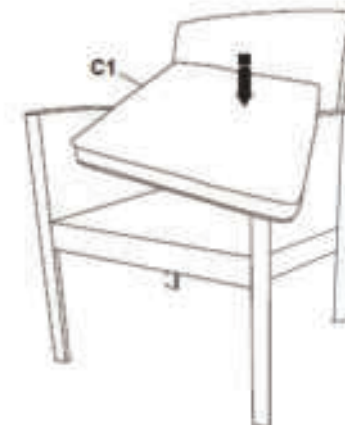

Montageanleitung Rattan Set BROOKLYN XXL (91931 /91932)

Tisch

Teil	Form	Anzahl
P		1
Q		2
R		1
S		1
W	 M6x15	4
X	 M6x35	4
Y		8
A1		1

Montageanleitung

Rattan Set BROOKLYN XXL (91931 /91932)

PARTS LIST		
CODE	PARTS	QTY.
A1		1PC
B1		1PC
C1		1PC
D1		1PC
E1		1PC

HARDWARE LIST		
CODE	PARTS	QTY.
F1	 M6x40mm	8PCS
F2	 M6x35mm	2PCS
F		10PCS
G		1PC

Aufbau Tipp: Drehen Sie zunächst alle Schrauben locker ein und ziehen Sie sie nach dem fertigen Aufbau fest. *All screws should be loose-fitted first. and then tight-fitted.*

1

Montageanleitung Rattan Set BROOKLYN XXL (91931 /91932)

2

3

Aufbau Tipp: Drehen Sie zunächst alle Schrauben locker ein und ziehen Sie sie nach dem fertigen Aufbau fest. *All screws should be loose-fitted first. and then tight-fitted.*

Montageanleitung Rattan Set BROOKLYN XXL (91931 /91932)

PARTS LIST		
CODE	PARTS	QTY
A2		1PC
B2		1PC
C2		1PC
D1		1PC
E1		1PC

HARDWARE LIST		
CODE	PARTS	QTY
F1	 M6x40mm	9PCS
F2	 M6x35mm	2PCS
F		11PCS
G		1PC