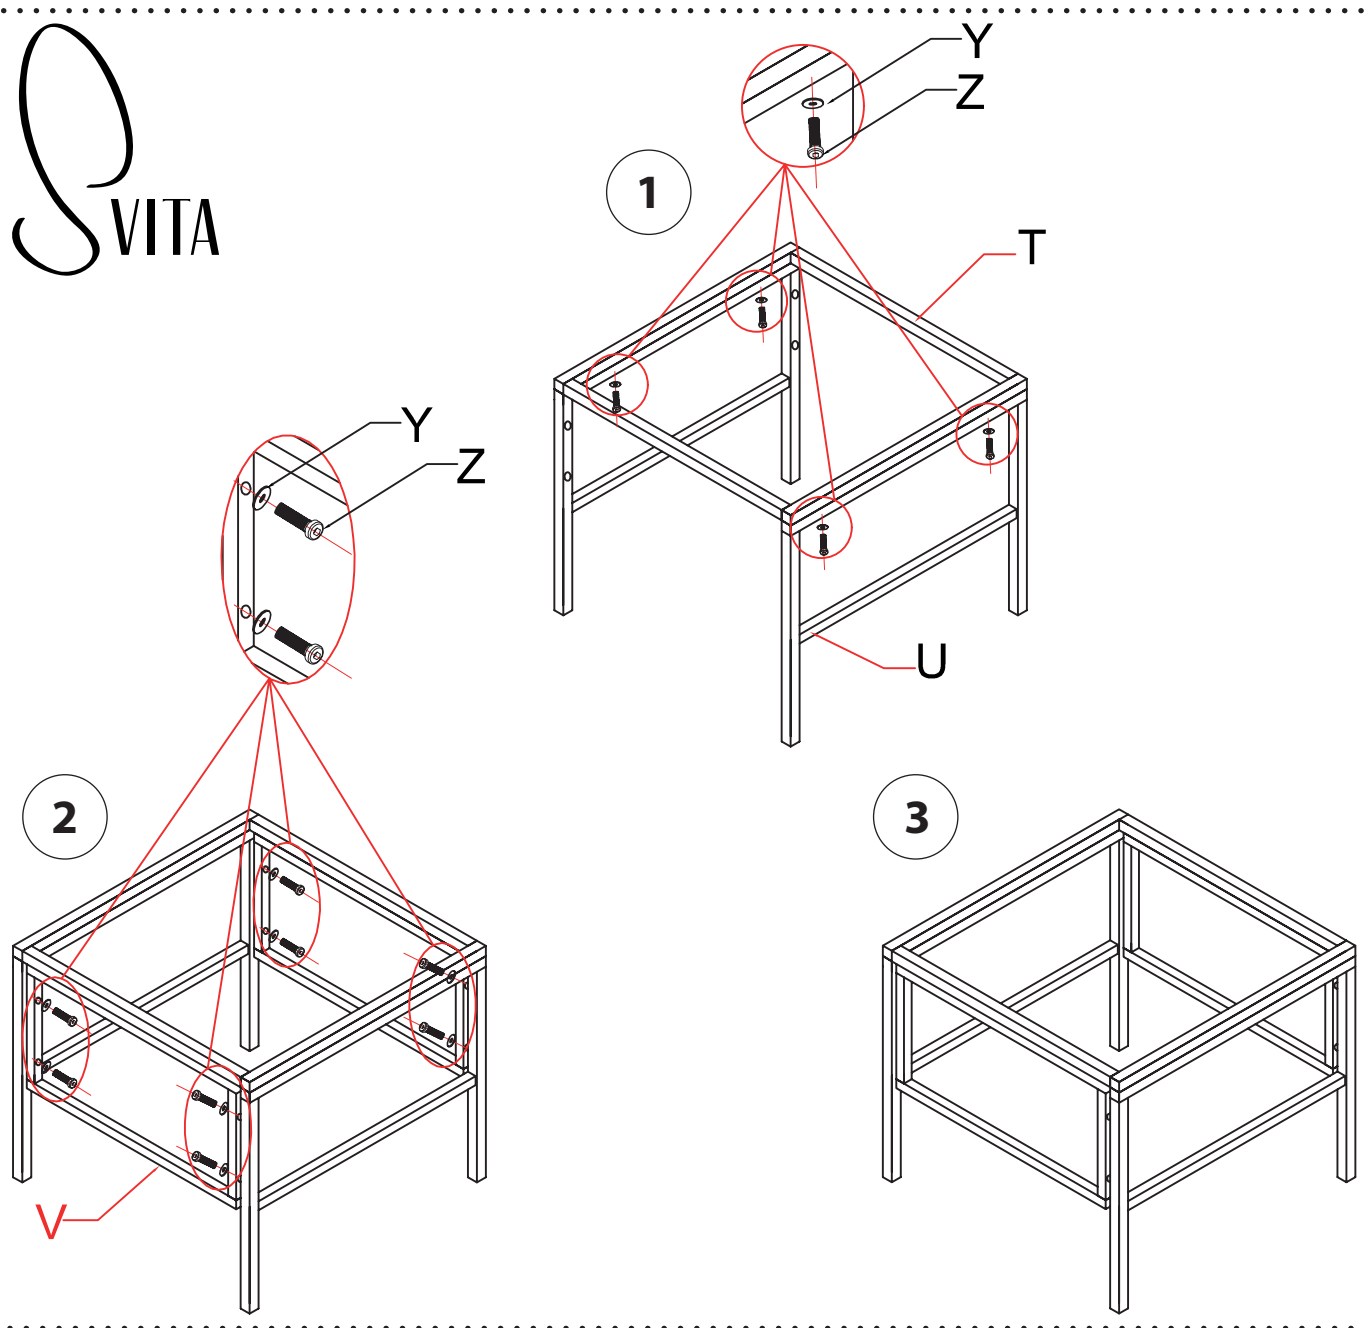

# SVITA

Teil	Form	Anzahl
T		1
U		2
V		2
Z	 M6x30	12
Y		12

**Aufbau Tipp:** Drehen Sie zunächst alle Schrauben locker ein und ziehen Sie sie nach dem fertigen Aufbau fest. *All screws should be loose-fitted first. and then tight-fitted.*

# Montageanleitung Rattan Set

90720 / 90721 - Tisch - Table -

Teil	Form	Anzahl
P		1
Q		2
R		1
S		1
W	 M6x15	4
X	 M6x35	4
Y		8
A1		1

**Aufbau Tipp:** Drehen Sie zunächst alle Schrauben locker ein und ziehen Sie sie nach dem fertigen Aufbau fest.  
*All screws should be loose-fitted first. and then tight-fitted.*

# Montageanleitung Rattan Set

90720 / 90721 - Sofa - Teil 1

Teil	Form	Anzahl
<b>A</b>		<b>1</b>
<b>B</b>		<b>1</b>
<b>C</b>		<b>1</b>
<b>D</b>		<b>1</b>
<b>E</b>		<b>1</b>
<b>X</b>	 M6x35	<b>14</b>
<b>Y</b>		<b>14</b>

# Montageanleitung Rattan Set

90720 / 90721 - Sofa - Teil 2

Teil	Form	Anzahl
F		1
G		1
H		1
I		1
J		1
X	 M6x35	14
Y		14

1

2

3

4