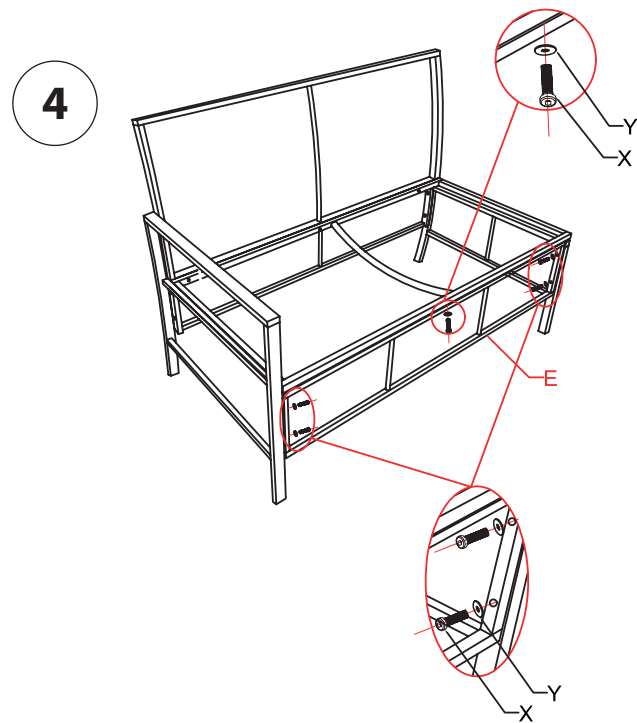

# SVITA

Teil	Form	Anzahl
T		1
U		2
V		2
Z	 M6x30	12
Y		12

**Aufbau Tipp:** Drehen Sie zunächst alle Schrauben locker ein und ziehen Sie sie nach dem fertigen Aufbau fest. *All screws should be loose-fitted first. and then tight-fitted.*

# Montageanleitung Rattan Set

90720 / 90721 - Tisch - Table -

Teil	Form	Anzahl
P		1
Q		2
R		1
S		1
W	 M6x15	4
X	 M6x35	4
Y		8
A1		1

**Aufbau Tipp:** Drehen Sie zunächst alle Schrauben locker ein und ziehen Sie sie nach dem fertigen Aufbau fest.  
*All screws should be loose-fitted first. and then tight-fitted.*

# Montageanleitung Rattan Set

90720 / 90721 - Sofa - Teil 1

Teil	Form	Anzahl
<b>A</b>		<b>1</b>
<b>B</b>		<b>1</b>
<b>C</b>		<b>1</b>
<b>D</b>		<b>1</b>
<b>E</b>		<b>1</b>
<b>X</b>	 M6x35	<b>14</b>
<b>Y</b>		<b>14</b>