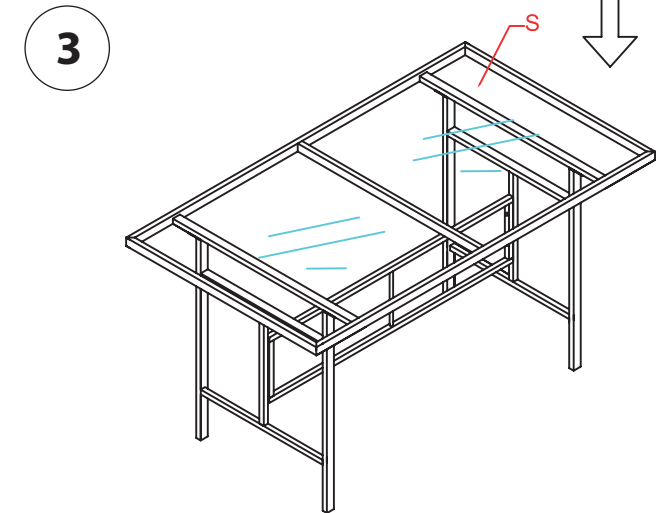

# SVITA

Teil	Form	Anzahl
T		1
U		2
V		2
Z	 M6x30	12
Y		12

**Aufbau Tipp:** Drehen Sie zunächst alle Schrauben locker ein und ziehen Sie sie nach dem fertigen Aufbau fest. *All screws should be loose-fitted first. and then tight-fitted.*

# Montageanleitung Rattan Set

90720 / 90721 - Tisch - Table -

Teil	Form	Anzahl
P		1
Q		2
R		1
S		1
W	 M6x15	4
X	 M6x35	4
Y		8
A1		1

**Aufbau Tipp:** Drehen Sie zunächst alle Schrauben locker ein und ziehen Sie sie nach dem fertigen Aufbau fest.  
*All screws should be loose-fitted first. and then tight-fitted.*

# Montageanleitung Rattan Set

90720 / 90721 - Sofa - Teil 1

Teil	Form	Anzahl
<b>A</b>		<b>1</b>
<b>B</b>		<b>1</b>
<b>C</b>		<b>1</b>
<b>D</b>		<b>1</b>
<b>E</b>		<b>1</b>
<b>X</b>	 M6x35	<b>14</b>
<b>Y</b>		<b>14</b>