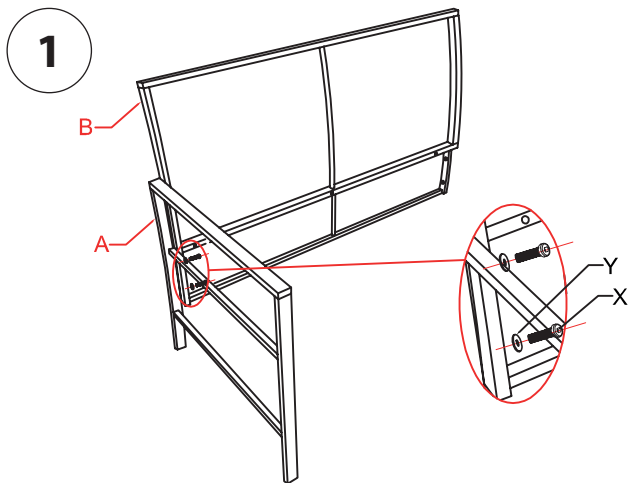

# SVITA

Teil	Form	Anzahl
T		1
U		2
V		2
Z	 M6x30	12
Y		12

**Aufbau Tipp:** Drehen Sie zunächst alle Schrauben locker ein und ziehen Sie sie nach dem fertigen Aufbau fest. *All screws should be loose-fitted first. and then tight-fitted.*

# Montageanleitung Rattan Set

90720 / 90721 - Tisch - Table -

Teil	Form	Anzahl
P		1
Q		2
R		1
S		1
W	 M6x15	4
X	 M6x35	4
Y		8
A1		1

**Aufbau Tipp:** Drehen Sie zunächst alle Schrauben locker ein und ziehen Sie sie nach dem fertigen Aufbau fest.  
*All screws should be loose-fitted first. and then tight-fitted.*

# Montageanleitung Rattan Set

90720 / 90721 - Sofa - Teil 1

Teil	Form	Anzahl
<b>A</b>		<b>1</b>
<b>B</b>		<b>1</b>
<b>C</b>		<b>1</b>
<b>D</b>		<b>1</b>
<b>E</b>		<b>1</b>
<b>X</b>	 M6x35	<b>14</b>
<b>Y</b>		<b>14</b>