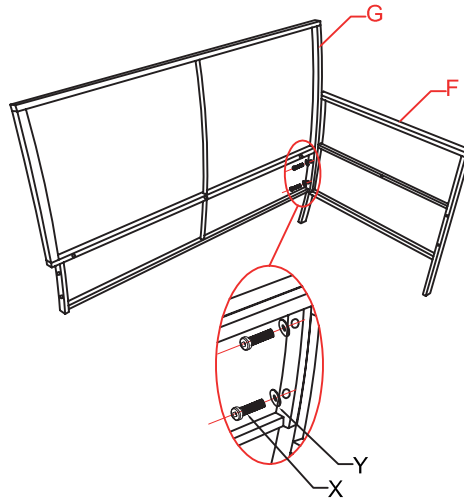

# Montageanleitung Rattan Set

90720 / 90721 - Tisch - Table -

Teil	Form	Anzahl
P		1
Q		2
R		1
S		1
W	 M6x15	4
X	 M6x35	4
Y		8
A1		1

**Aufbau Tipp:** Drehen Sie zunächst alle Schrauben locker ein und ziehen Sie sie nach dem fertigen Aufbau fest.  
*All screws should be loose-fitted first. and then tight-fitted.*

# Montageanleitung Rattan Set

90720 / 90721 - Sofa - Teil 1

Teil	Form	Anzahl
<b>A</b>		<b>1</b>
<b>B</b>		<b>1</b>
<b>C</b>		<b>1</b>
<b>D</b>		<b>1</b>
<b>E</b>		<b>1</b>
<b>X</b>	 M6x35	<b>14</b>
<b>Y</b>		<b>14</b>

# Montageanleitung Rattan Set

90720 / 90721 - Sofa - Teil 2

Teil	Form	Anzahl
F		1
G		1
H		1
I		1
J		1
X	 M6x35	14
Y		14

1

2

3

4