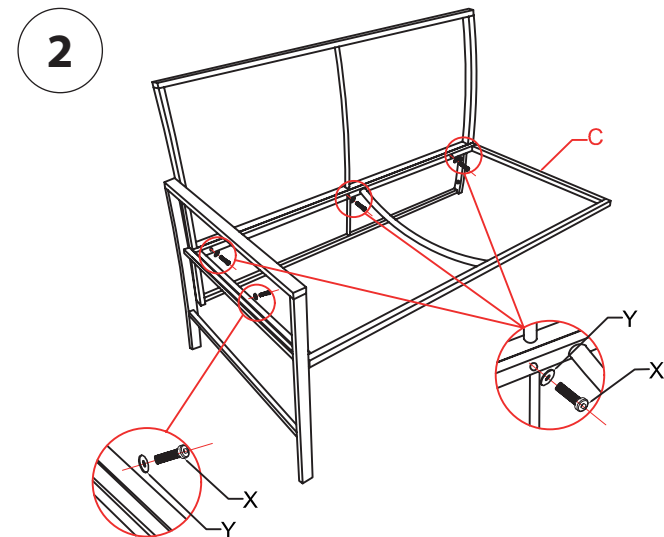

# SVITA

Teil	Form	Anzahl
T		1
U		2
V		2
Z	 M6x30	12
Y		12

**Aufbau Tipp:** Drehen Sie zunächst alle Schrauben locker ein und ziehen Sie sie nach dem fertigen Aufbau fest. *All screws should be loose-fitted first. and then tight-fitted.*

# Montageanleitung Rattan Set

90720 / 90721 - Tisch - Table -

Teil	Form	Anzahl
P		1
Q		2
R		1
S		1
W	 M6x15	4
X	 M6x35	4
Y		8
A1		1

**Aufbau Tipp:** Drehen Sie zunächst alle Schrauben locker ein und ziehen Sie sie nach dem fertigen Aufbau fest.  
*All screws should be loose-fitted first. and then tight-fitted.*

# Montageanleitung Rattan Set

90720 / 90721 - Sofa - Teil 1

Teil	Form	Anzahl
<b>A</b>		<b>1</b>
<b>B</b>		<b>1</b>
<b>C</b>		<b>1</b>
<b>D</b>		<b>1</b>
<b>E</b>		<b>1</b>
<b>X</b>	 M6x35	<b>14</b>
<b>Y</b>		<b>14</b>