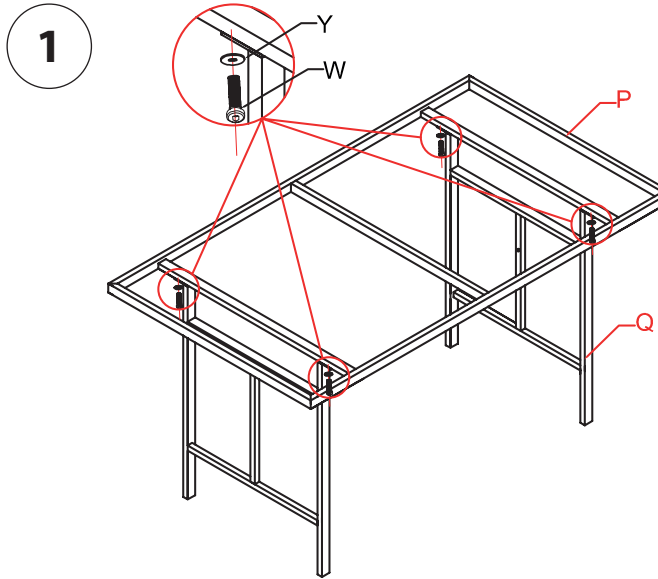

# SVITA

Teil	Form	Anzahl
T		1
U		2
V		2
Z	 M6x30	12
Y		12

**Aufbau Tipp:** Drehen Sie zunächst alle Schrauben locker ein und ziehen Sie sie nach dem fertigen Aufbau fest. *All screws should be loose-fitted first. and then tight-fitted.*

# Montageanleitung Rattan Set

90720 / 90721 - Tisch - Table -

Teil	Form	Anzahl
P		1
Q		2
R		1
S		1
W	 M6x15	4
X	 M6x35	4
Y		8
A1		1

**Aufbau Tipp:** Drehen Sie zunächst alle Schrauben locker ein und ziehen Sie sie nach dem fertigen Aufbau fest.  
*All screws should be loose-fitted first. and then tight-fitted.*

# Montageanleitung Rattan Set

90720 / 90721 - Sofa - Teil 1

Teil	Form	Anzahl
<b>A</b>		<b>1</b>
<b>B</b>		<b>1</b>
<b>C</b>		<b>1</b>
<b>D</b>		<b>1</b>
<b>E</b>		<b>1</b>
<b>X</b>	 M6x35	<b>14</b>
<b>Y</b>		<b>14</b>