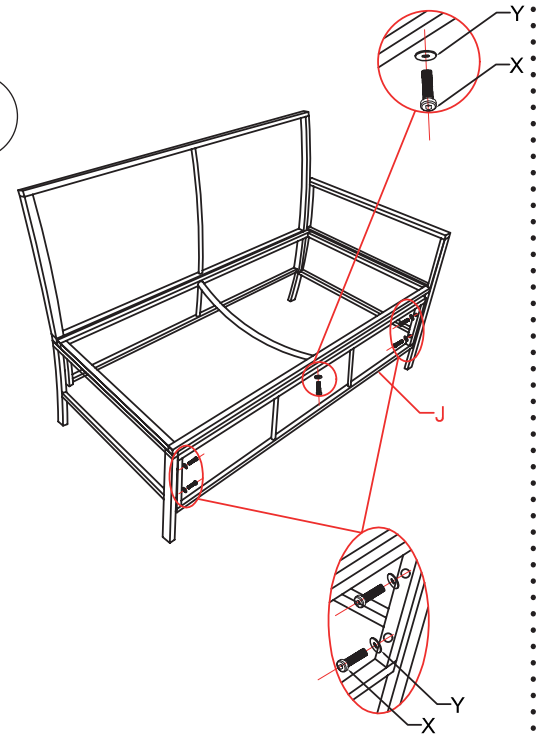

# Montageanleitung Rattan Set

90720 / 90721 - Tisch - Table -

Teil	Form	Anzahl
P		1
Q		2
R		1
S		1
W	 M6x15	4
X	 M6x35	4
Y		8
A1		1

**Aufbau Tipp:** Drehen Sie zunächst alle Schrauben locker ein und ziehen Sie sie nach dem fertigen Aufbau fest.  
*All screws should be loose-fitted first. and then tight-fitted.*

# Montageanleitung Rattan Set

90720 / 90721 - Sofa - Teil 1

Teil	Form	Anzahl
<b>A</b>		<b>1</b>
<b>B</b>		<b>1</b>
<b>C</b>		<b>1</b>
<b>D</b>		<b>1</b>
<b>E</b>		<b>1</b>
<b>X</b>	 M6x35	<b>14</b>
<b>Y</b>		<b>14</b>

# Montageanleitung Rattan Set

90720 / 90721 - Sofa - Teil 2

Teil	Form	Anzahl
F		1
G		1
H		1
I		1
J		1
X	 M6x35	14
Y		14

1

2

3

4

# Montageanleitung Rattan Set

90720 / 90721 - Sofa - Teil 3

Teil	Form	Anzahl
<b>K</b>		<b>1</b>
<b>L</b>		<b>1</b>
<b>M</b>		<b>1</b>
<b>N</b>		<b>1</b>
<b>O</b>		<b>1</b>
<b>X</b>	 M6x35	<b>13</b>
<b>X1</b>	 M6x65	<b>1</b>
<b>Y</b>		<b>14</b>