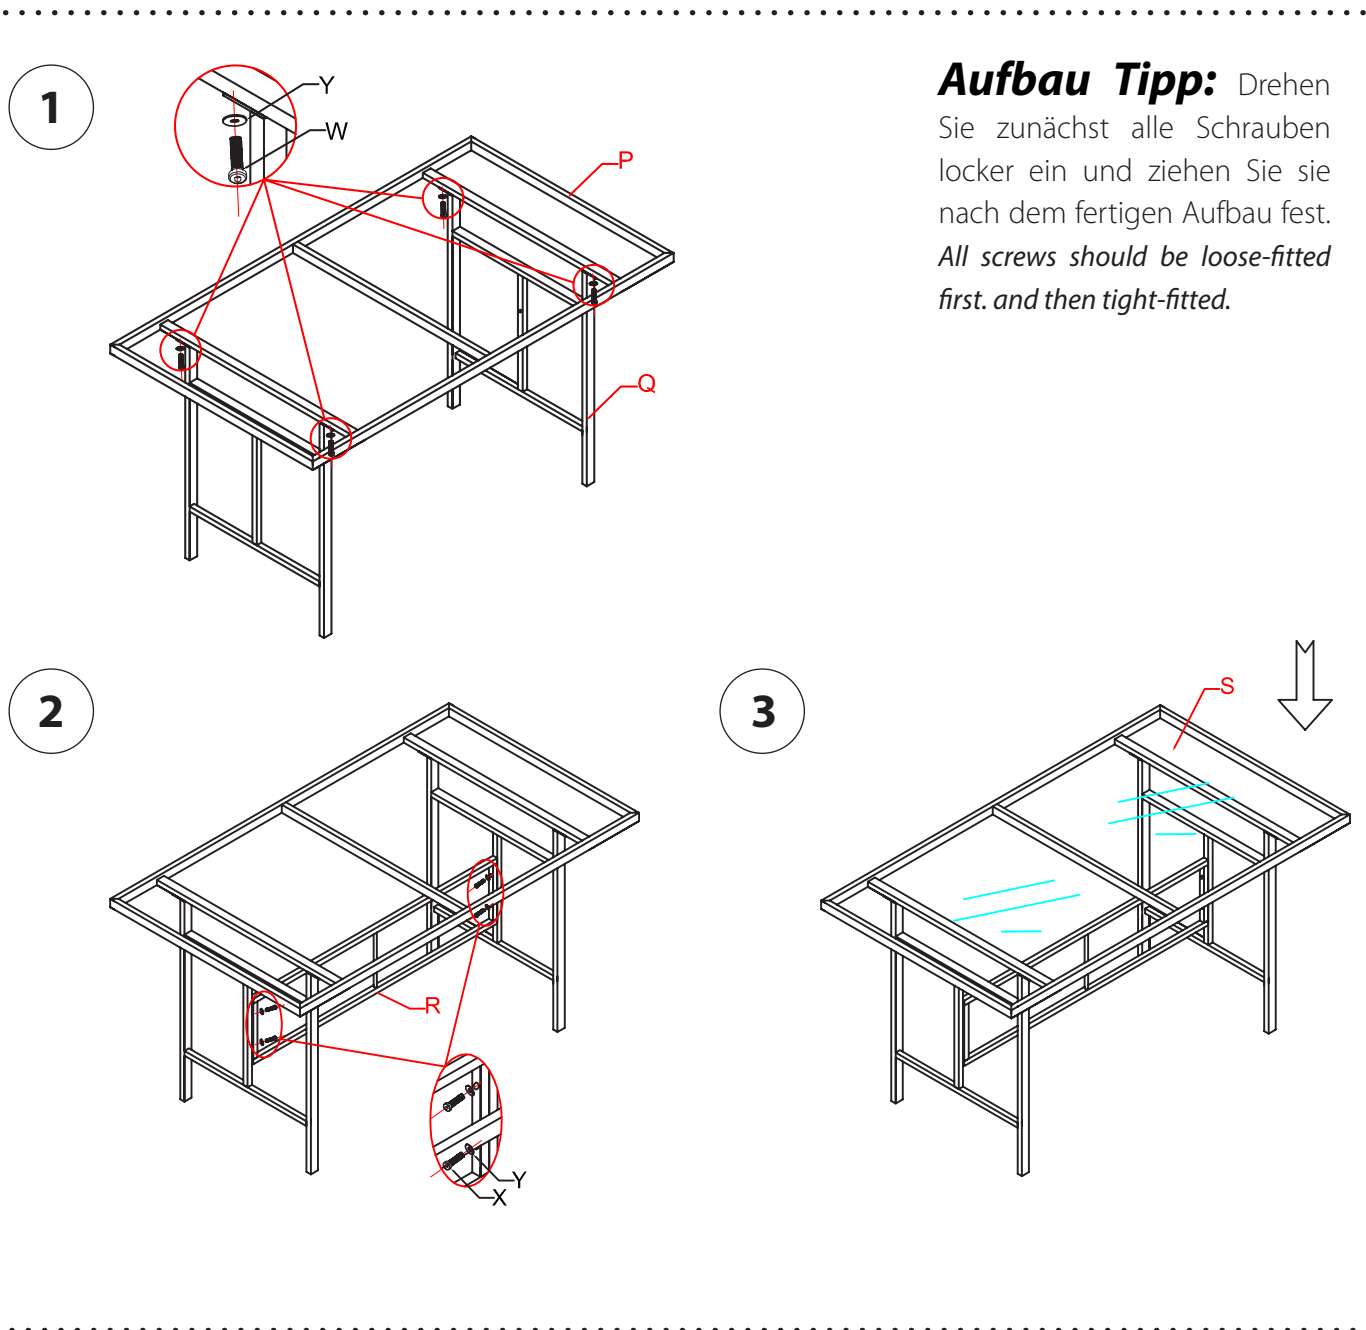

Montageanleitung Rattan Set MADISON (90698- 90700)

- Tisch - Desk -

Teil	Form	Anzahl
P		1
Q		2
R		1
S		1
W	 M6x15	4
X	 M6x35	4
Y		8
A1		1

- Sofa 1 -

Teil	Form	Anzahl
A		1
B		1
C		1
D		1
E		1
X	 M6x35	14
Y		14

Teil	Form	Anzahl
F		1
G		1
H		1
I		1
J		1
X	 M6x35	14
Y		14

Teil	Form	Anzahl
K		1
L		1
M		1
N		1
O		1
X	 M6x35	13
X1	 M6x65	1
Y		14