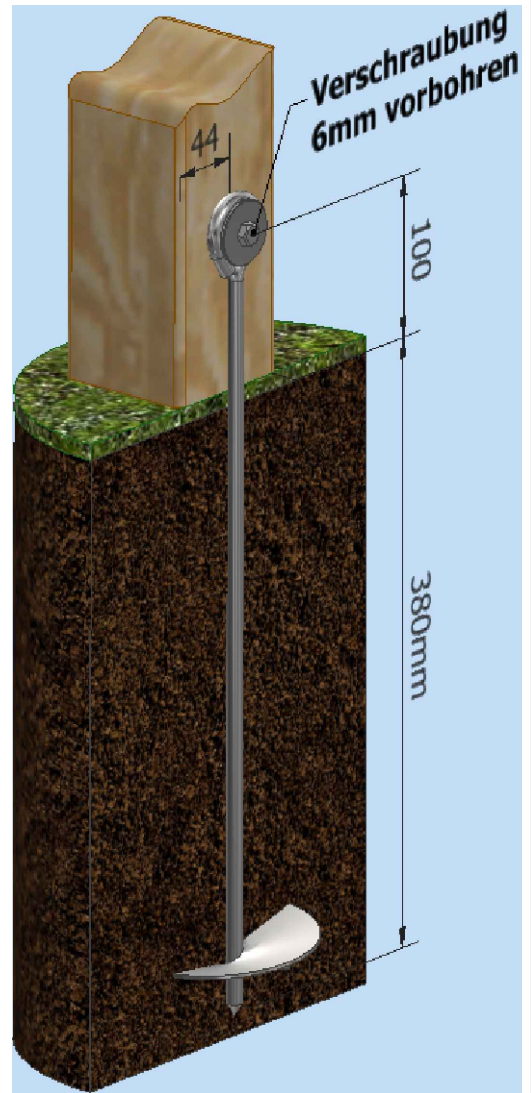

**Grundriss Tobi Premium 610- / 615- / 619- / 620-
Art.nr. 602610- / 602615- / 602619- / 602620-**

**Ansicht
Pfosten mit Bodenanker**

= Bemaßung Pfostenabstände

= Bemaßung Bodenanker

Alle Maßangaben sind in Millimeter (mm)

Die Bodenanker haben eine Länge von 500mm und einen Durchmesser von 10mm