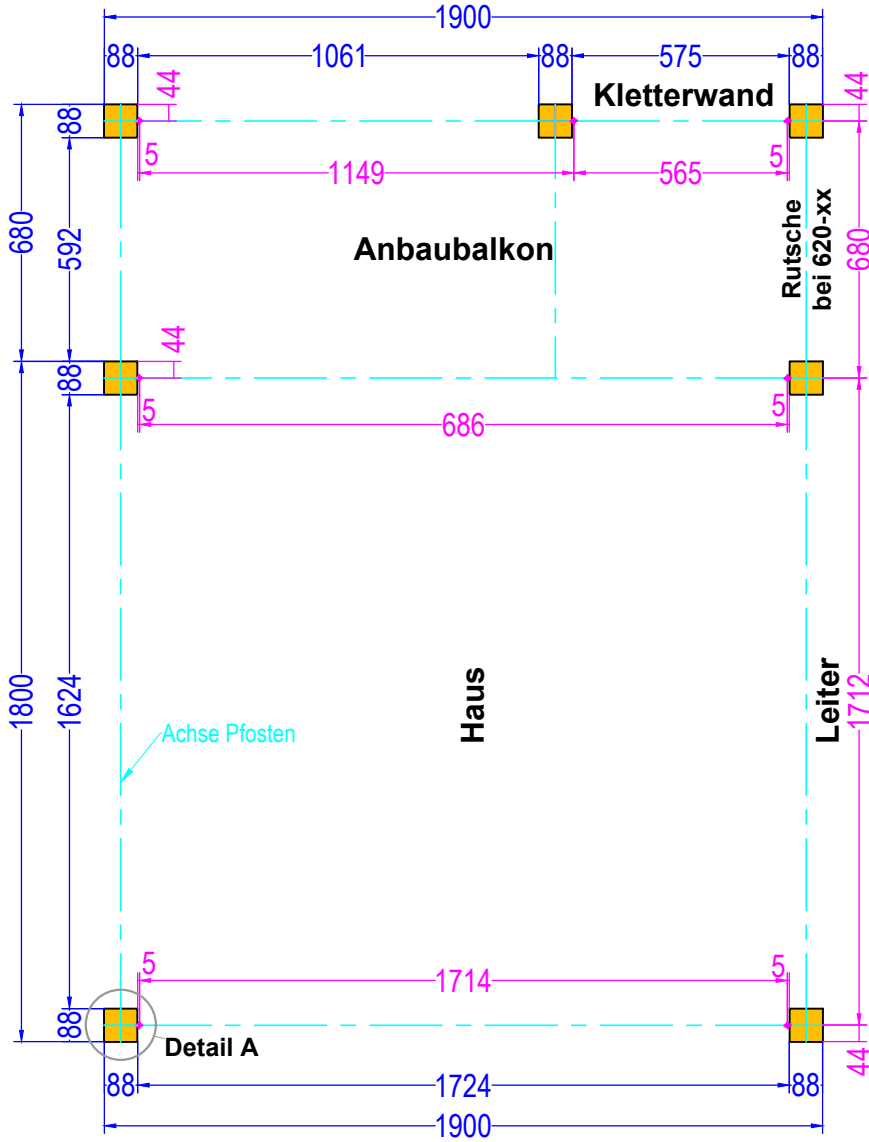

**Grundriss Tobi Premium 610- / 615- / 619- / 620-
Art.nr. 602610- / 602615- / 602619- / 602620-**

**Ansicht
Pfosten mit Bodenanker**

= Bemaßung Pfostenabstände

= Bemaßung Bodenanker

Alle Maßangaben sind in Millimeter (mm)

Die Bodenanker haben eine Länge von 500mm und einen Durchmesser von 10mm