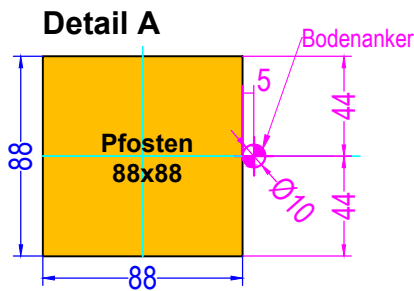

**Grundriss Tobi Premium 610- / 615- / 619- / 620-
Art.nr. 602610- / 602615- / 602619- / 602620-**

**Ansicht
Pfosten mit Bodenanker**

= Bemaßung Pfostenabstände

= Bemaßung Bodenanker

Alle Maßangaben sind in Millimeter (mm)

Die Bodenanker haben eine Länge von 500mm und einen Durchmesser von 10mm