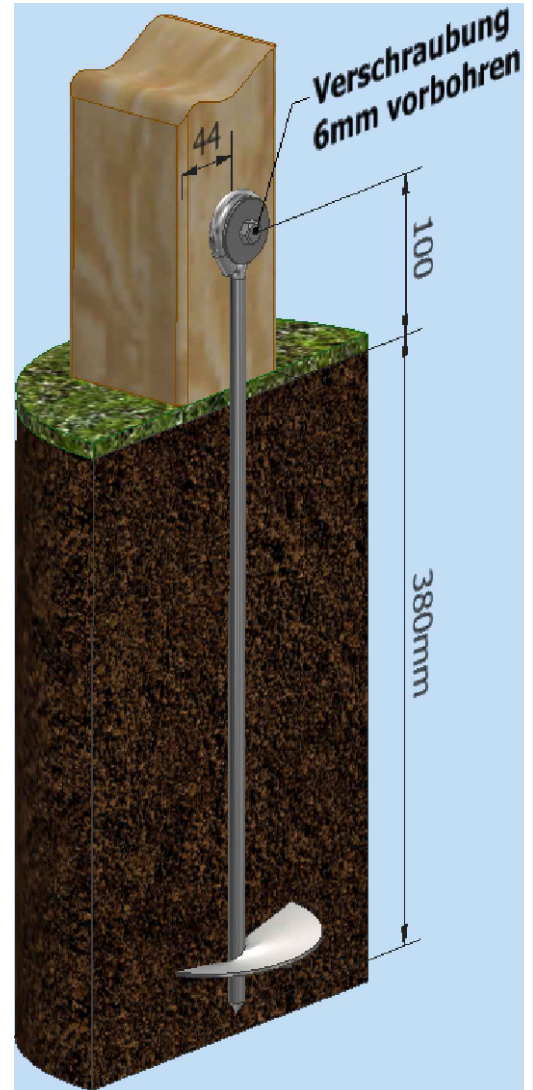

Grundriss Tobi Loft 910-xx / 915-xx/ 919-xx
Art.nr. 605910-xx / 605915-xx / 605919-xx

Ansicht Pfosten mit Bodenanker

Alle Maßangaben sind in Millimeter (mm)
Die Bodenanker haben eine Länge von 500mm und einen Durchmesser von 10mm

Bauteil: Tobi Loft 910- / 915- / 919-		Holzart: modellabhängig	
Zeichnung: Grundriss Bodenanker		Z.Nr.: 605910-00	Rev.: 0
M: 1:50	gez: M. Halle	Datum: 28.03.2021	

Für diese planerische Unterlage behalten wir uns alle Rechte vor. Ohne unsere Zustimmung darf sie weder vervielfältigt noch Dritten zugänglich gemacht werden. Zuwiderhandlungen verpflichten zu Schadensersatz und können strafrechtliche Folgen haben.