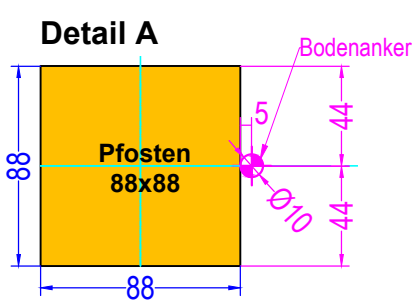

Grundriss Tobi Loft 910-xx / 915-xx/ 919-xx
Art.nr. 605910-xx / 605915-xx / 605919-xx

Ansicht Pfosten mit Bodenanker

Alle Maßangaben sind in Millimeter (mm)
Die Bodenanker haben eine Länge von 500mm und einen Durchmesser von 10mm

Bauteil: Tobi Loft 910- / 915- / 919-		Holzart: modellabhängig	
Zeichnung: Grundriss Bodenanker		Z.Nr.: 605910-00	Rev.: 0
M: 1:50	gez: M. Halle	Datum: 28.03.2021	

Für diese planerische Unterlage behalten wir uns alle Rechte vor. Ohne unsere Zustimmung darf sie weder vervielfältigt noch Dritten zugänglich gemacht werden. Zuwiderhandlungen verpflichten zu Schadensersatz und können strafrechtliche Folgen haben.