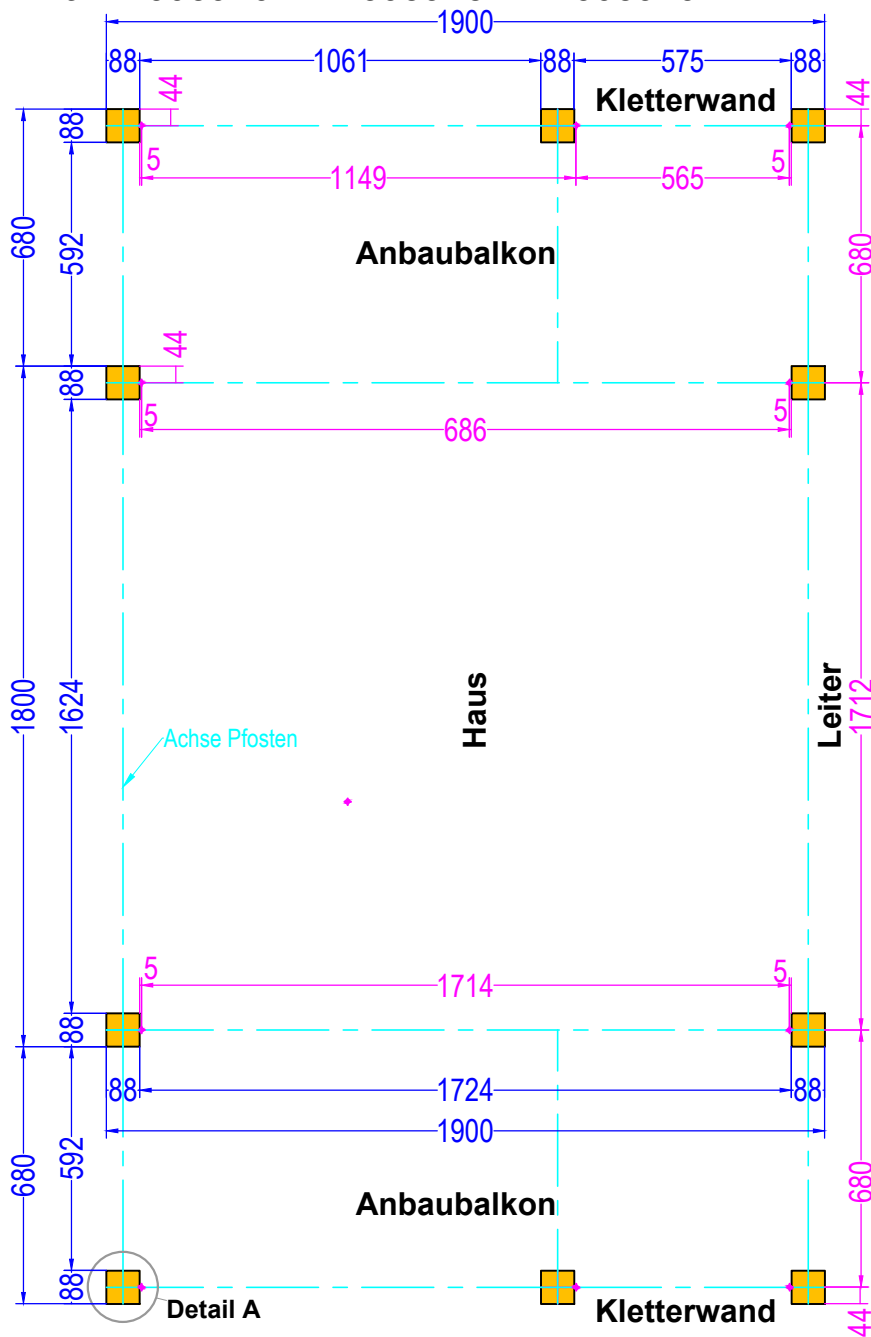

Grundriss Tobi Loft 910-xx / 915-xx/ 919-xx
Art.nr. 605910-xx / 605915-xx / 605919-xx

Ansicht Pfosten mit Bodenanker

Alle Maßangaben sind in Millimeter (mm)
Die Bodenanker haben eine Länge von 500mm und einen Durchmesser von 10mm

Bauteil: Tobi Loft 910- / 915- / 919-		Holzart: modellabhängig	
Zeichnung: Grundriss Bodenanker		Z.Nr.: 605910-00	Rev.: 0
M: 1:50	gez: M. Halle	Datum: 28.03.2021	

Für diese planerische Unterlage behalten wir uns alle Rechte vor. Ohne unsere Zustimmung darf sie weder vervielfältigt noch Dritten zugänglich gemacht werden. Zuwiderhandlungen verpflichten zu Schadensersatz und können strafrechtliche Folgen haben.