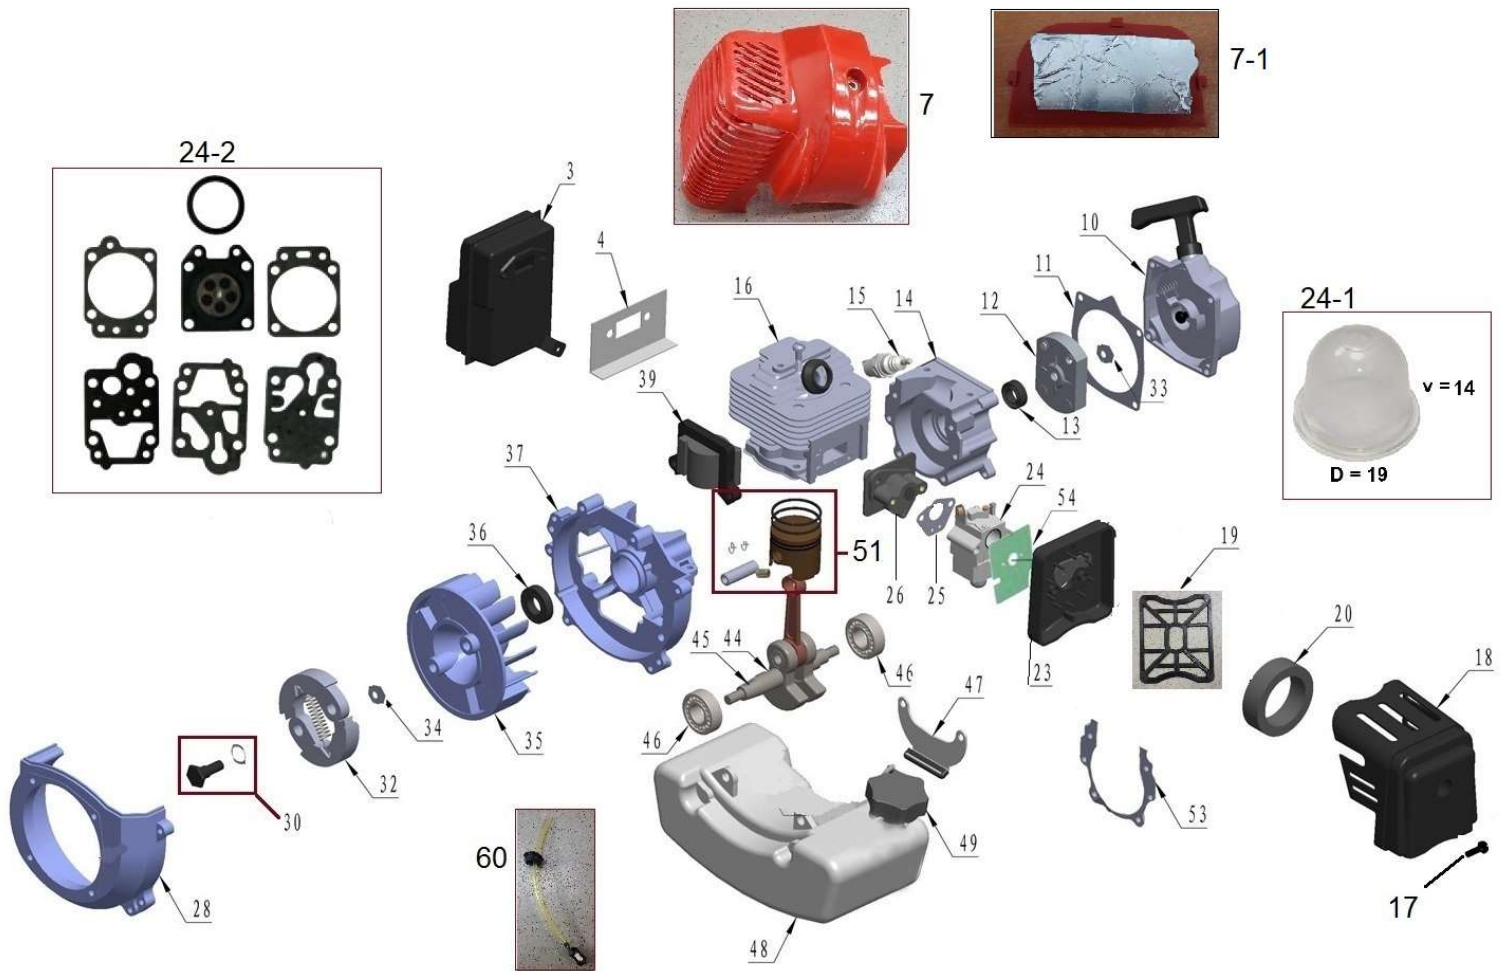

Position	Part number	Název	Name
2	520000002	Ovládací madlo kompletní	Control handle assembly
3	520000003	Rám	Frame
4	520000004	Rukojeť	Grip
5	520000005	Lůžko motoru	Motor base
6	520000006	Silenblok	Rubber pad
8	520000008	Převodovka	Gearbox
10	AG43-6	Závlačka	Cotter pin
11	P-08	Podložka 8	Washer 8
12	AG43-5	Čep	Pin
13	0052100	Vrták 100m	Drill 100mm
	0052150	Vrták 150mm	Drill 150mm
	0052200	Vrták 200mm	Drill 200mm
	0052250	Vrták 250mm	Drill 250mm
14	0052400	Nástavec vrtáku 400mm	Drill extension 400mm

Position	Part number	Název	Name
30	155001030	Šroub spojky s podložkou	Clutch bolt M8 with washer
32	155001032	Spojka	Clutch
34	133001021	Maticе M8x1,25	Nut M8x1,25
35	155001035	Setrvačnik	Flywheel
36	152001047	Gufero 15x30x7	Oil seal 15x30x7
37	155001037	Kliková skříň (u spojky)	Front crankcase (clutch side)
39	155001039	Cívka zapalování	Ignition coil
51	155001051	Píst kompletní	Piston assembly
44	155001044	Kliková hřídel	Crankshaft
45	155001045	Woodruffovo pero 3x10x13	Woodruff key 3x10x13
46	6202	Ložisko 6202	Bearing 6202
47	155001047	Držák nádrže	Fuel tank bracket
48	752001048	Palivová nádrž	Fuel tank
49	155001049	Palivová zátka	Fuel tank cap
52	155001052	Těsnění válce	Cylinder gasket
53	155001053	Těsnění klikové skříně	Crankcase gasket
54	155001054	Těsnění vzduchového filtru	Air filter gasket
60	155001060	Průchodka hadiček, hadičky a filtr	Fuel tube grommet assembly