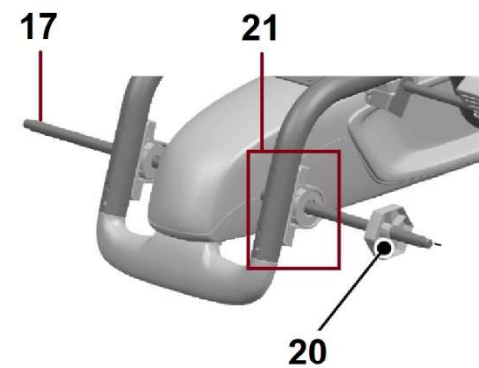

15

16 - Řetěz / Chain

17

21

20

19

Position	Part number	Název	Name
2	120109	Podložka	Washer
3	705007003	Kolo	Wheel
4	705007004	Hnací kolo	Driving wheel
5	110107	Matice	Nut
6	705007006	Krytka kola	Wheel hub cap
9	705007009	Sedadlo	Seat
11	705007011	Volant	Steering wheel
13	120107	Podložka	Washer

15	705007015	Pedály s řetězkou	Pedal with sprocket
16	705007016	Řetěz	Chain
17	Nedodává se jako ND	Zadní osa s řetězkou	Rear axle with sprocket
18	705007018	Volantová tyč	Steering rod
19	705007019	Brzda	Brake
20	Nedodává se jako ND	Unašeč hnacího kola	Driven wheel
21	Nedodává se jako ND	Držák zadní osy	Rear axle bracket