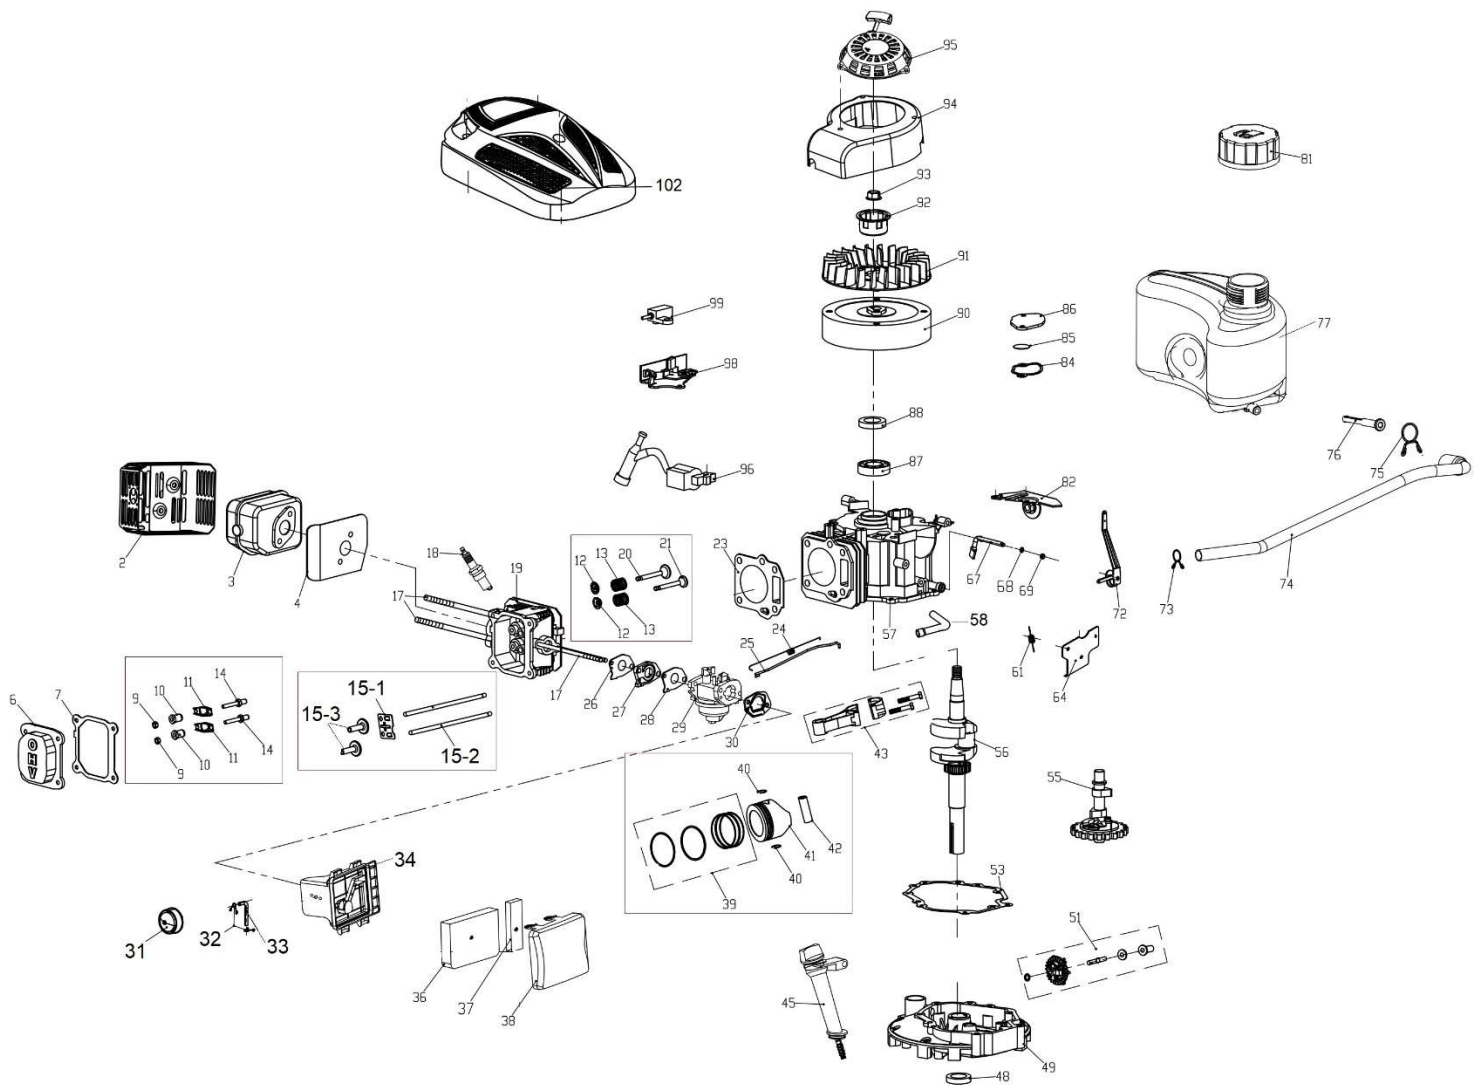

Position	Part number	Název	Name
1	DY0218-52	Šroub nože L=45	Blade bolt L=45
2	DY0218-20	Podložka šroubu nože	Blade bolt washer
3	DY0703-4	Nůž	Blade
4	DY0218-21F	Unašeč nože	Blade holder
5	543000005	Pouzdro unašeče	Blade holder bushing
6	DY0701-31	Klínek unašeče 4,7x5x35	Flat key 4,7x5x35
7	ST4,8x13	Šroub ST4,8x13	Screw ST4,8x13
8	DY0703-1F	Přední panel šasí	Deck front panel
9	543010014	Šasí	Deck
10	543010015	Táhlo zdvihu	Height adjusting rod
11	543000015	Podložka 13x20x2	Washer 13x20x2
12	DY0218-15A	Ložisko kola	Wheel bearing
13	400000012	Přední kolo	Front wheel
14	26800502801	Matice kola M8	Nut M8
15	816000027	Poklice předního kola	Front wheel cover
16	555100019	Poklice zadního kola	Rear wheel cover
17	555100020	Zadní kolo	Rear wheel
18	SV-08*16	Šroub M8x16	Carriage bolt M8x16
19	DY0701-18	Levý držák spodního madla	Lower handle left bracket

Position	Part number	Název	Name
2	Q08.09-20	Kryt výfuku	Muffler cover
3	Q08.09-10	Výfuk	Muffler
4	Q08.09-30	Těsnění výfuku	Muffler gasket
6	Q08.02-20	Ventilové víko	Cylinder head cover
7	Q08.02-21	Těsnění ventilového víka	Cylinder head cover gasket
9	555101012	Matice (2ks)	Nut (2pcs)
10		Matice ventilu (2ks)	Valve adjusting nut (2pcs)
11		Vahadlo ventilu (2ks)	Valve rocker (2pcs)
14		Seřizovací šroub (2ks)	Valve adjusting bolt (2pcs)
12	543011013	Podložka ventilu	Valve seat
13		Pružina ventilu	Valve spring
20		Výfukový ventil	Exhaust valve
21		Sací ventil	Intake valve
15-1	543011015	Vodící deska ventilu	Valve guide plate
15-2		Zdvihací tyčka ventilu (2ks)	Valve pushing rod (2pcs)
15-3		Zdvihátko ventilu (2ks)	Valve tappet (2pcs)
17	26800605601	Svorník karburátoru	Stud bolt
18	A969P	Svíčka zapalování	Spark plug
19	543011019	Hlava válce	Cylinder head
23	543011023	Těsnění hlavy válce	Cylinder head gasket
24	Q08.07-21	Pružina táhla regulace	Governor rod spring
25	Q08.07-20	Táhlo regulace otáček	Governor rod