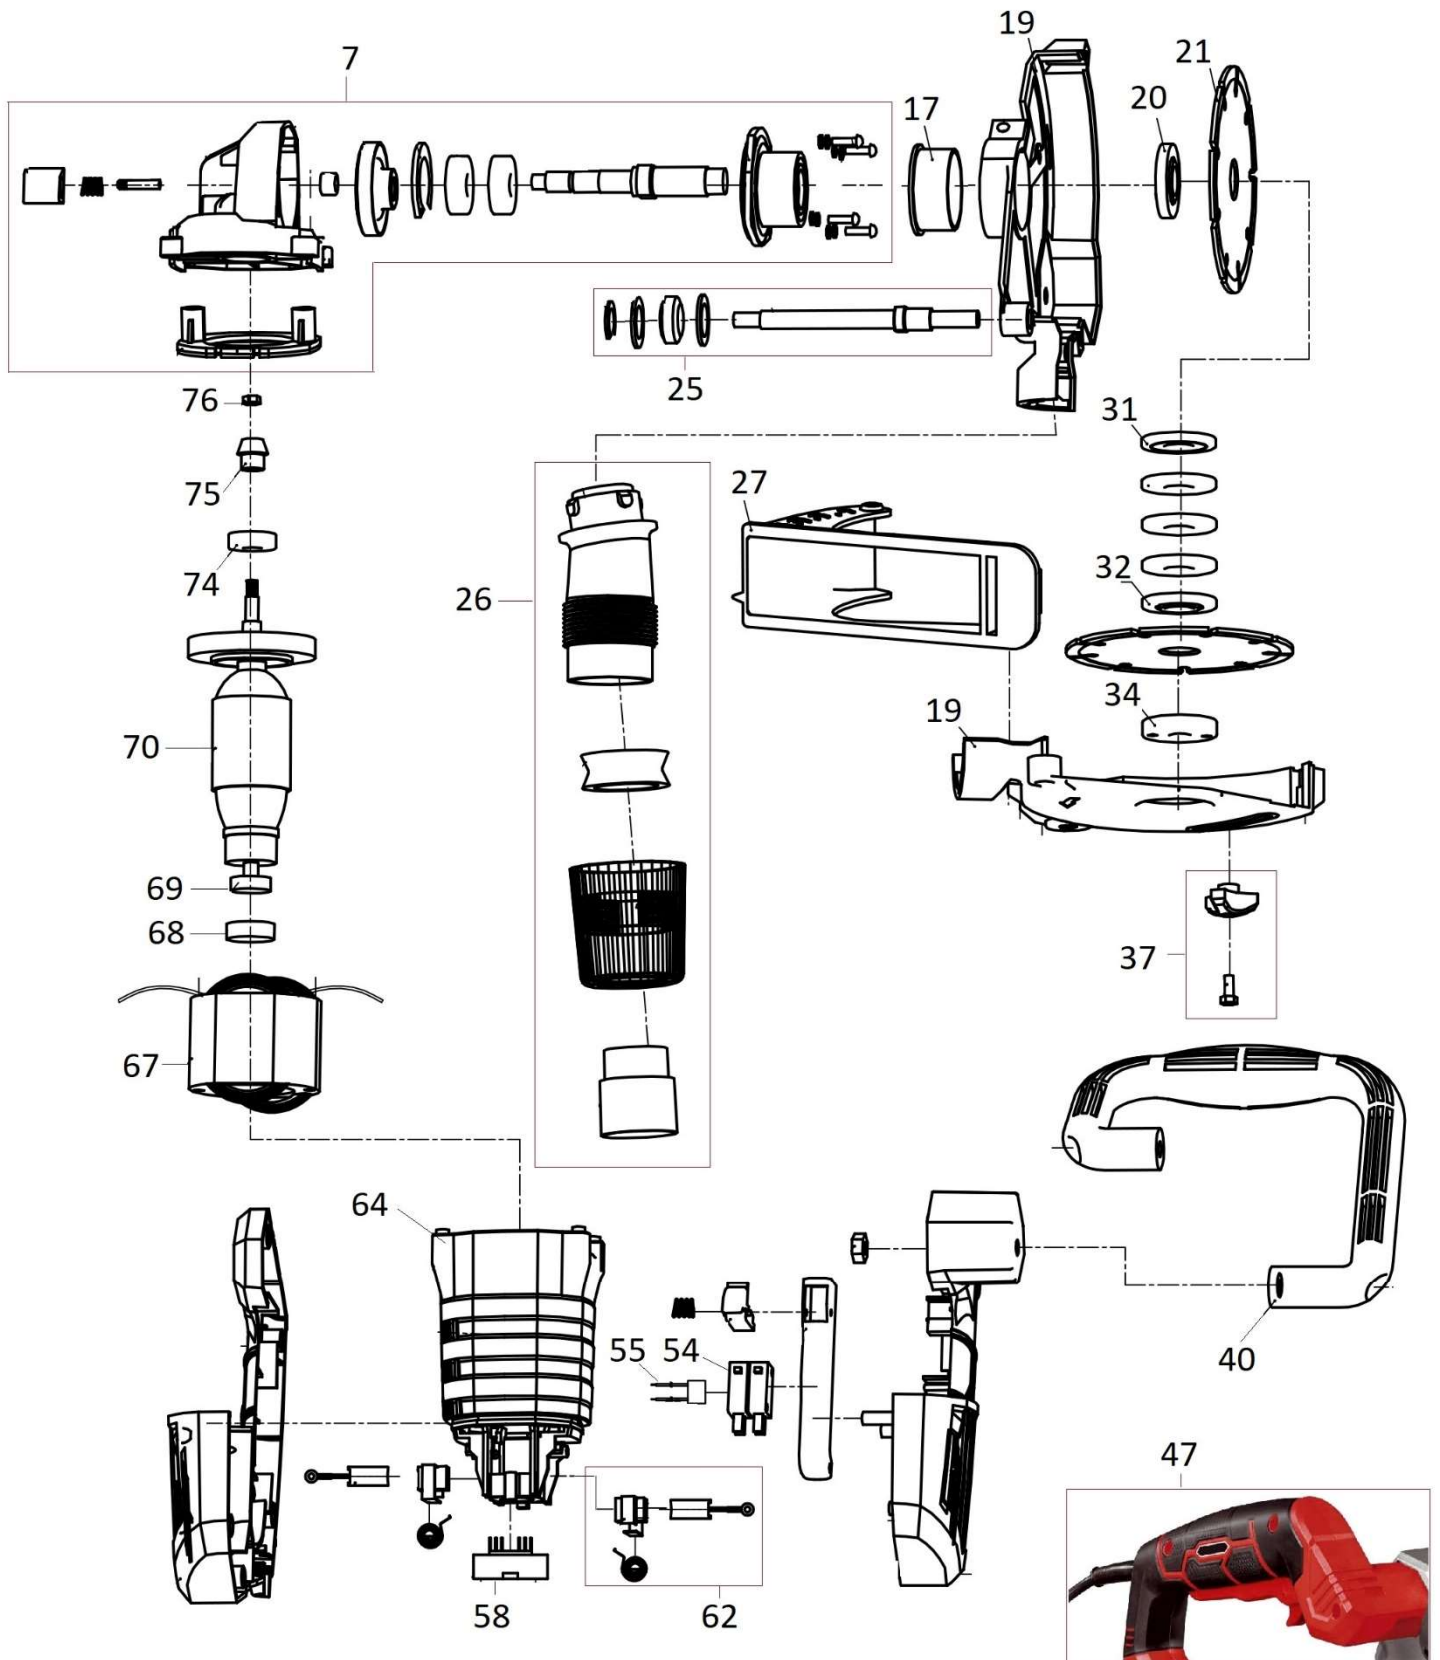

HECHT[®] 1660

made for garden

HECHT® 1660

made for garden

Position	Part number	Název	Name
7	166000007	Skříň převodu kompletní	Transmission housing
19	166000019	Kryt kotouče (L/P)	Saw blade cover (L/R)
20	166000020	Vnitřní podložka kotouče	Inner blade flange
21	166000021	Kotouč	Saw blade
25	166000025	Pojzdové kolečko	Roller wheel
26	166000026	Adaptér výfuku	Outlet adapter
27	166000027	Pravítko hloubky	Depth ruler
31	166000031	Vymezovací podložka	Distance washer
32	166000032	Vnější podložka kotouče	Outer blade flange
34	166000034	Upínací příruba	Locking flange
37	166000037	Křídlová matice	Knob nut
40	166000040	Přídavné madlo	Auxiliary handle
47	166000047	Madlo kompletní	Handle assembly
54	166000054	Spínač	Switch
55	818005335	Kondenzátor	Capacitor
58	166000058	Elektronika	Power board
62	166000062	Uhlík (pár)	Carbon brush (pair)
64	166000064	Kryt motoru	Motor cover
67	166000067	Stator	Stator
68	166000068	Gumové pouzdro	Rubber sleeve
69	150309	Ložisko	Bearing
70	166000070	Rotor	Rotor
74	140300	Ložisko	Bearing
75	166000075	Kuželový pastorek motoru	Bevel pinion
76	110103	Matice	Nut