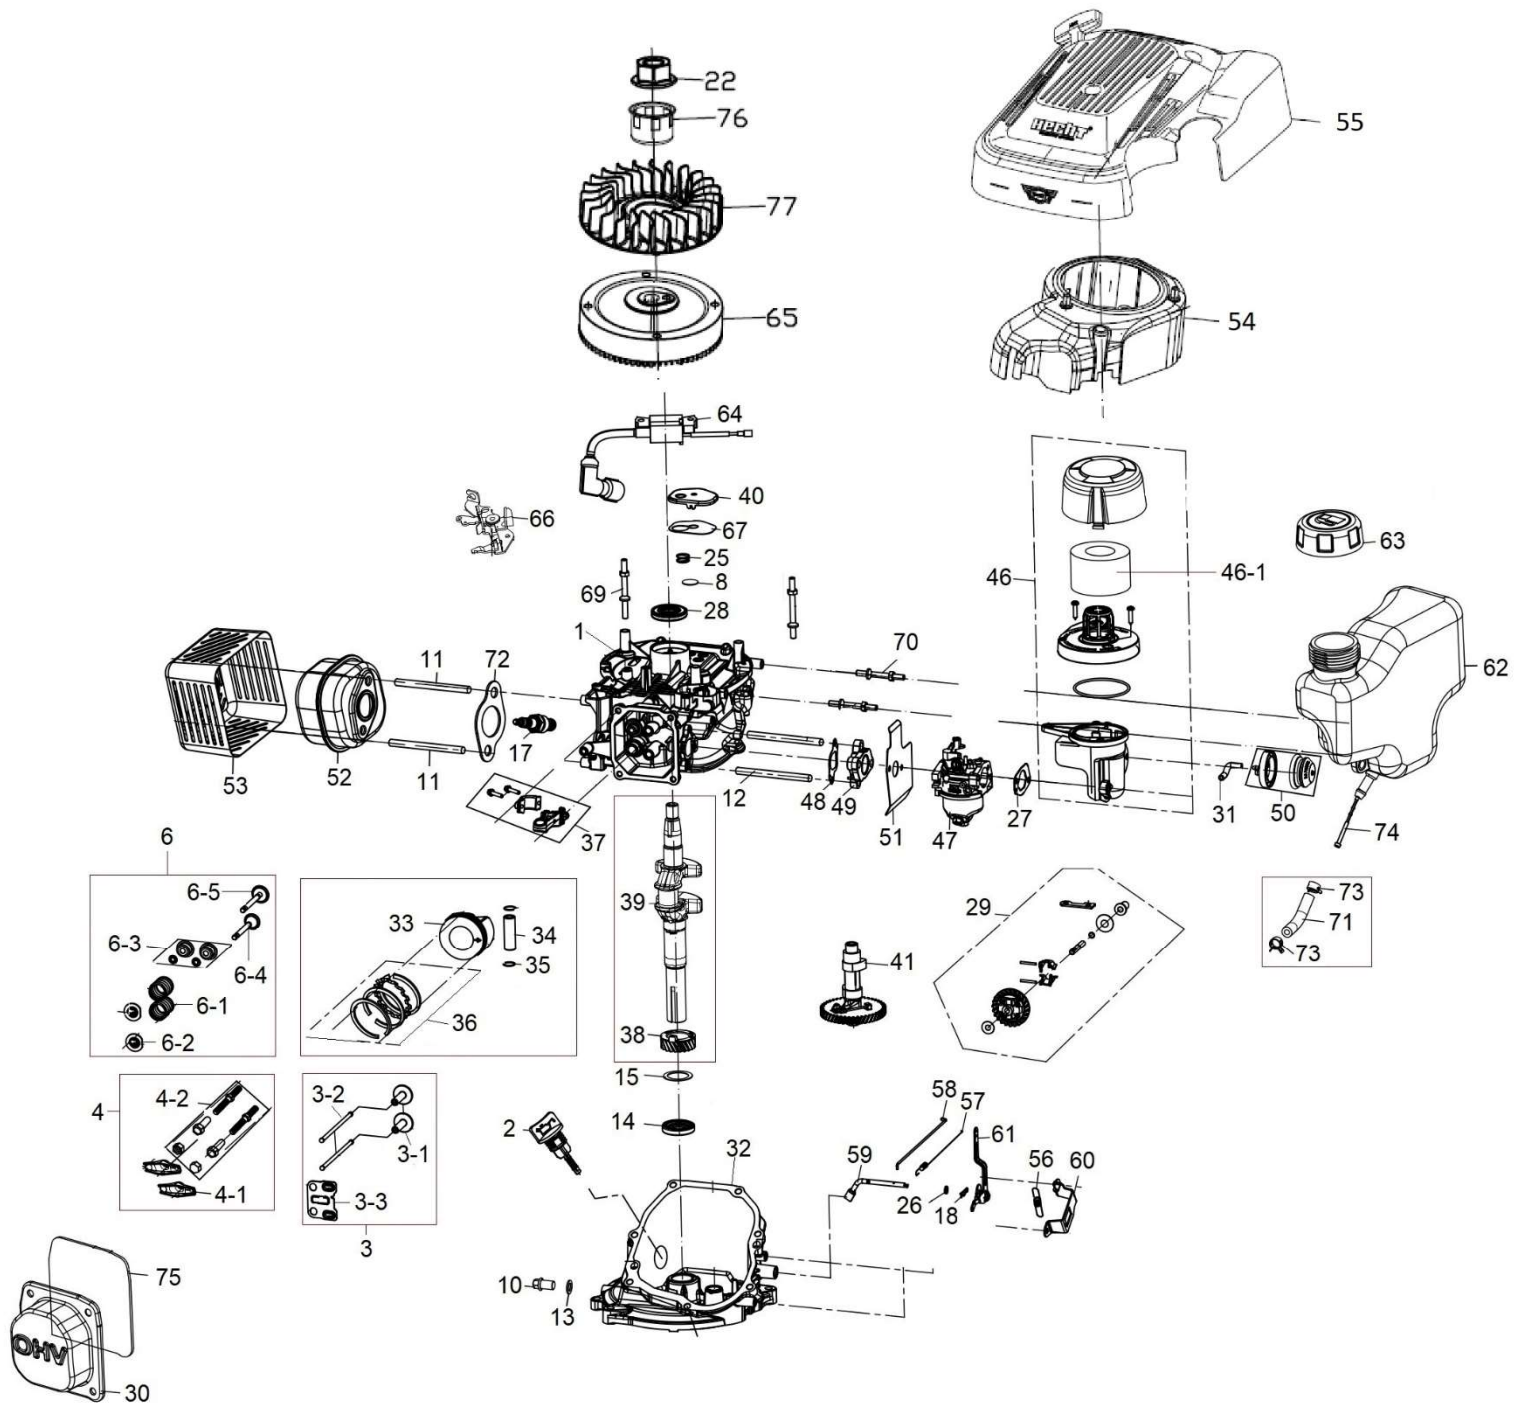

Position	Part number	Název	Name
92	DY0218-15A	Ložisko pojezdu	Bearing
93	546020180	Zadní osa kol	Rear wheel axle
95	546020067	Pružina táhla zdvihu	Height adjustment rod spring
97	26900300103	Levý pastorek pojezdu	Left output gear
99	26809000102	Čep pojezdu	Pin
100	546020166	Převodovka pojezdu	Gearbox
101	546020069	Madlo koše	Grasscatcher handle
102	546020070	Ukazatel plnosti koše	Grass level indicator
103	DY0218-15A	Ložisko kola	Wheel bearing

Position	Part number	Název	Name
1	Pouze celý motor	Klíková skříň	Crankcase
2	546021002	Olejevá měřka	Oil dipstick
3	546021003	Zdvihátko (2ks)	Valve tappet (pcs)
		Zdvihací tyčka ventilu (2ks)	Valve pushing rod (2pcs)
		Vodící deska ventilu	Valve guide plate
4	546021004	Vahadlo ventilu (2ks)	Valve rocker (2pcs)
		Šroub ventilu set	Valve rocker bolt set
6	546021006	Pružina ventilu (2ks)	Valve spring (2pcs)
		Podložka ventilu (2ks)	Valve seat (2pcs)
		Těsnění ventilu (2ks)	Valve seal (2pcs)
		Sací ventil	Intake valve
		Výfukový ventil	Exhaust valve
8	546021008	Membrána odvodušnění	Breathing membrane
10	785001014	Vypouštěcí šroub M10x1,25-15	Oil drain bolt M10x1,25-15
11	546021011	Svorník M6x77	Stud bolt M6x77