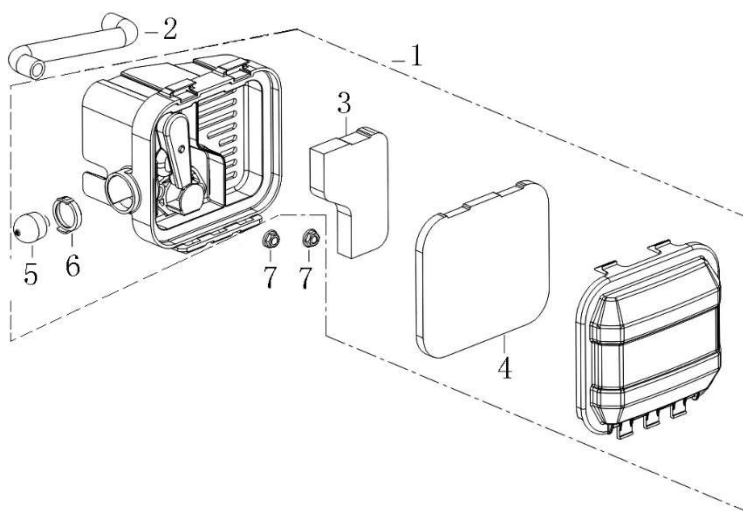

Position	Part number	Název	Name
1	540011055	Vzduchový filtr kompletní	Air filter assembly
2	540011054	Hadička odvětrání	Breathing tube
3	540011075	Vzduchový filtr	Air filter element
4	540011074	Předfiltr	Air filter
5	170260008-0001	Primer	Primer
6	173270002-0001	Objímka primeru	Primer sleeve
7	M-06	Matice M6	Nut M6