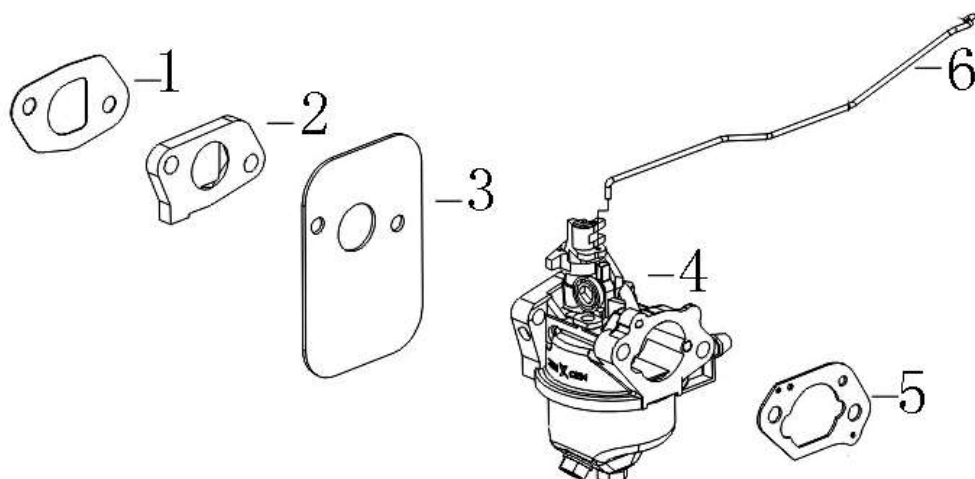

Position	Part number	Název	Name
1	540011063	Těsnění příruby karburátoru	Insulator gasket
2	170440055-0001	Příruba karburátoru	Carburetor insulator
3	540011061	Těsnění karburátoru	Carburetor gasket
4	546011062	Karburátor	Carburetor
5	540011058	Těsnění vzduchového filtru	Air filter gasket
6	540011059	Táhlo plynu	Governor lever