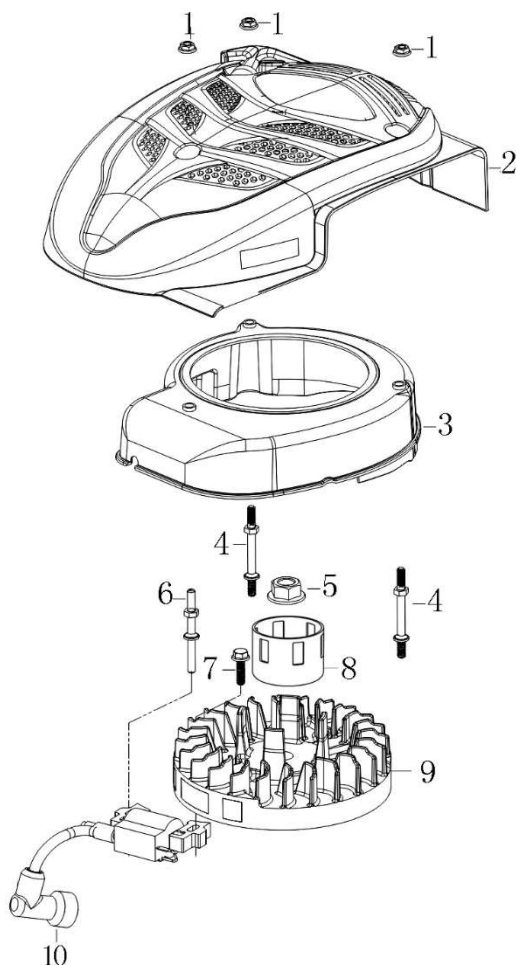

Position	Part number	Název	Name
1	M-06	Matice M6	Nut M6
2	540011037	Startér kompletní	Starter assembly
3	540011036	Kryt setrvačnicku	Flywheel cover
4	540011034	Svorník	Stud bolt
5	380370051-0001	Matice M14x1,5	Nut M14x1,5
6	540011033	Svorník	Stud bolt
7	S-06*22	Šroub M6x22	Bolt M6x22
8	546011056	Miska startéru	Starter idle pulley
9	540011032	Setrvačnick	Flywheel
10	540011026	Cívka zapalování	Ignition coil