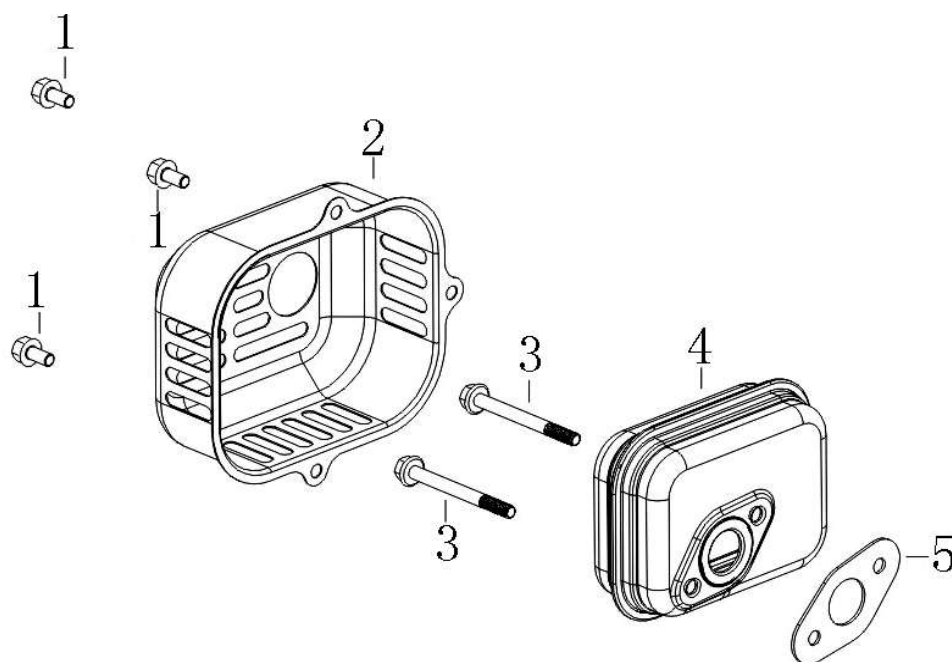

Position	Part number	Název	Name
1	540011025	Šroub M6x14	Bolt M6x14
2	540011024	Kryt výfuku	Muffler cover
3	S-06*60	Šroub M6x60	Bolt M6x60
4	540011022	Výfuk	Muffler
5	540011021	Těsnění výfuku	Muffler gasket