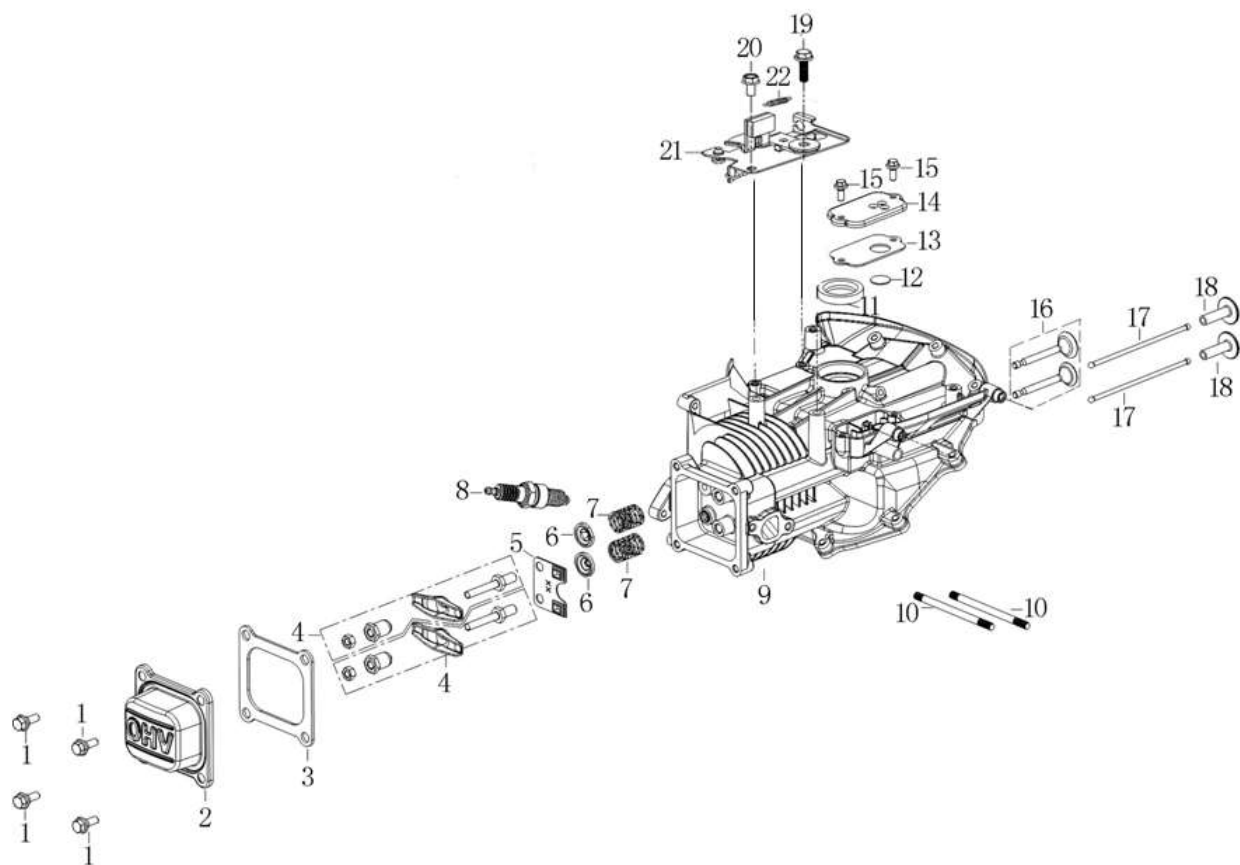

Position	Part number	Název	Name
1	M-06*16,5	Šroub M6x16,5	Bolt M6x16,5
2	540011013	Ventilové víko	Cylinder head cover
3	540011014	Těsnění ventilového víka	Cylinder head cover gasket
4	540011015	Vahadlo ventilu kompletní	Valve rocker assembly
5	540011016	Vodící deska ventilu	Valve guide plate
6	140380020-0001	Podložka pružiny ventilu	Valve spring washer
7	540011018	Pružina ventilu	Valve spring
8	A969P	Svíčka zapalování	Spark plug
9	546011009	Kliková skříň	Crankcase
10	540011076	Svorník M6x91	Stud bolt M6x91
11	553SX1059	Gufero 25x38x7	Oil seal 25x38x7
12	540011029	Membrána odvodušnění	Breathing membrane
13	540011030	Těsnění odvodušnění	Breathing gasket
14	540011031	Kryt odvodušnění	Breathing cover
15	S-05*12	Šroub M5x12	Bolt M5x12
16	500550034-0001	Ventily set	Valve set
17	540011041	Zdvihací tyčka ventilu	Valve pushing rod
18	140690002-0001	Zdvihátko	Tappet
19	S-06*20	Šroub M6x20	Bolt M6x20
20	540011025	Šroub M6x14	Bolt M6x14
21	540011027	Brzda motoru	Engine brake
22	540011040	Pružina	Spring