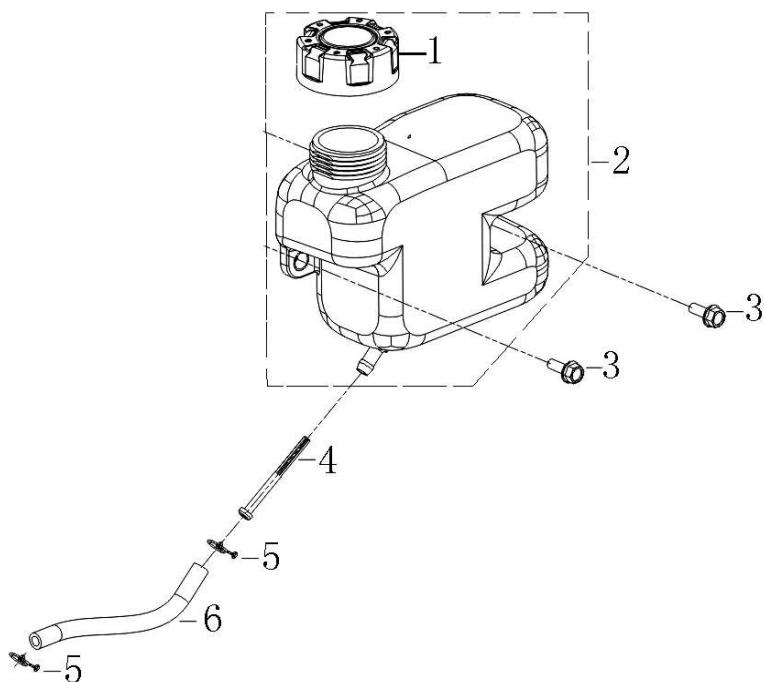

Position	Part number	Název	Name
1	170870094-0001	Palivová zátka	Fuel tank cap
2	540011049	Palivová nádrž	Fuel tank
3	S-06*15	Šroub M6x15	Bolt M6x15
4	170010017-0001	Palivový filtr	Fuel filter
5	380950190-0001	Svorka hadičky	Fuel tube clip
6	540011053	Palivová hadička	Fuel tube