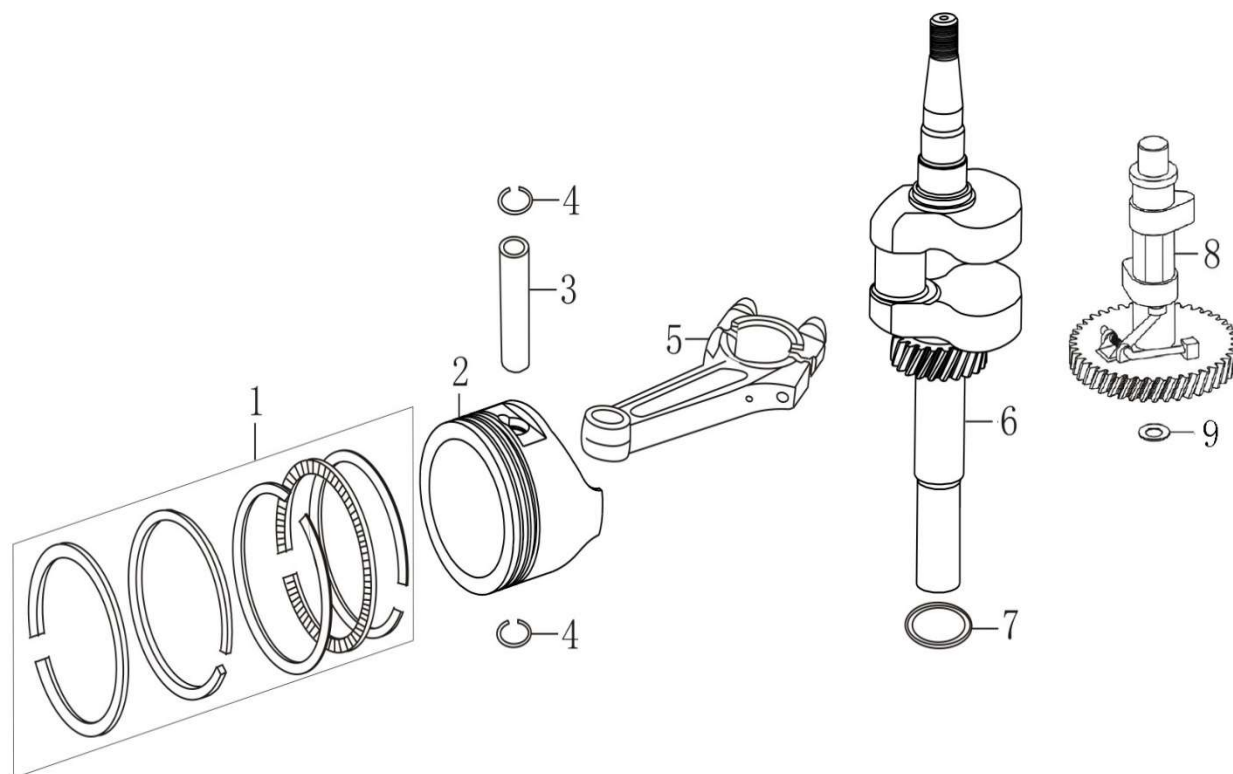

Position	Part number	Název	Name
1	540011001	Šroub M6x25	Bolt M6x25
2	081118-100	Gufero 25x41,25x6	Oil seal 25x41,25x6
3	540011003	Víko skříně	Crankcase cover
4	540011004	Olejová měrka	Oil disptick
5	540011005	Čep	Pin
6	540011006	Regulátor otáček kompletní	Governor gear assembly
7	S-05*12	Šroub M5x12	Bolt M5x12
8	555602016	Ovládací táhlo regulátoru	Governor control rod
9	555602017	Podložka	Washer
10	25100123501	Gufero 6x11x4	Oil seal 6x11x4
11	381350004-0001	Závlačka	Cotter pin
12	380250002-0001	Šroub M6x21	Bolt M6x21
13	540011068	Páka regulátoru	Governor lever
14	M-06	Matice M6	Nut M6
15	546011037	Pružina	Spring
16	546011038	Držák pružiny	Spring bracket