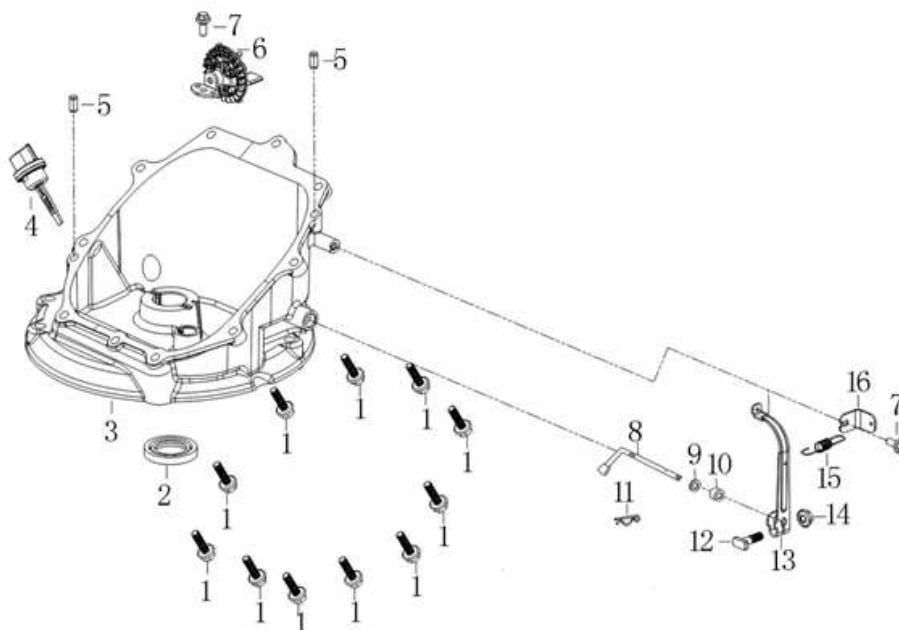

Position	Part number	Název	Name
1	540011001	Šroub M6x25	Bolt M6x25
2	081118-100	Gufero 25x41,25x6	Oil seal 25x41,25x6
3	540011003	Víko skříně	Crankcase cover
4	540011004	Olejová měrka	Oil disptick
5	540011005	Čep	Pin
6	540011006	Regulátor otáček kompletní	Governor gear assembly
7	S-05*12	Šroub M5x12	Bolt M5x12
8	555602016	Ovládací táhlo regulátoru	Governor control rod
9	555602017	Podložka	Washer
10	25100123501	Gufero 6x11x4	Oil seal 6x11x4
11	381350004-0001	Závlačka	Cotter pin
12	380250002-0001	Šroub M6x21	Bolt M6x21
13	540011068	Páka regulátoru	Governor lever
14	M-06	Matice M6	Nut M6
15	546011037	Pružina	Spring
16	546011038	Držák pružiny	Spring bracket