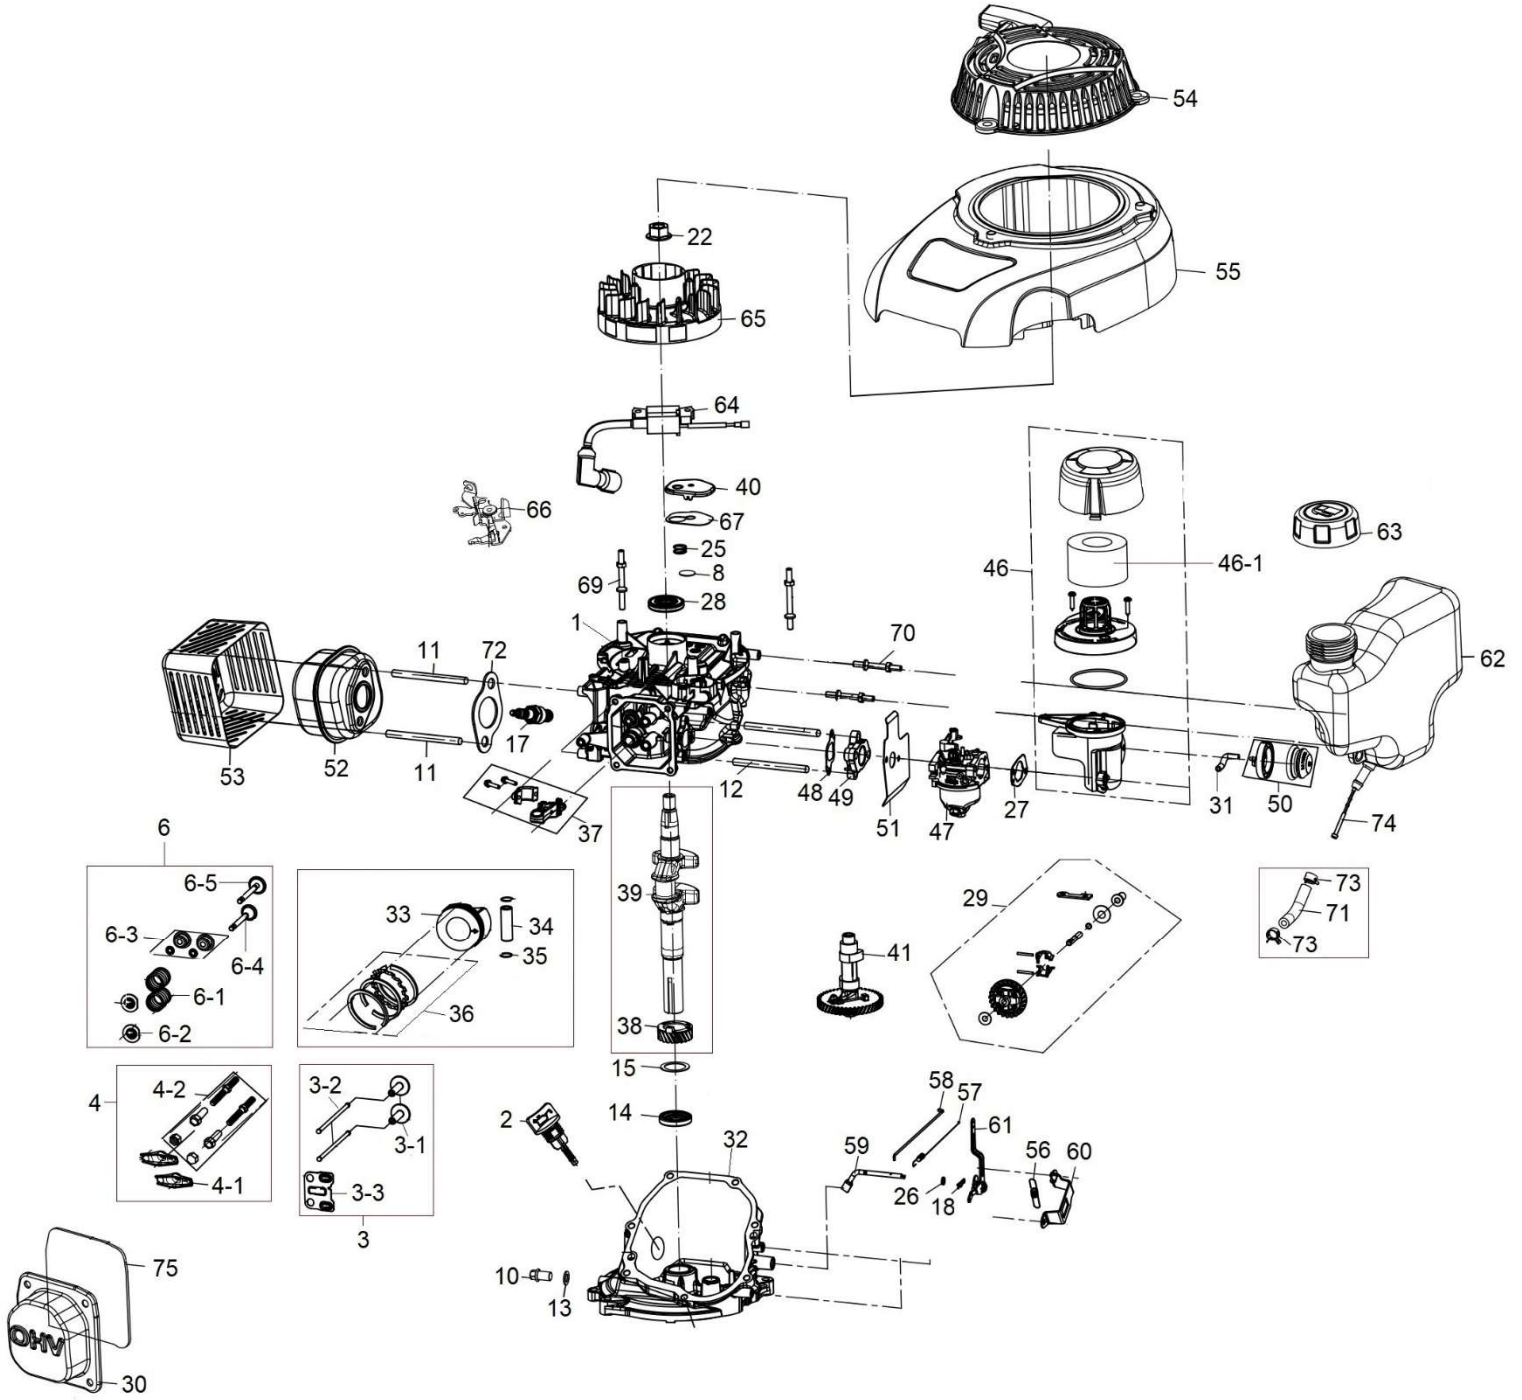

Position	Part number	Název	Name	
1	Pouze celý motor	Kliková skříň	Crankcase	
2	546021002	Olejová měrka	Oil dipstick	
3	3-1	546021003	Zdvihátko (2ks)	Valve tappet (pcs)
	3-2		Zdvihací tyčka ventilu (2ks)	Valve pushing rod (2pcs)
	3-3		Vodící deska ventilu	Valve guide plate
4	4-1	546021004	Vahadlo ventilu (2ks)	Valve rocker (2pcs)
	4-2		Šroub ventilu set	Valve rocker bolt set
6	6-1	546021006	Pružina ventilu (2ks)	Valve spring (2pcs)
	6-2		Podložka ventilu (2ks)	Valve seat (2pcs)
	6-3		Těsnění ventilu (2ks)	Valve seal (2pcs)
	6-4		Sací ventil	Intake valve
	6-5		Výfukový ventil	Exhaust valve
8	546021008	Membrána odvodušnění	Breathing membrane	
10	785001014	Vypouštěcí šroub M10x1,25-15	Oil drain bolt M10x1,25-15	
11	546021011	Svorník M6x77	Stud bolt M6x77	
12	546021012	Svorník M6x100	Stud bolt M6x100	
13	785001015	Podložka	Washer	
14	553SX1059	Gufero 25x38x7	Oil seal 25x38x7	
15	546021014	Podložka	Washer	
17	A969P	Svíčka zapalování	Spark plug	
18	546021018	Závlačka	Cotter pin	
22	540601048	Matice M12x1,25	Nut M12x1,25	
25	546021025	Pružina	Spring	
26		Gufero	Gufero	
27	546021027	Těsnění vzduchového filtru	Air filter gasket	
28	857300104	Gufero 20x42x7	Oil seal 20x42x7	
29	546021029	Regulátor otáček	Governor gear assembly	
30	546021030	Ventilové víko	Cylinder head cover	
31	546021031	Hadička	Tube	
32	546021032	Víko motoru	Crankcase cover	
33	546021033	Píst	Piston	
34		Pístní čep	Piston pin	
35		Pojistka pístního čepu (2ks)	Piston pin clip (2pcs)	
36		Pístní kroužky set	Piston ring set	
37	546021037	Ojnice	Connecting rod	
38	546021039	Kliková hřídel	Crankshaft	
39		Ozubené kolo	Gear	
40	546021040	Kryt odvodušnění	Breathing cover	
41	546021041	Vačková hřídel	Camshaft	
46	546021046	Vzduchový filtr kompletní	Air filter assembly	
46-1	5460210461	Vzduchový filtr	Air sponge filter	
47	546021047	Karburátor	Carburetor	
48	546021048	Těsnění příruby karburátoru	Insulator gasket	
49	546021049	Příruba karburátoru	Carburetor insulator	
50	113300-369000	Primer	Primer	
51	546021051	Těsnění karburátoru	Carburetor gasket	
52	546021052	Výfuk	Muffler	
53	546021053	Kryt výfuku	Muffler cover	
54	546021054	Startér mechanický	Starter assembly	
55	546021055	Kryt motoru	Engine cover	
56	546021056	Vratná pružina	Return spring	
57	546021057	Pružina táhla regulace	Governor rod spring	
58	546021058	Pružina táhla regulace	Governor rod	
59	546021059	Ovládací táhlo regulátoru	Governor control rod	
60	546021060	Objímka	Sleeve	
61	546021061	Páka regulace otáček	Governor lever