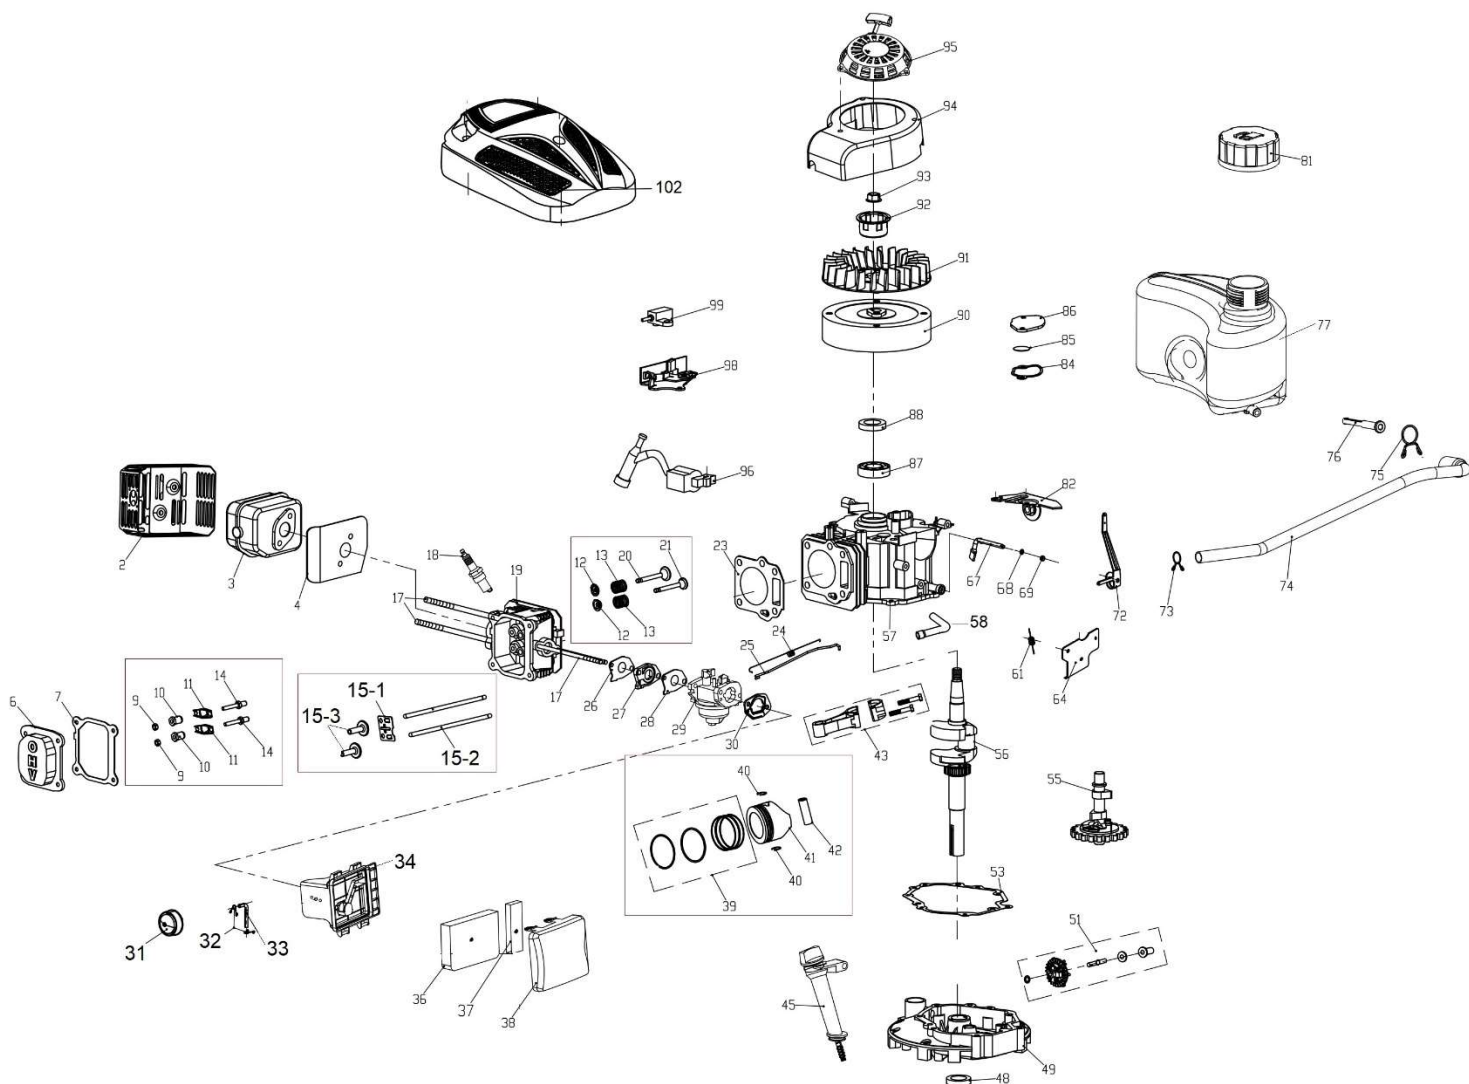

Position	Part number	Název	Name
1	26800602301	Šroub nože	Blade bolt
2	DY0218-20	Podložka šroubu nože	Blade bolt washer
3	DY0703-4	Nůž	Blade
4	543000004	Unašeč nože	Blade holder
5	543000005	Pouzdro unašeče	Blade holder bushing
6	DY0701-31	Klínek unašeče 4,7x5x35	Flat key 4,7x5x35
7	M-06	Matice M6	Nut M6
8	DY0703-28	Kryt řemenu	Blade protecting cover
9	ST4,8*13	Šroub ST4,8x13	Screw ST4,8x13
10	SV-06*20	Šroub M6x20	Bolt M6x20
11	555100009	Řemenice motoru	Engine sheave
12	DY0703-1F	Přední panel šasí	Deck front panel
13	543010013	Klínový řemen Z635	V belt Z635
14	543010014	Šasí	Deck
15	543010015	Táhlo zdvihu sečení	Height adjusting rod
16	26800706202	Podložka	Washer
17	DY0218-15A	Ložisko kola 12,7	Wheel bearing 12,7
18	400000012	Přední kolo	Front wheel
19	MF-08	Matice M8	Nut M8
20	816000027	Poklice předního kola	Front wheel cover

Position	Part number	Název	Name
2	Q08.09-20	Kryt výfuku	Muffler cover
3	Q08.09-10	Výfuk	Muffler
4	Q08.09-30	Těsnění výfuku	Muffler gasket
6	Q08.02-20	Ventilové víko	Cylinder head cover
7	Q08.02-21	Těsnění ventilového víka	Cylinder head cover gasket
9	555101012	Matice (2ks)	Nut (2pcs)
10		Matice ventilu (2ks)	Valve adjusting nut (2pcs)
11		Vahadlo ventilu (2ks)	Valve rocker (2pcs)
14		Seřizovací šroub (2ks)	Valve adjusting bolt (2pcs)
12	543011013	Podložka ventilu	Valve seat
13		Pružina ventilu	Valve spring
20		Výfukový ventil	Exhaust valve
21		Sací ventil	Intake valve
15-1	543011015	Vodící deska ventilu	Valve guide plate
15-2		Zdvihací tyčka ventilu (2ks)	Valve pushing rod (2pcs)
15-3		Zdvihátko ventilu (2ks)	Valve tappet (2pcs)
17	26800605601	Svorník karburátoru	Stud bolt
18	A969P	Svíčka zapalování	Spark plug
19	543011019	Hlava válce	Cylinder head
23	543011023	Těsnění hlavy válce	Cylinder head gasket
24	Q08.07-21	Pružina táhla regulace	Governor rod spring
25	Q08.07-20	Táhlo regulace otáček	Governor rod
26	Q08.08-30	Těsnění příruby karburátoru	Insulator gasket