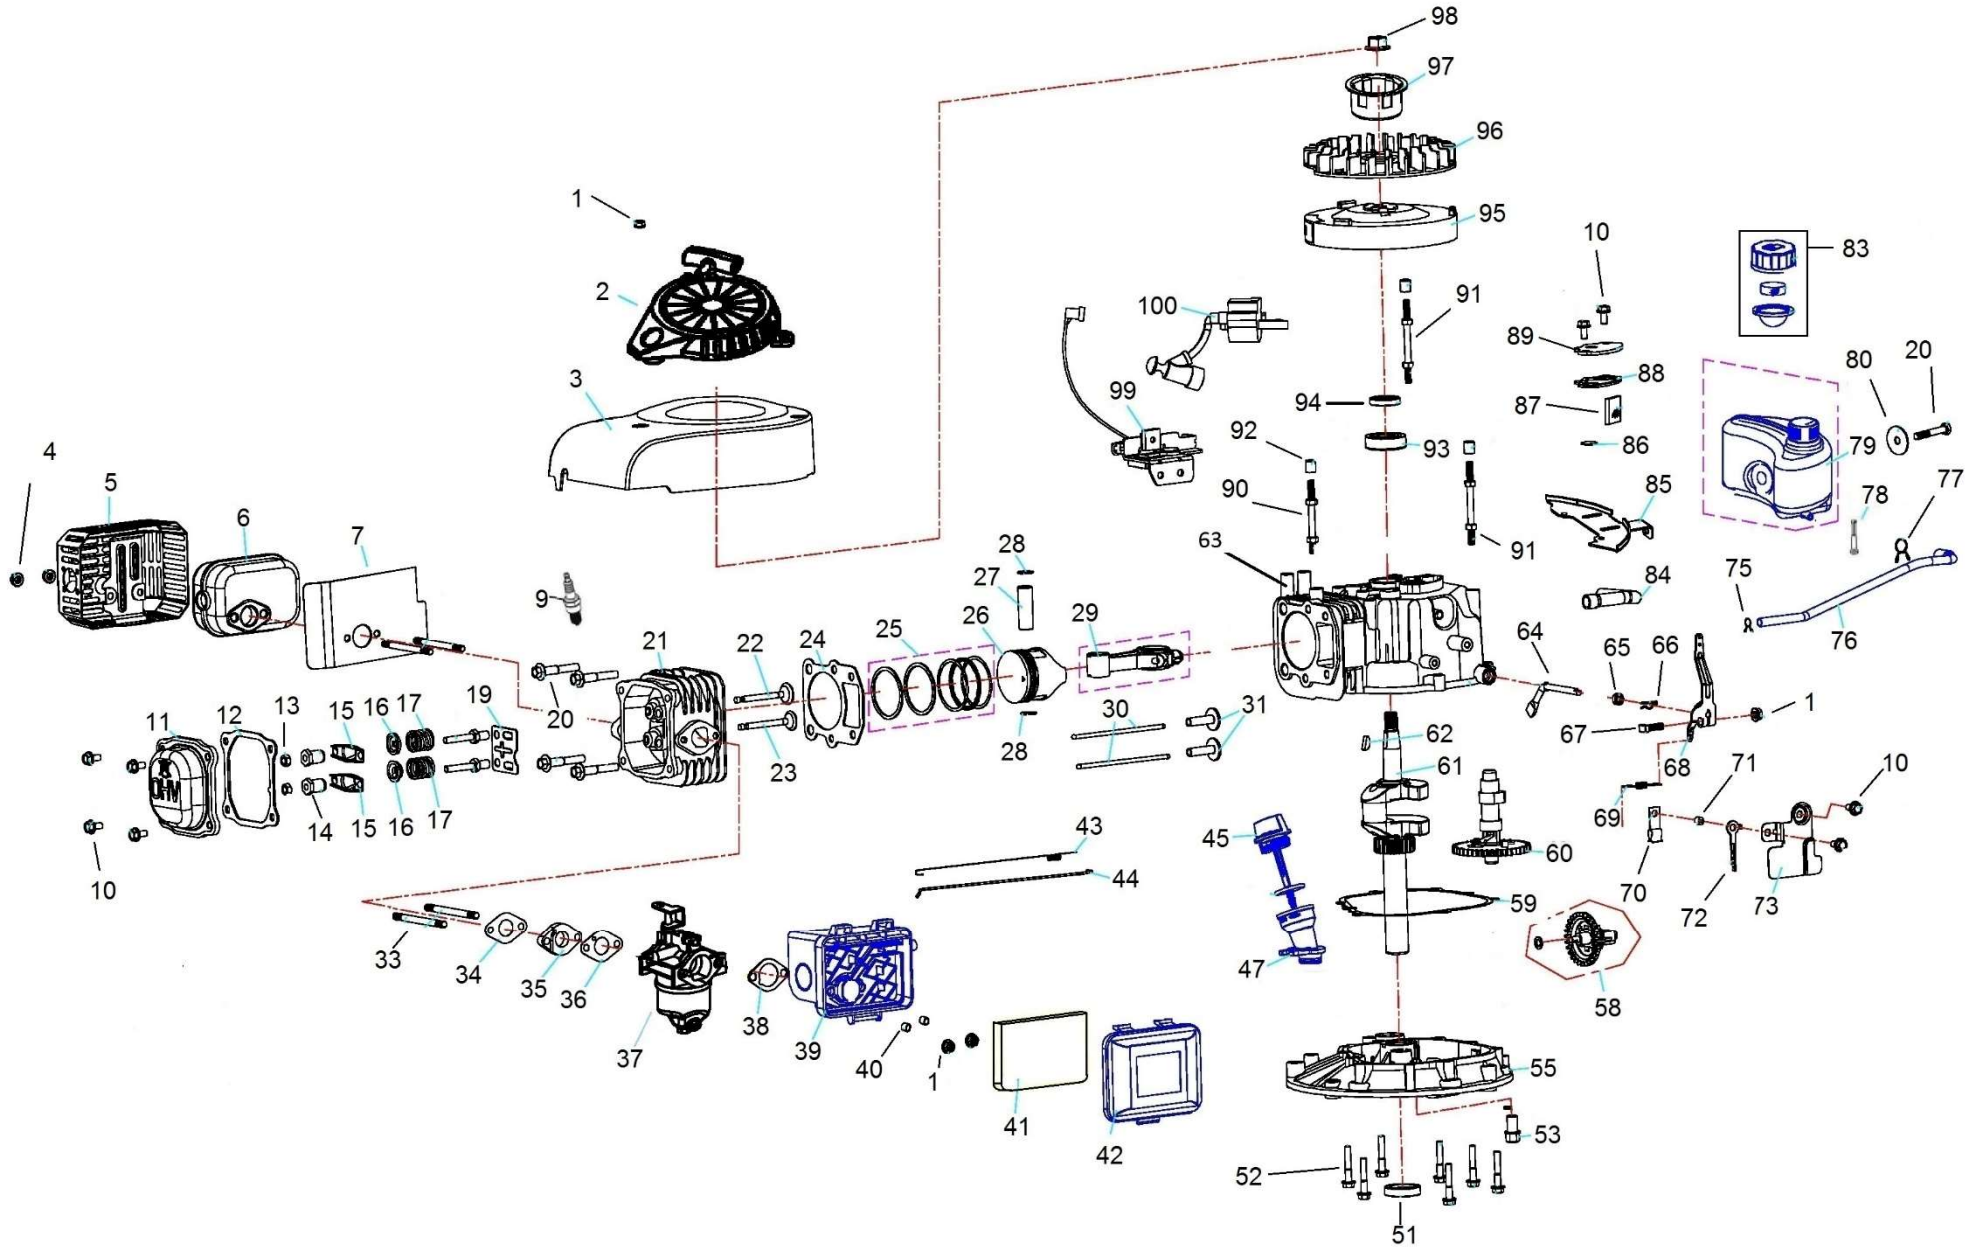

Position	Part number	Název	Name
1	M-06	Matice M6	Nut M6
2	543001002	Startér kompletní	Starter assembly
3	543001003	Kryt ventilátoru	Fan cover
4	M-06	Matice M6	Nut M6
5	543001005	Kryt výfuku	Muffler cover
6	543001006	Výfuk	Muffler
7	543001007	Těsnění výfuku	Muffler gasket
8	543001008	Svorník M6x80	Stud bolt M6x80
9	A969P	Svíčka zapalování	Spark plug
10	S-06*12	Šroub M6x12	Hex flange bolt M6x12
11	543001011	Ventilové víko	Cylinder head cover
12	543001012	Těsnění ventilového víka	Cylinder head cover gasket
13	543001013	Matice	Nut
14	543001014	Seřizovací matice ventilu	Valve adjusting nut
15	543001015	Vahadlo ventilu	Valve rocker
16	543001016	Podložka pružiny ventilu	Valve spring washer
17	543001017	Pružina ventilu	Valve spring
18	543001018	Šroub ventilu	Valve screw
19	543001019	Vodící deska ventilu	Valve guide board
20	S-08*45	Šroub M8x45	Hex flange bolt M8x45
21	543001021	Hlava válce	Cylinder head
22	543001022	Sací ventil	Intake valve
23	543001023	Výfukový ventil	Exhaust valve
24	543001024	Těsnění hlavy válce	Cylinder head gasket
25	543001025	Pístní kroužky sada	Piston ring set
26	543001026	Píst	Piston
27	543001027	Pístní čep	Piston pin
28	543001028	Pojistka pístního čepu	Piston pin clip
29	543001029	Ojnice	Connecting rod
30	543001030	Zdvihací tyčka ventilu	Valve push rod
31	543001031	Zdvihátko	Valve tappet
33	543001033	Svorník M6x84	Stud bolt M6x84
34	543001034	Těsnění příruby karburátoru	Intake flange gasket
35	543001035	Příruba karburátoru	Carburetor intake flange
36	543001036	Těsnění karburátoru	Carburetor gasket