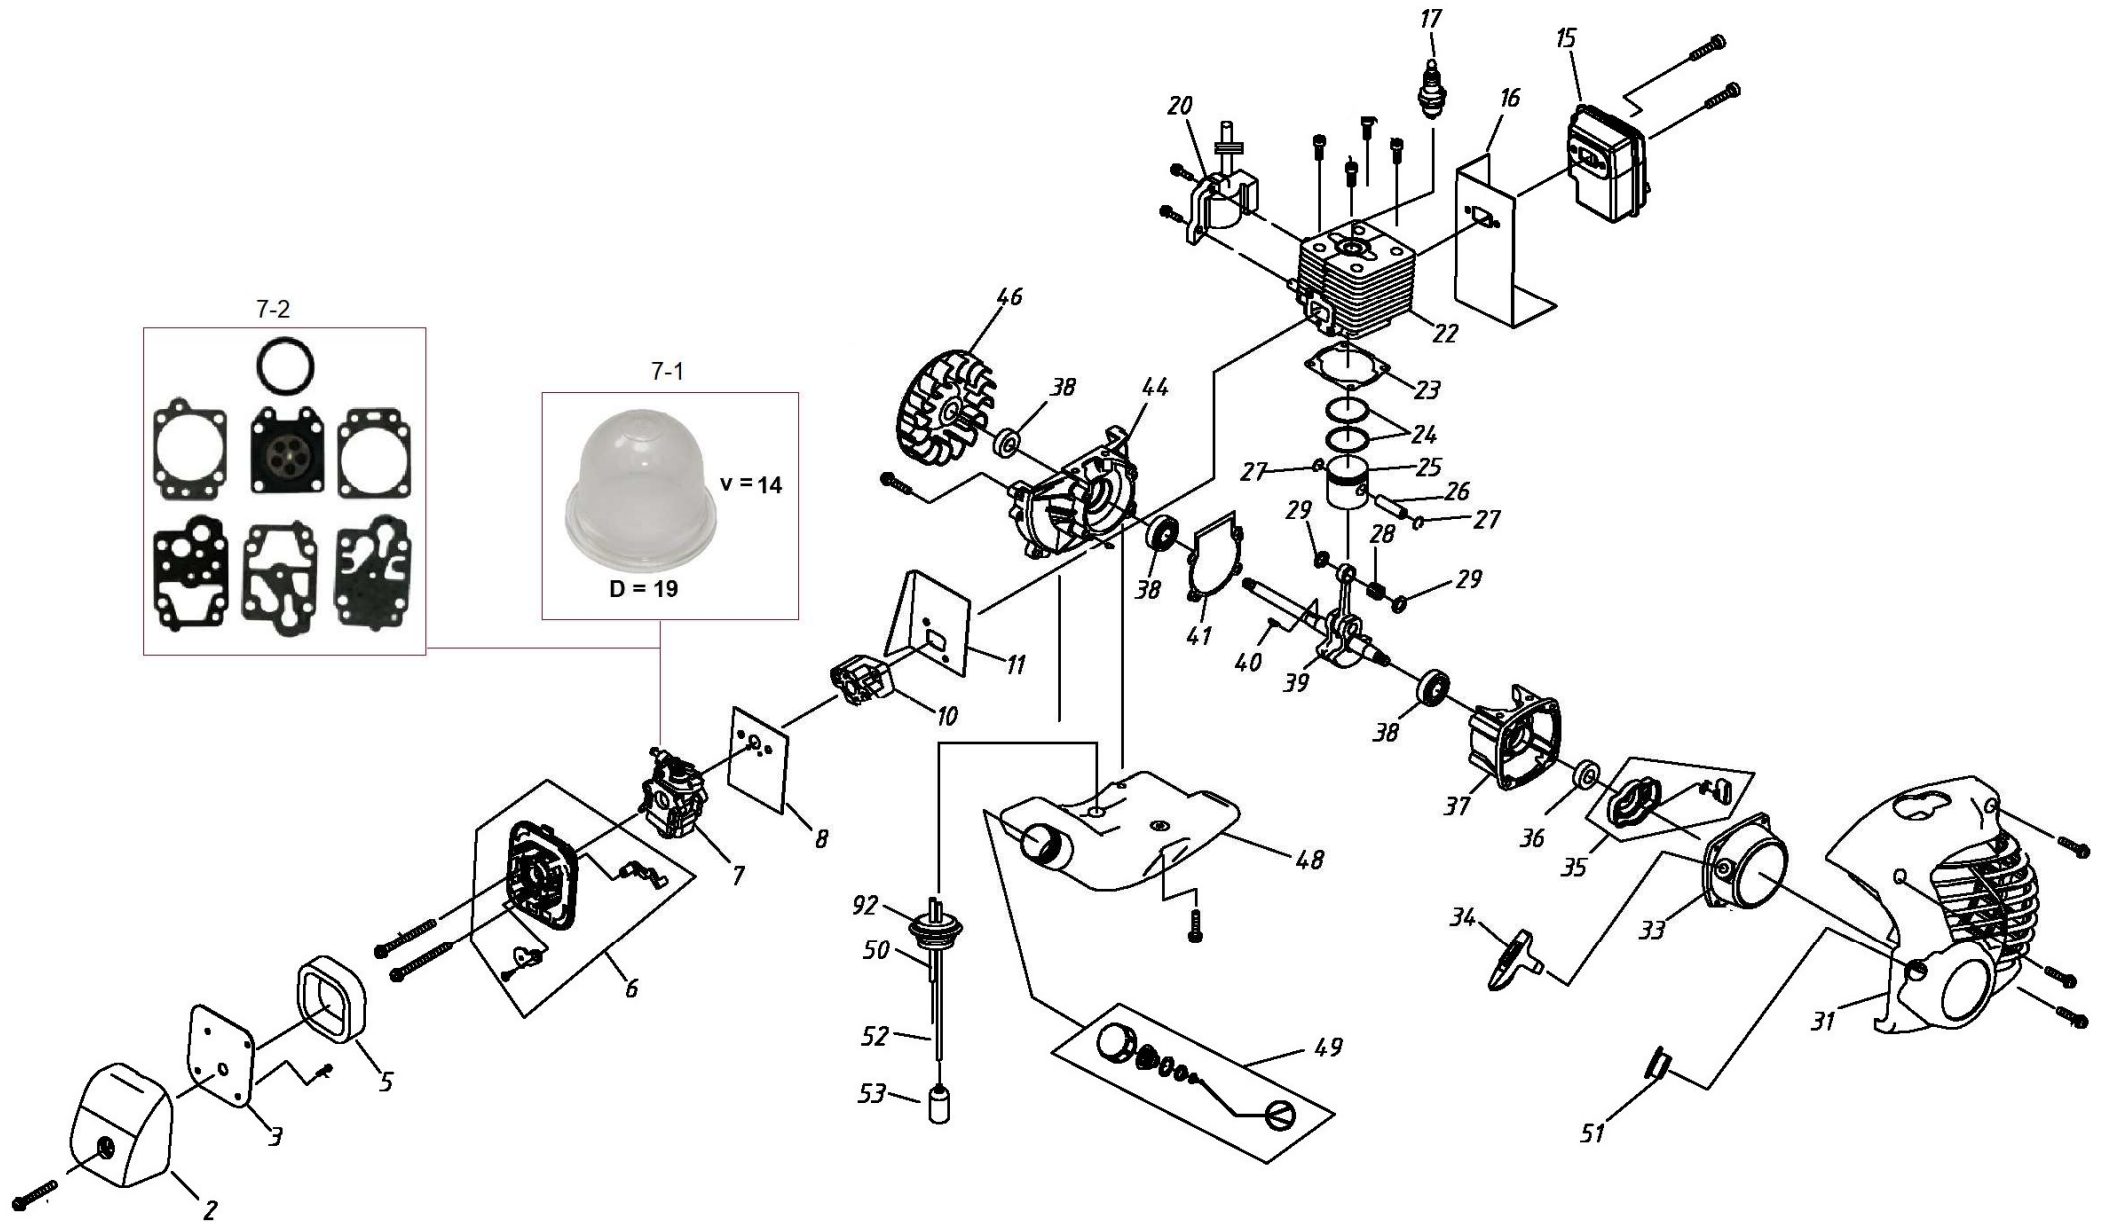

Position	Part number	Název	Name
14	609-RS	Ložisko 609-RS	Bearing 609-RS
45	925400045	Vak	Bag
54	925400054	Madlo	Handle
56	925400056	Pružina	Spring
57	925400057	Páčka plynu	Throttle trigger
58	925400058	Táhlo plynu	Throttle rod
60	925400060	Skříň ventilátoru zadní	Impeller rear case
62	925400062	Kryt setrvačnicku	Flywheel cover
63	925400063	Pouzdro	Supporting tube
65	925400065	Ventilátor	Impeller
66	925400066	Nůž ventilátoru	Impeller blade
67	925400067	Koleno trubky	Elbow tube
69	925400069	Skříň ventilátoru přední	Impeller front case
70	925400070	Pružina	Spring
72	925400072	Aretační páčka plynu	Throttle locking lever
73	925410045	Vypínač motoru	Engine switch
75	925400075	Doraz páčky	Locking lever block
77	925400077	Kryt ventilátoru	Impeller cover
78	925400078	Horní nasávací trubka	Upper intake tube
79	925400079	Spodní nasávací trubka	Lower intake tube
80	925400080	Výstupní trubka	Outake tube
81	925400081	Plochá trubka	Lower outake tube
82	925400082	Výstupní středová trubka	Middle outake tube
83	925400083	Výfuková tryska	Nozzle tube
84	925400084	Dotyk spínače	Switch contact
85	925400085	Spínač	Switch
86	925400086	Krytka spínače	Switch cover
87	925400087	Silenblok	Rubber shock absorber
88	925400088	Madlo pravá část	Handle right part
89	925400089	Madlo levá část	Handle left part