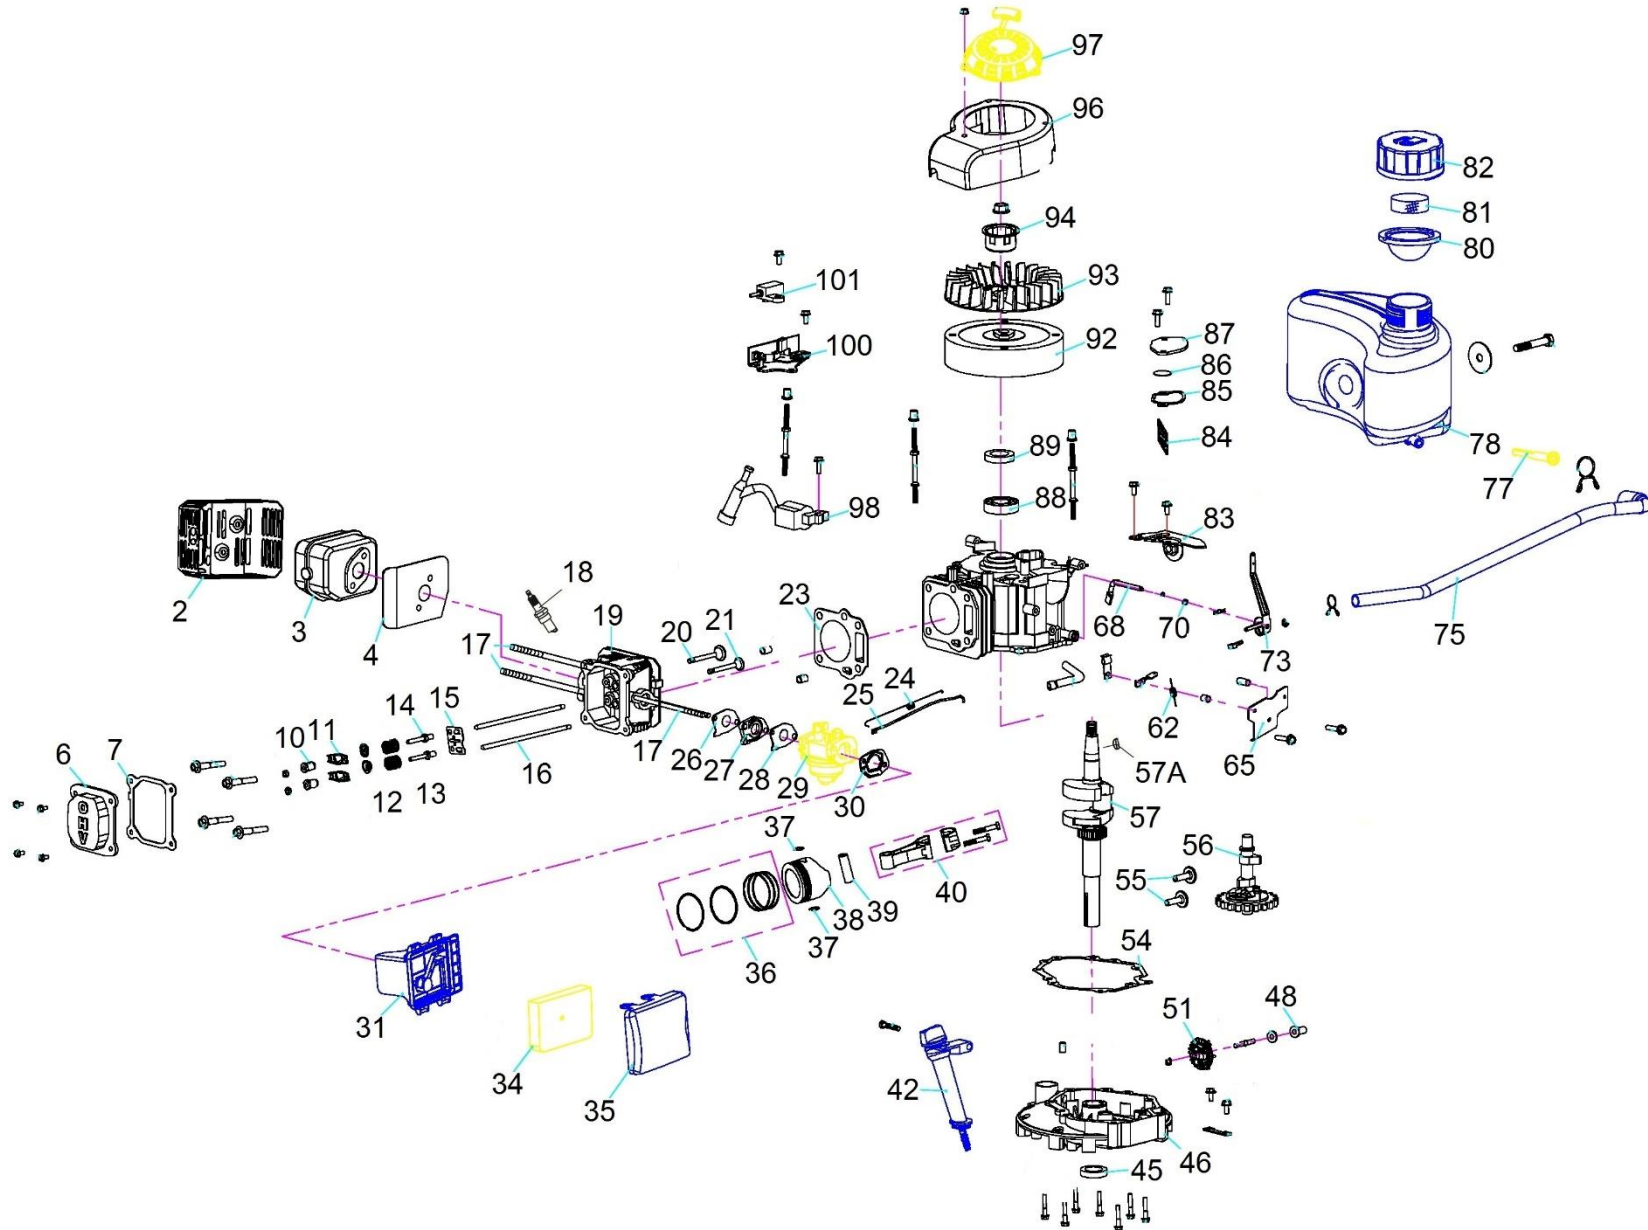

Position	Part number	Název	Name
2	Q08.09-20	Kryt výfuku	Muffler cover
3	Q08.09-10	Výfuk	Muffler
4	Q08.09-30	Těsnění výfuku	Muffler gasket
6	Q08.02-20	Ventilové víko	Cylinder head cover
7	Q08.02-21	Těsnění ventilového víka	Cylinder head cover gasket
10	Q08.05-27	Matice ventilu	Adjustment nut
11	Q08.05-25	Vahadlo ventilu	Valve rocker
12	Q08.05-24	Podložka pružiny ventilu	Valve spring holder
13	Q08.05-23	Pružina ventilu	Valve spring
14	Q08.05-26	Seřizovací šroub ventilu	Adjustment bolt
15	Q08.05-11	Vodící deska	Push rod guide plate
16	Q08.05-10	Zdvihací tyčka ventilu	Valve push rod
17	26800605601	Svorník M6x92	Muffler screw M6x92
18	746001076	Svíčka F7RTC	Spark plug F7RTC
19	Q08.02-10	Hlava válce	Cylinder head
20	Q08.05-20	Sací ventil	Intake valve
21	Q08.05-21	Výfukový ventil	Exhaust valve
23	Q08.02-16A	Těsnění hlavy válce	Cylinder head gasket
24	Q08.07-21	Pružina regulace otáček	Throttle tension spring
25	Q08.07-20	Táhlo regulace otáček	Throttle rod
26	Q08.08-30	Těsnění příruby karburátoru	Intake flange gasket
27	Q08.08-40	Příruba karburátoru	Intake carburetor flange
28	Q08.08-20	Těsnění karburátoru	Carburetor gasket
29	Q08.06-00A	Karburátor	Carburetor
30	Q08.06-50A	Těsnění vzduchového filtru	Air filter gasket
31	Q08.08-11B	Příruba vzduchového filtru	Air filter base
34	Q08.08-14B	Vzduchový filtr	Air filter sponge
35	Q08.08-10B	Kryt vzduchového filtru	Air filter cover
36	Q08.03-23KR	Pístní kroužky sada	Piston ring set
37	Q08.03-31	Pojistka pístního čepu	Piston pin circlip
38	Q08.03-30A	Píst	Piston
39	Q08.03-32	Pístní čep	Piston pin
40	Q08.03-10	Ojnice	Connecting rod
42	Q08.01-42	Hrdlo nalévání oleje kompletní	Oil tube assembly
45	25100123602	Gufero 25x38x7	Oil seal 25x38x7