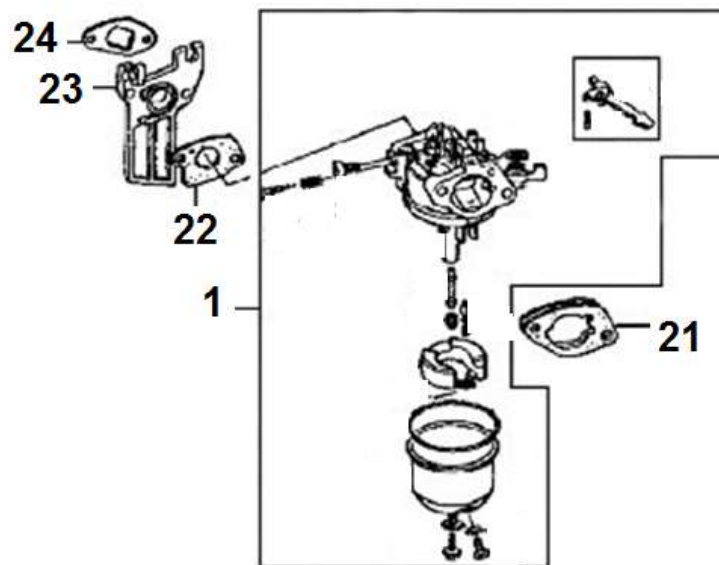

Position	Part number	Název	Name
1	170020406-0004	Karburátor	Carburetor
21	170430065-0001	Těsnění vzduchového filtru	Air filter assembly
22	170430048-0001	Těsnění karburátoru	Carburetor gasket
23	170440038-0001	Příruba karburátoru	Carburetor insulator
24	170430054-T040	Těsnění příruby karburátoru	Insulator gasket