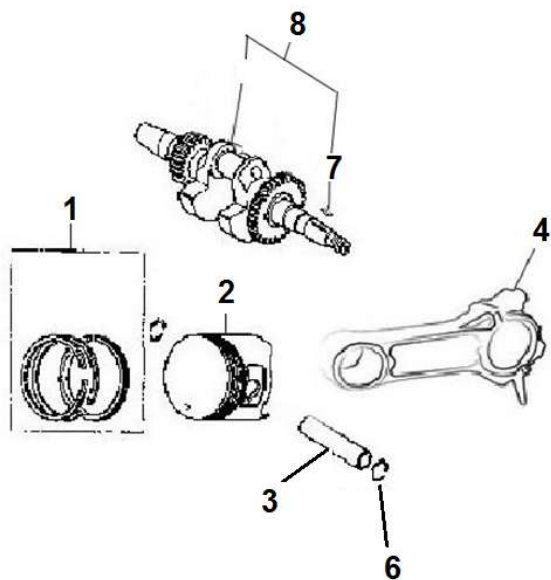

Position	Part number	Název	Name
1	130070079-0001	Pístní kroužky set	Piston ring set
2	130030083-0001	Píst	Piston
3	130060031-0001	Pístní čep	Piston pin
4	130150039-0001	Ojnice	Connecting rod
6	380560056-0001	Pojistka pístního čepu	Piston pin clip
7	380620050-0001	Woodruffovo pero	Woodruff key
8	130290021-T050	Kliková hřídel	Crankshaft