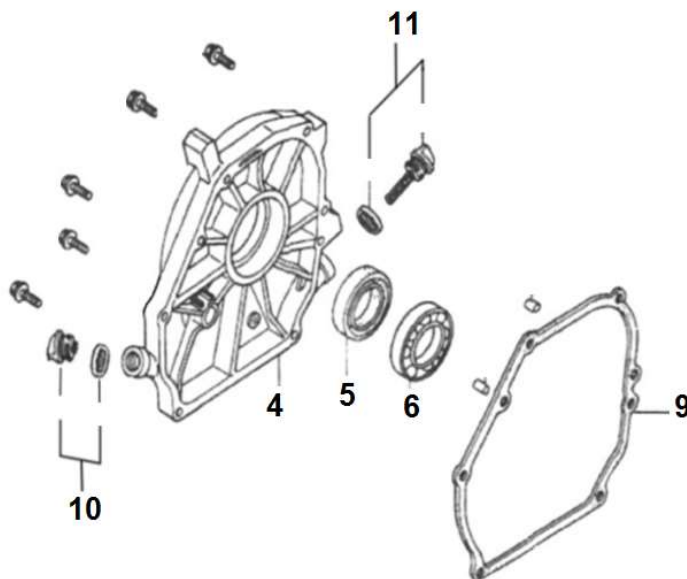

Position	Part number	Název	Name
4	110820014-0001	Víko klikové skříně	Crankcase cover
5	081118-100	Gufero 25x41,25x6	Oil seal 25x41,25x6
6	6205	Ložisko 6205	Bearing 6205
9	110830007-0001	Těsnění klikové skříně	Crankcase gasket
10	110690021-T040	Olejová zátka	Oil plug
11	110700028-T040	Olejová měrka	Oil dipstick