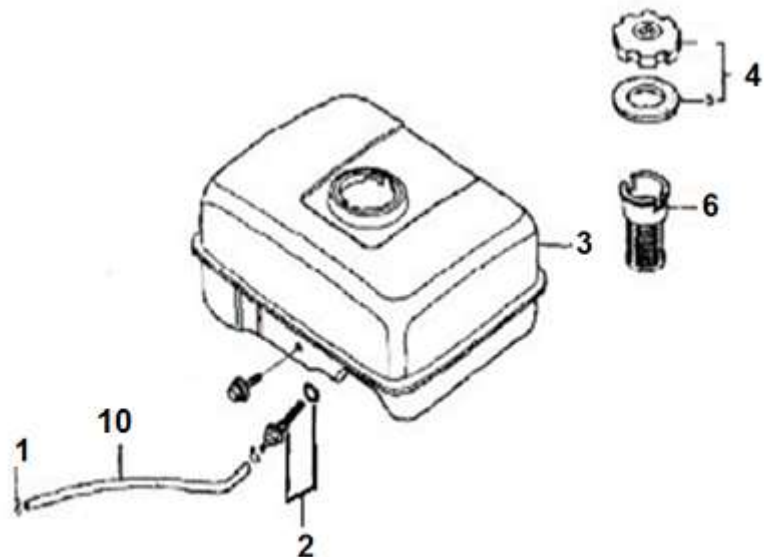

Position	Part number	Název	Name
1	380950188-0001	Svorka hadičky	Tube clip
2	170660077-T040	Palivový filtr	Fuel filter
3	170500519-T040	Palivová nádrž	Fuel tank
4	170870039-0001	Palivová zátka	Fuel tank cap
5	170880020-T040	Těsnění zátky	Fuel cap gasket
6	170720001-0001	Sítka nádrže	Fuel tank net
10	380750180-0001	Palivová hadička	Fuel tube