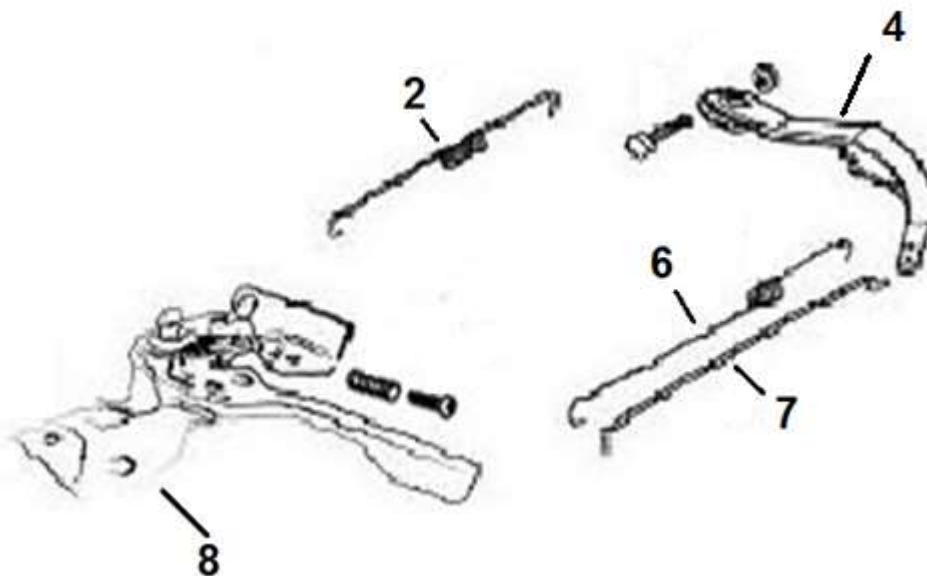

Position	Part number	Název	Name
2	171600036-0001	Pružina	Spring
4	171620001-0001	Páka regulace otáček	Governor lever
6	171610002-0001	Pružina táhla	Governor rod spring
7	171590002-0001	Táhlo plynu	Governor rod
8	171680006-T040	Deska regulátoru	Governor board