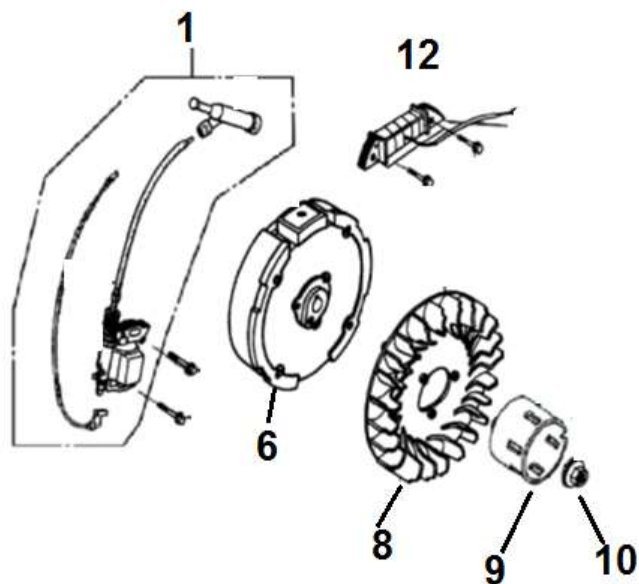

Position	Part number	Název	Name
1	270920162-0001	Cívka zapalování	Ignition coil
6	270020086-T040	Setrvačník	Flywheel
8	160180007-0001	Ventilátor	Fan
9	193590005-0001	Miska startéru	Starter idle pulley
10	380370051-0001	Matice	Nut
12	270210043-0001	Cívka dobíjení	Charge coil