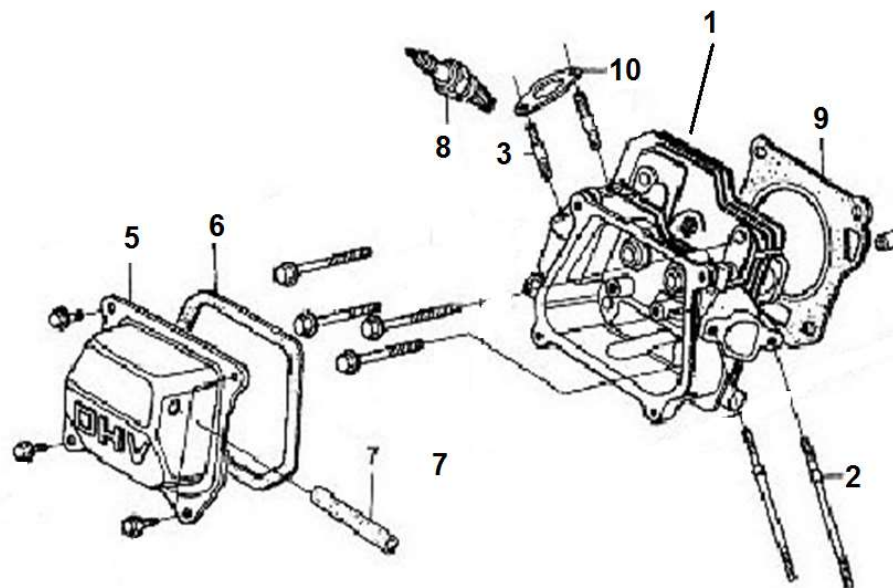

Position	Part number	Název	Name
41	857400041	Pojistný kroužek	Circlip
42	857400042	Osa kol	Wheel axle
43	857400043	Ozubené kolo	Gear
44	857400044	Čep	Pin
45	857400045	Spodní kryt šasí	Deck bottom cover
46	857400046	Úchyt pružiny	Spring holder
47	857400047	Pružina	Spring
48	857400048	Zadní skříň ventilátoru	Impeller rear case
49	857400049	Třecí kolo pojezdu	Rubber friction wheel
50	857400050	Čep	Pin
51	857400051	Osa	Axle
53	857400053	Ložisko	Bearing
54	857400054	Pouzdro	Bushing
55	857400055	Třecí řemenice s deskou	Friction sheave with board
56	857400056	Šroub nože	Bolt
57	857400057	Osa drtícího nože	Hammer blade axle
58	857400058	Klínový řemen	V belt
59	857400059	Drtící nůž	Hammer blade
60	857400060	Kroužek	Ring
61	857400061	Čep	Pin
63	857400063	Držák předního kolečka	Front wheel bracket
64	857400064	Podložka	Washer
66	857400066	Těsnění	Gasket
70	857400070	Kolečko	Wheel
72	857400072	Boční držák levý	Support plate left
	8574000721	Boční držák pravý	Support plate right
73	857400073	Gumová lišta	Rubber plate
74	857400074	Boční držák krytu levý	Front plate support left
	8574000741	Boční držák krytu pravý	Front plate support right
100	857400100	Nasávací trubice	Tube
101	857400101	Madlo	Handle
102	857400102	Příruba	Flange
103	857400103	Páka klapky	Flap board lever
104	857400104	Klapka tunelu	Flap board
105	857400105	Držák madla	Handle bracket
106	857400106	Stahovací objímka hadice	Hose clamp hoop
107	857400107	Madlo páky (Koule)	Lever handle (Ball)

Position,	Part number	Název	Name
1	110810006-T040	Kliková skříň	Crankcase
2	281850157-0001	Olejový spínač	Oil switch
5	171750002-0001	Regulátor otáček kompletní	Governor assembly
8	171630001-0001	Ovládací táhlo regulátoru	Governor control rod
9	110260025-0001	Vypouštěcí šroub	Oil drain bolt
12	281890001-0001	Olejový sensor	Oil sensor
13	6205	Ložisko 6205	Bearing 6205
14	081118-100	Gufero 25x41,25x6	Oil seal 25x41,25x6