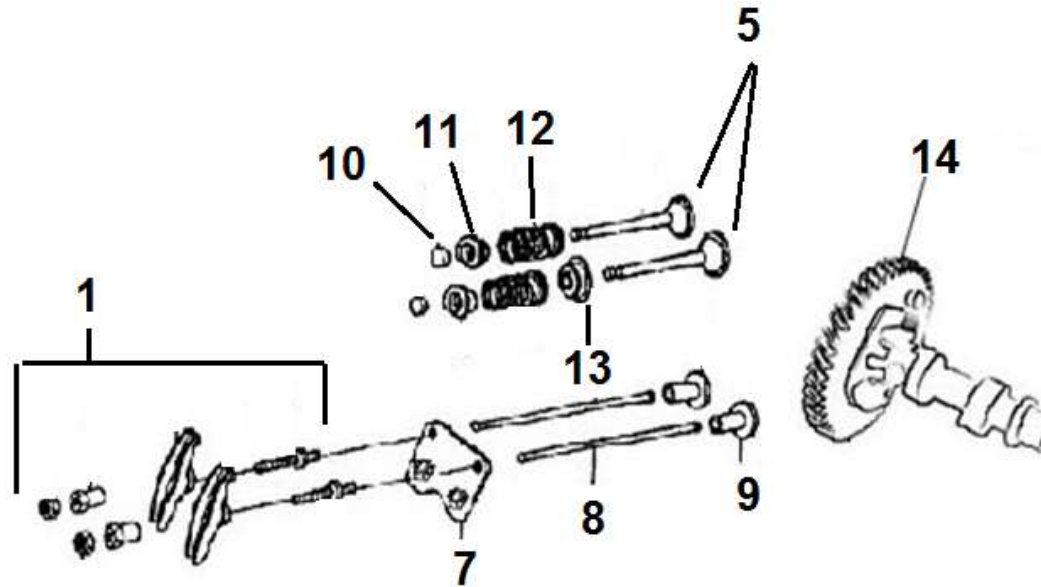

Position	Part number	Název	Name
1	140450022-0001	Matice	Nut
		Seřizovací matice ventilu	Valve adjusting nut
		Vahadlo ventilu	Valve rocker
		Seřizovací šroub ventilu	Valve adjusting screw
5	500550024-0001	Sací ventil	Intake valve
6		Výfukový ventil	Exhaust valve
7	140710001-0001	Vodící deska ventilu	Valve guide plate
8	140670004-0001	Zdvihací tyčka ventilu	Valve pushing rod
9	140690003-0001	Zdvihátko ventilu	Valve lifter
10	140710001-T040	Koncovka ventilu	Valve rotator
11	140380017-0001	Sedlo pružiny ventilu	Valve spring seat
12	140340022-0001	Pružina ventilu	Valve spring
13	140400011-0001	Těsnění ventilu	Valve seal
14	140030034-T040	Vačková hřídel	Camshaft