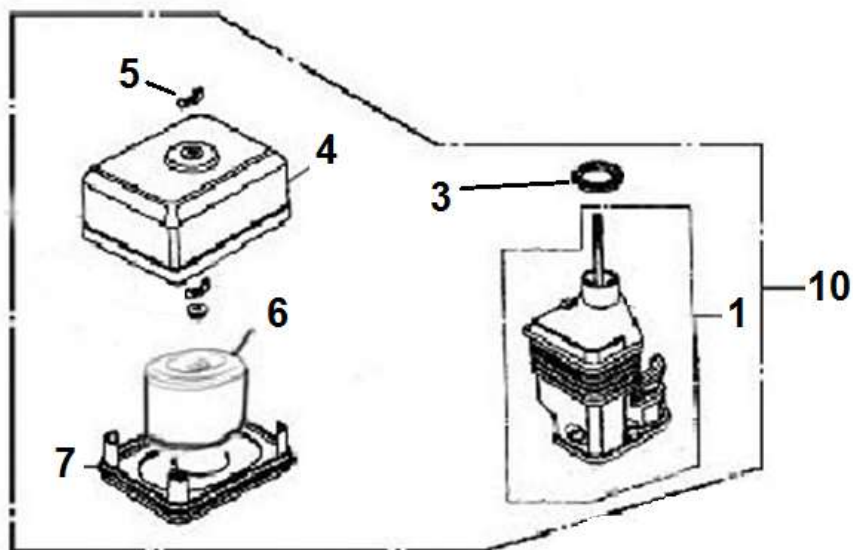

Position	Part number	Název	Name
1	180280001-0001	Příruba filtru	Air filter elbow base
3	380840437-0001	Těsnění	Gasket
4	180070172-0001	Kryt filtru	Air filter cover
5	380440002-0001	Křídlová matice	Wing nut
6	30-404	Vzduchový filtr	Air filter
7	180330018-0001	Příruba filtru	Air filter base
10	180020320-0001	Vzduchový filtr kompletní	Air filter assembly