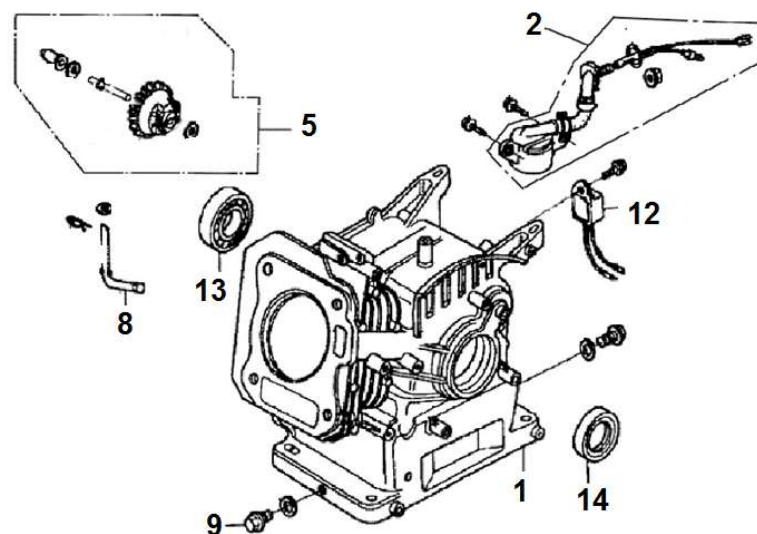

Position	Part number	Název	Name
41	857400041	Pojistný kroužek	Circlip
42	857400042	Osa kol	Wheel axle
43	857400043	Ozubené kolo	Gear
44	857400044	Čep	Pin
45	857400045	Spodní kryt šasí	Deck bottom cover
46	857400046	Úchyt pružiny	Spring holder
47	857400047	Pružina	Spring
48	857400048	Zadní skříň ventilátoru	Impeller rear case
49	857400049	Třecí kolo pojezdu	Rubber friction wheel
50	857400050	Čep	Pin
51	857400051	Osa	Axle
53	857400053	Ložisko	Bearing
54	857400054	Pouzdro	Bushing
55	857400055	Třecí řemenice s deskou	Friction sheave with board
56	857400056	Šroub nože	Bolt
57	857400057	Osa drtícího nože	Hammer blade axle
58	857400058	Klínový řemen	V belt
59	857400059	Drtící nůž	Hammer blade
60	857400060	Kroužek	Ring
61	857400061	Čep	Pin
63	857400063	Držák předního kolečka	Front wheel bracket
64	857400064	Podložka	Washer
66	857400066	Těsnění	Gasket
70	857400070	Kolečko	Wheel
72	857400072	Boční držák levý	Support plate left
	8574000721	Boční držák pravý	Support plate right
73	857400073	Gumová lišta	Rubber plate
74	857400074	Boční držák krytu levý	Front plate support left
	8574000741	Boční držák krytu pravý	Front plate support right
100	857400100	Nasávací trubice	Tube
101	857400101	Madlo	Handle
102	857400102	Příruba	Flange
103	857400103	Páka klapky	Flap board lever
104	857400104	Klapka tunelu	Flap board
105	857400105	Držák madla	Handle bracket
106	857400106	Stahovací objímka hadice	Hose clamp hoop
107	857400107	Madlo páky (Koule)	Lever handle (Ball)

Position,	Part number	Název	Name
1	110810006-T040	Kliková skříň	Crankcase
2	281850157-0001	Olejový spínač	Oil switch
5	171750002-0001	Regulátor otáček kompletní	Governor assembly
8	171630001-0001	Ovládací táhlo regulátoru	Governor control rod
9	110260025-0001	Vypouštěcí šroub	Oil drain bolt
12	281890001-0001	Olejový sensor	Oil sensor
13	6205	Ložisko 6205	Bearing 6205
14	081118-100	Gufero 25x41,25x6	Oil seal 25x41,25x6