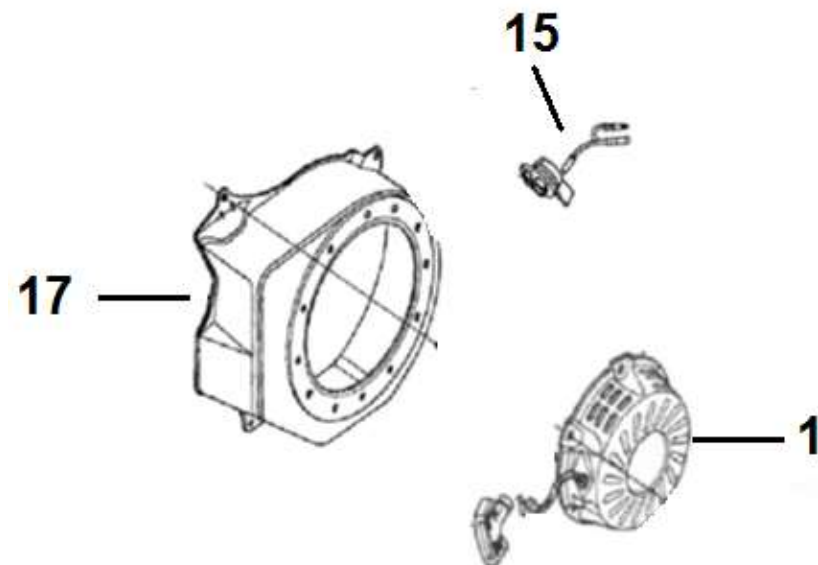

Position	Part number	Název	Name
1	120080276-0001	Hlava válce	Cylinder head
2	380180093-0001	Svorník	Stud bolt
3	380180098-0001	Svorník	Stud bolt
5	120220008-0001	Ventilové víko	Cylinder head cover
6	120250013-0001	Těsnění ventilového víka	Cylinder head cover gasket
7	380740471-0001	Hadička	Tube
8	A969P	Svíčka zapalování	Spark plug
9	120150144-0001	Těsnění válce	Cylinder head gasket
10	180650065-0001	Těsnění výfuku	Muffler gasket

Position,	Part number	Název	Name
1	110810006-T040	Kliková skříň	Crankcase
2	281850157-0001	Olejový spínač	Oil switch
5	171750002-0001	Regulátor otáček kompletní	Governor assembly
8	171630001-0001	Ovládací táhlo regulátoru	Governor control rod
9	110260025-0001	Vypouštěcí šroub	Oil drain bolt
12	281890001-0001	Olejový sensor	Oil sensor
13	6205	Ložisko 6205	Bearing 6205
14	081118-100	Gufero 25x41,25x6	Oil seal 25x41,25x6

Position	Part number	Název	Name
1	140450022-0001	Matice	Nut
		Seřizovací matice ventilu	Valve adjusting nut
		Vahadlo ventilu	Valve rocker
		Seřizovací šroub ventilu	Valve adjusting screw
5	500550024-0001	Sací ventil	Intake valve
6		Výfukový ventil	Exhaust valve
7	140710001-0001	Vodící deska ventilu	Valve guide plate
8	140670004-0001	Zdvihací tyčka ventilu	Valve pushing rod
9	140690003-0001	Zdvihátko ventilu	Valve lifter
10	140710001-T040	Koncovka ventilu	Valve rotator
11	140380017-0001	Sedlo pružiny ventilu	Valve spring seat
12	140340022-0001	Pružina ventilu	Valve spring
13	140400011-0001	Těsnění ventilu	Valve seal
14	140030034-T040	Vačková hřídel	Camshaft