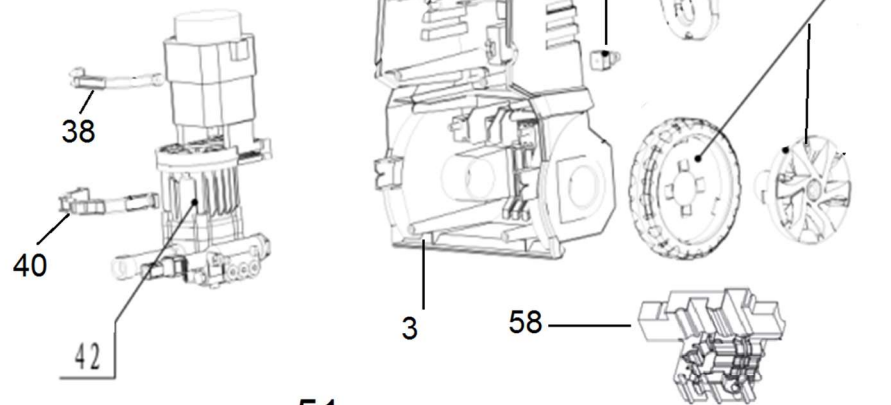

A

52

B

53

52-1

53-1

52-2

53-2

15A

14

28

29

30

31

33

34

13

12

10

36

37

7

44

46

47A

48A

43

38

40

42

3

5

7

2

58

51