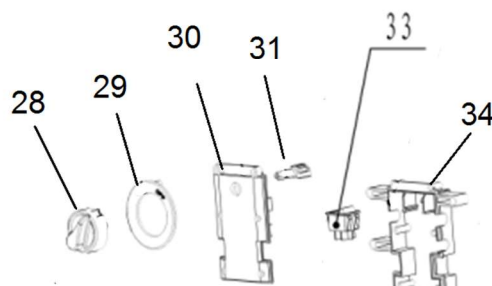

28

29

30

31

33

34

13

12

10

36

37

7