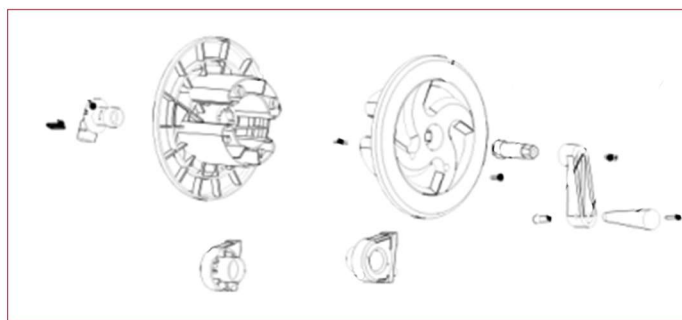

A

52

B

53

52-1

53-1

52-2

53-2

Position	Part number	Název	Name
6A	32300P006A	Válec kompletní	Hydro cylinder module
6	H173025	Ložisko 629-Z	Bearing 629-Z
8	32300P008	O kroužek 62,5x2,65	O-ring 62,5x2,65
16	32300P016	Hlava čerpadla	Mid-pump
17	32300P017	Příruba čerpadla	Pump cover
18A	32300P018A	Šoupátko kompletní	Spillover valve
25A	32300P025A	Pouzdro kompletní	End screw module
29A	32300P029A	Mikrospínač	Microswitch module
41A	32300P041A	Ventil kompletní	One way valve module
49	32300P049	O kroužek 4x1,5	O ring 4x1,5
50	32300P050	Kulička	Ball
51	32300P051	Pružina	Spring
52A	32300P052A	Tlakový ventil kompletní	Pressure retaining valve module
62	H320-P18	O kroužek 8,75x1,8	O-ring 8,75x1,8
63	32300P063	Spojka s o kroužky	Connector with o rings
64	32300P064	O kroužek 4,5x1,8	O-ring 4,5x1,8
65	32300P065	Nasávací tryska	Liquid suction nozzle
66	32300P066	Přívodní trubice	Intake water tube connector
70	32300P070	Gufero	Sealing
72	32300P072	Pružina pístu	Piston spring
73	32300P073	Podložka pístu	Piston washer