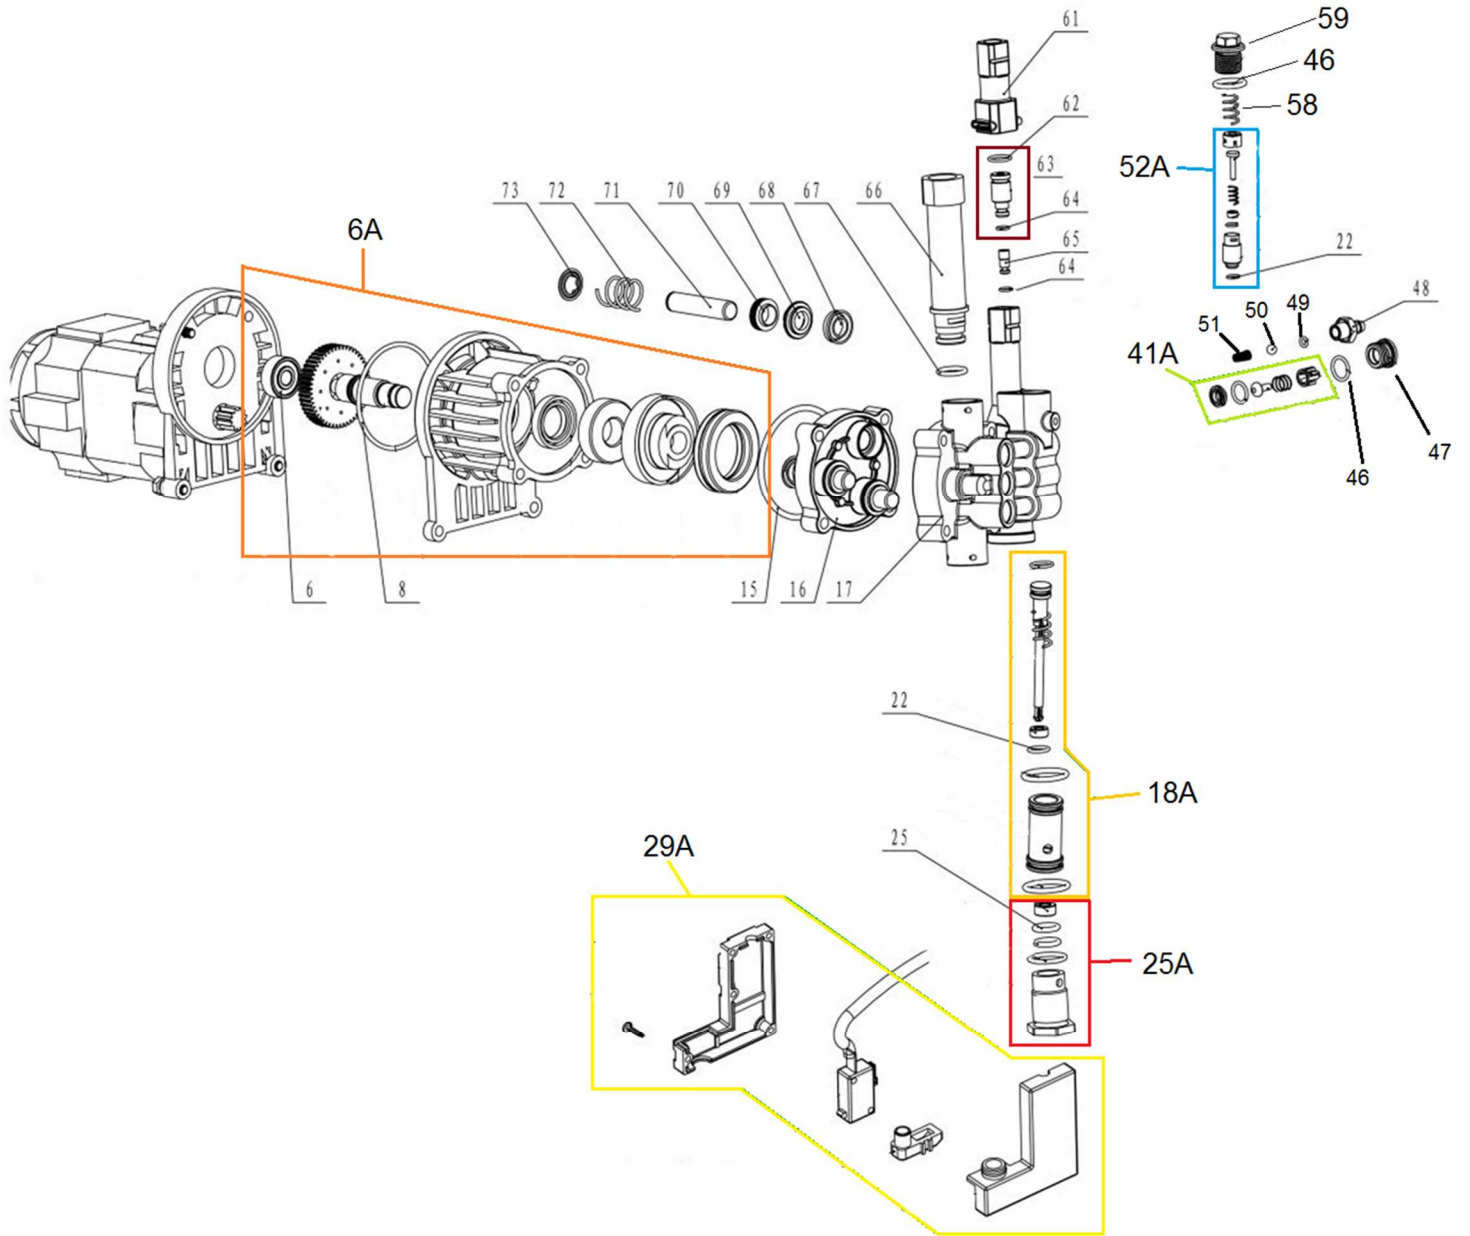

## A – Lze použít novější provedení B (výměna všech 3 dílů)

52	323000052	Tlaková hadice	Pressure hose
52-1	323000023	Konektor hadice - koleno	Pressure hose connector - elbow
52-2	323000060	Hadice krátká (1x koleno 1x rovné)	Short hose (1x elbow 1x straight)
	H31642	O kroužek pro hadici	O ring for pressure hose

Position	Part number	Název	Name
6A	32300P006A	Válec kompletní	Hydro cylinder module
6	H173025	Ložisko 629-Z	Bearing 629-Z
8	32300P008	O kroužek 62,5x2,65	O-ring 62,5x2,65
16	32300P016	Hlava čerpadla	Mid-pump
17	32300P017	Příruba čerpadla	Pump cover
18A	32300P018A	Šoupátko kompletní	Spillover valve
25A	32300P025A	Pouzdro kompletní	End screw module
29A	32300P029A	Mikrospínač	Microswitch module
41A	32300P041A	Ventil kompletní	One way valve module
49	32300P049	O kroužek 4x1,5	O ring 4x1,5
50	32300P050	Kulička	Ball
51	32300P051	Pružina	Spring
52A	32300P052A	Tlakový ventil kompletní	Pressure retaining valve module
62	H320-P18	O kroužek 8,75x1,8	O-ring 8,75x1,8
63	32300P063	Spojka s o kroužky	Connector with o rings
64	32300P064	O kroužek 4,5x1,8	O-ring 4,5x1,8
65	32300P065	Nasávací tryska	Liquid suction nozzle
66	32300P066	Přívodní trubice	Intake water tube connector
70	32300P070	Gufero	Sealing
72	32300P072	Pružina pístu	Piston spring
73	32300P073	Podložka pístu	Piston washer