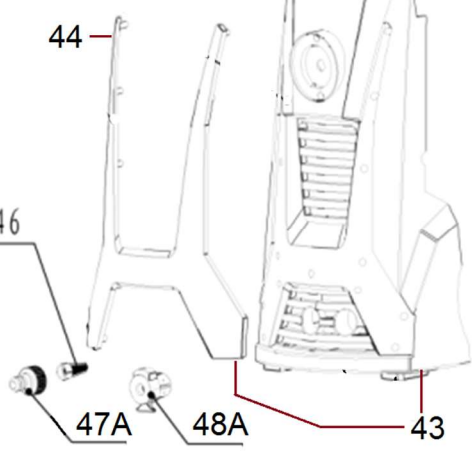

13

12

10

36

37

7

44

46

7

2

58

51

Position	Part number	Název	Name
2	323000002	Kolo s poklicí	Wheel
3	323000003	Šasí	Base
5	323000005	Konektor	Connector
10	323000010	Držák pistole	Gun seat
12	323000012	Detergenční nádoba	Detergent bottle
13	323000013	Zátka nádoby	Detergent bottle cap
14	323000014	Madlo	Handle
15A (15-27)	323000015A	Navíjecí buben	Hose drum
25-1	323000059	Konektor krátké hadice ALU	Short hose connector ALU
28	323000028	Ovládací knoflík spínače	Switch knob
29	323000029	Krytka	Cover
30	323000030	Kryt spínací skříňky	Switch box cover
31	323000031	Táhlo spínače	Switch rod
33	323000033	Spínač	Switch
34	323000034	Spínací skříňka	Switch box
36	323000036	Horní kryt ventilátoru	Fan top cover
37	323000037	Kryt ventilátoru	Fan cover