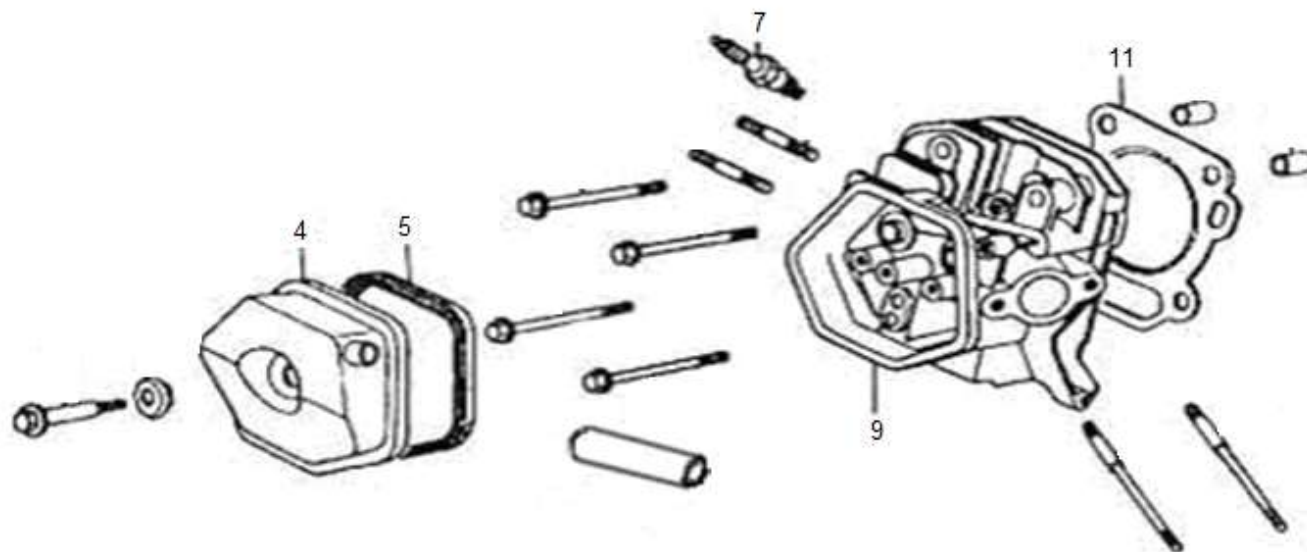

Position	Part number	Název	Name
4	JF340-A-04	Ventilové víko	Cylinder head cover
5	JF340-A-05	Těsnění ventilového víka	Cylinder head cover gasket
7	A969P	Svíčka zapalování	Spark plug
9	JF340-A-09	Hlava válce	Cylinder head
11	JF390-A-11	Těsnění hlavy válce	Cylinder head cover