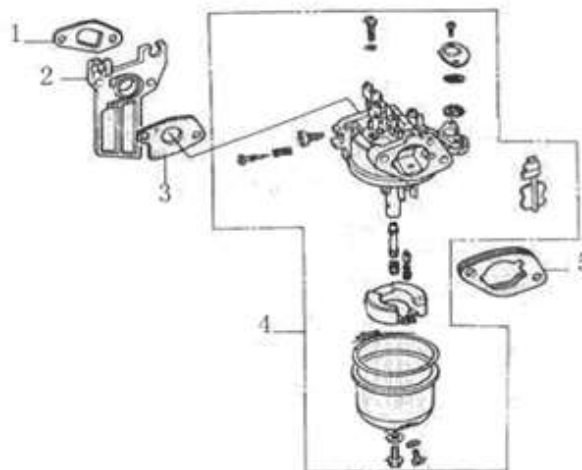

Position	Part number	Název	Name
1	JF340-B-11	Gufero 35x52x8	Oil seal 35x5x8
3	JF340-C-02A	Olejová měrka	Oil dipstick
5	JF340-C-04A	Víko motoru	Crankcase cover
6	JF340-B-04	Ložisko 6207	Bearing 6207
7	JF340-B-13	Ložisko 6202	Bearing 6202
10	JF340-C-07	Regulátor otáček	Governor gear
13	JF340-C-10	Těsnění klikové skříňe	Crankcase gasket

Position	Part number	Název	Name
2	JF340-D-02	Klikový hřídel	Crankshaft
3	JF340-D-03	Vyvažovací hřídel	Balance shaft

Position	Part number	Název	Name
1	JF390-E-01-04	Pístní kroužky set	Piston ring set
5	JF240-E-05	Pojistka pístního čepu	Piston pin clip
6	JF390-E-05	Píst	Piston
7	JF390-E-06	Pístní čep	Piston pin
8	JF340-E-07	Ojnice	Connecting rod

Position	Part number	Název	Name
1	JF340-F-01	Matice	Lock nut
2	JF340-F-02	Seřizovací matice	Valve adjusting nut
3	JF340-F-03	Vahadlo	Valve rocker
4	JF340-F-04	Seřizovací šroub	Valve bolt
5	JF340-F-05	Vodící deska ventilu	Push rod guide plate
6	JF240-F-06	Tyčka zdvihu	Push rod
7	JF240-F-07	Zdvihátko	Cam tappet
8	JF390-F-08	Vačkový hřídel	Camshaft
9	JF340-F-06	Koncovka ventilu	Valve rotator
10	JF340-F-07	Zajišťovací podložka	Exhaust valve sprign retainer
11	JF340-F-08	Pružina ventilu	Valve spring
12	JF340-F-09	Podložka pružiny	Valve spring seat
13	JF340-F-10	Zajišťovací podložka	Intake valve sprign retainer
14	JF340-F-11	Výfukový ventil	Exhaust valve
15	JF340-F-12	Sací ventil	Intake valve

Position	Part number	Název	Name
1	JF340-G-01	Startér kompletní	Starter assembly

Position	Part number	Název	Name
1	JF340-I-01	Těsnění příruby karburátoru	Intake flange gasket
2	JF340-I-02	Příruba karburátoru	Carburetor intake flange
3	JF340-I-03	Těsnění karburátoru	Carburetor gasket
4	664201035	Karburátor	Carburetor
5	JF340-I-05	Těsnění vzduchového filtru	Air filter gasket