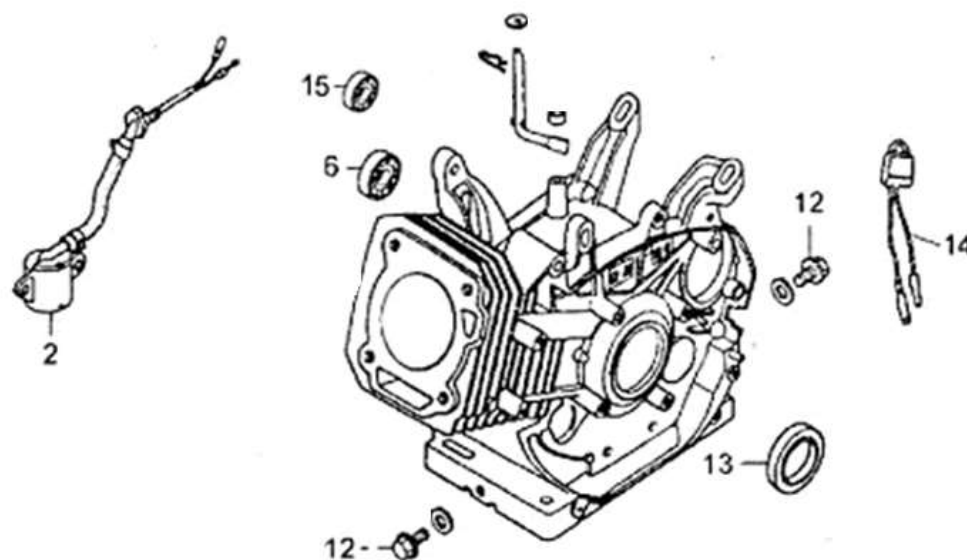

Position	Part number	Název	Name
2	JF240-B-02	Olejový spínač	Oil level switch
5	Pouze celý motor	Kliková skříň	Crankcase
6	JF340-B-04	Ložisko 6207	Bearing 6207
12	JF340-B-10	Vypouštěcí šroub	Oil drain bolt
13	JF340-B-11	Gufero 35x52x8	Oil seal 35x82x8
14	281890001-0001	Olejové čidlo	Oil sensor
15	JF340-B-13	Ložisko 6202	Bearing 6202