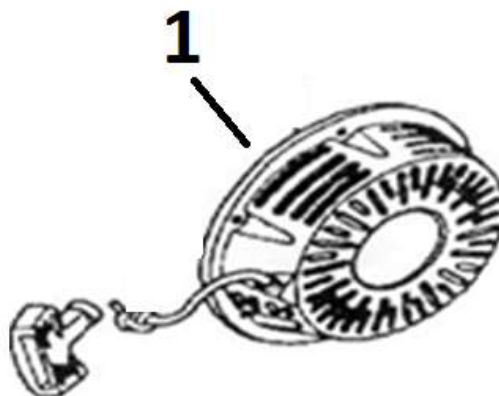

Position	Part number	Název	Name
1	JF340-B-11	Gufero 35x52x8	Oil seal 35x5x8
3	JF340-C-02A	Olejová měrka	Oil dipstick
5	JF340-C-04A	Víko motoru	Crankcase cover
6	JF340-B-04	Ložisko 6207	Bearing 6207
7	JF340-B-13	Ložisko 6202	Bearing 6202
10	JF340-C-07	Regulátor otáček	Governor gear
13	JF340-C-10	Těsnění klikové skříňe	Crankcase gasket

Position	Part number	Název	Name
2	JF340-D-02	Klikový hřídel	Crankshaft
3	JF340-D-03	Vyvažovací hřídel	Balance shaft

Position	Part number	Název	Name
1	JF390-E-01-04	Pístní kroužky set	Piston ring set
5	JF240-E-05	Pojistka pístního čepu	Piston pin clip
6	JF390-E-05	Píst	Piston
7	JF390-E-06	Pístní čep	Piston pin
8	JF340-E-07	Ojnice	Connecting rod

Position	Part number	Název	Name
1	JF340-F-01	Matice	Lock nut
2	JF340-F-02	Seřizovací matice	Valve adjusting nut
3	JF340-F-03	Vahadlo	Valve rocker
4	JF340-F-04	Seřizovací šroub	Valve bolt
5	JF340-F-05	Vodící deska ventilu	Push rod guide plate
6	JF240-F-06	Tyčka zdvihu	Push rod
7	JF240-F-07	Zdvihátko	Cam tappet
8	JF390-F-08	Vačkový hřídel	Camshaft
9	JF340-F-06	Koncovka ventilu	Valve rotator
10	JF340-F-07	Zajišťovací podložka	Exhaust valve sprign retainer
11	JF340-F-08	Pružina ventilu	Valve spring
12	JF340-F-09	Podložka pružiny	Valve spring seat
13	JF340-F-10	Zajišťovací podložka	Intake valve sprign retainer
14	JF340-F-11	Výfukový ventil	Exhaust valve
15	JF340-F-12	Sací ventil	Intake valve