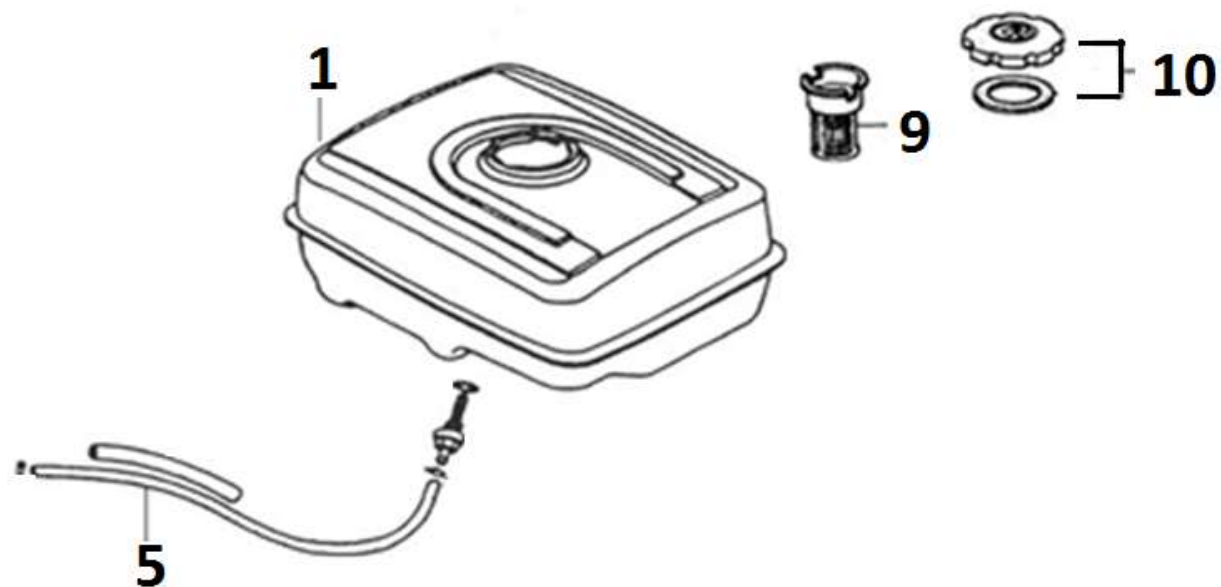

Position	Part number	Název	Name
1	JF340-L-P-01	Palivová nádrž	Fuel tank
5	JF340-L-P-05	Palivová hadička	Fuel tube
9	JF340-L-P-09	Sítka nádrže	Fuel tank net
10	JF340-L-P-10	Zátka nádrže	Fuel tank cap