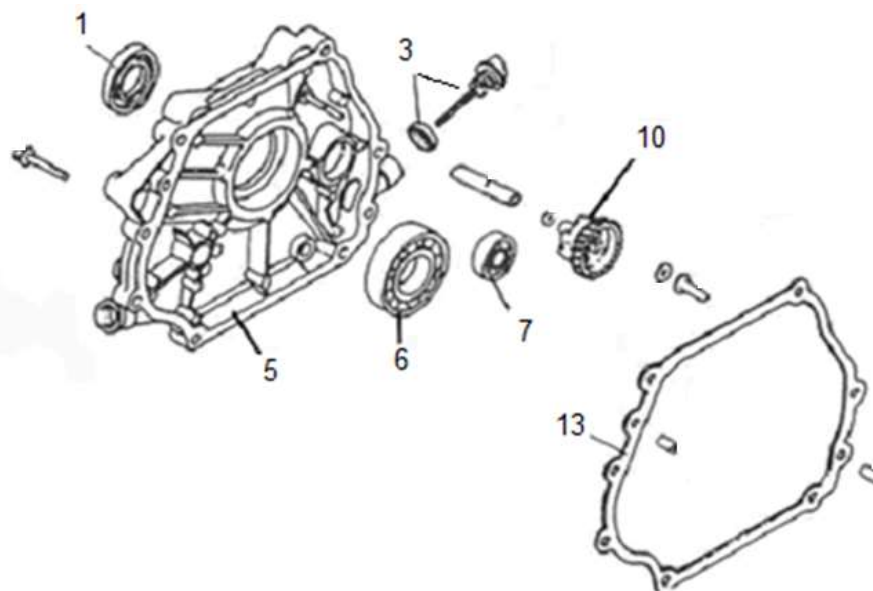

Position	Part number	Název	Name
1	JF340-B-11	Gufero 35x52x8	Oil seal 35x5x8
3	JF340-C-02A	Olejová měrka	Oil dipstick
5	JF340-C-04A	Víko motoru	Crankcase cover
6	JF340-B-04	Ložisko 6207	Bearing 6207
7	JF340-B-13	Ložisko 6202	Bearing 6202
10	JF340-C-07	Regulátor otáček	Governor gear
13	JF340-C-10	Těsnění klikové skříňe	Crankcase gasket