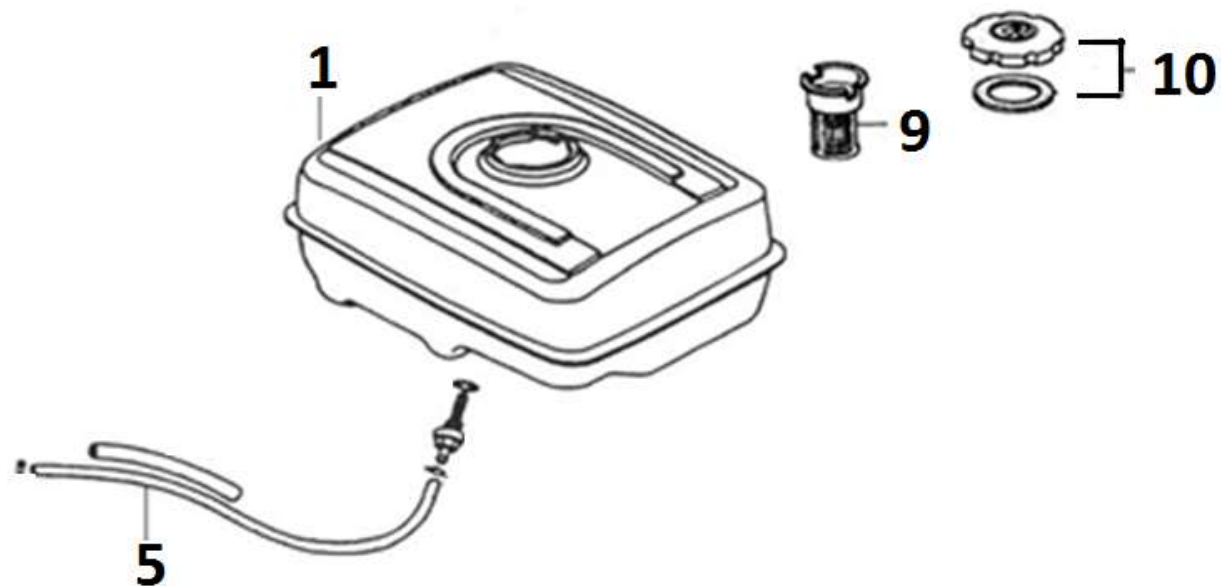

Position	Part number	Název	Name
1	JF340-L-P-01	Palivová nádrž	Fuel tank
5	JF340-L-P-05	Palivová hadička	Fuel tube
9	JF340-L-P-09	Sítka nádrže	Fuel tank net
10	JF340-L-P-10	Zátka nádrže	Fuel tank cap