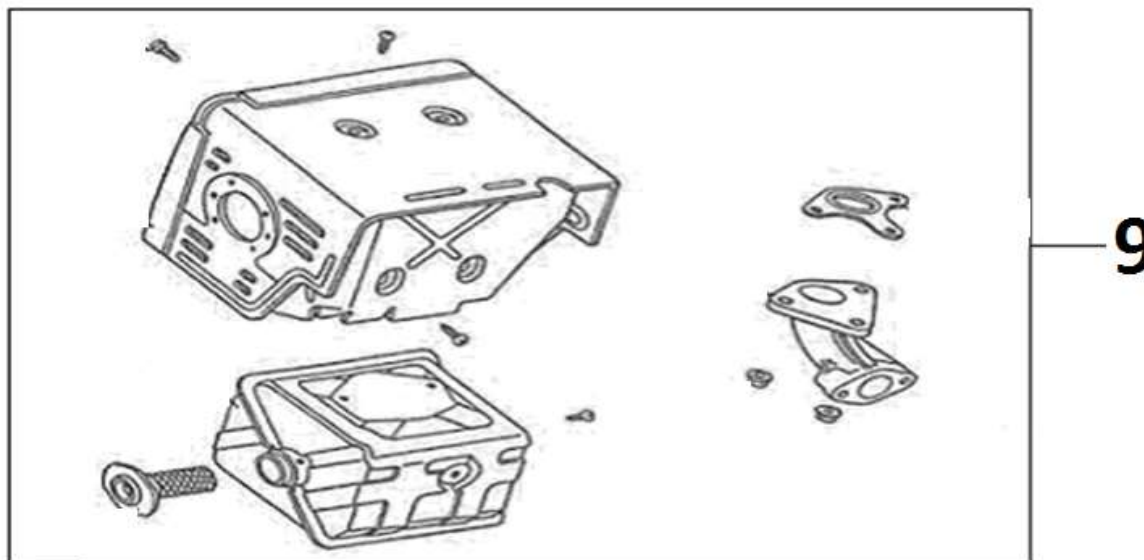

Position	Part number	Název	Name
9	JF240-N-09	Výfuk kompletní	Muffler assembly