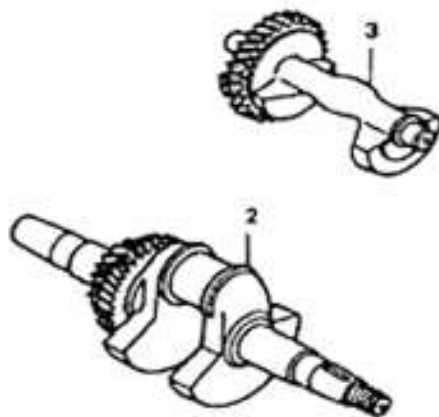

Position	Part number	Název	Name
2	JF340-D-02	Klikový hřídel	Crankshaft
3	JF340-D-03	Vyvažovací hřídel	Balance shaft