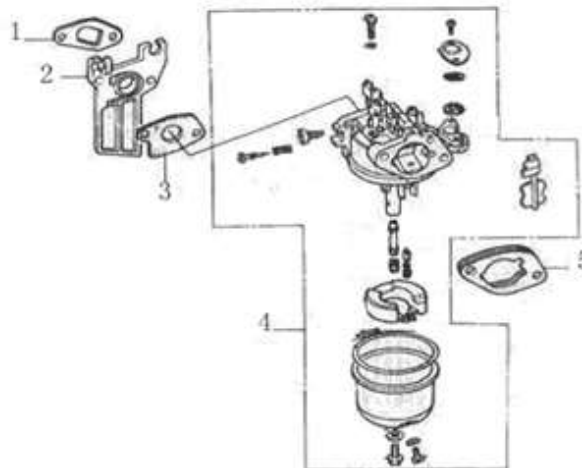

Position	Part number	Název	Name
1	JF340-I-01	Těsnění příruby karburátoru	Intake flange gasket
2	JF340-I-02	Příruba karburátoru	Carburetor intake flange
3	JF340-I-03	Těsnění karburátoru	Carburetor gasket
4	664201035	Karburátor	Carburetor
5	JF340-I-05	Těsnění vzduchového filtru	Air filter gasket