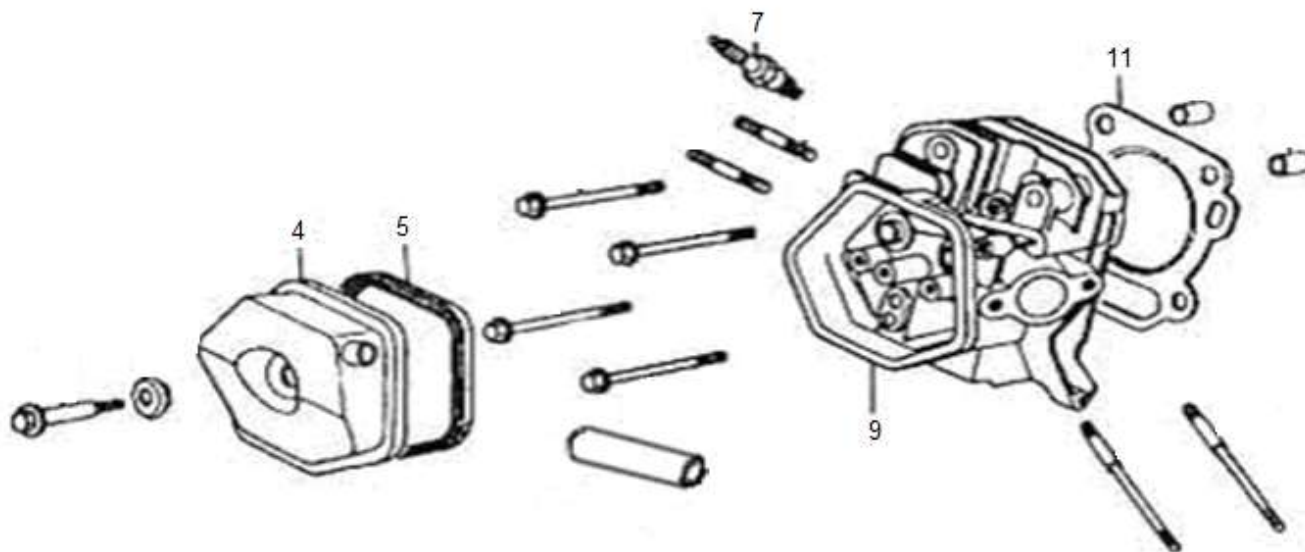

Position	Part number	Název	Name
1	H890-01	šroub M12x35	Bolt M12x35
2	H890-02	Podložka	Washer
3	H890-03	Vnější podložka kotouče	Blade outer washer
4	845000003	Kotouč 700x30x4 42Z	Saw blade 700x30x4 42T
5	H890-05	Vnitřní příruba kotouče	Blade inner washer
6	H890-06	Pero	Key
7	H890-07	Ochranný kryt kotouče	Blade guard cover
8	H890-08	Šroub	Screw
9	M-06	Matice M6	Nut M6
10	H890-10	přídavný kryt	Removable Guard cover
11	H890-15	Plastový proužek (balení 4 ks = jedna strana kotouče)	Plastic strip plate (package of 4 pcs = one side of blade)
15	SV-04*8	Šroub M4x8	Bolt M4x8
16	P-06	Podložka 6	Washer 6
17	SV-06*10	Šroub M6x10	Bolt M6x10
18	H890-18	Kolébka	Working table
19	H890-19	Deska	Guard board
20	H890-20	Madlo	Handle
21	H890-21	Šroub s plastovou hlavou	Knob screw
22	H890-22	Výsuvná podpěra	Extension bar
23	M-08	Matice M8	Nut M8
24	P-08	Podložka 8	Washer 8
25	S-08*35	Šroub M8x35	Bolt M8x35
26	H890-26	Zajišťovací táhlo	Locking bar
27	H890-27	Pružina	Spring
28	H890-28	Osa pružiny	Spring axle
29	H890-29	Matice M22	Nut M22
30	H890-30	Řetízek	Chain
31	H890-31	Závlačka	Cotter pin
32	H890-32	Držák osy kol	Wheel axle fixing plate
33	M-08	Matice M8	Nut M8
34	S-08*20	Šroub M8x20	Bolt M8x20
35	H890-35	Hlava dorazu	Plastic stopper
36	H890-36	Páka	Pole
37	845000012	Kolo	Wheel
38	S-10*50	Šroub M10x50	Bolt M10x50
39	P-10	Podložka 10	Washer 10

Position	Part number	Název	Name
40	M-10	Matice M10	Nut M10
41	H890-41	Deska motoru	Engine base board
43	H890-43	Řemenice	Sheave
44	H890-44	Pouzdro	Bushing
45	H890-45	Řemenice motoru	Engine sheave
46	VP-08	Velká podložka 8	Big washer 8
47	H890-47	Řemen A800Li	V belt A800Li
48	H890-48	Pero	Key
49	H890-49	Pero	Key
50	H890-50	Pouzdro	Bushing
51	H890-51	Pojistný kroužek 25	Circlip 25
52	H890-52	Rám	Frame
53	H890-53	Domeček ložiska (pár)	Bearing housing (pair)
54	P-12	Podložka 12	Washer 12
55	M-12	Matice M12	Nut M12
56	S-12*40	Šroub M12x40	Bolt M12x40
57	H890-57	Kryt řemenu	Belt cover
58	Nedodává se jako ND	Držák	Support bar
59	H890-59	Hřídel	Shaft