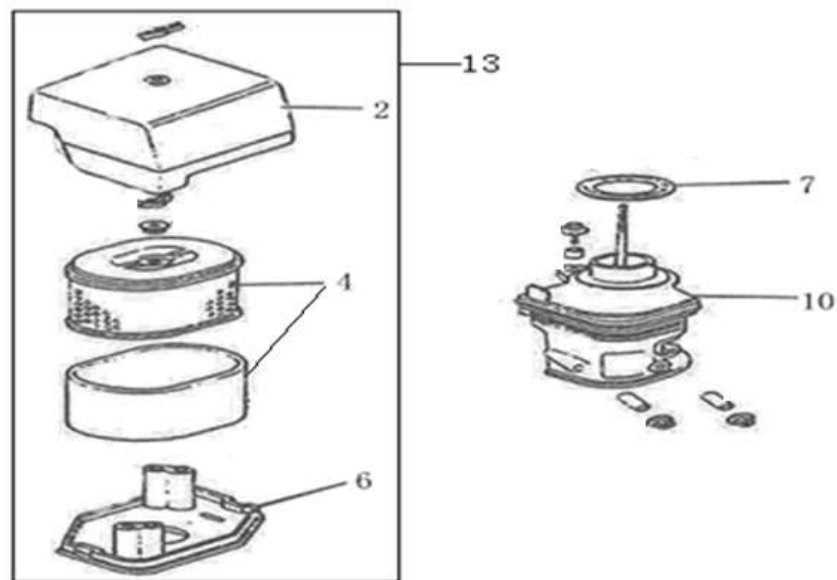

Position	Part number	Název	Name
2	JF340-O-02	Víko vzduchového filtru	Air cleaner cover
4	30-417	Vzduchový filtr	Air filter
6	JF340-O-06	Spodní víko filtru	Bottom cover
7	JF340-O-07	Těsnění příruby filtru	Elbow base gasket
10	JF340-O-10	Příruba vzduchového filtru	Air filter elbow base
13	JF340-O-13	Vzduchový filtr kompletní	Air cleaner assembly