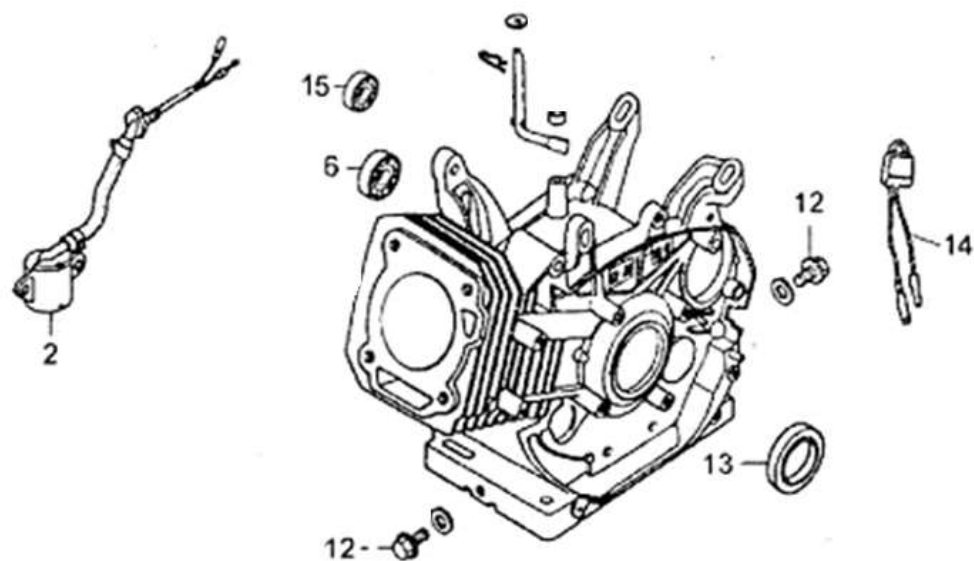

Position	Part number	Název	Name
2	JF240-B-02	Hladinový spínač	Oil level switch
5	Pouze celý motor	Kliková skříň	Crankcase
6	6207	Ložisko 6207	Bearing 6207
12	JF340-B-10	Vypouštěcí šroub	Oil drain bolt
13	JF340-B-11	Gufero 35x52x8	Oil seal 35x82x8
14	281890001-0001	Olejové čidlo	Oil sensor
15	6202	Ložisko 6202	Bearing 6202