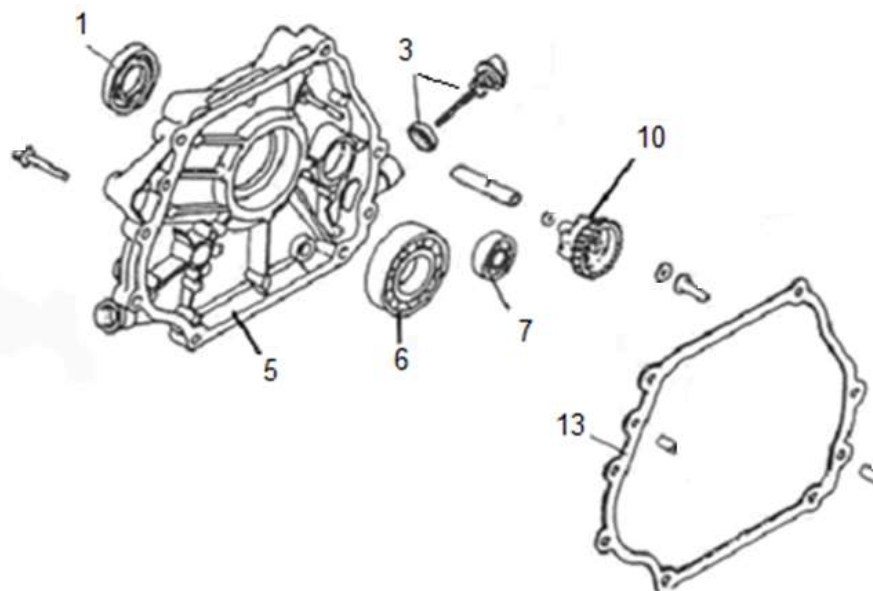

Position	Part number	Název	Name
1	JF340-B-11	Gufero 35x52x8	Oil seal 35x5x8
3	JF340-C-02A	Olejová měrka	Oil dipstick
5	JF340-C-04A	Víko motoru	Crankcase cover
6	6207	Ložisko 6207	Bearing 6207
7	6202	Ložisko 6202	Bearing 6202
10	JF340-C-07	Regulátor otáček	Governor gear
13	JF340-C-10	Těsnění klikové skříňe	Crankcase gasket