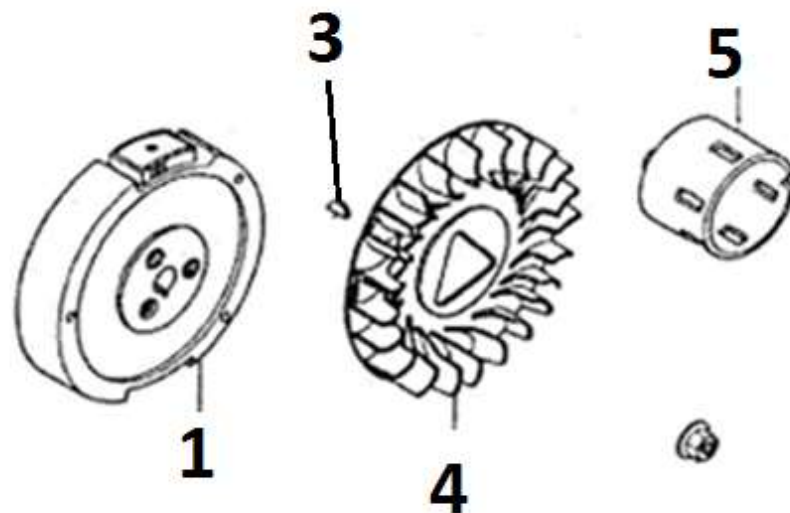

Position	Part number	Název	Name
1	JF340-J-01A	Setrvačník	Flywheel
3	JF340-J-02	Woodruffovo pero	Woodruff key
4	642101065	Ventilátor	Fan
5	JF340-J-04	Miska startéru	Starter idle pulley
6	JF340-J-05	Matice M16	Nut M16