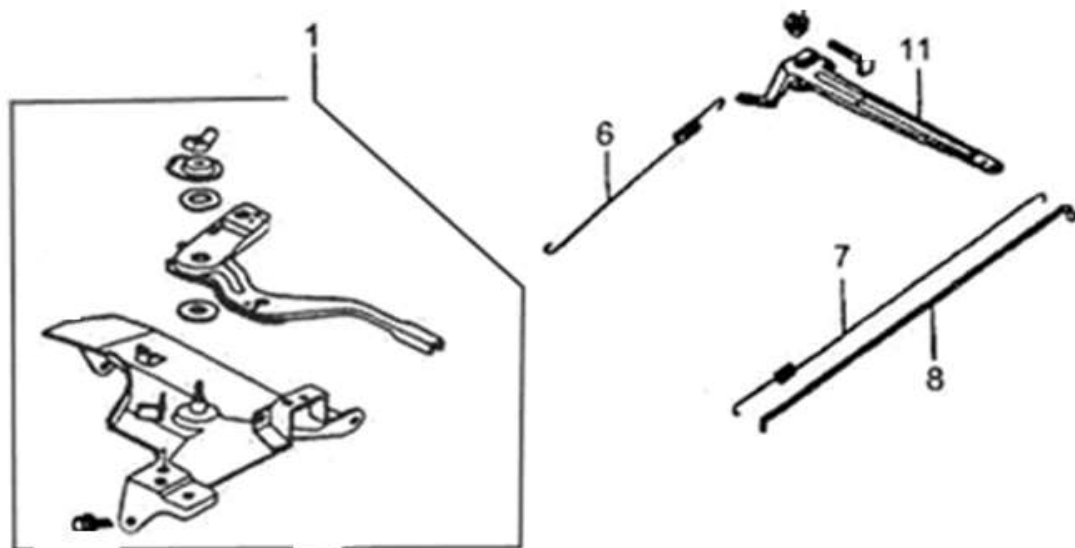

Position	Part number	Název	Name
1	JF340-M-01A	Deska regulátoru otáček	Governor board assembly
6	JF340-M-06	Vratná pružina	Governor spring
7	JF340-M-07	Pružina táhla regulace	Governor rod spring
8	JF340-M-08	Táhlo regulace otáček	Governor rod
11	JF340-M-11	Páka regulace otáček	Governor lever