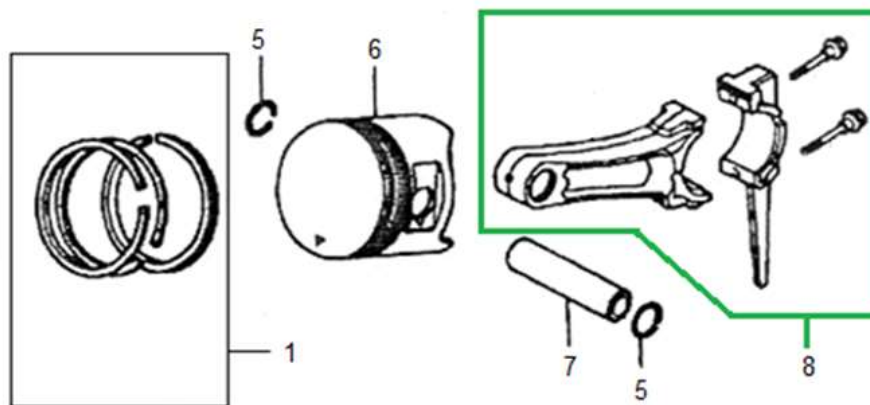

Position	Part number	Název	Name
1	JF390-E-01-04	Pístní kroužky set	Piston ring set
5	JF240-E-05	Pojistka pístního čepu	Piston pin clip
6	JF390-E-05	Píst	Piston
7	JF390-E-06	Pístní čep	Piston pin
8	JF340-E-07	Ojnice	Connecting rod