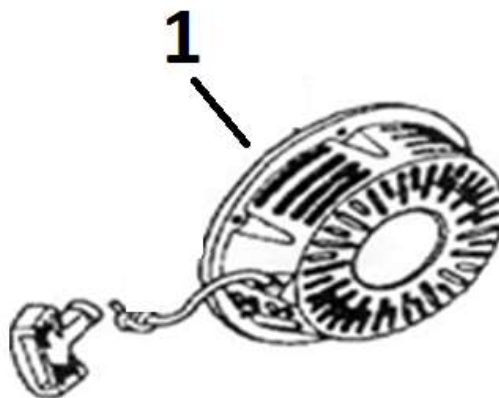

Position	Part number	Název	Name
1	JF340-B-11	Gufero 35x52x8	Oil seal 35x5x8
3	JF340-C-02A	Olejová měrka	Oil dipstick
5	JF340-C-04A	Víko motoru	Crankcase cover
6	6207	Ložisko 6207	Bearing 6207
7	6202	Ložisko 6202	Bearing 6202
10	JF340-C-07	Regulátor otáček	Governor gear
13	JF340-C-10	Těsnění klikové skříňe	Crankcase gasket

Position	Part number	Název	Name
2	JF340-D-02	Klikový hřídel	Crankshaft
3	JF340-D-03	Vyvažovací hřídel	Balance shaft

Position	Part number	Název	Name
1	JF390-E-01-04	Pístní kroužky set	Piston ring set
5	JF240-E-05	Pojistka pístního čepu	Piston pin clip
6	JF390-E-05	Píst	Piston
7	JF390-E-06	Pístní čep	Piston pin
8	JF340-E-07	Ojnice	Connecting rod

Position	Part number	Název	Name
1	JF340-F-01	Matice	Lock nut
2	JF340-F-02	Seřizovací matice	Valve adjusting nut
3	JF340-F-03	Vahadlo	Valve rocker
4	JF340-F-04	Seřizovací šroub	Valve bolt
5	JF340-F-05	Vodící deska ventilu	Push rod guide plate
6	JF240-F-06	Tyčka zdvihu	Push rod
7	JF240-F-07	Zdvihátko	Cam tappet
8	JF390-F-08	Vačkový hřídel	Camshaft
9	JF340-F-06	Koncovka ventilu	Valve rotator
10	JF340-F-07	Zajišťovací podložka	Exhaust valve sprign retainer
11	JF340-F-08	Pružina ventilu	Valve spring
12	JF340-F-09	Podložka pružiny	Valve spring seat
13	JF340-F-10	Zajišťovací podložka	Intake valve sprign retainer
14	JF340-F-11	Výfukový ventil	Exhaust valve
15	JF340-F-12	Sací ventil	Intake valve