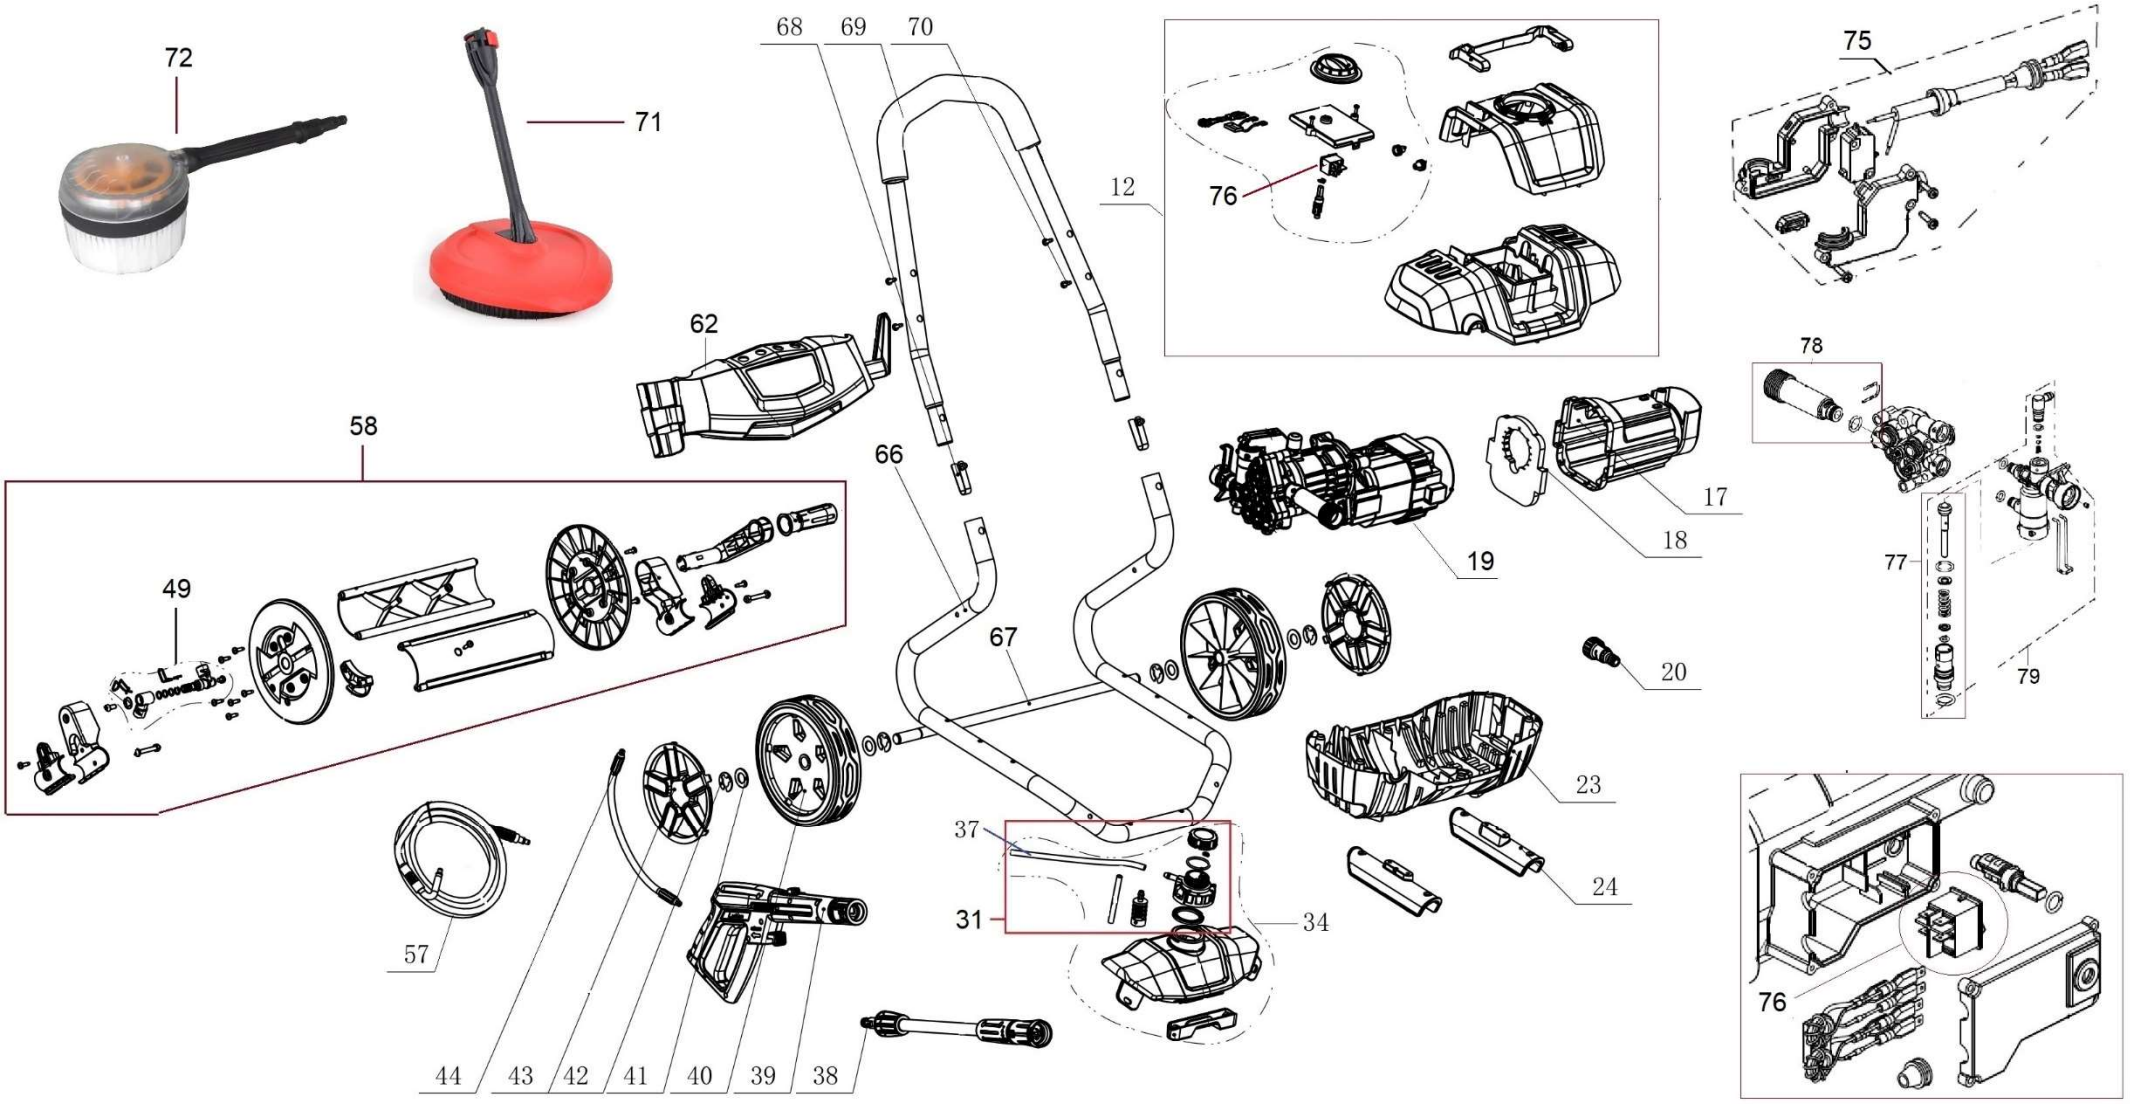

HECHT[®] 351

made for garden

Position	Part number	Název	Name
12	311800012	Horní kryt se spínačem	Upper cover assembly
17	311800017	Kryt motoru	Motor cover
18	311800018	Vložka	Filter
19	311800019	Motor s čerpadlem	Motor with pump
20	319000011	Konektor hadice	Water connector
23	311800023	Spodní kryt	Bottom cover
24	311800024	Lůžko motoru	Motor fixed seat
31	311800031	Víčko nádrže	Tank cap
34	311800034	Nádrž kompletní	Tank assembly
37	311800037	Hadička	Tube
38	311800038	Nástavec s tryskou	Nozzle
39	311800039	Pistole	Pressure gun
40	311800040	Kolo	Wheel
41	P-15	Podložka 15	Washer 15
42	TK-15	Třmenový kroužek 15	E clip 15
43	311800043	Poklice kola	Wheel cover
44	311800044	Spojovací hadice	Connecting hose
49	311800049	Konektor hadice bubnu	Hose connector
57	311800057	Hadice	Pressure hose
58	311800058	Buben kompletní (vč. hadice)	Hose reel assembly (incl hose)
62	311800062	Panel	Panel
66	311800066	Rám	Frame
67	311800067	Osa kol	Wheel axle
68	311800068	Západka madla	Handle lock
69	311800069	Horní madlo	Upper handle
70	ST4,8*16	Šroub ST4,8x16	Screw ST4,8x16
71	000320A	Kartáč čistící	Cleaner brush
72	000320E	Rotační kartáč	Rotary brush
75	311800075	Tlakový spínač	Pressure switch
76	311800076	Spínač	Switch
77	311800077	Tlakový ventil	Pressure valve
78	311800078	Výstup čerpadla	Pump outtake
79	311800079	Vstup čerpadla	Pump intake