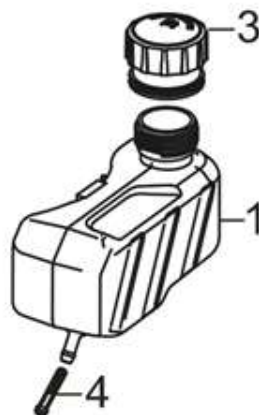

Position	Part number	Název	Name
1	540021086	Palivová nádrž	Fuel tank
3	540021087	Palivová zátka	Fuel tank cap
4	540021088	Palivový filtr	Fuel tank filter