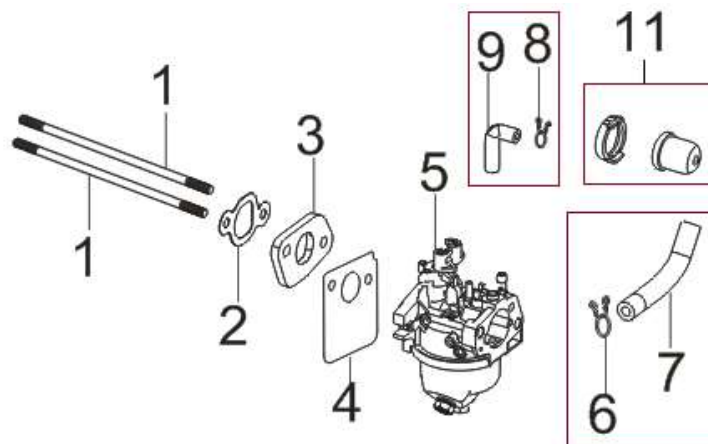

Position	Part number	Název	Name
1	Pouze celý motor		
2	550001002	Gufero 22x41,25x6	Oil seal 22x41,25x6
3	25100123501	Gufero 6x11x4	Oil seal 6x11x4
5	540021006	Planžeta odvzdušnění	Fixing plate
6		Membrána odvzdušnění	Breathing membrane
8	540021008	Kryt odvzdušnění	Breathing cover
9	540021009	Odvládací táhlo regulátoru	Governor control rod
10	540021010	Závlačka	Cotter pin
11	P-06	Podložka 6	Washer 6
12	540021012	Táhlo regulace otáček	Governor rod
15	540021015	Páka regulace otáček	Governor lever
16	540021016	Vratná pružina	Return spring
22	540021022	Olejová měrka	Oil dipstick

Position	Part number	Název	Name
1	540021023	Víko motoru	Crankcase cover
2	553SX1029	Gufero 25x40x7	Oil seal 25x40x7
4	540021026	Regulátor otáček	Governor gear
5	540021027	Přítlačná podložka	Fixing plate

Position	Part number	Název	Name
2	540021054	Kryt motoru	Engine cover
3	540021055	Startér mechanický	Starter assembly

Position	Part number	Název	Name
1	540021030	Zdvíhátko ventilu (2ks)	Valve tappet (2pcs)
2		Zdvihací tyčka ventilu (2ks)	Valve pushing rod (2pcs)
3	550001032	Těsnění hlavy válce	Cylinder head gasket
4	550001033	Hlava válce	Cylinder head
6	A969P	Svíčka zapalování	Spark plug
7	550001037	Těsnění ventilu	Valve seal
8		Ventily set	Valve set
9		Pružina ventilu (2ks)	Valve spring (2pcs)
10		Podložka ventilu (2ks)	Valve seat (2pcs)
11	540021040	Vahadlo ventilu (2ks)	Valve rocker (2pcs)
12		Osa vahadel	Valve rocker axle
13	540021042	Ventilové víko	Cylinder head cover

Position	Part number	Název	Name
1	550001044	Kliková hřídel	Crankshaft
2		Ozubené kolo	Timing gear
3	540021046	Podložka	Washer
4	540021047	Vačková hřídel	Camshaft
5	540021048	Ojnice	Connecting rod
6	550001051	Pojistka pístního čepu (2ks)	Piston pin clip (2pcs)
7		Pístní čep	Piston pin
8		Píst	Piston
9		Pístní kroužky set	Piston ring set