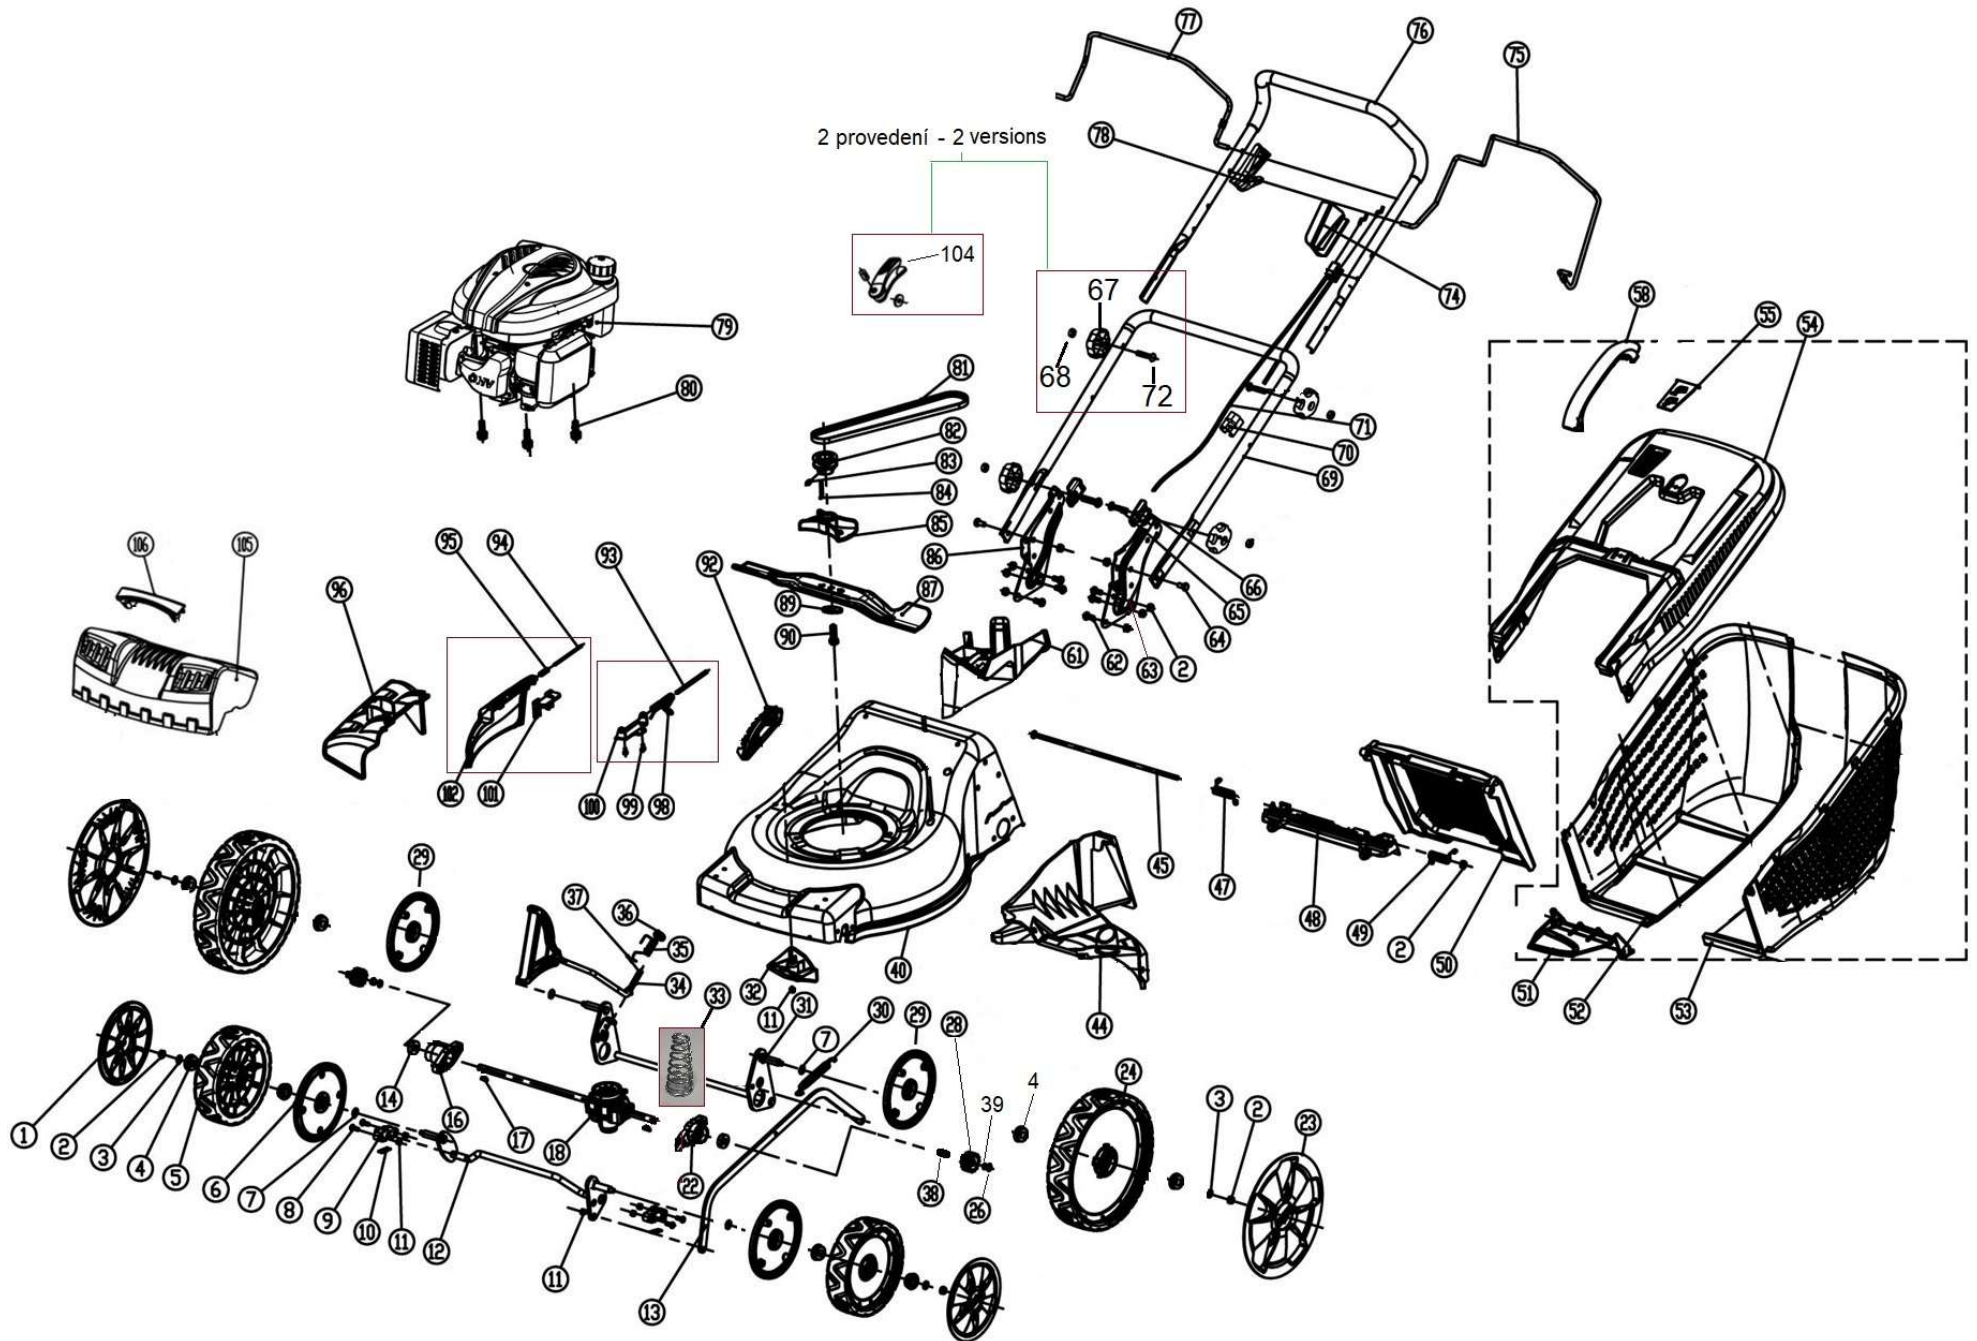

2 provedení - 2 versions

Position	Part number	Název	Name
1	550000001	Poklice předního kola	Front wheel cover
2	M-08	Matice kola M8	Wheel nut M8
3	P-08	Podložka 8	Washer 8
4	DY0218-15A	Ložisko kola	Wheel bearing
5	550000005	Přední kolo	Front wheel
6	550000006	Vnitřní kryt předního kola	Front wheel inner cover
7	26800706202	Podložka vlnová	Wave washer
8	SI-06*16	Šroub M6x16	Bolt M6x16
9	550000009	Pouzdro přední osy	Front axle support seat
10	550000010	Pojistka přední osy	Front axle fixing plate
11	M-06	Matice M6	Nut M6
12	550000012	Přední osa kol	Front wheel axle
13	550000013	Táhlo zdvihu sečení	Height adjusting rod
14	6001-ZZ	Ložisko 6001-2Z	Bearing 6001-2Z
16	550000016	Domeček ložiska pravý	Bearing housing right
17	550000017	Woodruffovo pero	Woodruff key
18	550000018	Převodovka pojezdu	Gearbox
21	550000021	Pružina	Spring
22	550000022	Domeček ložiska levý	Bearing housing left
23	550000023	Poklice zadního kola	Rear wheel cover
24	550000024	Zadní kolo s věncem a ložisky	Rear wheel with gear ring and bearings
26	PK-12	Pojistný kroužek 12	Circlip 12
28	550000028	Pastorek pojezdu	Output gear
29	550000029	Vnitřní kryt zadního kola	Rear wheel inner cover
30	550000030	Pružina táhla zdvihu	Adjusting rod spring
31	550000031	Zadní osa kol	Rear wheel axle
32	550000032	Kryt	Shield
34	550000034	Páka zdvihu sečení	Height adjusting lever
35	550000035	Pružina páky zdvihu	Height adjusting lever spring
36	P-10	Podložka 10	Washer 10
37	550000037	Závlačka	Cotter pin
38	550000038	Pouzdro	Bushing
39	P-12	Podložka 12	Washer 12
40	550000040	Šasí	Deck
44	550000044	Zadní přepážka	Rear channel
45	550000045	Osa víka koše	Rear flap board axle
47	550000047	Pružina víka koše pravá	Right side torsion spring
48	550000048	Zadní lišta šasí	Deck rear plate