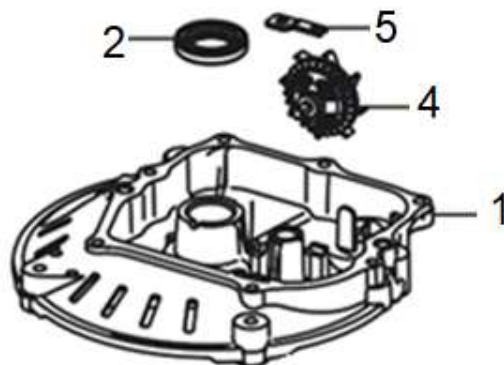

Position	Part number	Název	Name
1	540021023	Víko motoru	Crankcase cover
2	553SX1029	Gufero 25x40x7	Oil seal 25x40x7
4	540021026	Regulátor otáček	Governor gear
5	540021027	Přítlačná podložka	Fixing plate