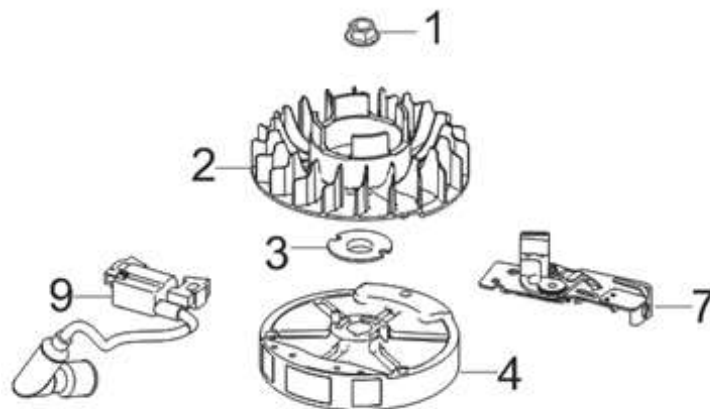

Position	Part number	Název	Name
1	746001066	Matice M14x1,5	Nut M14x1,5
2	540021069	Ventilátor	Fan
3	540021070	Miska	Washer
4	540021071	Setrvačnick	Flywheel
7	540021074	Brzda motoru	Engine brake
9	540021076	Cívka zapalování	Ignition coil