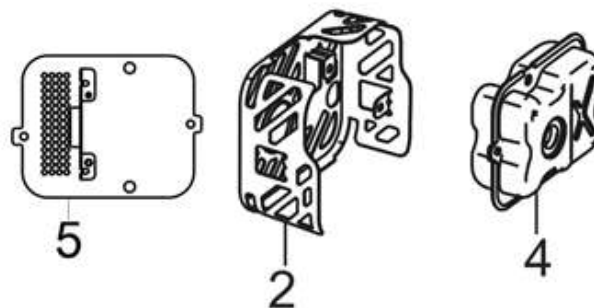

Position	Part number	Název	Name
2	540021082	Kryt výfuku	Muffler cover
4	540021084	Výfuk	Muffler
5	540021085	Těsnění výfuku	Muffler gasket