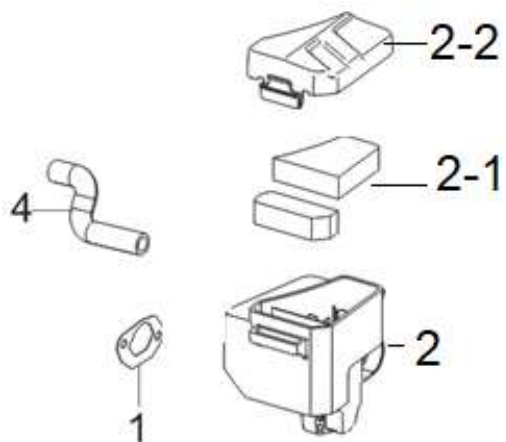

Position	Part number	Název	Name
1	540021077	Těsnění vzduchového filtru	Air filter gasket
2	540021078	Příruba vzduchového filtru	Air filter base
2-1	5400210781	Vzduchový filtr	Air sponge filter
2-2	5400210782	Kryt vzduchového filtru	Air filter cover
4	540021080	Hadička odvětrání	Breathing tube