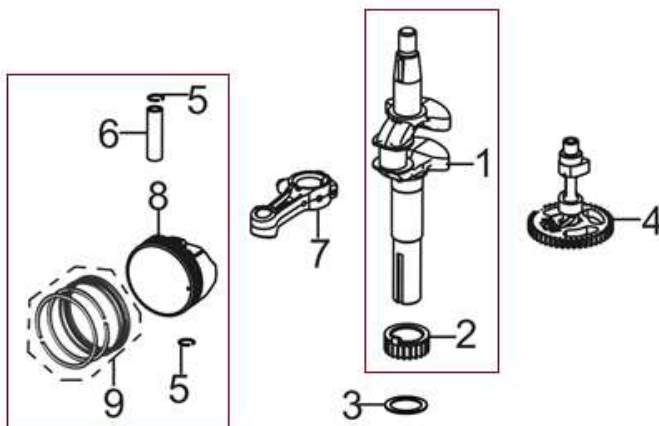

Position	Part number	Název	Name
1	Pouze celý motor		
2	550001002	Gufero 22x41,25x6	Oil seal 22x41,25x6
3	25100123501	Gufero 6x11x4	Oil seal 6x11x4
5	540021006	Planžeta odvzdušnění	Fixing plate
6		Membrána odvzdušnění	Breathing membrane
8	540021008	Kryt odvzdušnění	Breathing cover
9	540021009	Odvládací táhlo regulátoru	Governor control rod
10	540021010	Závlačka	Cotter pin
11	P-06	Podložka 6	Washer 6
12	540021012	Táhlo regulace otáček	Governor rod
15	540021015	Páka regulace otáček	Governor lever
16	540021016	Vratná pružina	Return spring
22	540021022	Olejová měrka	Oil dipstick

Position	Part number	Název	Name
1	540021023	Víko motoru	Crankcase cover
2	553SX1029	Gufero 25x40x7	Oil seal 25x40x7
4	540021026	Regulátor otáček	Governor gear
5	540021027	Přítlačná podložka	Fixing plate

Position	Part number	Název	Name
2	540021054	Kryt motoru	Engine cover
3	540021055	Startér mechanický	Starter assembly

Position	Part number	Název	Name
1	540021030	Zdvíhátko ventilu (2ks)	Valve tappet (2pcs)
2		Zdvihací tyčka ventilu (2ks)	Valve pushing rod (2pcs)
3	550001032	Těsnění hlavy válce	Cylinder head gasket
4	550001033	Hlava válce	Cylinder head
6	A969P	Svíčka zapalování	Spark plug
7	550001037	Těsnění ventilu	Valve seal
8		Ventily set	Valve set
9		Pružina ventilu (2ks)	Valve spring (2pcs)
10		Podložka ventilu (2ks)	Valve seat (2pcs)
11	540021040	Vahadlo ventilu (2ks)	Valve rocker (2pcs)
12		Osa vahadel	Valve rocker axle
13	540021042	Ventilové víko	Cylinder head cover

Position	Part number	Název	Name
1	550001044	Kliková hřídel	Crankshaft
2		Ozubené kolo	Timing gear
3	540021046	Podložka	Washer
4	540021047	Vačková hřídel	Camshaft
5	540021048	Ojnice	Connecting rod
6	550001051	Pojistka pístního čepu (2ks)	Piston pin clip (2pcs)
7		Pístní čep	Piston pin
8		Píst	Piston
9		Pístní kroužky set	Piston ring set