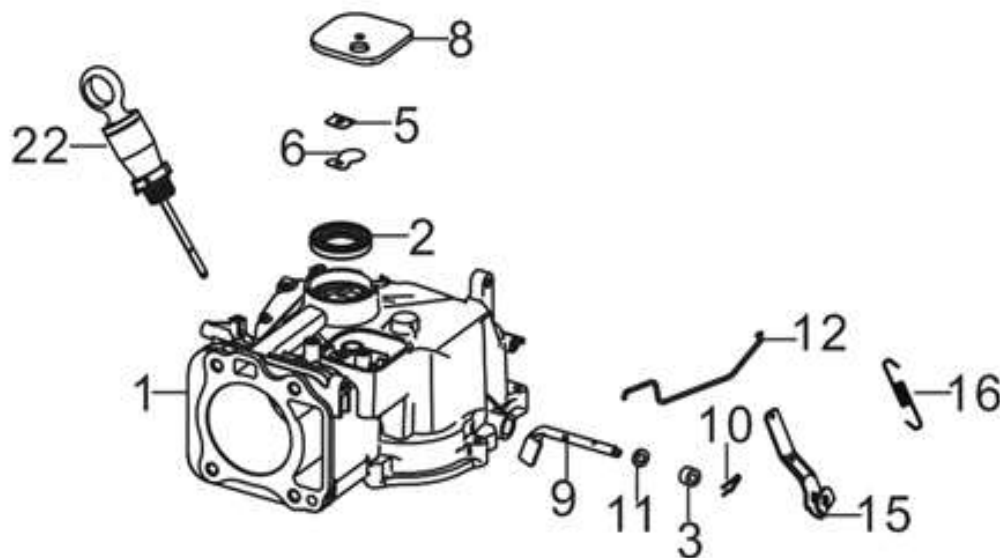

Position	Part number	Název	Name
1	Pouze celý motor		
2	550001002	Gufero 22x41,25x6	Oil seal 22x41,25x6
3	25100123501	Gufero 6x11x4	Oil seal 6x11x4
5	540021006	Planžeta odvzdušnění	Fixing plate
6		Membrána odvzdušnění	Breathing membrane
8	540021008	Kryt odvzdušnění	Breathing cover
9	540021009	Odvládací táhlo regulátoru	Governor control rod
10	540021010	Závlačka	Cotter pin
11	P-06	Podložka 6	Washer 6
12	540021012	Táhlo regulace otáček	Governor rod
15	540021015	Páka regulace otáček	Governor lever
16	540021016	Vratná pružina	Return spring
22	540021022	Olejová měrka	Oil dipstick