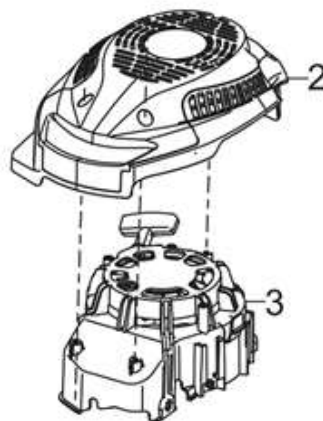

Position	Part number	Název	Name
2	540021054	Kryt motoru	Engine cover
3	540021055	Startér mechanický	Starter assembly