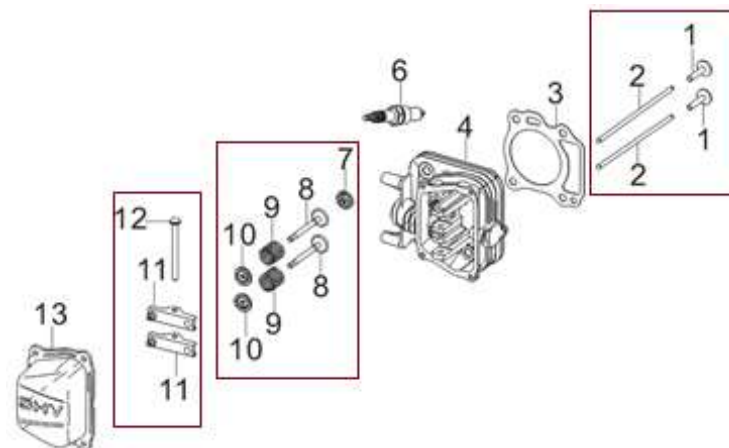

Position	Part number	Název	Name
1	540021030	Zdvíhátko ventilu (2ks)	Valve tappet (2pcs)
2		Zdvihací tyčka ventilu (2ks)	Valve pushing rod (2pcs)
3	550001032	Těsnění hlavy válce	Cylinder head gasket
4	550001033	Hlava válce	Cylinder head
6	A969P	Svíčka zapalování	Spark plug
7	550001037	Těsnění ventilu	Valve seal
8		Ventily set	Valve set
9		Pružina ventilu (2ks)	Valve spring (2pcs)
10		Podložka ventilu (2ks)	Valve seat (2pcs)
11	540021040	Vahadlo ventilu (2ks)	Valve rocker (2pcs)
12		Osa vahadel	Valve rocker axle
13	540021042	Ventilové víko	Cylinder head cover