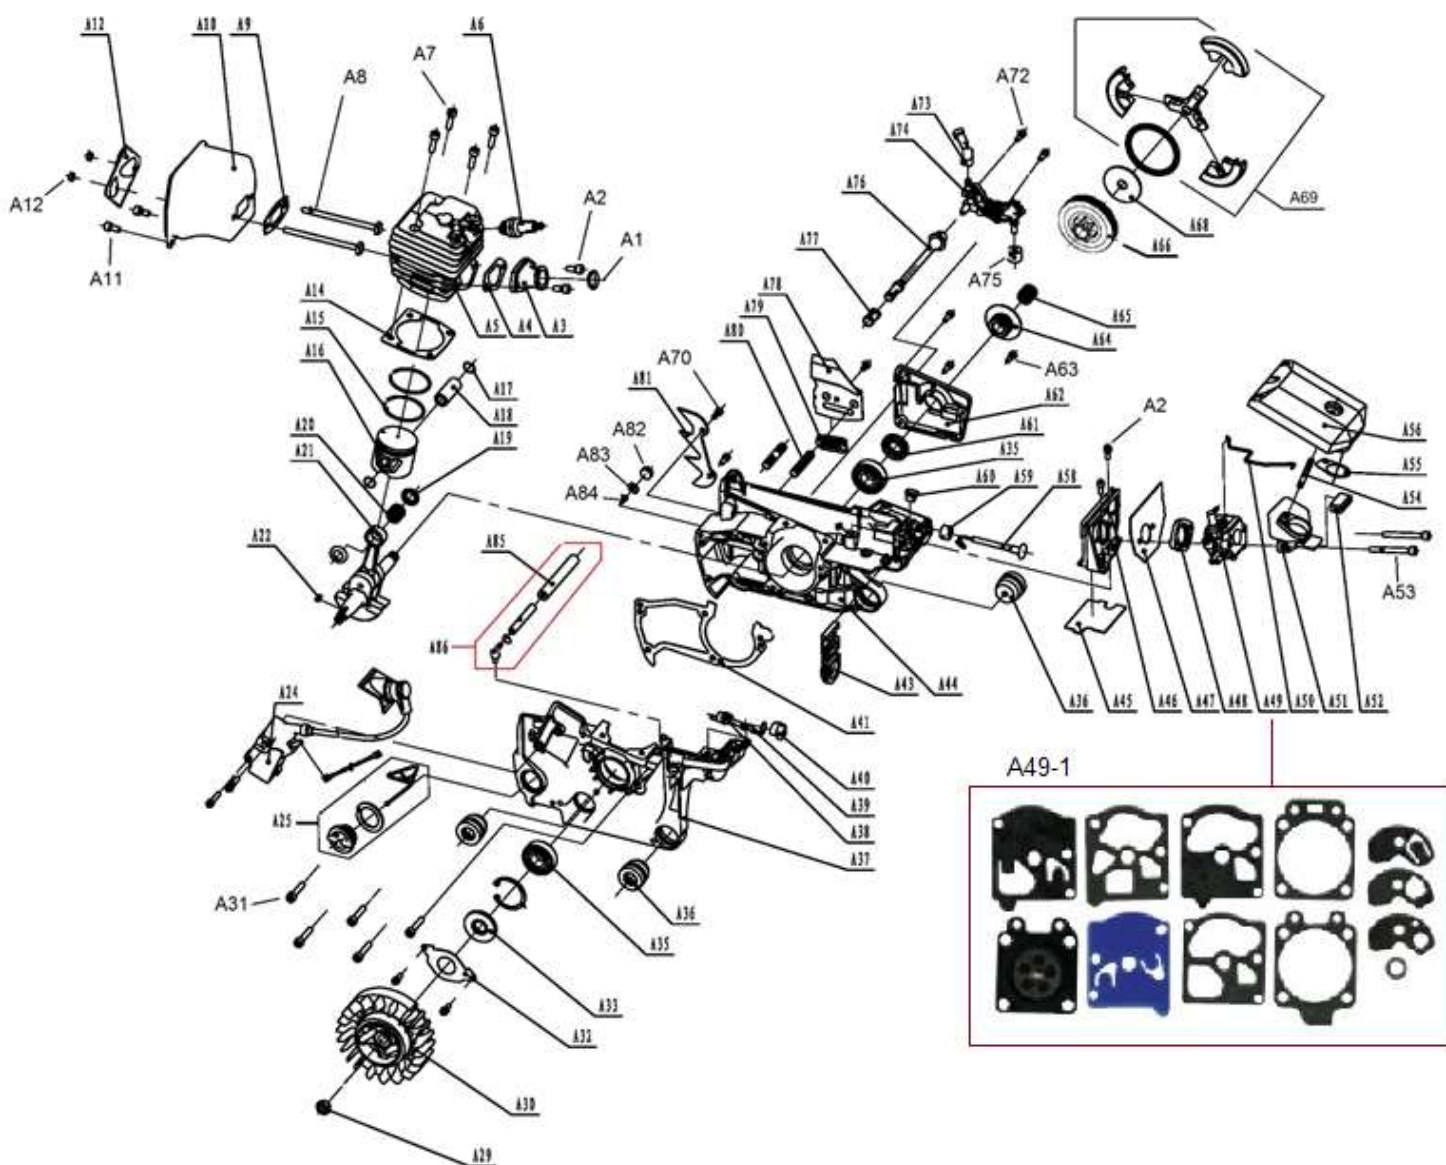

Position	Part number	Název	Name
B74	245R40	Řetězová lišta 40cm	40cm guide bar
B75	75118069	Kryt lišty	Chain cover
B76	9450000121	Záslepka	Plug