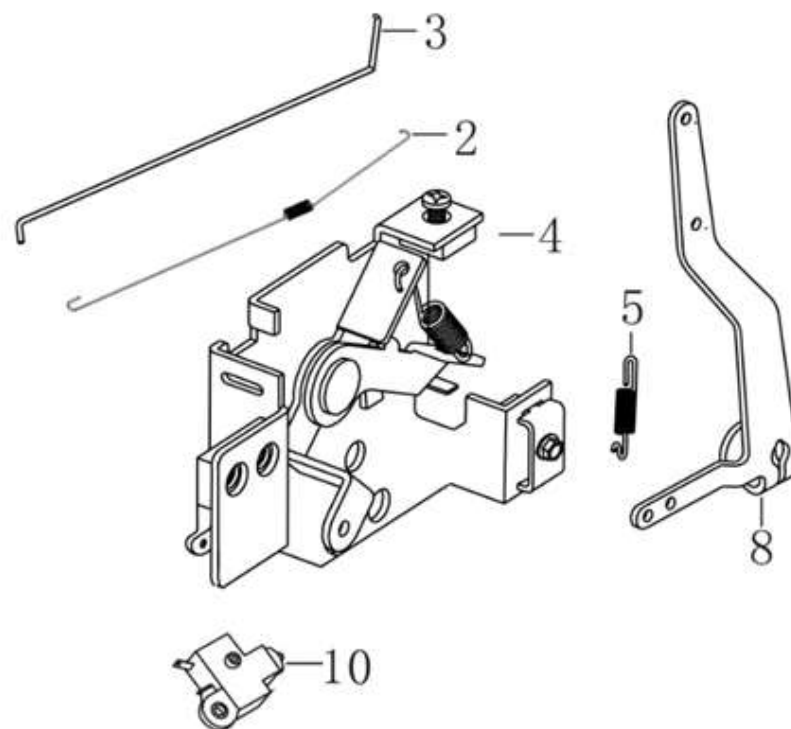

Position	Part number	Název	Name
2	171610015-0001	Pružina táhla regulátoru	Governor rod spring
3	555610003	Táhlo regulátoru	Governor rod
4	587003296	Deska regulátoru	Governor board
5	587003297	Vratná pružina regulátoru	Governor board
8	171620016-0001	Páka regulátoru	Governor lever
10	271660026-0001	Vypínač motoru	Engine stop switch