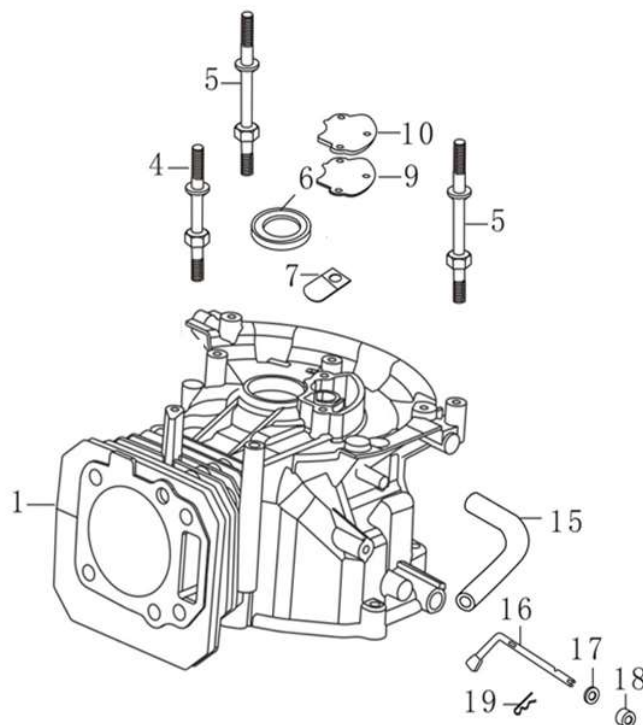

Position	Part number	Název	Name
1	555602001	Kliková skříň	Crankcase
4	555602004	Svorník klikové skříně M6x78,5	Crankcase stud M6x78,5
5	555602005	Svorník klikové skříně M6x85	Crankcase stud M6x85
6	553SX1059	Gufero 25x38x7	Oil seal 25x38x7
7	555602007	Membrána odvodušnění	Breathing membrane
9	555602011	Těsnění odvodušnění	Breathing gasket
10	555602010	Kryt odvodušnění	Breathing cover
15	555602015	Hadička odvodušnění	Breathing tube
16	555602016	Ovládací táhlo regulátoru	Governor control rod
17	555602017	Podložka	Washer
18	25100123501	Gufero 6x11x4	Oil seal 6x11x4
19	381350004-0001	Závlačka	Cotter pin
21	380940346-0001	Úchyt kabelu	Cable holder