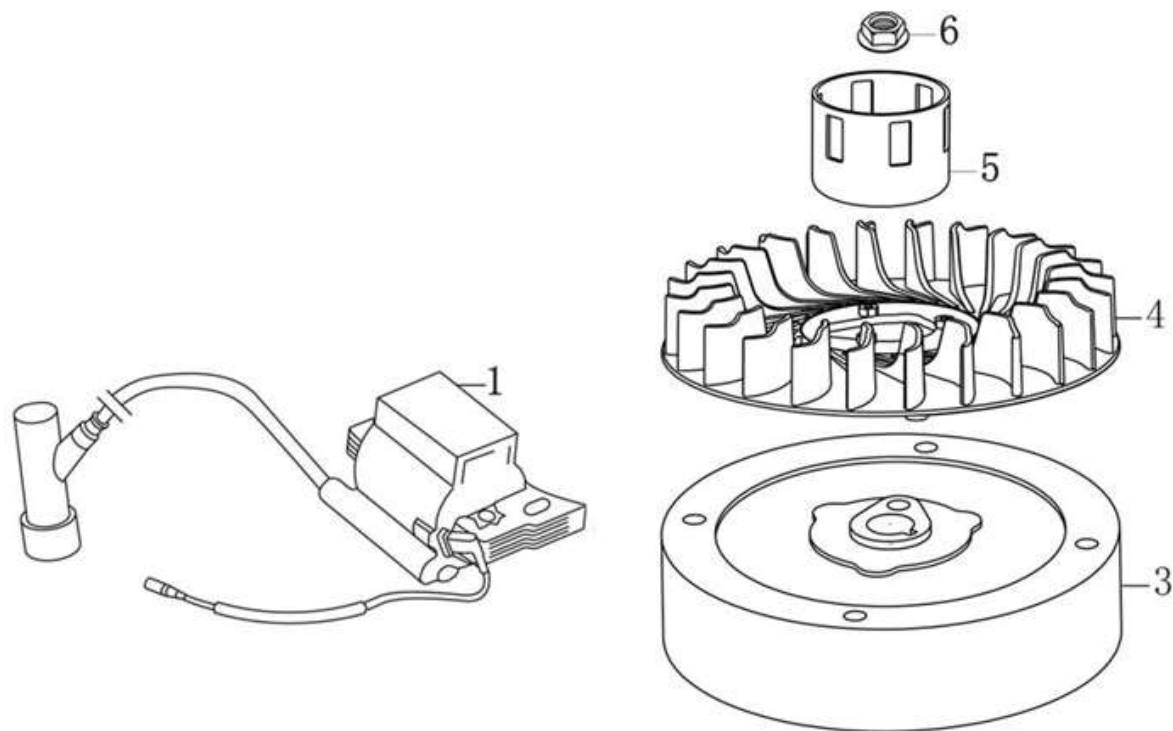

Position	Part number	Název	Name
1	555608001	Cívka zapalování	Ignition coil
3	270020126-0001	Setrvačník	Flywheel
4	160180015-0001	Ventilátor	Fan
5	193590005-0001	Miska startéru	Starter idle pulley
6	746001066	Matice M14x1,5	Nut M14x1,5