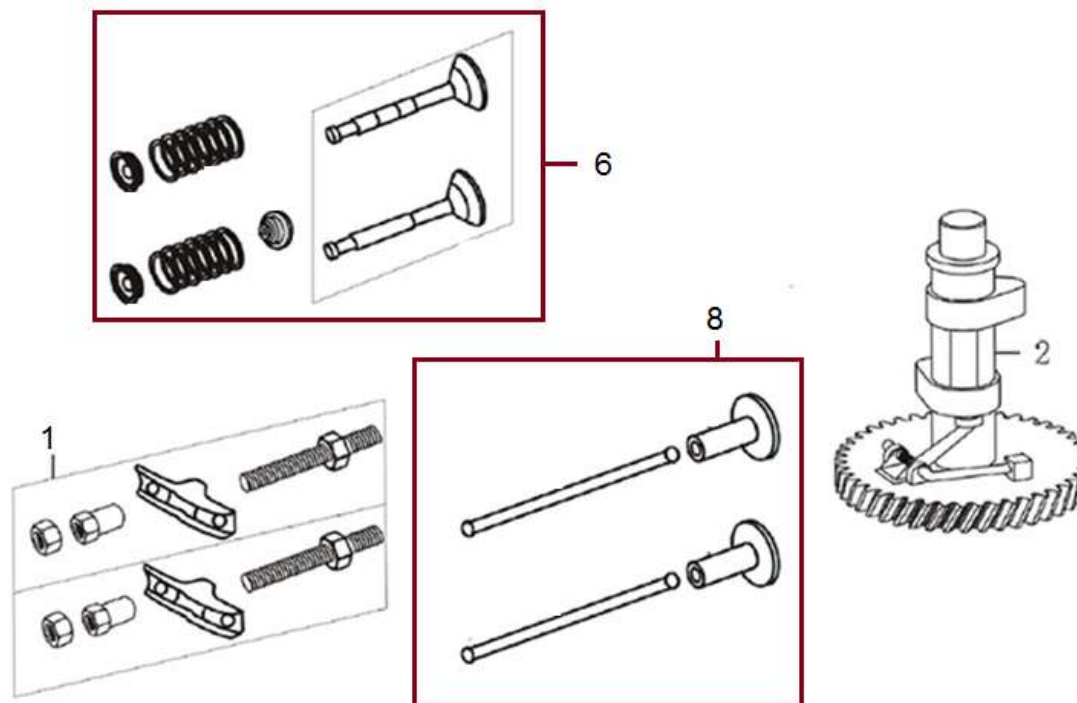

Position	Part number	Název	Name
1	587003256	Vahadlo ventilu set	Valve rocker set
2	587003257	Vačková hřídel	Camshaft
6	587003261	Ventily set	Valve set
8	587003263	Zdvihátko ventilu set	Valve tappet set