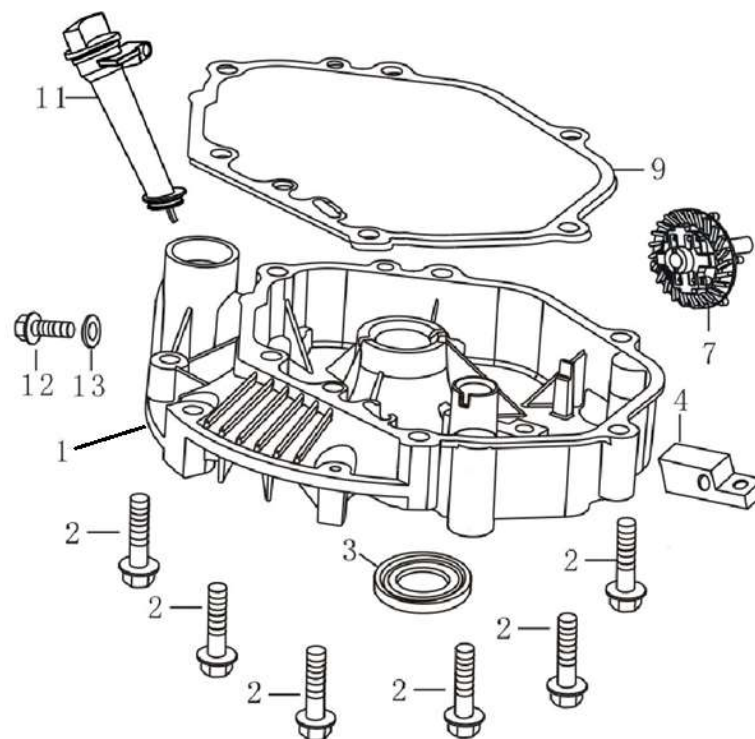

Position	Part number	Název	Name
1	110820026-0001	Víko motoru	Crankcase cover
2	SF-08*50	Šroub M8x50	Bolt M8x50
3	081118-100	Gufero 25x41,25x6	Oil seal 25x41,25x6
4	555603007	Přítlačná podložka	Fixing plate
7	555603006	Regulátor otáček	Governor gear
9	110830057-0001	Těsnění klikové skříně	Crankcase gasket
11	110690016-0002	Olejevá měrka kompletní	Oil dipstick assembly
12	110260025-0001	Vypouštěcí šroub	Oil drain bolt
13	380450514-0001	Podložka	Washer