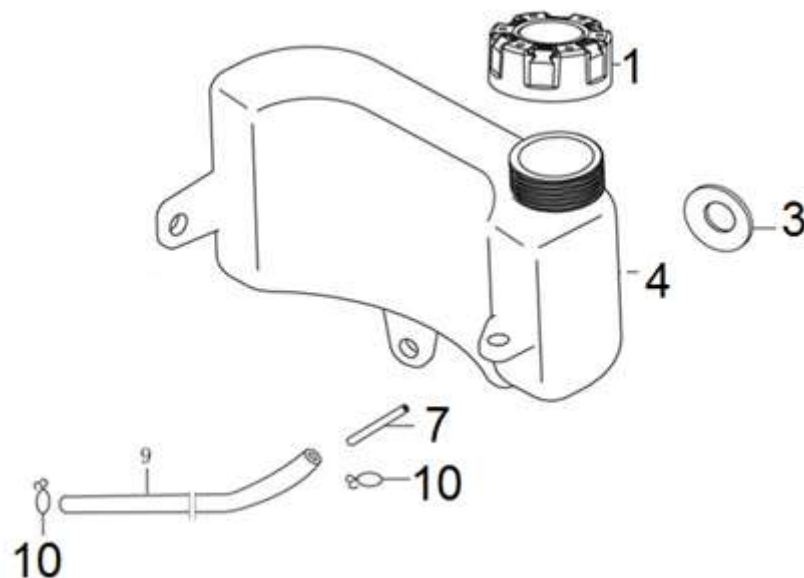

Position	Part number	Název	Name
1	587003307	Palivová zátka	Fuel tank cover
3	380450444-0002	Podložka	Washer
4	587003310	Palivová nádrž	Fuel tank
7	170010017-0001	Palivový filtr	Fuel filter
9	380750202-0001	Palivová hadička	Fuel tube
10	380950190-0001	Svorka hadičky	Fuel tube clip