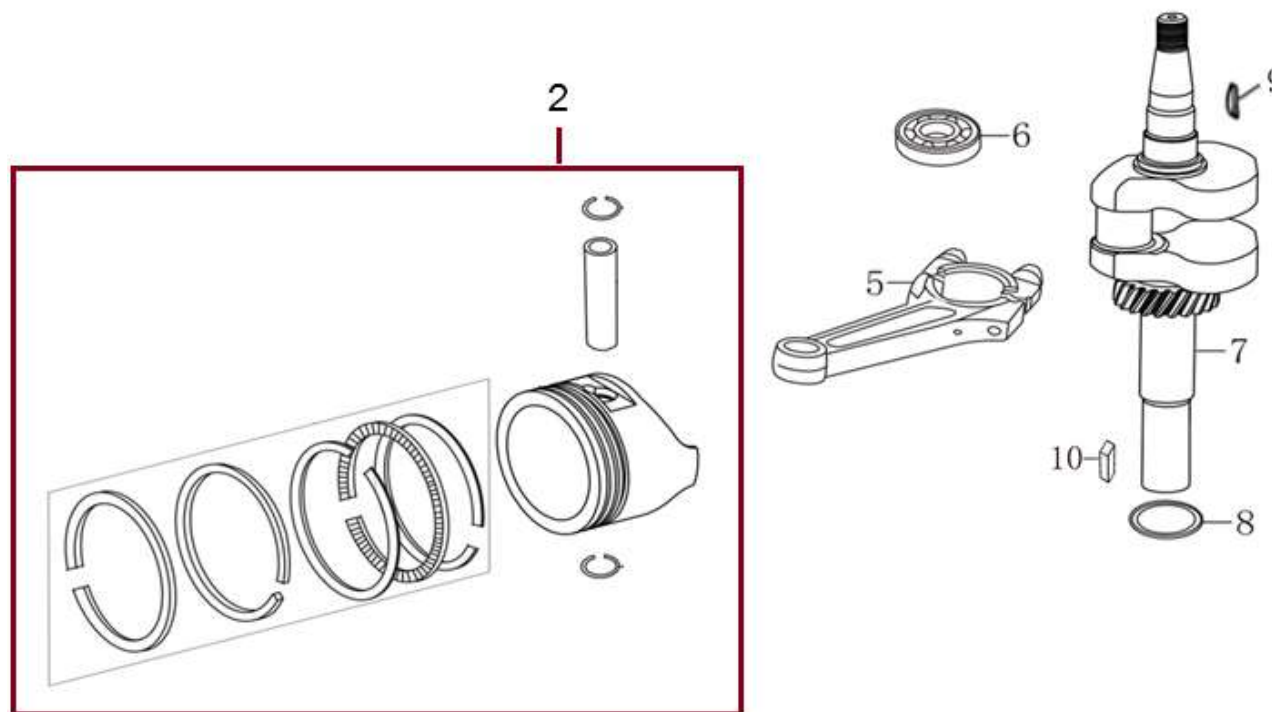

Position	Part number	Název	Name
2	587003247	Píst kompletní	Piston assembly
5	130150052-0001	Ojnice	Connecting rod
6	6205	Ložisko 6205	Bearing 6205
7	587003252	Klíková hřídel	Crankshaft
8	587003253	Podložka	Washer
9	380620050-0001	Woodruffovo pero 4x5,5x12,5	Woodruff key 4x5,5x12,5
10	746000039	klínek 4,7x4,7x40	Flat key 4,7x4,7x40