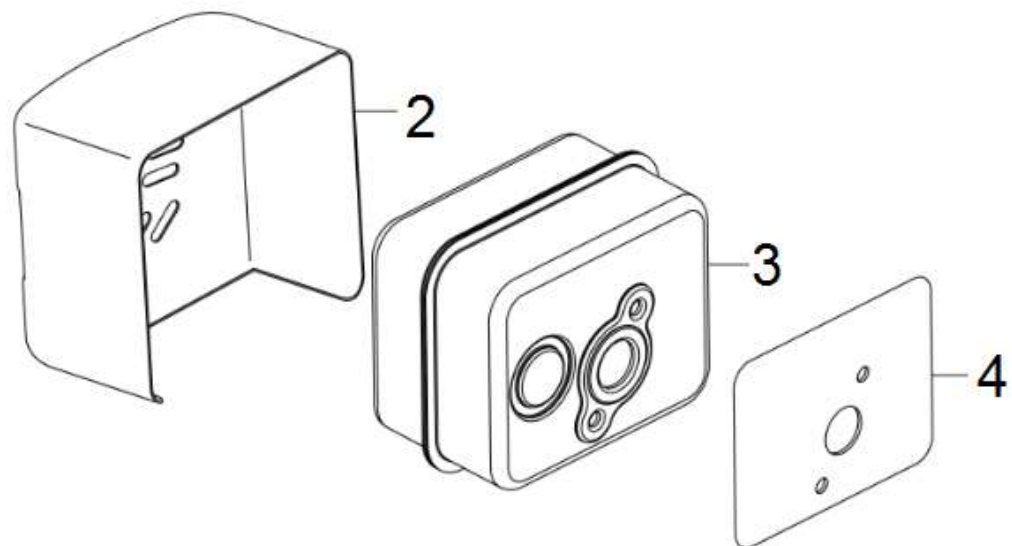

Position	Part number	Název	Name
2	587003304	Kryt výfuku	Muffler cover
3	587003305	Výfuk	Muffler
4	180660065-0001	Těsnění výfuku	Muffler gasket