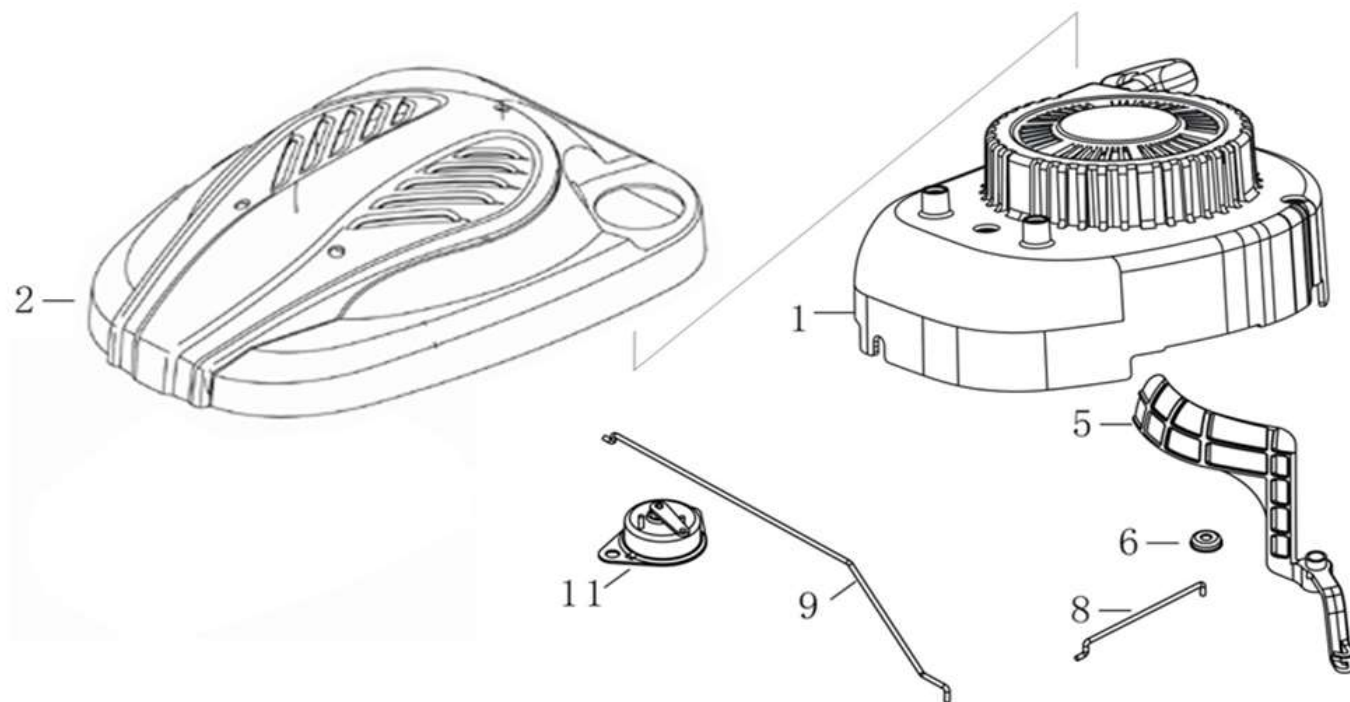

Position	Part number	Název	Name
1	193490095-0001	Startér mechanický	Starter assembly
2	555606002	Kryt motoru	Engine cover
5	587003268	Ovládací páka regulátoru plastová	Governor plastic control lever
6	587003269	Krytka	Dust cap
8	587003271	Táhlo plynu	Throttle rod
9	587003272	Táhlo sytiče	Choke rod
11	587003274	Automatické ovládání sytiče	Automatic choke control