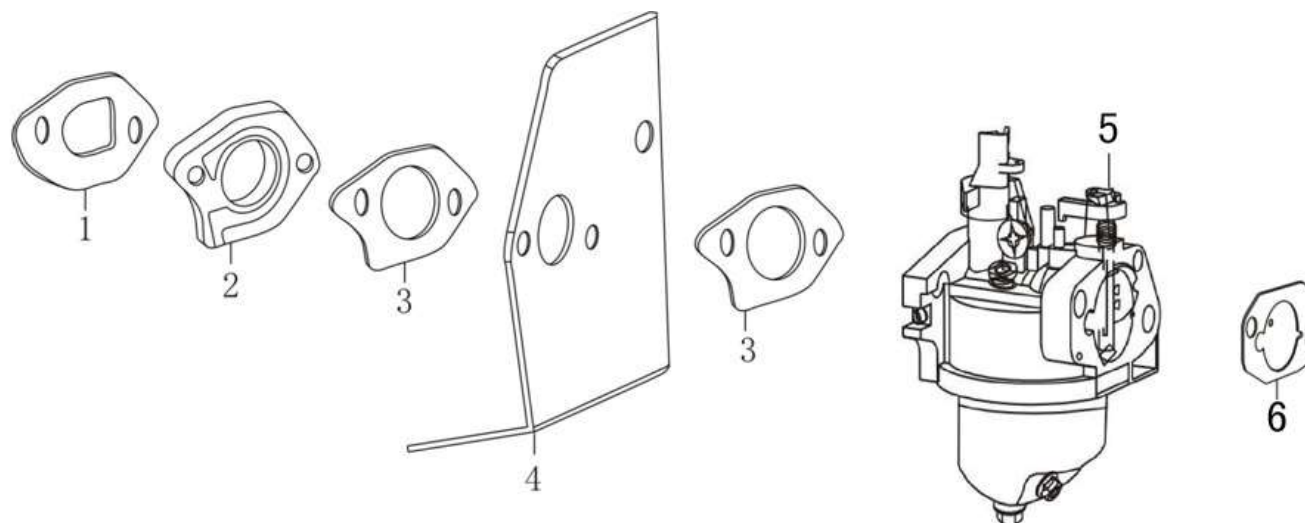

Position	Part number	Název	Name
1	587003276	Těsnění příruby karburátoru	Insulator gasket
2	587003277	Příruba karburátoru	Carburetor insulator
3	170430147-0001	Těsnění karburátoru	Carburetor gasket
4	170450001-0001	Vložka před karburátor	Carburetor heat shield
5	587003280	Karburátor	Carburetor
6	587003281	Těsnění vzduchového filtru	Air filter gasket