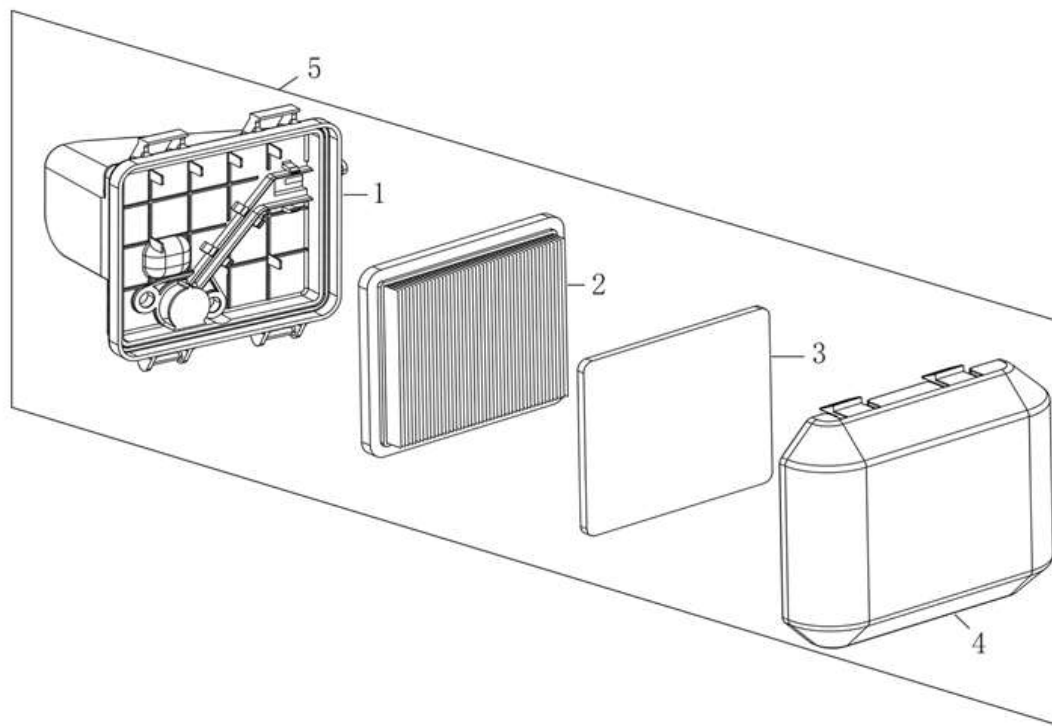

Position	Part number	Název	Name
1	180280052-T320	Příruba vzduchového filtru	Air filter base
2	180130178-T321	Vzduchový filtr	Air filter
3	180130157-T320	Předfiltr	Air filter sponge
4	555609004	Kryt vzduchového filtru	Air filter cover