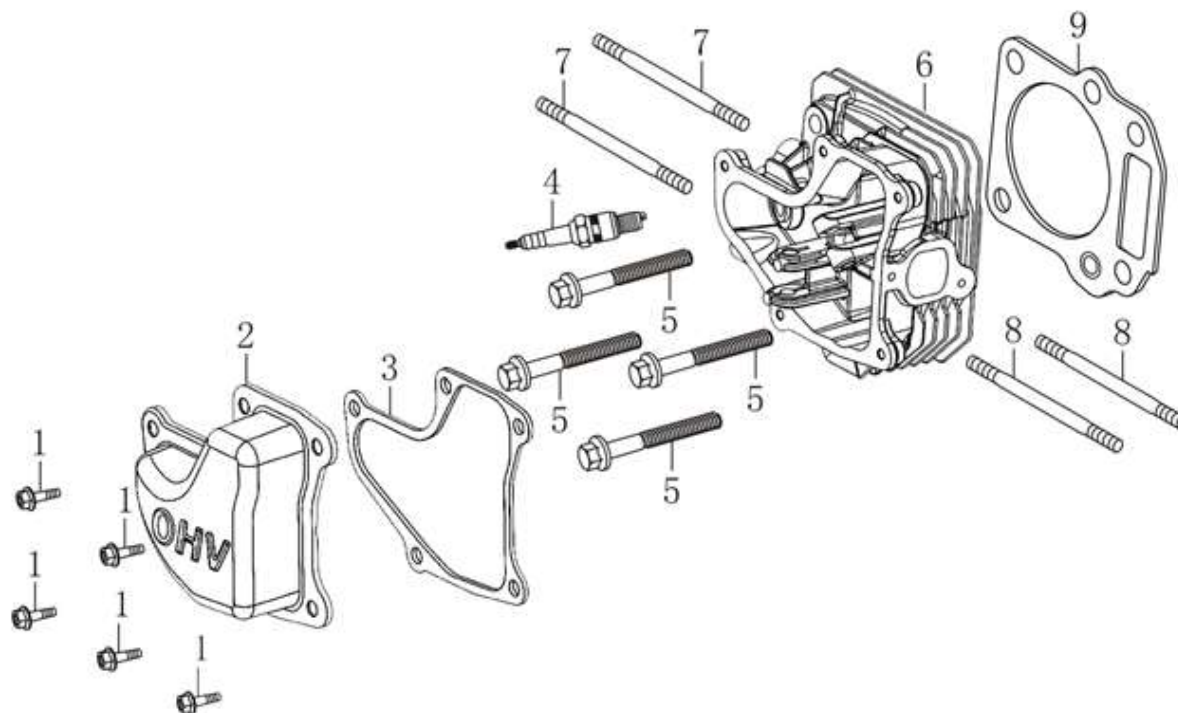

Position	Part number	Název	Name
1	SF-05*16,5	Šroub M5x16,5	Bolt M5x16,5
2	587003200	Ventilové víko	Cylinder head cover
3	587003201	Těsnění ventilového víka	Cylinder head cover gasket
4	565401080	Svíčka E7RTC	Spark plug E7RTC
5	SF-08*50	Šroub M8x50	Bolt M8x50
6	587003206	Hlava válce	Cylinder head
7	555601007	Svorník M6x95	Stud bolt M6x95
8	747001071	Svorník M6x97	Stud bolt M6x97
9	587003209	Těsnění hlavy válce	Cylinder head gasket