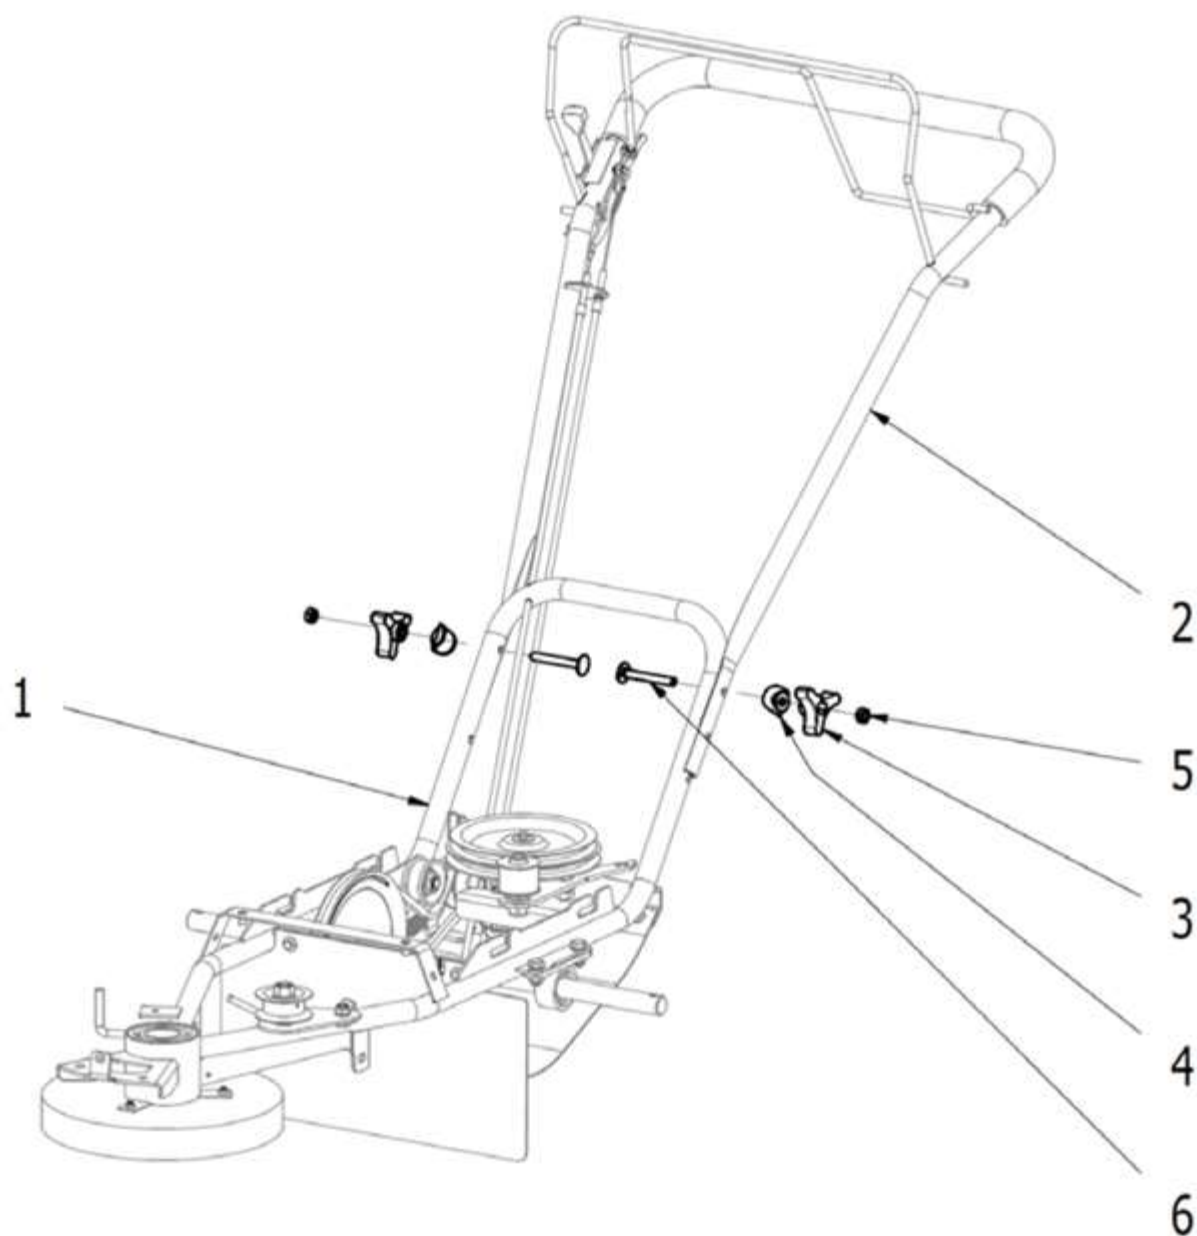

Sestava nosná s řídítky

Position	Part number	Název	Name
1		Sestava nosná	
2		Sestava řídítek	
3	506002079	Křídlová matice	Wing nut
4	506002080	Příložka plastová	Plastic washer
5	110305	Matice	Nut
6	100405057	Šroub	Bolt