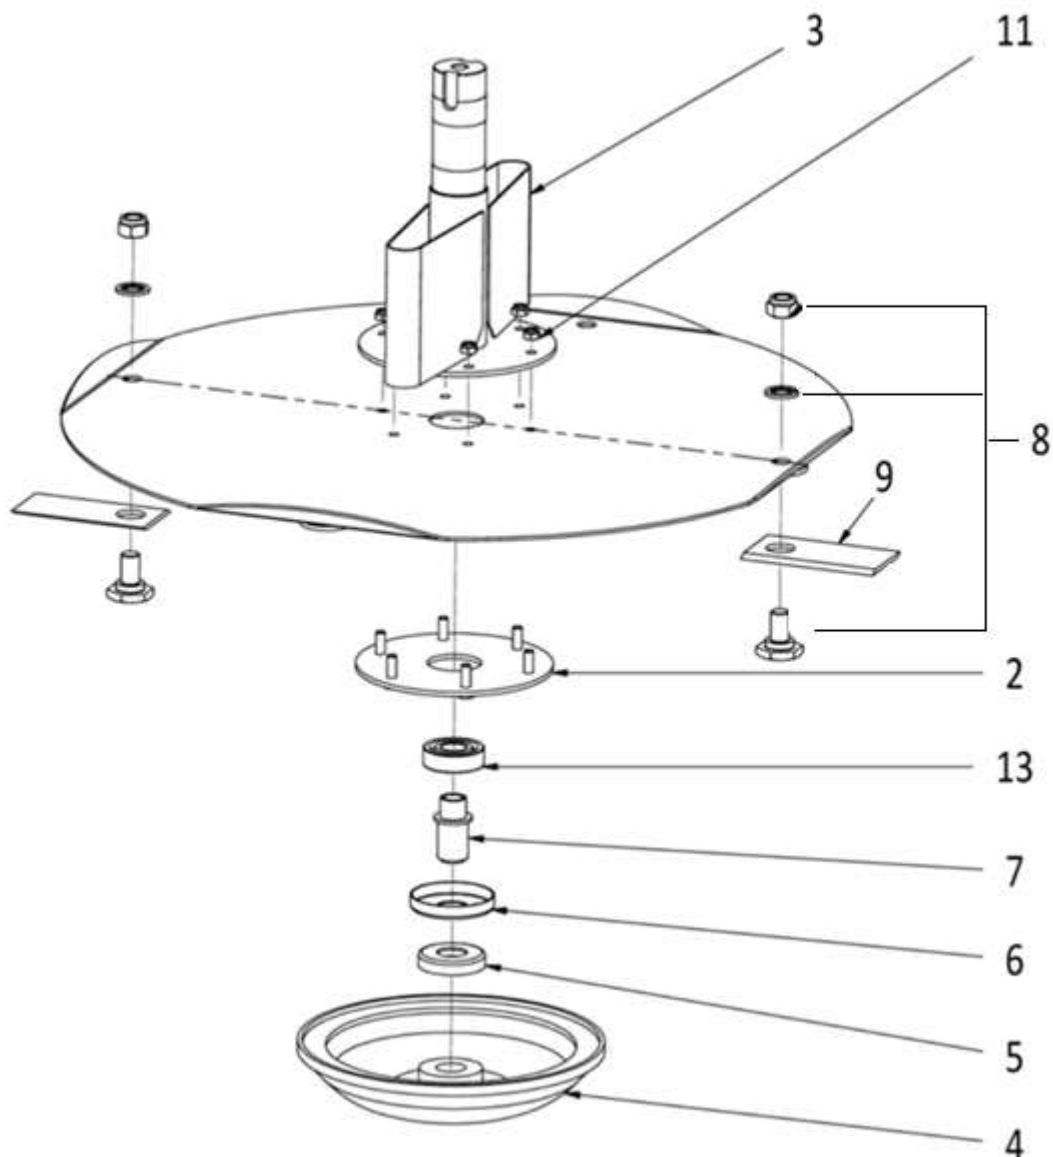

Sestava řídicítek

Position	Part number	Název	Name
1	506002083	Rukojeť	Upper handle
2	506002084	Páka pojezdu	Driving pulling pole
3	506002085	Páka sečení	Mowing pulling pole
4	506002086	Západka blokace	Locking lever
5	120303	Podložka	Washer
6	100103037	Šroub	Bolt
7	120103	Podložka	Washer
8	506002090	Šroub	Bolt
9	110103	Matice	Nut
10	110105	Matice	Nut
11	506002093	Návlek rukojeti	Handle sheath
12	506002094	Bowden pojezdu s pružinou	Driving cable with spring
13	506002095	Bowden sečení	Mowing cable
14	506002096	Pružina	Spring
15	506002097	Zkrutná pružina hrazdy	Spring
16	506002098	Ovládání plynu kompletní	Throttle control assembly

Sestava podvozku

Position	Part number	Název	Name
1		Sestava nosná s řídítky	
2		Sestava motoru DG600	
3	506002102	Brzda	Brake
4	506002103	Kolo	Wheel
5	506002103	Kolo	Wheel
6	506002105	Sestava sečení	
7	506002106	Ochranný kryt kompletní	Steel cover assembly
8	506002107	Řemenice	Sheave
9	506002108	Podložka	Washer
10	506002109	Klínek řemenice sečení	Flat key
11	506002110	Kryt pojezdu	Belt cover
12	506002111	Pružina 1. napínáku pojezdu	Spring
13	506002112	Klínový řemen sečení	V belt - mowing
14	506002113	Klínový řemen převodovky	V belt
15	100103009	Šroub	Bolt
16	110103	Matice	Nut
17	120209	Pružná podložka	Spring washer
18	100109032	Šroub	Šroub
19	100105019	Šroub	Šroub
20	120205	Pružná podložka	Spring washer
21	120105	Podložka	Washer
22	506002121	Podložka	Washer
23	100102009	Šroub	Bolt
24	506002123	Kryt řemenice	Sheave cover

Sestava sečení

Position	Part number	Název	Name
1	506002124	Talíř čtyřnožový	4-Blade plate
2	506002125	Příruba podběhu	Flange
3	506002126	Rozmetadlo	Spreading flange
4	506002127	Podběh otočný	Bottom cover
5	506002128	Krytka podběhu	Small cover
6	506002129	Krytka ložiska	Small cover
7	506002130	Hřídel podběhu otočného	Shaft
8	506002131	Šroub nože s maticí	Blade bolt with nut
9	506002132	Nůž rotační	Blade
11	110103	Matice	Nut
13	142303	Ložisko	Bearing