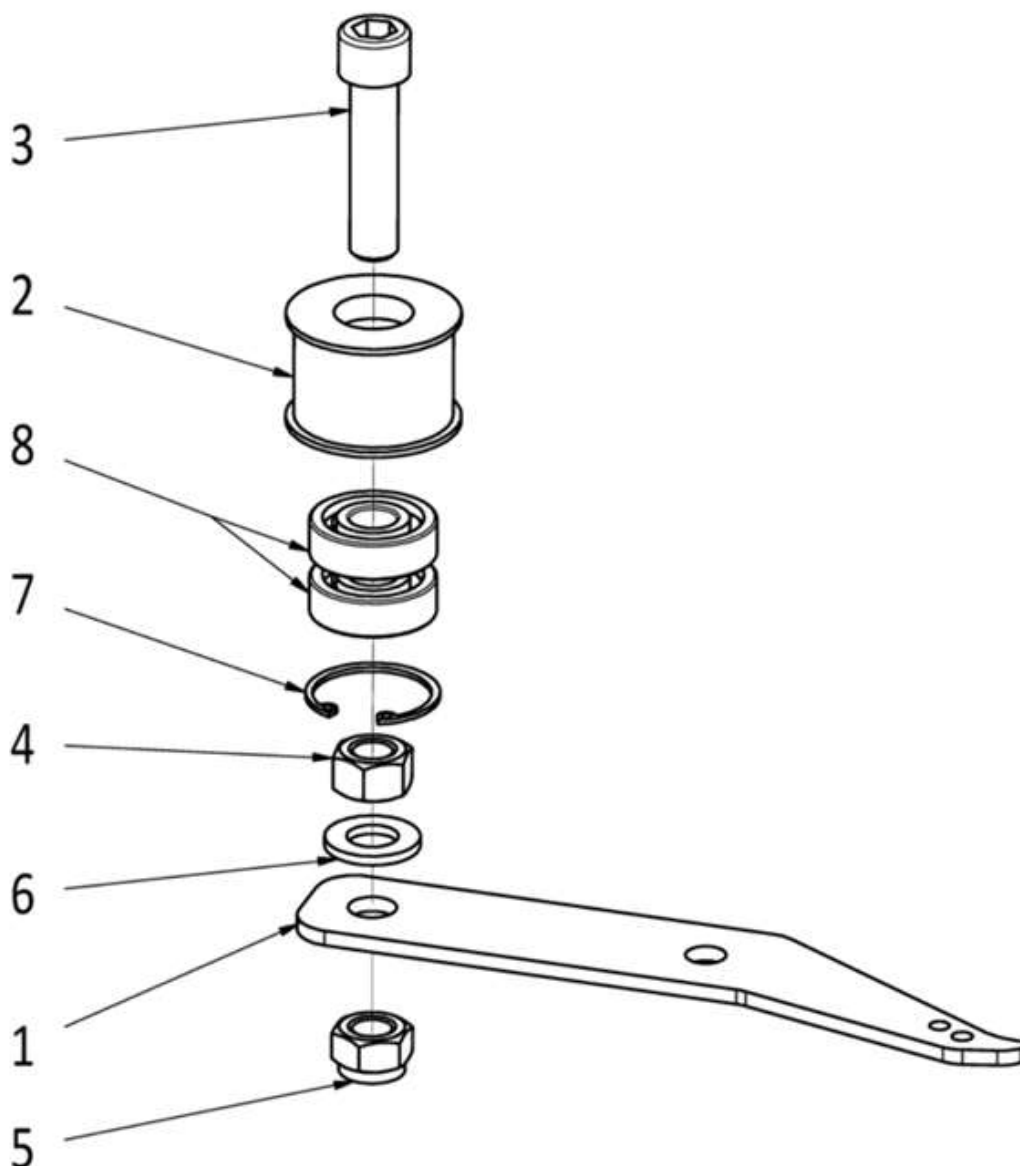

HECHT[®] 5060

made for garden

Sestava nosná

Position	Part number	Název	Name
1	506002001	Nosný rám	Main frame
2		Sestava - Pevná náprava	
3	506002003	Sestava převodovky	Gearbox assembly
4		Sestava nap. pojezdu	
5		Sestava 1. napínáku pojezdu	
6		Sestava napínák sečení	
7	506002007	Zástěrka pojezdu	Cover sheet
8	506002008	Zástěrka sečení	Cover sheet
9	506002009	Kryt hlavního domku	Housing cover
10	506002010	Pružina napínáku svislého	Spring
11	506002011	Řemenice dvojitá	Double sheave
12	506002012	Rozpěrná trubka	Distance pipe
13	506002013	Klínový řemen nápravy	V belt
14	506002014	Vratná pružina	Return spring
15	506002015	Maticový nýt	Rivet
16	506002016	Maticový nýt	Rivet
17	506002017	Kryt rozmetadla	Round cover
18	506002018	Podložka	Washer
19	100102009	Šroub	Bolt
20	110102	Matice	Nut
21	142207	Ložisko	Bearing
22	100102011	Šroub	Bolt
23	120305	Podložka	Washer
24	120105	Podložka	Washer
25	110105	Matice	Nut
26	100105017	Šroub	Bolt
27	100107032	Šroub	Bolt
28	110307	Matice	Nut
29	110107	Matice	Nut
30	506002030	Podložka	Washer
31	100103013	Šroub	Bolt
32	100105013	Šroub	Bolt

Sestava pevné nápravy

Position	Part number	Název	Název
1	506002033	Řemenice nápravy	Sheave
2	506002034	Svarek domku	Bearing housing
3	506002035	Hřídel jednodílná	Shaft
4	140204	Ložisko	Bearing
5	130117	Pojistný kroužek	Circlip
6	100105037	Šroub	Bolt
7	110105	Matice	Nut

Sestava prvního napínačku pojezdu

Position	Part number	Název	Name
1	506002040	Rameno kladky	Tensioner lever
2	506002041	Kladka kovová	Pulley
3	100405057	Šroub	Bolt
4	110309	Matice	Nut
5	110109	Matice	Nut
6	120109	Podložka	Washer
7	130229	Pojistný kroužek	Circlip
8	142201	Ložisko	Bearing