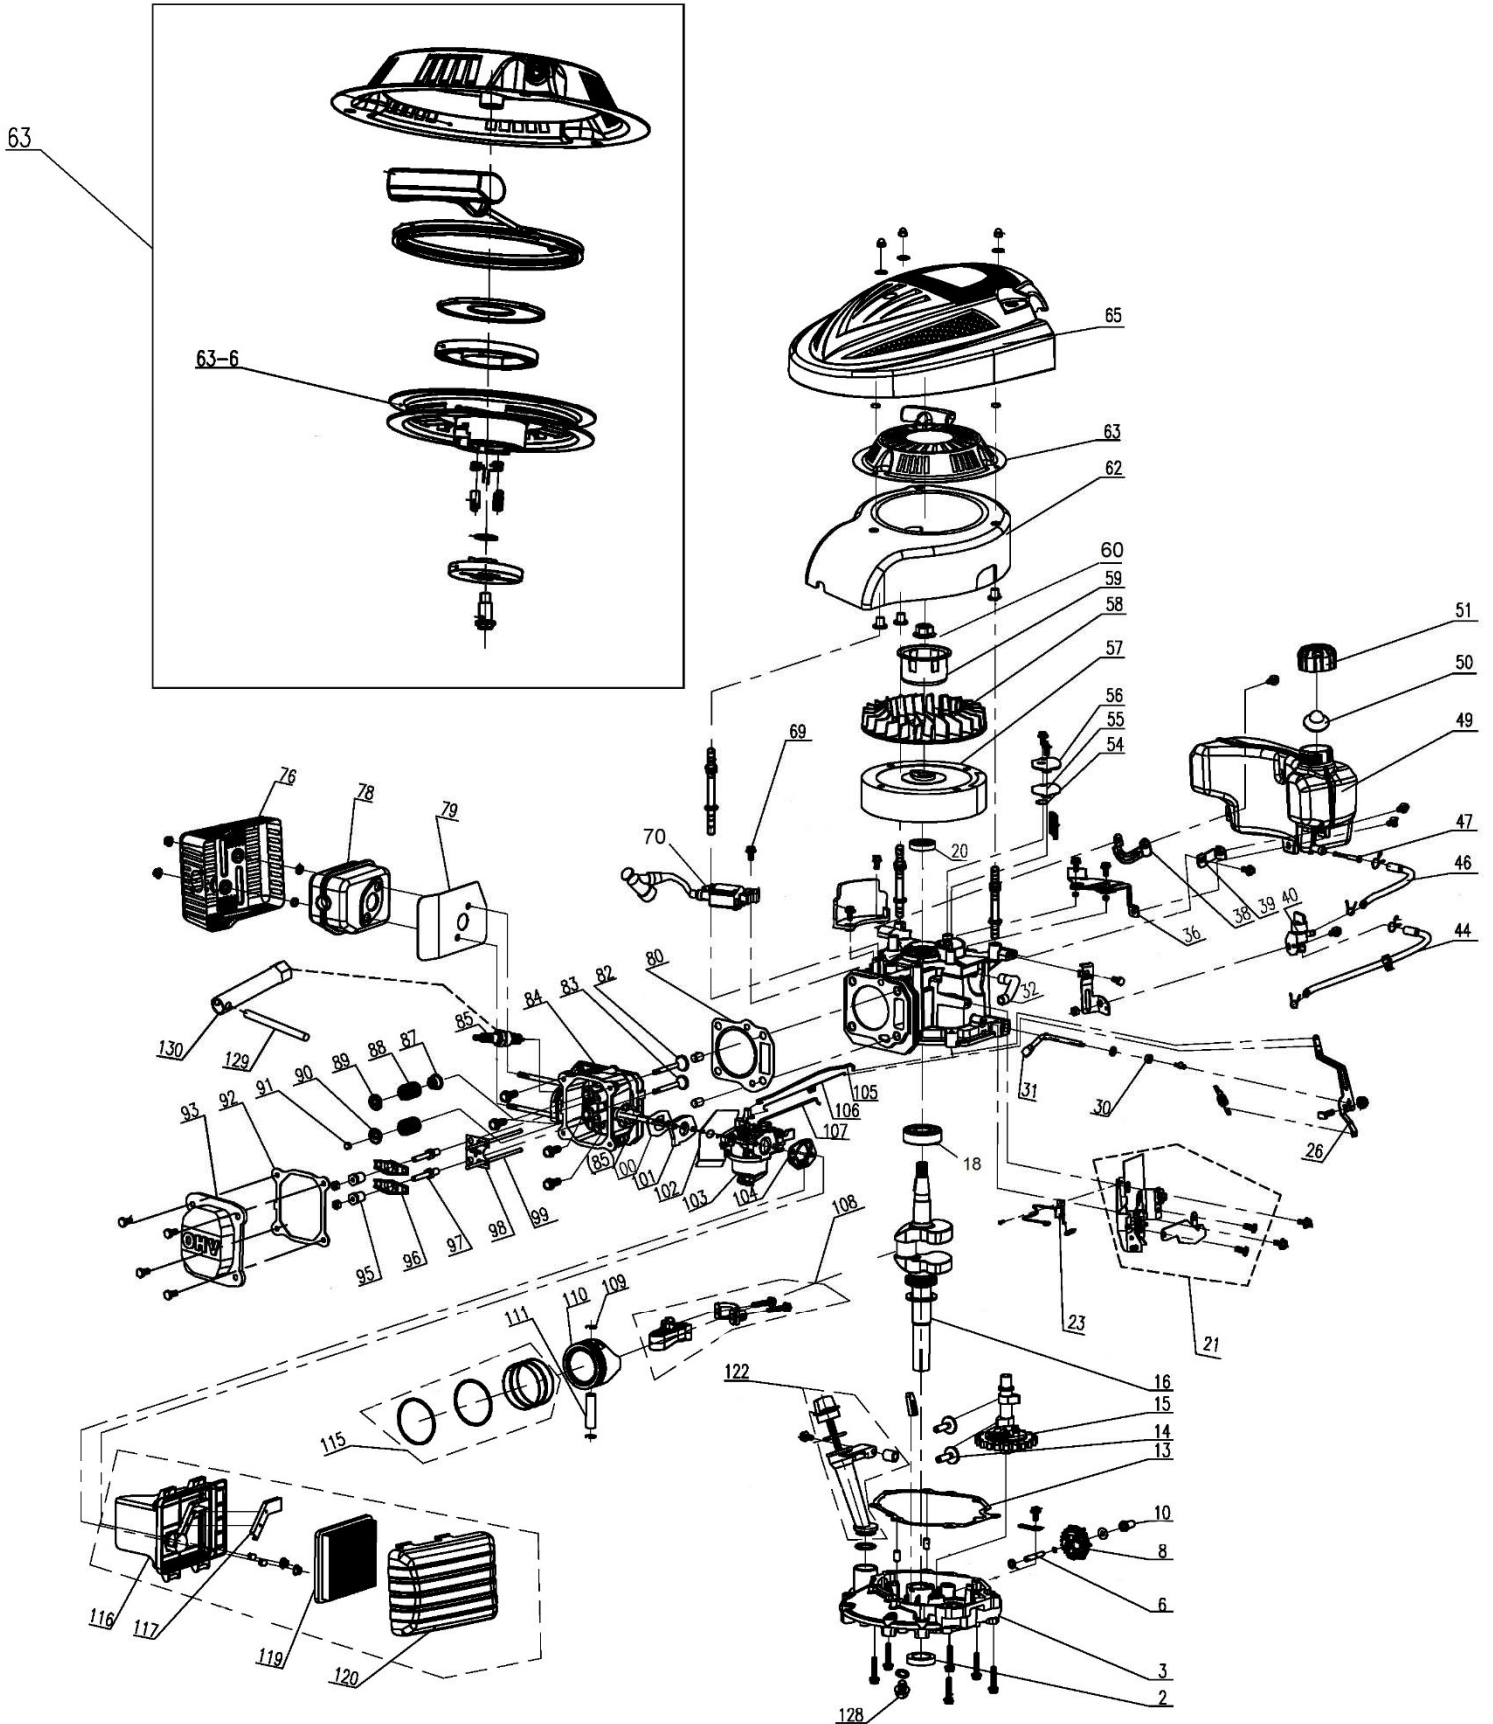

HECHT® 5060

made for garden

Position	Part number	Název	Name
2	553SX1029	Gufero	Oil seal
3	26400104201	Víko motoru	Crankcase cover
8	23057000401	Regulátor otáček	Governor assembly
10	25100121601	Palec regulátoru	Governor bushing
13	25600100801	Těsnění klikové skříně	Crankcase gasket
14	26300213301	Zdvíhátko ventilu	Valve tappet
15	23055000701	Vačková hřídel	Camshaft
16	23053001901	Kliková hřídel	Crankshaft
18	142105	Ložisko	Bearing
20	553SX1059	Gufero	Oil seal
21	23057004901	Deska nastavení volnoběhu	full speed adjustment
23	23058003801	Spínač brzdy motoru	Engine brake switch
26	26300214601	Páka regulace otáček	Governor lever
30	25100123501	Gufero	Oil seal
31	26300122201	Ovládací táhlo regulátoru	Governor control rod
32	25100130702	Hadička odvodušnění	Breathing tube
36	26300212002	Držák nádrže	Fuel tank bracket
38	26300212101	Držák nádrže	Fuel tank bracket
39	26300212201	Držák nádrže	Fuel tank bracket
40	23054000902	Palivový kohout	Fuel faucet
44	25100130101	Palivová hadička	Fuel tube
46	25100130401	Palivová hadička	Fuel tube
47	25100131401	Palivový filtr	Fuel filter
49	25800100302	Palivová nádrž	Fuel tank
50	25100124501	Těsnění palivové zátky	Fuel cap gasket
51	25100128106	Palivová zátka	Fuel cap
54	25100129701	Membrána odvodušnění	Breathing membrane
55	25100129801	Těsnění odvodušnění	Breathing gasket
56	23052001201	Kryt odvodušnění	Breathing cover
57	23061000401	Setrvačnick	Flywheel
58	25100128601	Ventilátor	Fan
59	26900106801	Miska startéru	Starter idle pulley
60	746001066	Matice	Nut
62	25100128302	Kryt ventilátoru	Fan cover
63	23052002801	Startér kompletní	Starter assembly
63-6	25235400101	Kladka startéru	Starter pulley
65	23100101301	Kryt motoru	Engine cover
70	23062000801	Cívka zapalování	Ignition coil
76	23060000501	Kryt výfuku	Muffler cover
78	23060000401	Výfuk	Muffler
79	25600100101	Těsnění výfuku	Muffler gasket
80	25600100701	Těsnění hlavy válce	Cylinder head gasket
82	26300213101	Sací ventil	Intake valve
83	26300213201	Výfukový ventil	Exhaust valve
84	26400102201	Hlava válce	Cylinder head
85	A969P	Svíčka zapalování	Spark plug
87	26300207401	Těsnění ventilu	Valve gasket
88	26801109801	Pružina ventilu	Valve spring
89	26900102401	Podložka pružiny sacího ventilu	Intake valve spring washer
90	26900102501	Podložka pružiny výfukového ventilu	Exhaust valve spring washer
91	26400100801	Krytka ventilu	Valve rotator
92	25100123701	Těsnění ventilového víka	Cylinder head cover gasket
93	26300207001	Ventilové víko	Cylinder head cover
95	26800502501	Seřizovací matka	
96	26300214201	Vahadlo ventilu	Valve rocker
97	26800605401	Nastavovací šroub	Valve adjustment bolt