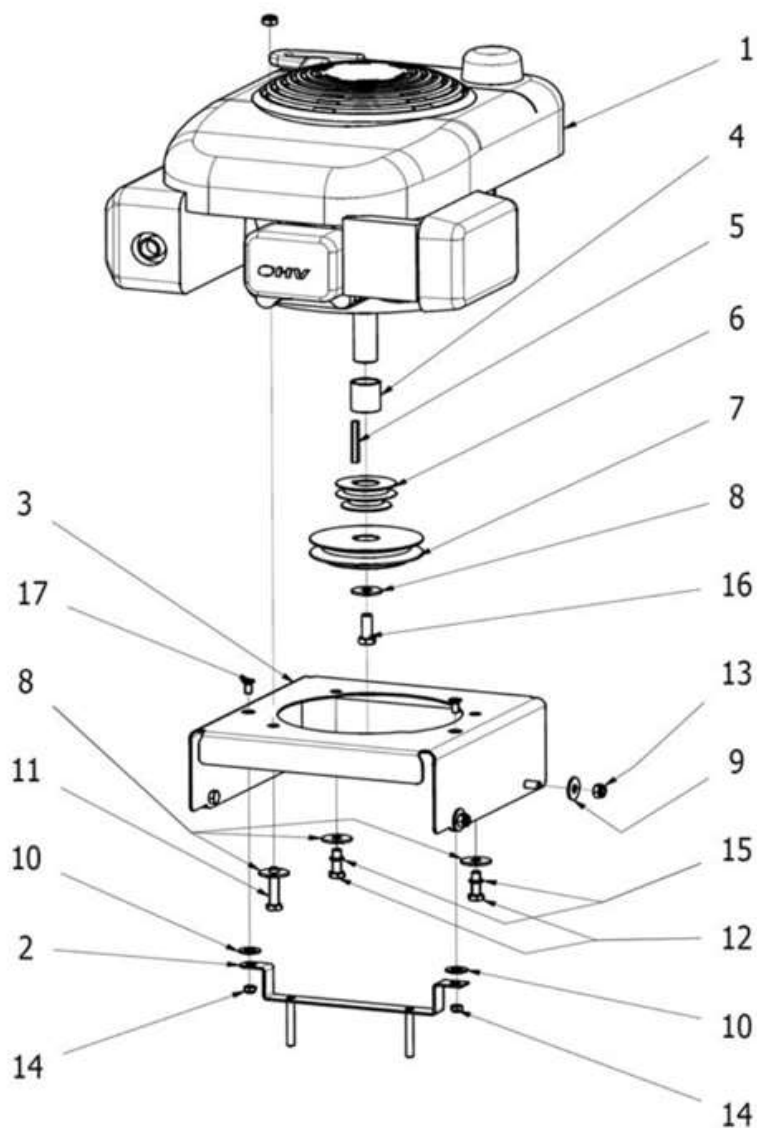

Sestava motoru

Position	Part number	Název	Name
1		Motor DG600	
2	506002153	Sleeve	Sleeve
3	506002154	Základna motoru vysoká	Engine base
4	506002155	Kroužek	Ring
5	506002156	Klínek pojezdu	Flat key
6	506002157	Řemenice pojezdu dvojitá	Double sheave
7	506002158	Řemenice motoru	Engine sheave
8	506002159	Podložka	Washer
9	506002160	Podložka	Washer
10	110107	Podložka	Washer
11	100105037	Šroub	Bolt
12	100105022	Šroub	Bolt
13	110105	Matice	Nut
14	110103	Matice	Nut
15	120205	Pružná podložka	Spring washer
16	506002167	Šroub	Bolt
17	506002168	Šroub	Bolt