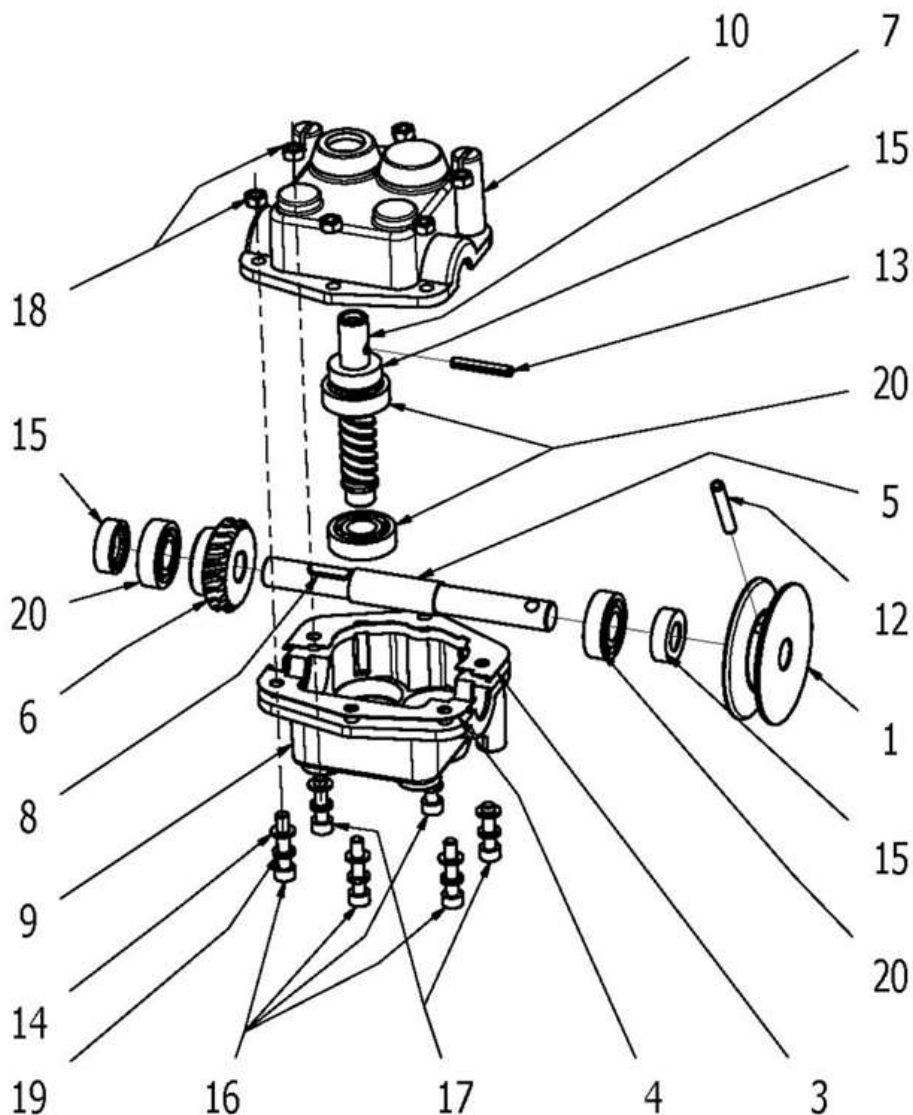

Sestava prvního napínačku pojezdu

Position	Part number	Název	Name
1	506002040	Rameno kladky	Tensioner lever
2	506002041	Kladka kovová	Pulley
3	100405057	Šroub	Bolt
4	110309	Matice	Nut
5	110109	Matice	Nut
6	120109	Podložka	Washer
7	130229	Pojistný kroužek	Circlip
8	142201	Ložisko	Bearing

Sestava napínaču pojezdu

Position	Part number	Název	Name
1	506002048	Napínák pojezdu dolní	Tensioner - driving
2	506002049	Kladka	Pulley
3	120109	Podložka	Washer
4	110409	Matice	Nut

Sestava napínaču sečení

Position	Part number	Název	Name
1	506002052	Páka napínaču	Tensioner lever
2	506002053	Kladka	Pulley
3	120109	Podložka	Washer
4	120209	Pružná podložka	Spring washer
5	110109	Matice	Nut

Sestava převodovky

Position	Part number	Název	Name
1	506002057	Řemenice převodu pojezdu	Sheave
2	506002058	Pero	Flat key
3	506002059	Těsnění pravé	Right seal
4	506002060	Těsnění levé	Left seal
5	506002061	Distanční trubka	Distance pipe
6	506002062	Šnekové kolo	Gear
7	506002063	Šnek	Worm
8	506002064	Hřídel	Shaft
9	506002065	Skříň spodní	Lower gearbox case
10	506002066	Skříň horní	Upper gearbox case
12	506002068	Pružný kolík	Spring pin
13	506002069	Pružný kolík	Spring pin
14	120102	Podložka	Washer
15	506002071	Gufero	Oil seal
16	110302022	Šroub	Bolt
17	100102017	Šroub	Bolt
18	110302	Matice	Nut
19	120202	Pružná podložka	Spring pin
20	140201	Ložisko	Bearing