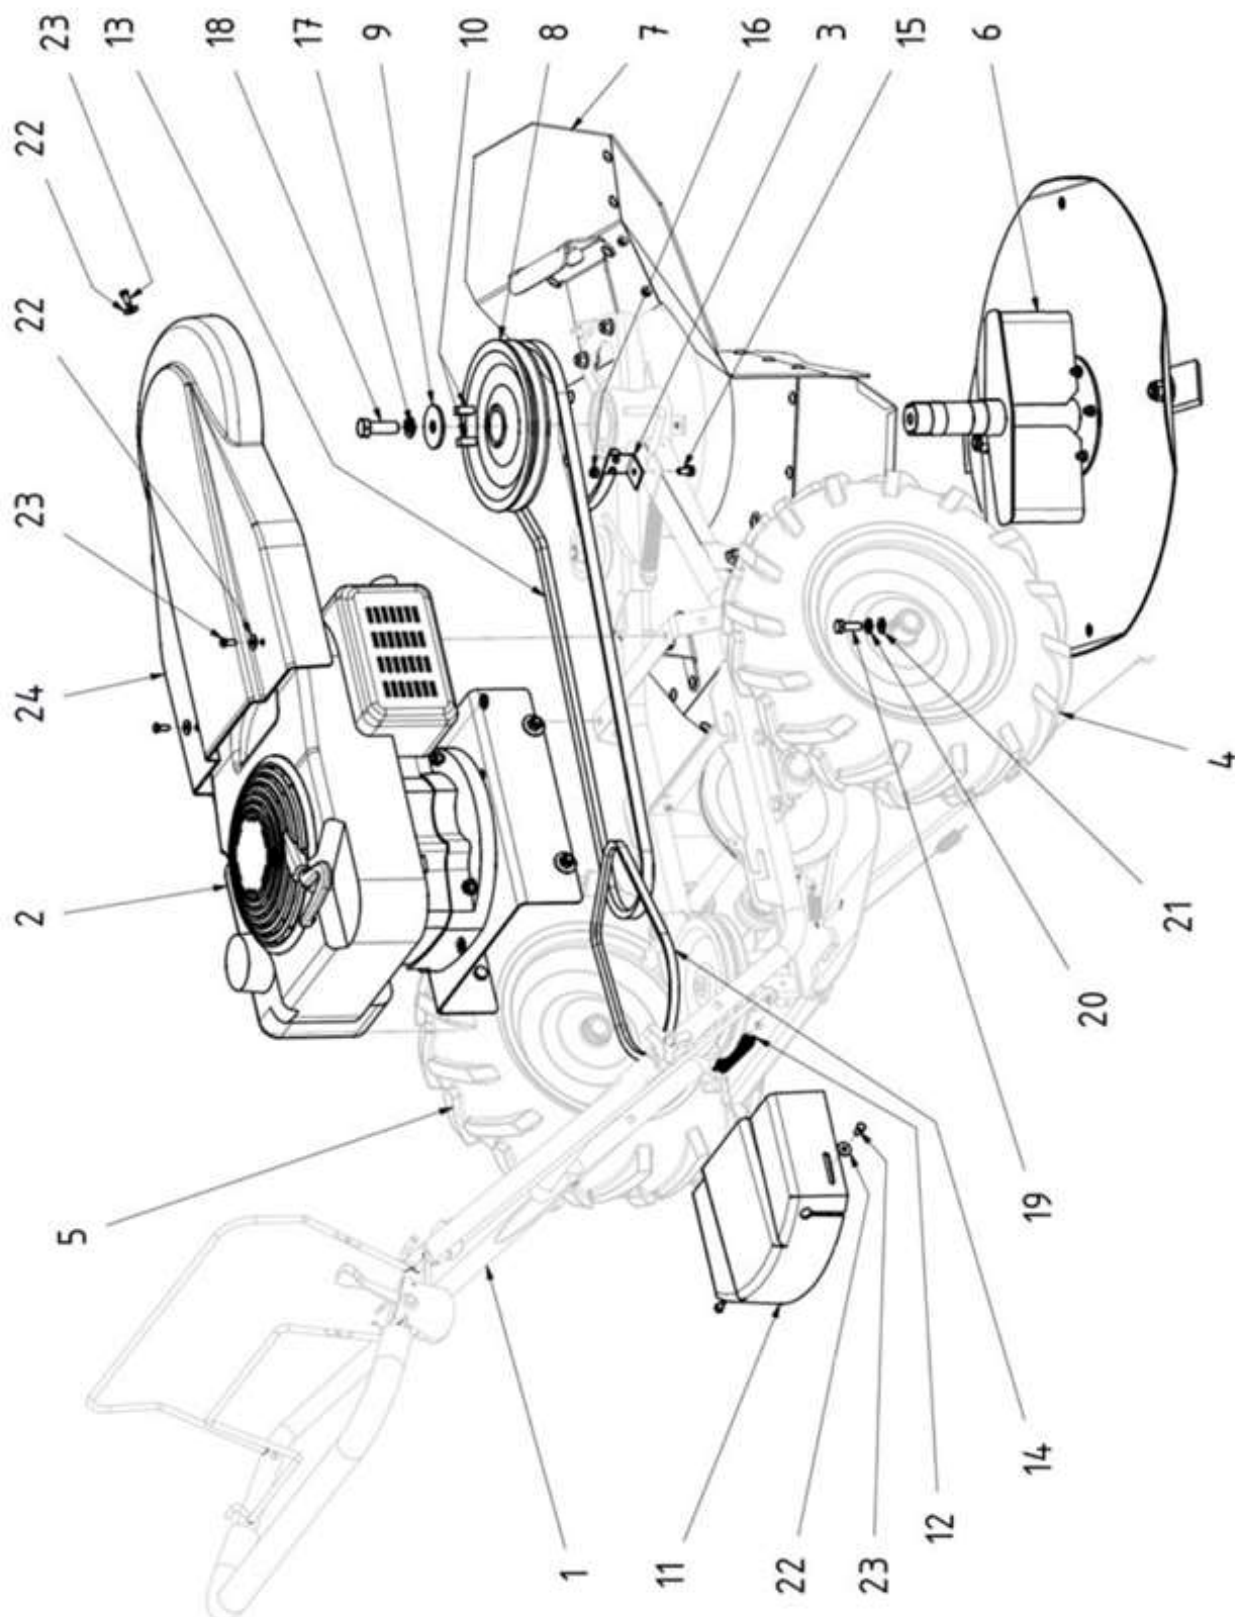

Sestava podvozku

Position	Part number	Název	Name
1		Sestava nosná s řídítky	
2		Sestava motoru DG600	
3	506002102	Brzda	Brake
4	506002103	Kolo	Wheel
5	506002103	Kolo	Wheel
6	506002105	Sestava sečení	
7	506002106	Ochranný kryt kompletní	Steel cover assembly
8	506002107	Řemenice	Sheave
9	506002108	Podložka	Washer
10	506002109	Klínek řemenice sečení	Flat key
11	506002110	Kryt pojezdu	Belt cover
12	506002111	Pružina 1. napínáku pojezdu	Spring
13	506002112	Klínový řemen sečení	V belt - mowing
14	506002113	Klínový řemen převodovky	V belt
15	100103009	Šroub	Bolt
16	110103	Matice	Nut
17	120209	Pružná podložka	Spring washer
18	100109032	Šroub	Šroub
19	100105019	Šroub	Šroub
20	120205	Pružná podložka	Spring washer
21	120105	Podložka	Washer
22	506002121	Podložka	Washer
23	100102009	Šroub	Bolt
24	506002123	Kryt řemenice	Sheave cover