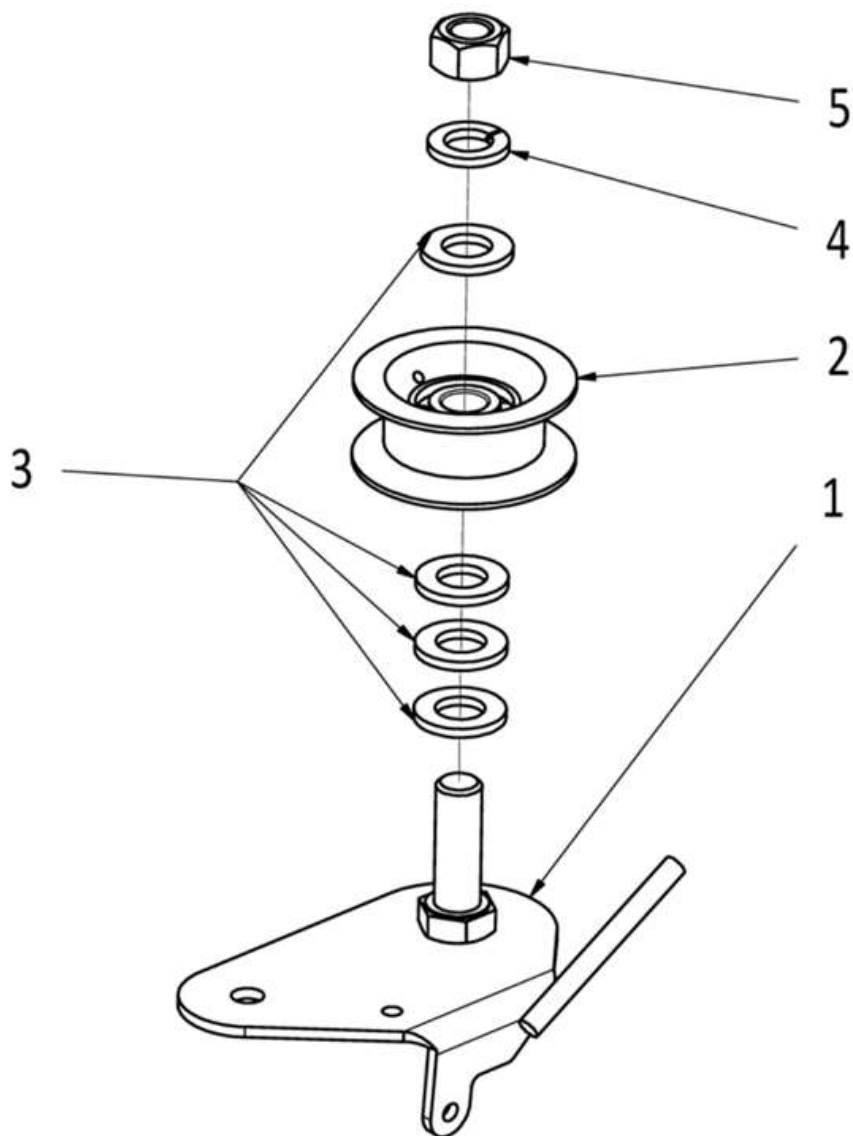

Sestava pevné nápravy

Position	Part number	Název	Název
1	506002033	Řemenice nápravy	Sheave
2	506002034	Svarek domku	Bearing housing
3	506002035	Hřídel jednodílná	Shaft
4	140204	Ložisko	Bearing
5	130117	Pojistný kroužek	Circlip
6	100105037	Šroub	Bolt
7	110105	Matice	Nut

Sestava prvního napínačku pojezdu

Position	Part number	Název	Name
1	506002040	Rameno kladky	Tensioner lever
2	506002041	Kladka kovová	Pulley
3	100405057	Šroub	Bolt
4	110309	Matice	Nut
5	110109	Matice	Nut
6	120109	Podložka	Washer
7	130229	Pojistný kroužek	Circlip
8	142201	Ložisko	Bearing

Position	Part number	Název	Name
1	506002052	Páka napínaču	Tensioner lever
2	506002053	Kladka	Pulley
3	120109	Podložka	Washer
4	120209	Pružná podložka	Spring washer
5	110109	Matice	Nut

Sestava převodovky

Position	Part number	Název	Name
1	506002057	Řemenice převodu pojezdu	Sheave
2	506002058	Pero	Flat key
3	506002059	Těsnění pravé	Right seal
4	506002060	Těsnění levé	Left seal
5	506002061	Distanční trubka	Distance pipe
6	506002062	Šnekové kolo	Gear
7	506002063	Šnek	Worm
8	506002064	Hřídel	Shaft
9	506002065	Skříň spodní	Lower gearbox case
10	506002066	Skříň horní	Upper gearbox case
12	506002068	Pružný kolík	Spring pin
13	506002069	Pružný kolík	Spring pin
14	120102	Podložka	Washer
15	506002071	Gufero	Oil seal
16	110302022	Šroub	Bolt
17	100102017	Šroub	Bolt
18	110302	Matice	Nut
19	120202	Pružná podložka	Spring pin
20	140201	Ložisko	Bearing