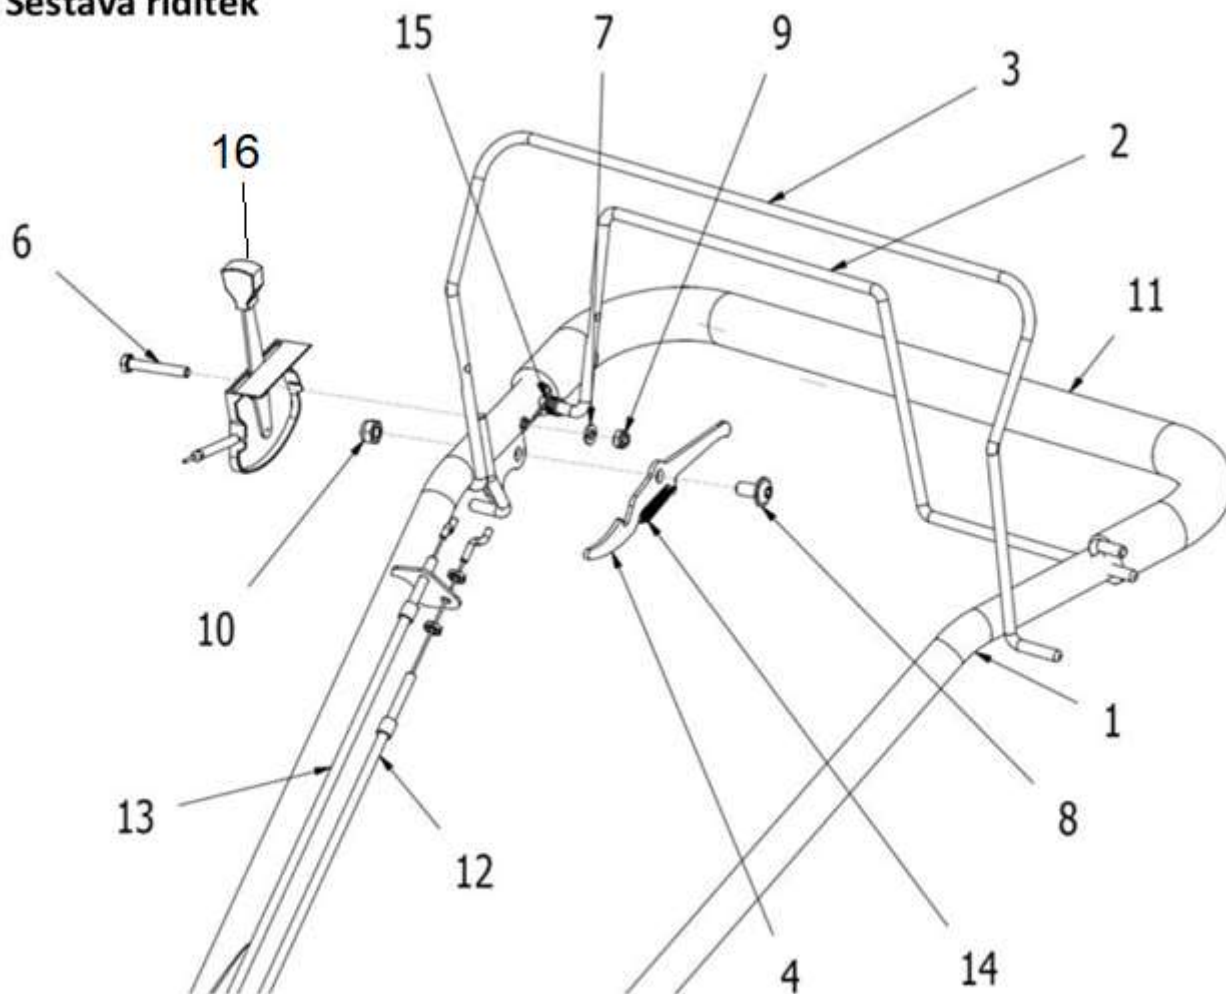

Position	Part number	Název	Name
1	506002052	Páka napínaču	Tensioner lever
2	506002053	Kladka	Pulley
3	120109	Podložka	Washer
4	120209	Pružná podložka	Spring washer
5	110109	Matice	Nut

Sestava převodovky

Position	Part number	Název	Name
1	506002057	Řemenice převodu pojezdu	Sheave
2	506002058	Pero	Flat key
3	506002059	Těsnění pravé	Right seal
4	506002060	Těsnění levé	Left seal
5	506002061	Distanční trubka	Distance pipe
6	506002062	Šnekové kolo	Gear
7	506002063	Šnek	Worm
8	506002064	Hřídel	Shaft
9	506002065	Skříň spodní	Lower gearbox case
10	506002066	Skříň horní	Upper gearbox case
12	506002068	Pružný kolík	Spring pin
13	506002069	Pružný kolík	Spring pin
14	120102	Podložka	Washer
15	506002071	Gufero	Oil seal
16	110302022	Šroub	Bolt
17	100102017	Šroub	Bolt
18	110302	Matice	Nut
19	120202	Pružná podložka	Spring pin
20	140201	Ložisko	Bearing

Sestava řídicítek

Position	Part number	Název	Name
1	506002083	Rukojeť	Upper handle
2	506002084	Páka pojezdu	Driving pulling pole
3	506002085	Páka sečení	Mowing pulling pole
4	506002086	Západka blokace	Locking lever
5	120303	Podložka	Washer
6	100103037	Šroub	Bolt
7	120103	Podložka	Washer
8	506002090	Šroub	Bolt
9	110103	Matice	Nut
10	110105	Matice	Nut
11	506002093	Návlek rukojeti	Handle sheath
12	506002094	Bowden pojezdu s pružinou	Driving cable with spring
13	506002095	Bowden sečení	Mowing cable
14	506002096	Pružina	Spring
15	506002097	Zkrutná pružina hrazdy	Spring
16	506002098	Ovládání plynu kompletní	Throttle control assembly