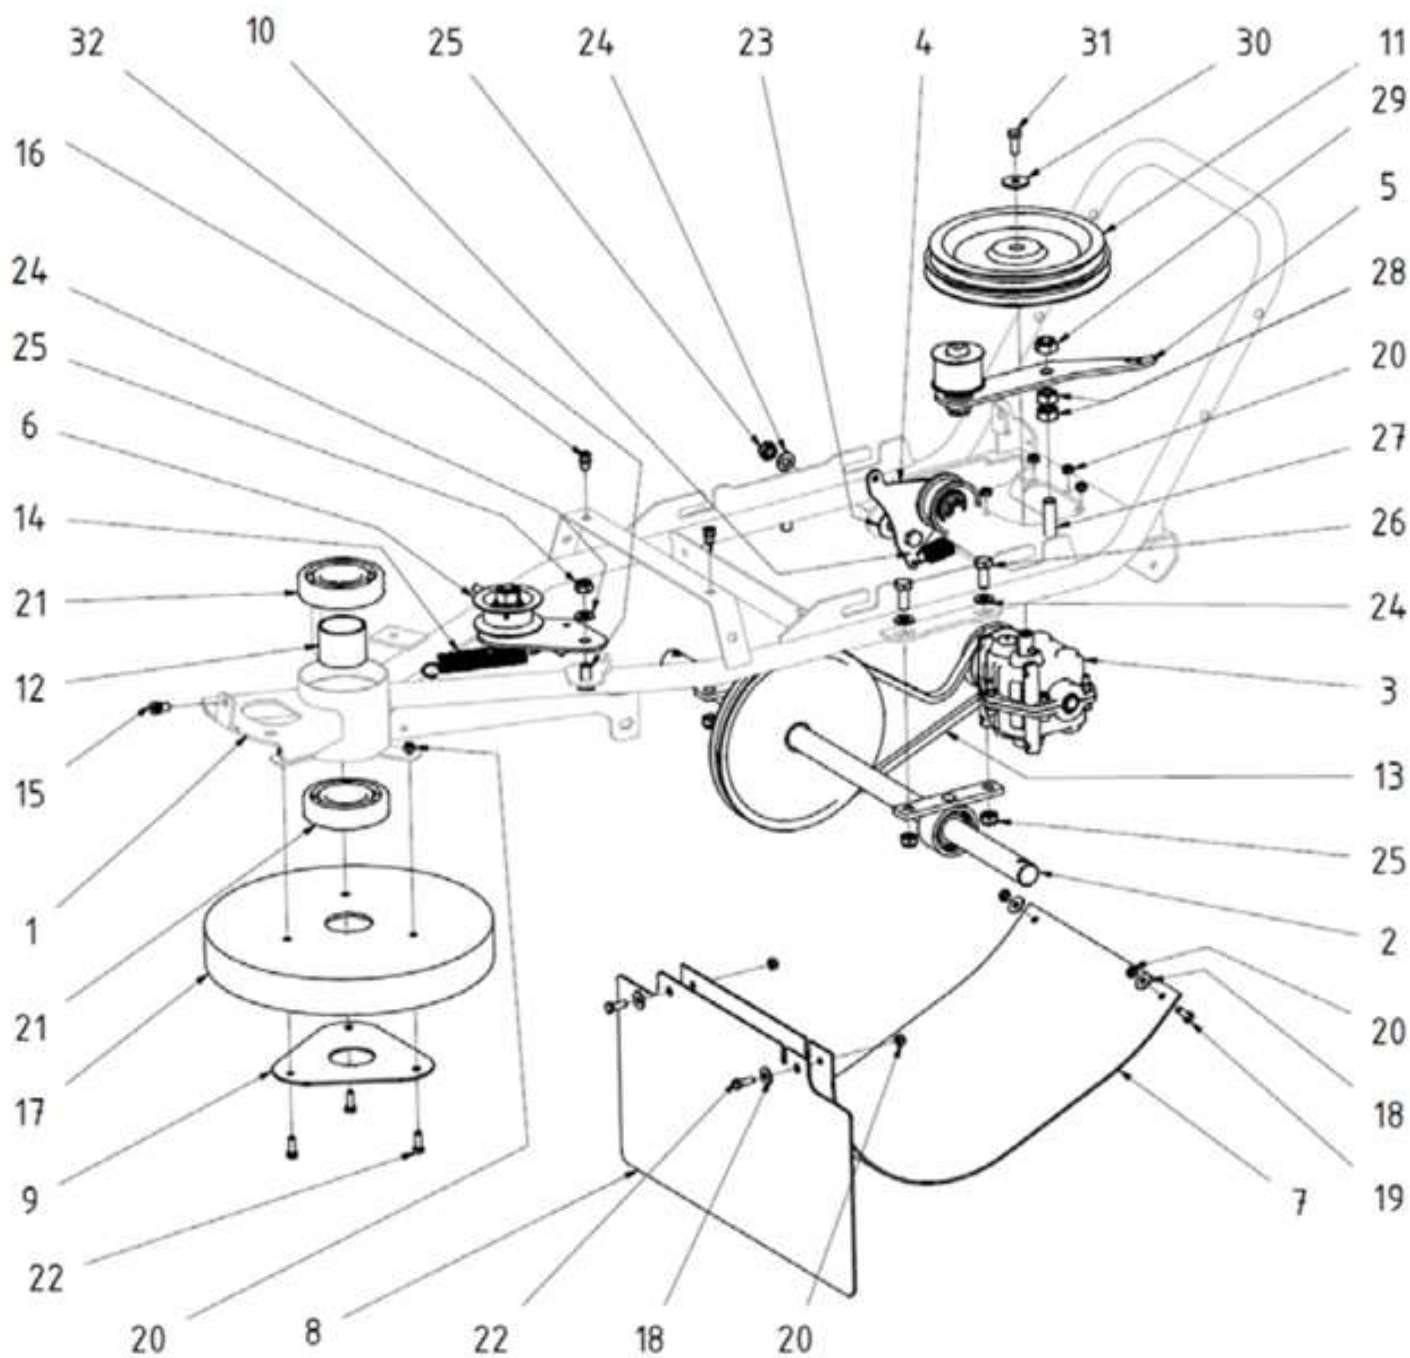

Sestava nosná

Position	Part number	Název	Name
1	506002001	Nosný rám	Main frame
2		Sestava - Pevná náprava	
3	506002003	Sestava převodovky	Gearbox assembly
4		Sestava nap. pojezdu	
5		Sestava 1. napínáku pojezdu	
6		Sestava napínák sečení	
7	506002007	Zástěrka pojezdu	Cover sheet
8	506002008	Zástěrka sečení	Cover sheet
9	506002009	Kryt hlavního domku	Housing cover
10	506002010	Pružina napínáku svislého	Spring
11	506002011	Řemenice dvojitá	Double sheave
12	506002012	Rozpěrná trubka	Distance pipe
13	506002013	Klínový řemen nápravy	V belt
14	506002014	Vratná pružina	Return spring
15	506002015	Maticový nýt	Rivet
16	506002016	Maticový nýt	Rivet
17	506002017	Kryt rozmetadla	Round cover
18	506002018	Podložka	Washer
19	100102009	Šroub	Bolt
20	110102	Matice	Nut
21	142207	Ložisko	Bearing
22	100102011	Šroub	Bolt
23	120305	Podložka	Washer
24	120105	Podložka	Washer
25	110105	Matice	Nut
26	100105017	Šroub	Bolt
27	100107032	Šroub	Bolt
28	110307	Matice	Nut
29	110107	Matice	Nut
30	506002030	Podložka	Washer
31	100103013	Šroub	Bolt
32	100105013	Šroub	Bolt