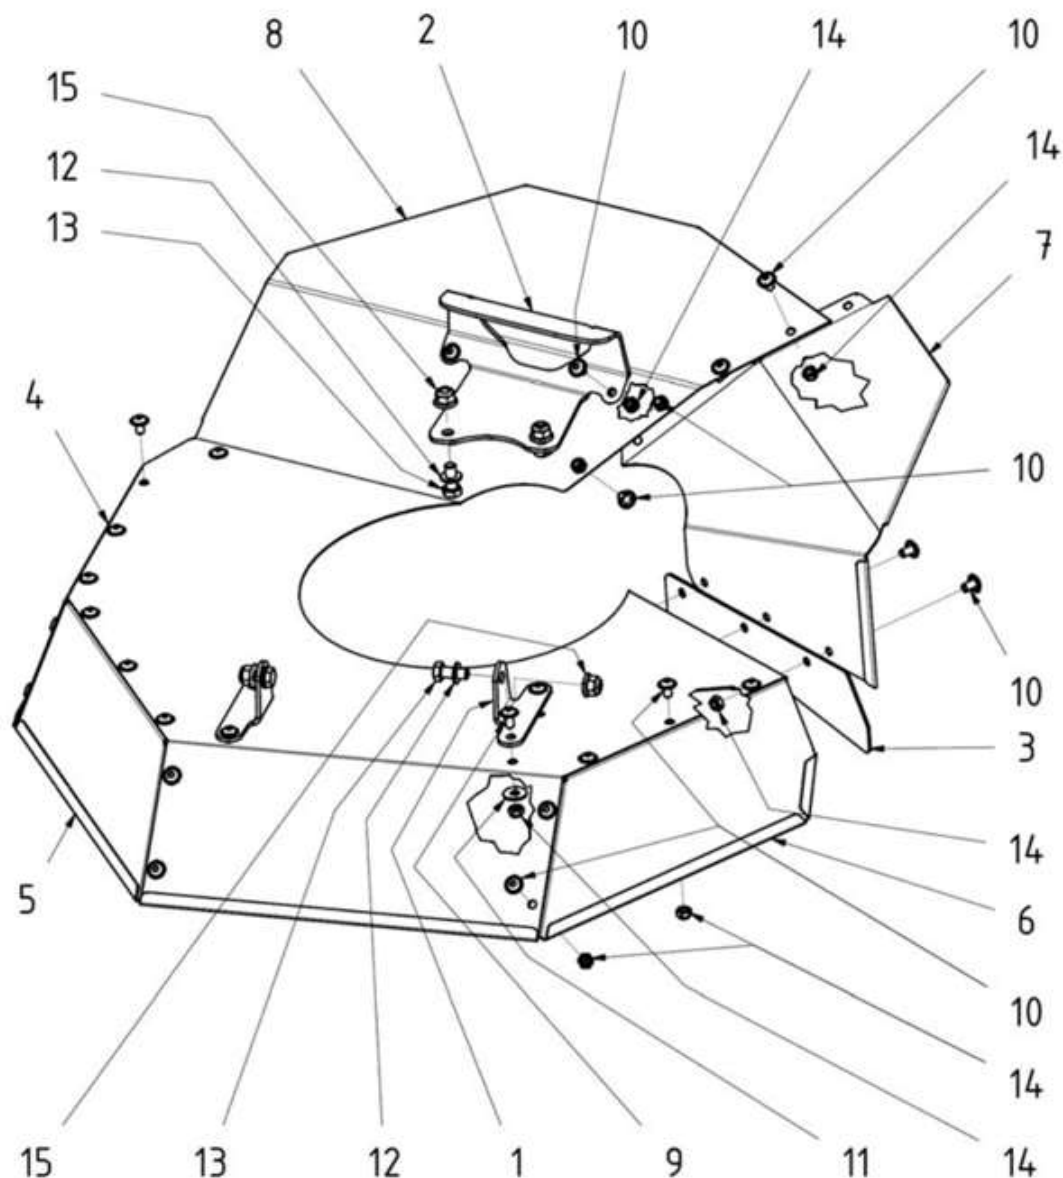

Ochranný nerez kryt SUNI - PRO (Ochranný kryt sečení)

Position	Part number	Název	Name
1	506002137	Zadní úchyt	Bracket
2	506002138	Úchyt krytu	Front bracket
3	506002139	Clona krytu	Guard sheet
4	506002140	Levý přední díl krytu	Steel cover - left front
5	506002141	Levý zadní díl krytu	Steel cover - left rear
6	506002142	Pravý díl krytu	Steel cover - right
7	506002143	Výhoz krytu	Steel cover - outtake
8	506002144	Plášť krytu	Steel cover - main
9	506002145	Šroub	Bolt
10	506002146	Šroub	Bolt
11	506002147	Podložka	Washer
12	120105	Podložka	Washer
13	100105017	Šroub	Bolt
14	110103	Matice	Nut
15	110105	Matice	Nut