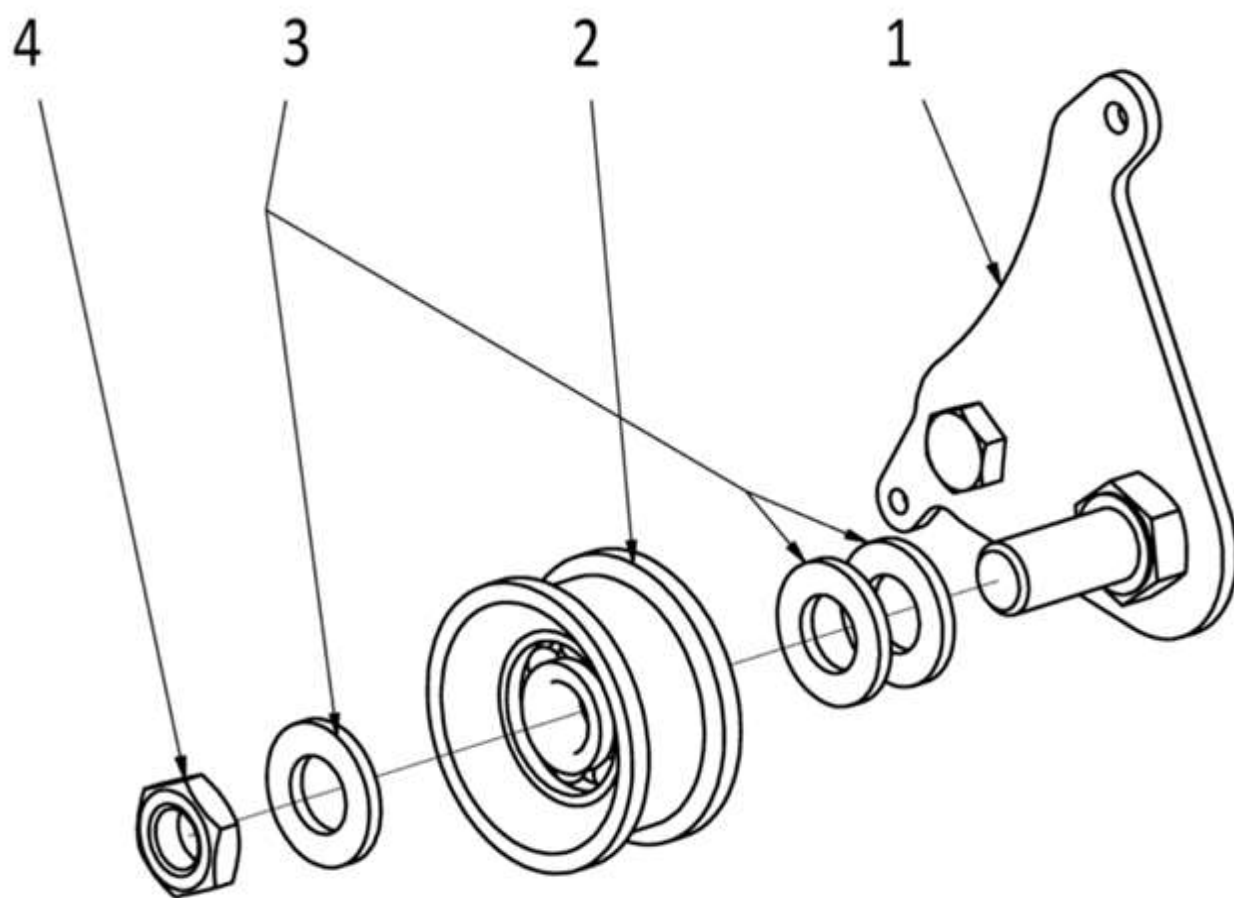

Sestava napínaču pojezdu

Position	Part number	Název	Name
1	506002048	Napínák pojezdu dolní	Tensioner - driving
2	506002049	Kladka	Pulley
3	120109	Podložka	Washer
4	110409	Matice	Nut