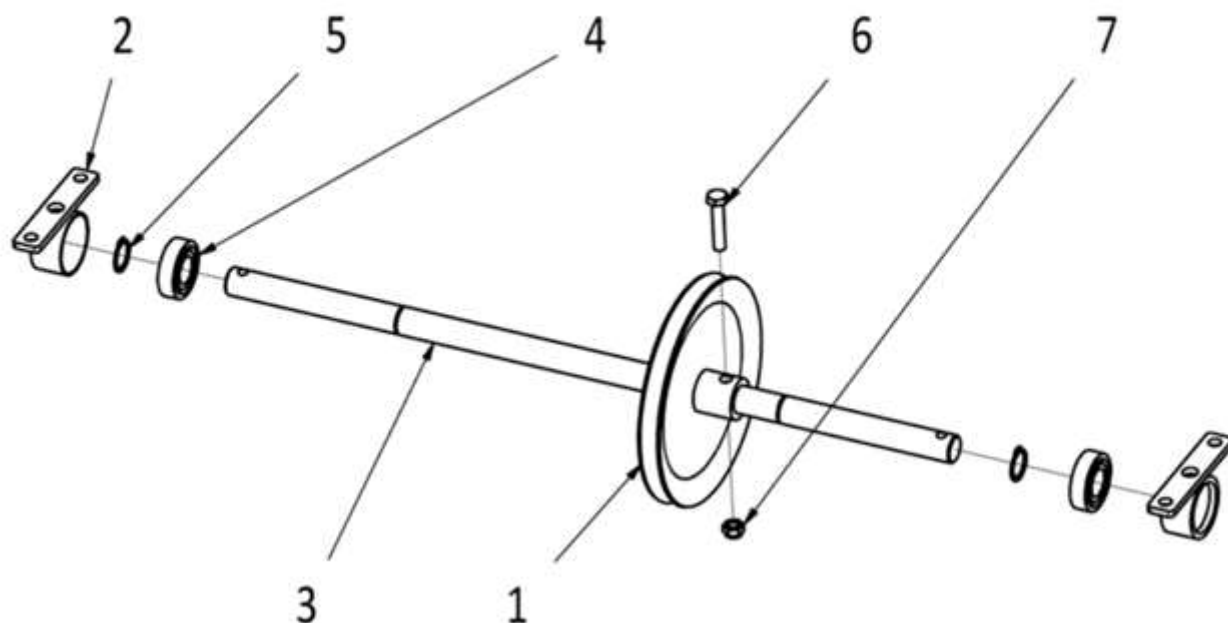

HECHT[®] 5060

made for garden

Sestava nosná

Position	Part number	Název	Name
1	506002001	Nosný rám	Main frame
2		Sestava - Pevná náprava	
3	506002003	Sestava převodovky	Gearbox assembly
4		Sestava nap. pojezdu	
5		Sestava 1. napínáku pojezdu	
6		Sestava napínák sečení	
7	506002007	Zástěrka pojezdu	Cover sheet
8	506002008	Zástěrka sečení	Cover sheet
9	506002009	Kryt hlavního domku	Housing cover
10	506002010	Pružina napínáku svislého	Spring
11	506002011	Řemenice dvojitá	Double sheave
12	506002012	Rozpěrná trubka	Distance pipe
13	506002013	Klínový řemen nápravy	V belt
14	506002014	Vratná pružina	Return spring
15	506002015	Maticový nýt	Rivet
16	506002016	Maticový nýt	Rivet
17	506002017	Kryt rozmetadla	Round cover
18	506002018	Podložka	Washer
19	100102009	Šroub	Bolt
20	110102	Matice	Nut
21	142207	Ložisko	Bearing
22	100102011	Šroub	Bolt
23	120305	Podložka	Washer
24	120105	Podložka	Washer
25	110105	Matice	Nut
26	100105017	Šroub	Bolt
27	100107032	Šroub	Bolt
28	110307	Matice	Nut
29	110107	Matice	Nut
30	506002030	Podložka	Washer
31	100103013	Šroub	Bolt
32	100105013	Šroub	Bolt

Sestava pevné nápravy

Position	Part number	Název	Název
1	506002033	Řemenice nápravy	Sheave
2	506002034	Svarek domku	Bearing housing
3	506002035	Hřídel jednodílná	Shaft
4	140204	Ložisko	Bearing
5	130117	Pojistný kroužek	Circlip
6	100105037	Šroub	Bolt
7	110105	Matice	Nut

Sestava prvního napínačku pojezdu

Position	Part number	Název	Name
1	506002040	Rameno kladky	Tensioner lever
2	506002041	Kladka kovová	Pulley
3	100405057	Šroub	Bolt
4	110309	Matice	Nut
5	110109	Matice	Nut
6	120109	Podložka	Washer
7	130229	Pojistný kroužek	Circlip
8	142201	Ložisko	Bearing

Position	Part number	Název	Name
1	506002052	Páka napínaču	Tensioner lever
2	506002053	Kladka	Pulley
3	120109	Podložka	Washer
4	120209	Pružná podložka	Spring washer
5	110109	Matice	Nut

Sestava převodovky