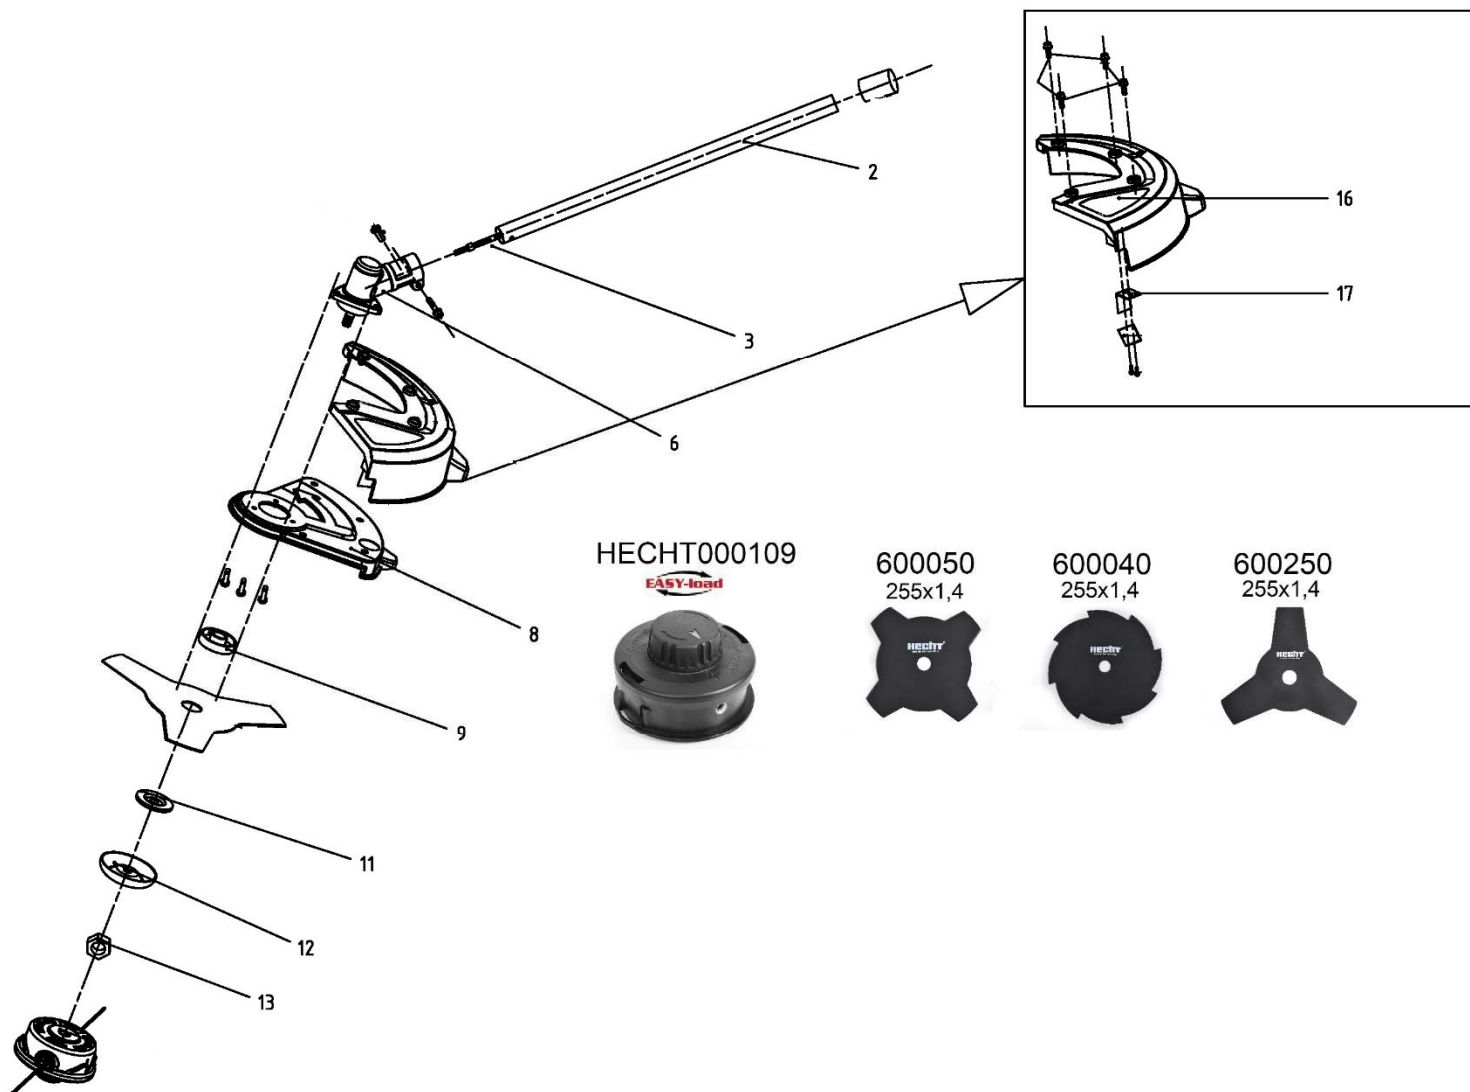

Position	Part number	Název	Name
1	144100001	Konektor baterie	Battery connector
2	144000054	Kryt baterie	Battery cover
3	144100003	Elektronika	Controller
4	ST4*16	Šroub ST4x16	Screw ST4x16
5	144000052	Pravý kryt motoru	Right housing
6	144000050	Motor	Motor
7	144000049	Spojka hřídele od motoru	Motor shaft connector
8	SI-05*40	Šroub M5x40	Screw M5x40
9	ST5*25	Šroub ST5x25	Screw ST5x25
10	144000046	Silenblok	Shock rubber absorber
11	144100011	Pravé madlo	Right handle
12	144100012	Páčka spínače	Switch trigger
13	144100013	Pojistná páčka	Safety lever
14	144100014	Pružina	Spring
15	144100015	Držák popruhu	Harness hook
16	M-06	Matice M6	Nut M6
17	144100017	Horní trubka	Upepr tube
18	144100018	Šroub M6x23	Screw M6x23
19	104000032	Přídavné madlo	Auxiliary handle
20	144000023	Horní hřídel	Upper flexible shaft
21	SK-05*14	Šroub M5x14	Screw M5x14
22	144100022	Spojka trubky kompletní	Tube connector assembly
24	144100024	Přídavné madlo spodní	Auxiliary lower handle
25	M-06	Matice M6	Nut M6
26	144100026	Návlek madla	Hadle sheath
27	144100027	Šroub M5x18	Screw M5x18
28	144000008	Popruh	Harness
29	144100029	Spínač	Switch
30	144100030	Levé madlo	Left handle
32	144100032	Lůžko motoru	Motor base
33	144000056	Levý kryt motoru	Left housing
35	144000022	Konektor baterie	Battery terminal
36	144000017	Konektor baterie	Battery socket
37	144000059	Pružina	Spring

Position	Part number	Název	Name
2	144103002	Trubka	Tube
3	144103003	Pružný hřídel	Flexible shaft
7	33E40E	Řetěz 3,8" 1,3mm 40 článků	Chain 3,8" 1,3mm 40 links
8	144103008	Řetězová lišta	Chain guide bar