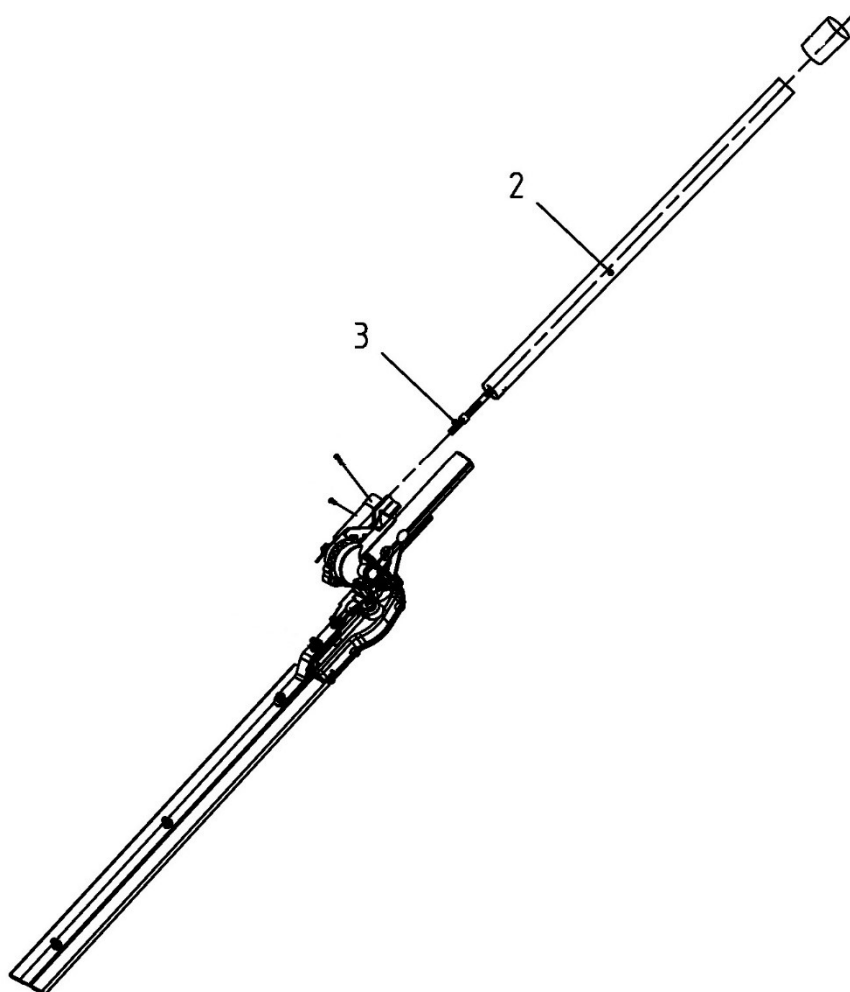

Position	Part number	Název	Name
1	144100001	Konektor baterie	Battery connector
2	144000054	Kryt baterie	Battery cover
3	144100003	Elektronika	Controller
4	ST4*16	Šroub ST4x16	Screw ST4x16
5	144000052	Pravý kryt motoru	Right housing
6	144000050	Motor	Motor
7	144000049	Spojka hřídele od motoru	Motor shaft connector
8	SI-05*40	Šroub M5x40	Screw M5x40
9	ST5*25	Šroub ST5x25	Screw ST5x25
10	144000046	Silenblok	Shock rubber absorber
11	144100011	Pravé madlo	Right handle
12	144100012	Páčka spínače	Switch trigger
13	144100013	Pojistná páčka	Safety lever
14	144100014	Pružina	Spring
15	144100015	Držák popruhu	Harness hook
16	M-06	Matice M6	Nut M6
17	144100017	Horní trubka	Upepr tube
18	144100018	Šroub M6x23	Screw M6x23
19	104000032	Přídavné madlo	Auxiliary handle
20	144000023	Horní hřídel	Upper flexible shaft
21	SK-05*14	Šroub M5x14	Screw M5x14
22	144100022	Spojka trubky kompletní	Tube connector assembly
24	144100024	Přídavné madlo spodní	Auxiliary lower handle
25	M-06	Matice M6	Nut M6
26	144100026	Návlek madla	Hadle sheath
27	144100027	Šroub M5x18	Screw M5x18
28	144000008	Popruh	Harness
29	144100029	Spínač	Switch
30	144100030	Levé madlo	Left handle
32	144100032	Lůžko motoru	Motor base
33	144000056	Levý kryt motoru	Left housing
35	144000022	Konektor baterie	Battery terminal
36	144000017	Konektor baterie	Battery socket
37	144000059	Pružina	Spring

Position	Part number	Název	Name
2	144103002	Trubka	Tube
3	144103003	Pružný hřídel	Flexible shaft
7	33E40E	Řetěz 3,8" 1,3mm 40 článků	Chain 3,8" 1,3mm 40 links
8	144103008	Řetězová lišta	Chain guide bar

Position	Part number	Název	Name
2	144104002	Trubka	Tube
3	144104003	Pružný hřídel	Flexible shaft

Position	Part number	Název	Name
2	144105002	Trubka	Tube
3	144105003	Pružný hřídel	Flexible shaft