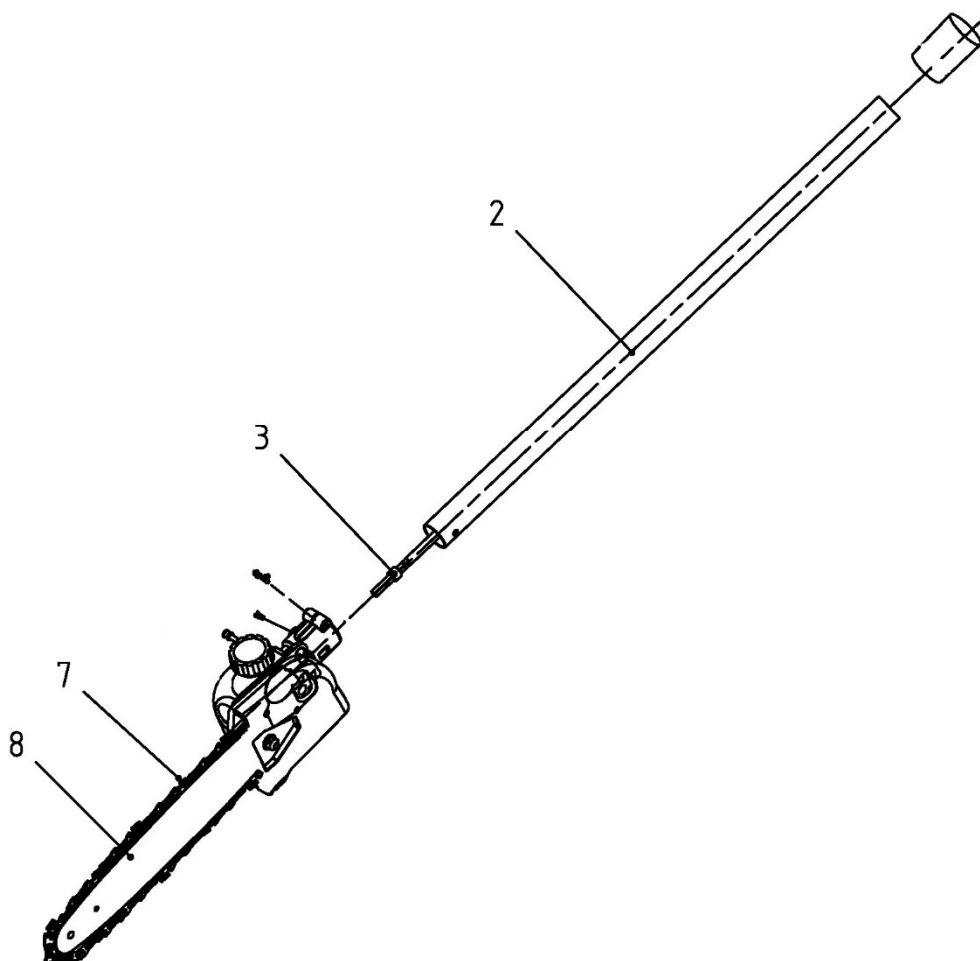

Position	Part number	Název	Name
1	144100001	Konektor baterie	Battery connector
2	144000054	Kryt baterie	Battery cover
3	144100003	Elektronika	Controller
4	ST4*16	Šroub ST4x16	Screw ST4x16
5	144000052	Pravý kryt motoru	Right housing
6	144000050	Motor	Motor
7	144000049	Spojka hřídele od motoru	Motor shaft connector
8	SI-05*40	Šroub M5x40	Screw M5x40
9	ST5*25	Šroub ST5x25	Screw ST5x25
10	144000046	Silenblok	Shock rubber absorber
11	144100011	Pravé madlo	Right handle
12	144100012	Páčka spínače	Switch trigger
13	144100013	Pojistná páčka	Safety lever
14	144100014	Pružina	Spring
15	144100015	Držák popruhu	Harness hook
16	M-06	Matice M6	Nut M6
17	144100017	Horní trubka	Upepr tube
18	144100018	Šroub M6x23	Screw M6x23
19	104000032	Přídavné madlo	Auxiliary handle
20	144000023	Horní hřídel	Upper flexible shaft
21	SK-05*14	Šroub M5x14	Screw M5x14
22	144100022	Spojka trubky kompletní	Tube connector assembly
24	144100024	Přídavné madlo spodní	Auxiliary lower handle
25	M-06	Matice M6	Nut M6
26	144100026	Návlek madla	Hadle sheath
27	144100027	Šroub M5x18	Screw M5x18
28	144000008	Popruh	Harness
29	144100029	Spínač	Switch
30	144100030	Levé madlo	Left handle
32	144100032	Lůžko motoru	Motor base
33	144000056	Levý kryt motoru	Left housing
35	144000022	Konektor baterie	Battery terminal
36	144000017	Konektor baterie	Battery socket
37	144000059	Pružina	Spring

Position	Part number	Název	Name
2	144103002	Trubka	Tube
3	144103003	Pružný hřídel	Flexible shaft
7	33E40E	Řetěz 3,8" 1,3mm 40 článků	Chain 3,8" 1,3mm 40 links
8	144103008	Řetězová lišta	Chain guide bar

Position	Part number	Název	Name
2	144104002	Trubka	Tube
3	144104003	Pružný hřídel	Flexible shaft

Position	Part number	Název	Name
2	144105002	Trubka	Tube
3	144105003	Pružný hřídel	Flexible shaft