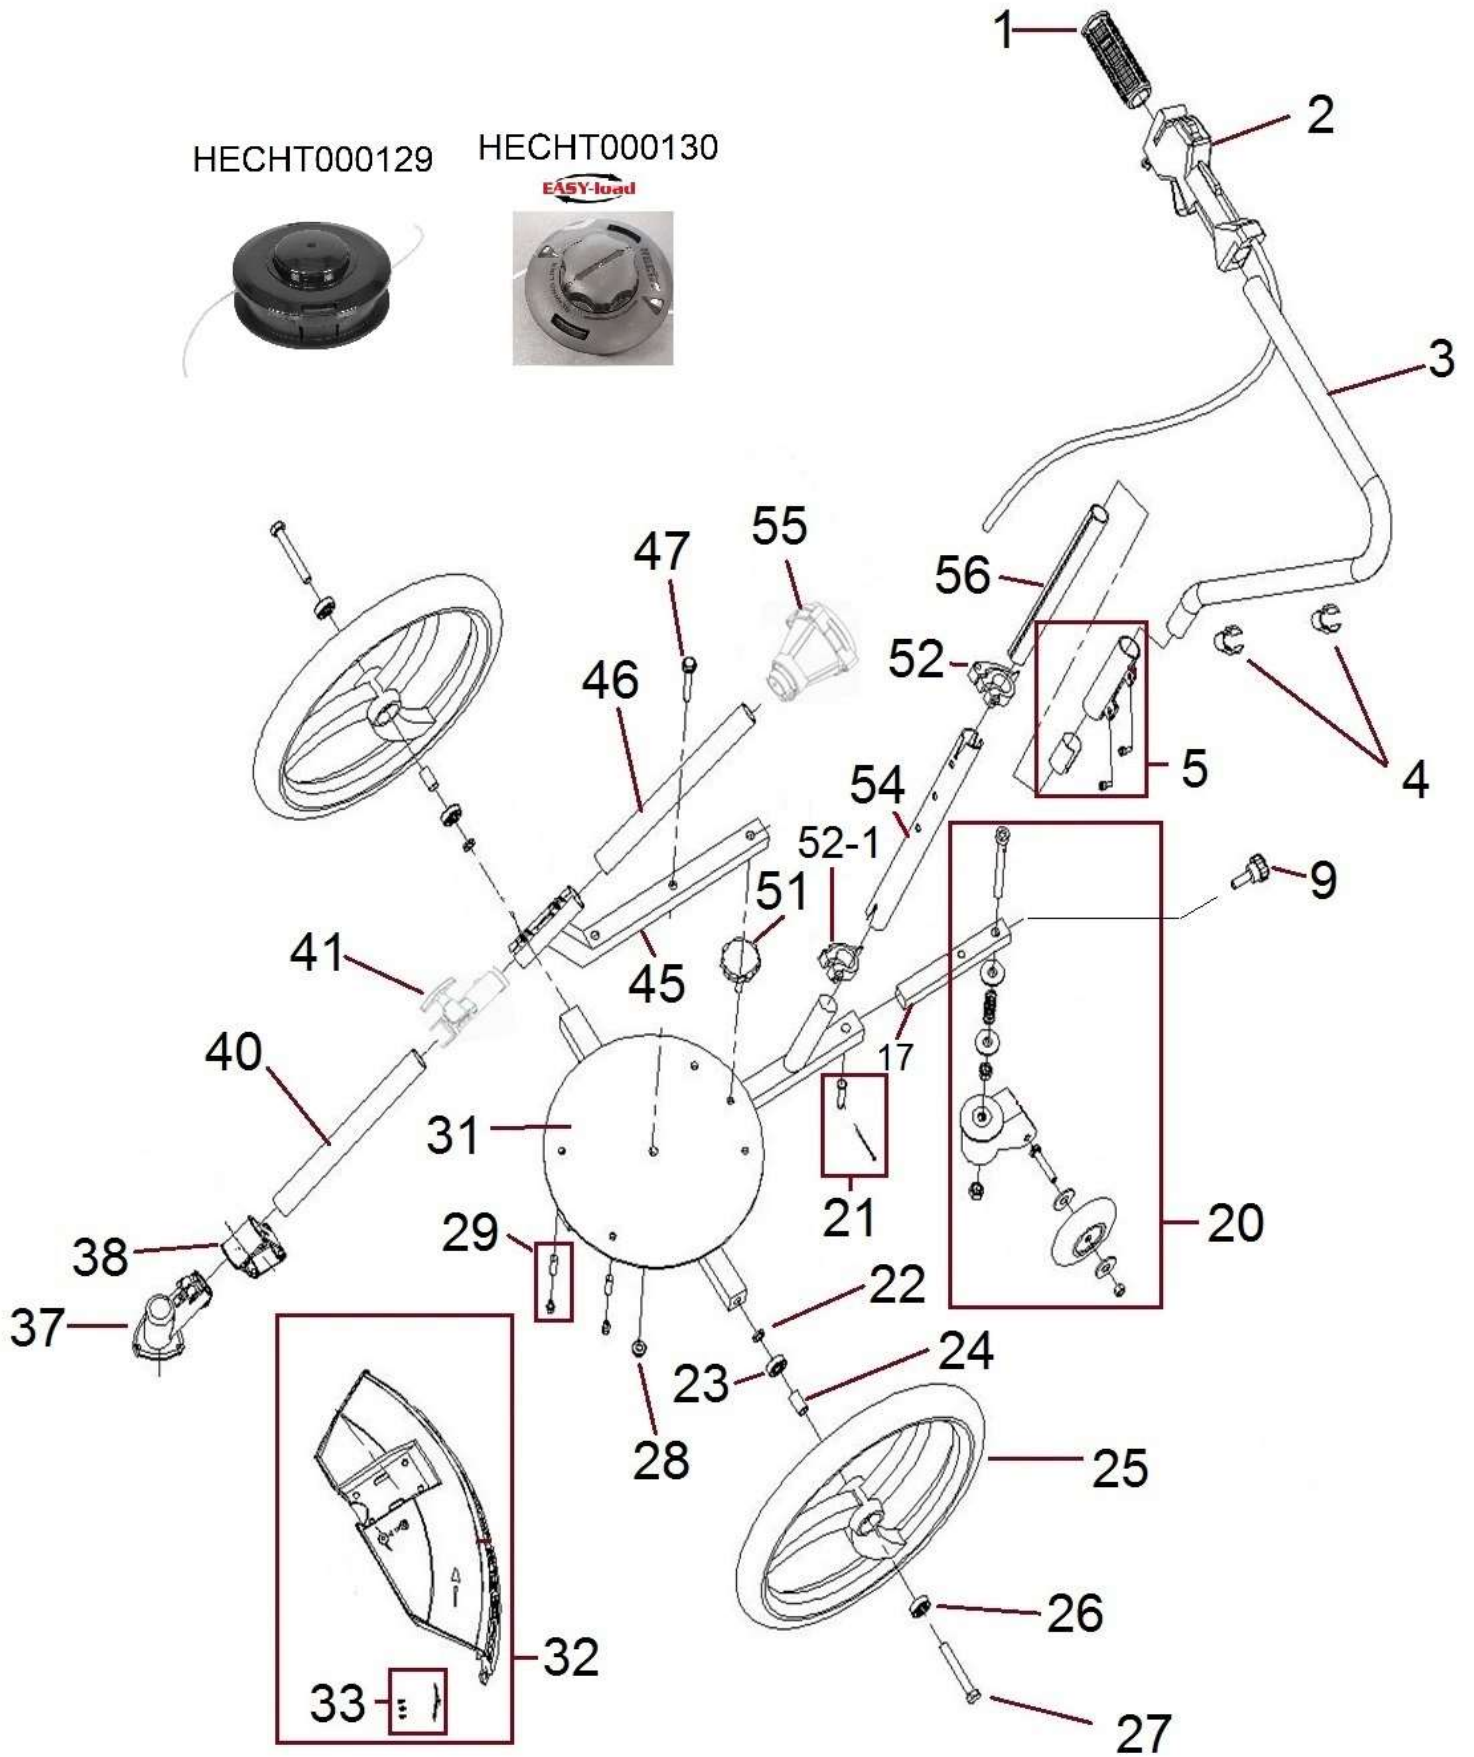

HECHT000129

HECHT000130

Position	Part number	Název	Name
1	155000001	Madlo	Handle
2	155000002	Ovládací madlo kompletní	Control handle assembly
3	155000003	Horní madlo	Upper handle
4	155000004	Svorka kabelu	Cable clamp
5	155000005	Spojka tubusu horního madla	Adapter tube
9	155000009	Šroub s plastovou hlavou	Knob screw
20	155000020	Přídavné kolečko	Support wheel
17	155000017	Rám kolečka	Square tube
21	155000021	Čep se závlačkou	Pin with cotter pin
22	PP-10	Pružná podložka 10	Spring washer 10
23	155000023	Ložisko	Bearing
24	155000024	Pouzdro	Sleeve
25	155000025	Kolo	Wheel
26	155000026	Ložisko	Bearing
27	S-10*70	Šroub M10x70	Bolt M10x70
28	SB-94	Matice M8	Nut M8
29	155000029	Čep se šroubem	Pin with screw
31	155000031	Rám (talíř)	Frame (disc)
32	155000032	Kryt sečení kompletní	Mowing guard assembly
33	155000033	Nůž struny vč. šroubků	String blade with screws
37	155000037	Úhlový převod	Gearcase assembly
38	155000038	Držák krytu sečení	Mowing guard bracket
40	155000040	Spodní tubus s hřídelí	Lower tube with shaft
41	155000041	Spojka tubusu	Tube connector
45	155000045	Rám tubusu	Tube support frame
46	155000046	Horní tubus s hřídelí	Upper tube with shaft
47	SF-08*60	Šroub M8x60	Bolt M8x60
51	155000051	Šroub s plastovou hlavou	Knob screw
52	155000052	Rychloupínací páčka	Fastlocking lever
52-1	1550000521	Objímka	Sleeve
54	155000054	Spodní tubus madla	Lower tube (handle)
55	155000055	Skříň spojky kompletní	Clutch housing assembly
56	155000056	Horní tubus madla	Upper tube (handle)