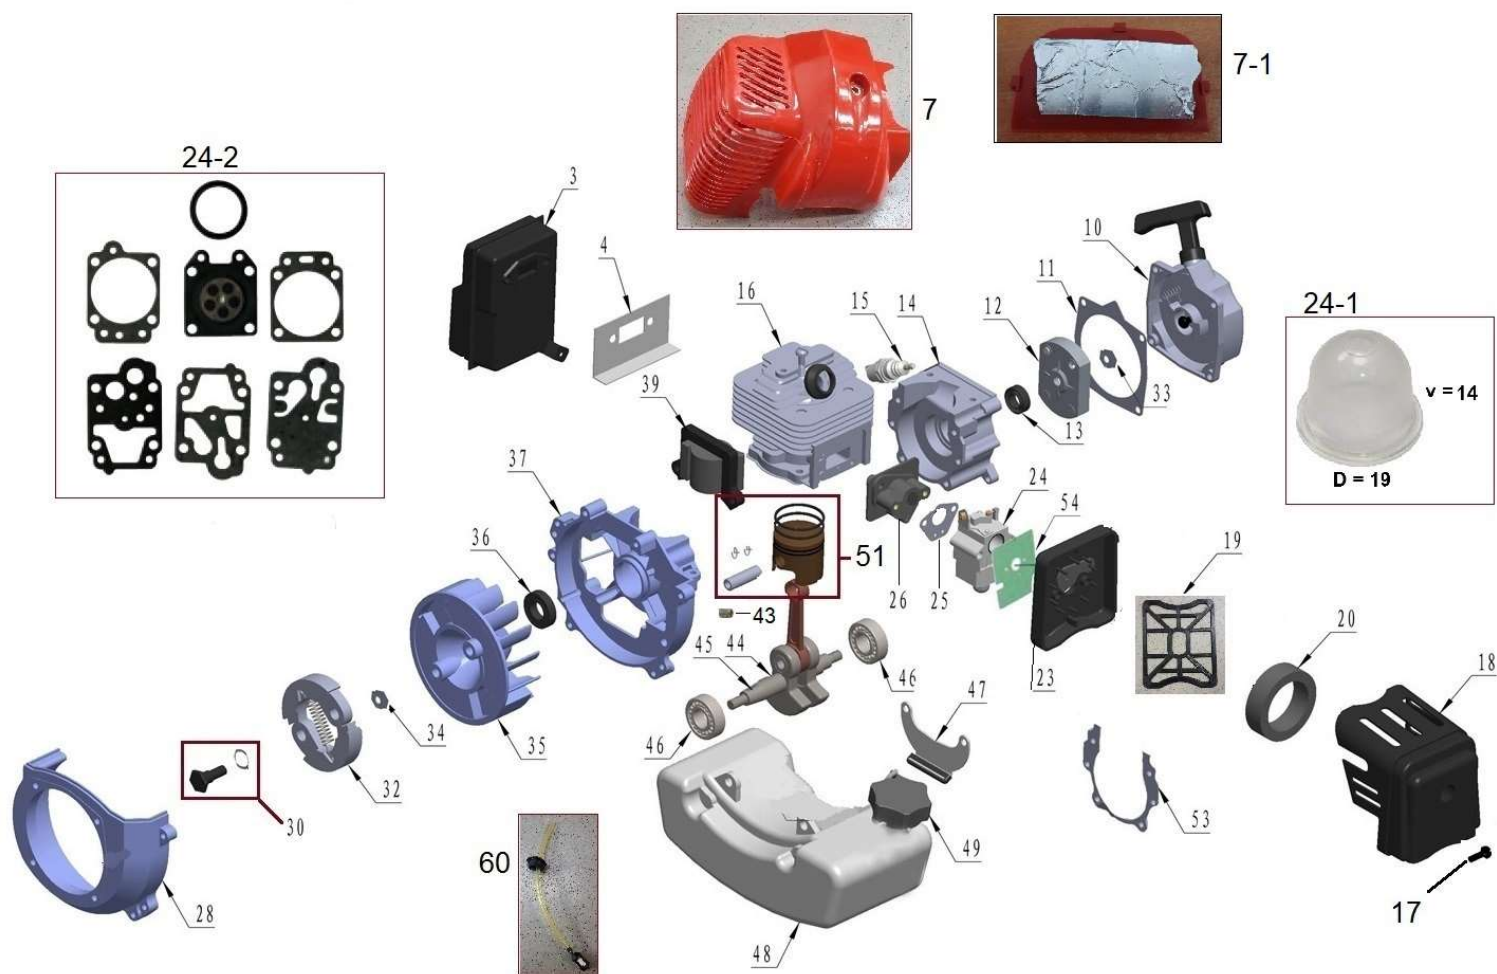

HECHT000129

HECHT000130

Position	Part number	Název	Name
1	155000001	Madlo	Handle
2	155000002	Ovládací madlo kompletní	Control handle assembly
3	155000003	Horní madlo	Upper handle
4	155000004	Svorka kabelu	Cable clamp
5	155000005	Spojka tubusu horního madla	Adapter tube
9	155000009	Šroub s plastovou hlavou	Knob screw
20	155000020	Přídavné kolečko	Support wheel
17	155000017	Rám kolečka	Square tube
21	155000021	Čep se závlačkou	Pin with cotter pin
22	PP-10	Pružná podložka 10	Spring washer 10
23	155000023	Ložisko	Bearing
24	155000024	Pouzdro	Sleeve
25	155000025	Kolo	Wheel
26	155000026	Ložisko	Bearing
27	S-10*70	Šroub M10x70	Bolt M10x70
28	SB-94	Matice M8	Nut M8
29	155000029	Čep se šroubem	Pin with screw
31	155000031	Rám (talíř)	Frame (disc)
32	155000032	Kryt sečení kompletní	Mowing guard assembly
33	155000033	Nůž struny vč. šroubků	String blade with screws
37	155000037	Úhlový převod	Gearcase assembly
38	155000038	Držák krytu sečení	Mowing guard bracket
40	155000040	Spodní tubus s hřídelí	Lower tube with shaft
41	155000041	Spojka tubusu	Tube connector
45	155000045	Rám tubusu	Tube support frame
46	155000046	Horní tubus s hřídelí	Upper tube with shaft
47	SF-08*60	Šroub M8x60	Bolt M8x60
51	155000051	Šroub s plastovou hlavou	Knob screw
52	155000052	Rychloupínací páčka	Fastlocking lever
52-1	1550000521	Objímka	Sleeve
54	155000054	Spodní tubus madla	Lower tube (handle)
55	155000055	Skříň spojky kompletní	Clutch housing assembly
56	155000056	Horní tubus madla	Upper tube (handle)