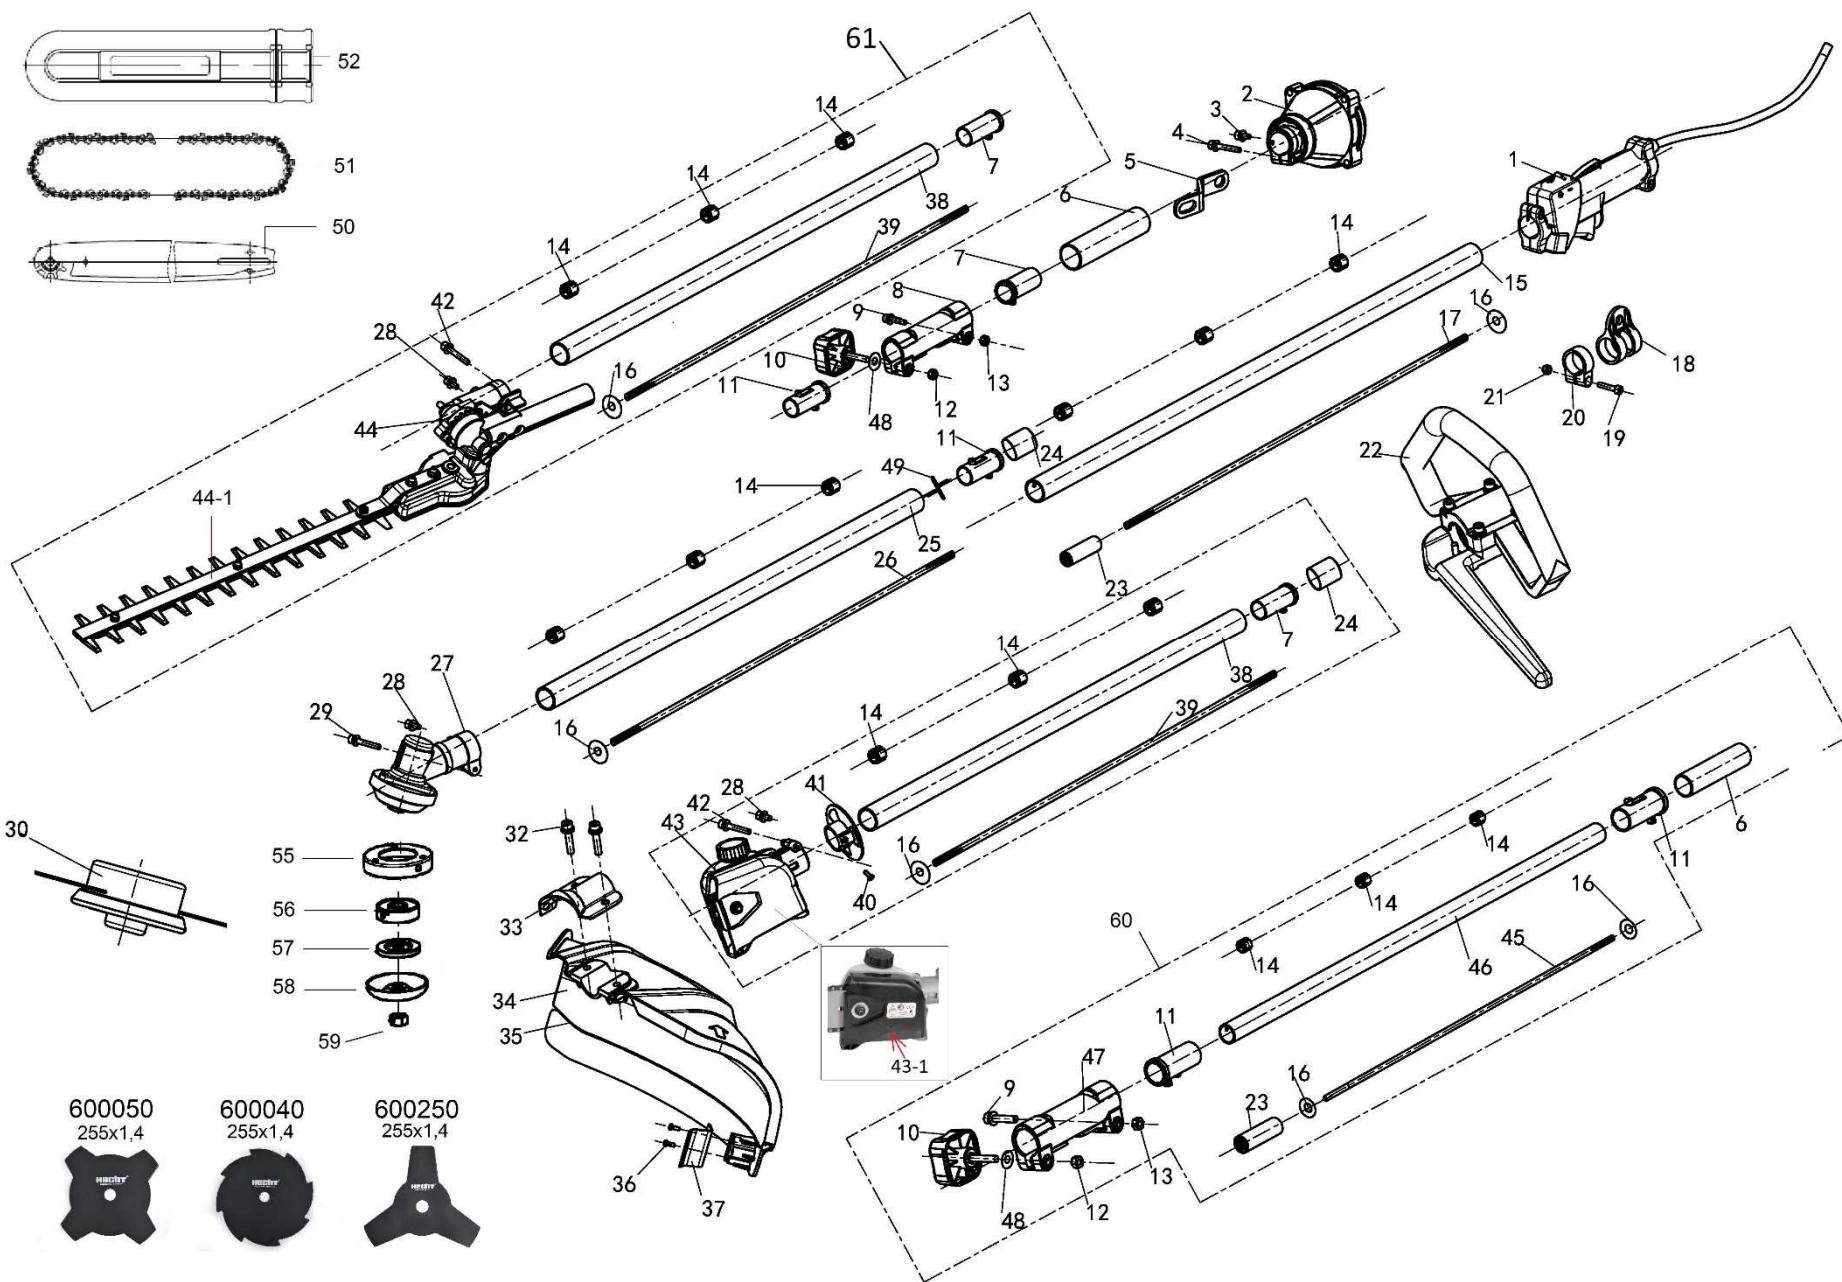

Popruhy

HECHT000102

HECHT000103

HECHT000104

600050
255x1,4

600040
255x1,4

600250
255x1,4

Position	Part number	Název	Name
1	133100001	Ovládací madlo kompletní	Control handle assembly
2	133100002	Skříň spojky kompletní	Clutch case assembly
3	SI-05*10	Šroub M5x10	Bolt M5x10
4	SI-06*30	Šroub M6x30	Bolt M6x30
5	133100005	Spojovací segment	Connecting plate
6	133100006	Návlak madla	Tube sheath
7	133100007	Pouzdro	Sleeve
8	133100008	Spojka trubky	Tube connector
9	SI-06*25	Šroub M6x25	Bolt M6x25
10	133100010	Křídlový šroub	Knob screw
11	133100011	Vložka tubusu	Tube sleeve
12	M-06	Matice M6	Nut M6
13	M-06	Matice M6	Nut M6
14	133100014	Pouzdro trubky	Tube bushing
15	133100015	Horní trubka (křovinořez)	Upper tube (brush cutter)
16	133100016	Kroužek	Ring
17	133100017	Horní hřídel (křovinořez)	Upper shaft (brush cutter)
18	133100018	Držák popruhu	Harness holder
19	SI-05*20	Šroub M5x20	Bolt M5x20
20	133100020	Objímka	Sleeve
21	M-05	Matice M5	Nut M5
22	133100022	Přídavné madlo	Front handle
23	133100023	Spojka hřídele	Shaft connector
25	133100025	Spodní trubka (křovinořez)	Lower tube (brush cutter)
26	133100026	Spodní hřídel (křovinořez)	Lower shaft (brush cutter)
27	133100027	Úhlový převod	Gearcase assembly (brush cutter)
28	SI-05*14	Šroub M5x14	Bolt M5x14
29	SI-06*25	Šroub M6x25	Bolt M6x25
30	133100030	Strunová hlava	Cutting head
31	600250	Nůž 3-zubý	Blade 3T
32	SI-06*20	Šroub M6x20	Bolt M6x20
33	133100033	Držák krytu sečení	Mowing cover holder
34	133100034	Kryt sečení	Mowing cover
35	133100035	Přídavný kryt sečení	Auxiliary mowing cover
36	ST5*12	Šroub ST5x12	Screw ST5x12
37	133100037	Nůž struny	String blade
38	133100038	Trubka (pila)	Tube (saw)