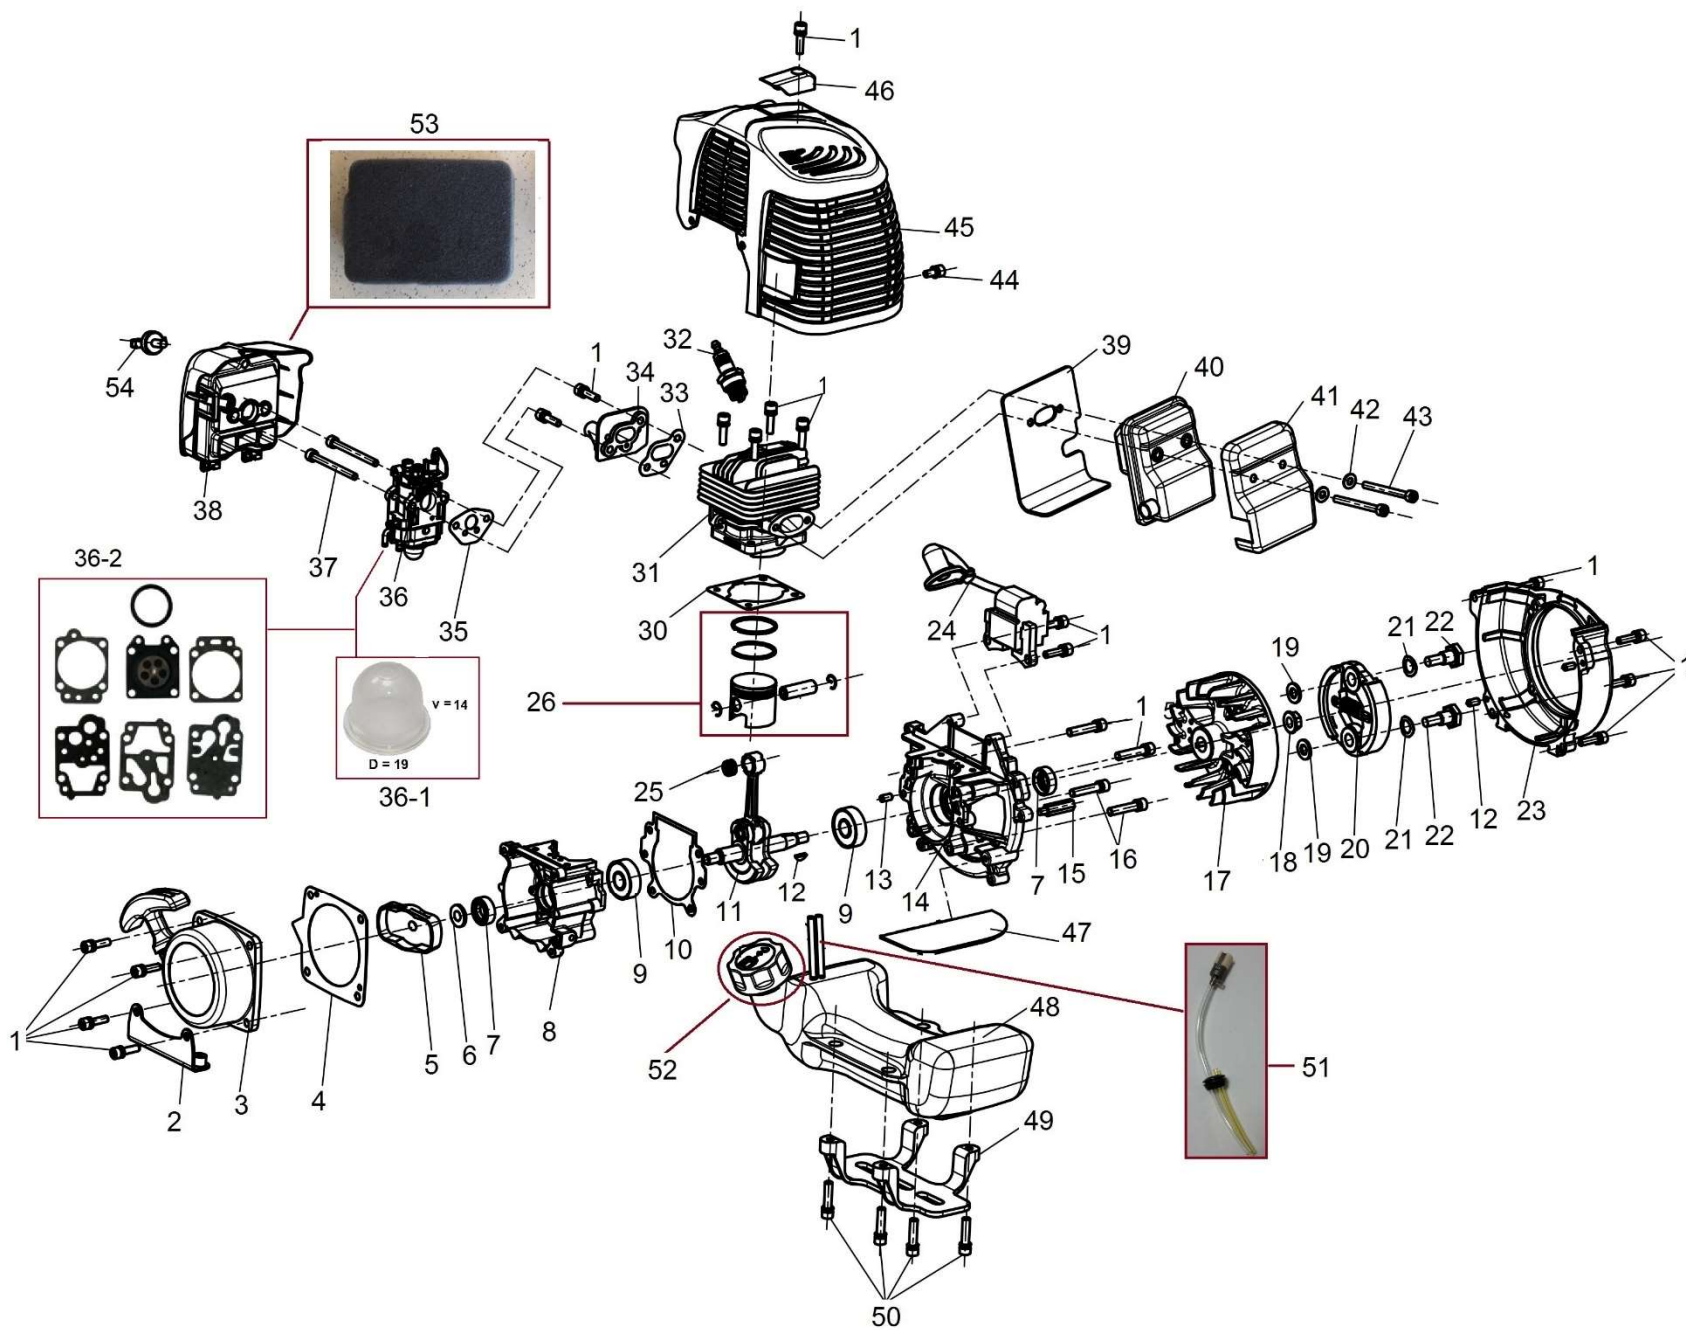

Position	Part number	Název	Name
1	SI-05*20	Šroub M5x20	Bolt M5x20
2	133101002	Držák nádrže u startéru	Fuel tank side bracket
3	133101003	Startér mechanický	Starter assembly
4	133101004	Podložka startéru	Starter pad
5	133101006	Miska startéru	Starter idle pulley
6	P-08	Podložka 8	Washer 8
7	939M017	Gufero 12x22x7	Oil seal 12x22x7
8	133101008	Kliková skříň zadní	Rear crankcase
9	6201	Ložisko 6201	Bearing 6201
10	133101010	Těsnění klikové skříně	Crankcase gasket
11	133101011	Kliková hřídel	Crankshaft
12	133101012	Woodruffovo pero 3x3,75x13	Woodruff key 3x3,75x13
14	133101014	Kliková skříň přední	Front crankcase
15	133101015	Svorník M5	Stud bolt M5
16	SI-05*30	Šroub M5x30	Bolt M5x30
17	133101017	Setrvačnick	Flywheel
18	M-08	Matice M8	Nut M8
19	133101019	Podložka	Washer
20	133101020	Spojka kompletní	Clutch assembly
21	133101021	Podložka šroubu spojky	Clutch bolt washer
22	133101022	Šroub spojky M8x25	Clutch bolt M8x25
23	133101023	Kryt setrvačnicku	Flywheel cover
24	133101024	Cívka zapalování	Ignition coil
25	133101025	Jehlové ložisko 9x12x12	Needle bearing 9x12x12
26	133101026	Píst kompletní	Piston assembly
30	133101030	Těsnění válce	Cylinder gasket
31	133101031	Válec	Cylinder
32	A958P	Svíčka zapalování	Spark plug
33	133101033	Těsnění příruby karburátoru	Insulator gasket
34	133101034	Příruba karburátoru	Carburetor insulator
35	133101035	Těsnění karburátoru	Carburetor gasket
36	127011034	Karburátor	Carburetor
36-1	188-12	Balonek primeru	Primer bulb
36-2	A431003	Membránová sada karburátoru	Diaphragm set
37	SI-05*55	Šroub M5x55	Bolt M5x55
38	133101038	Vzduchový filtr kompletní	Air filter assembly
39	133101039	Těsnění výfuku	Muffler gasket