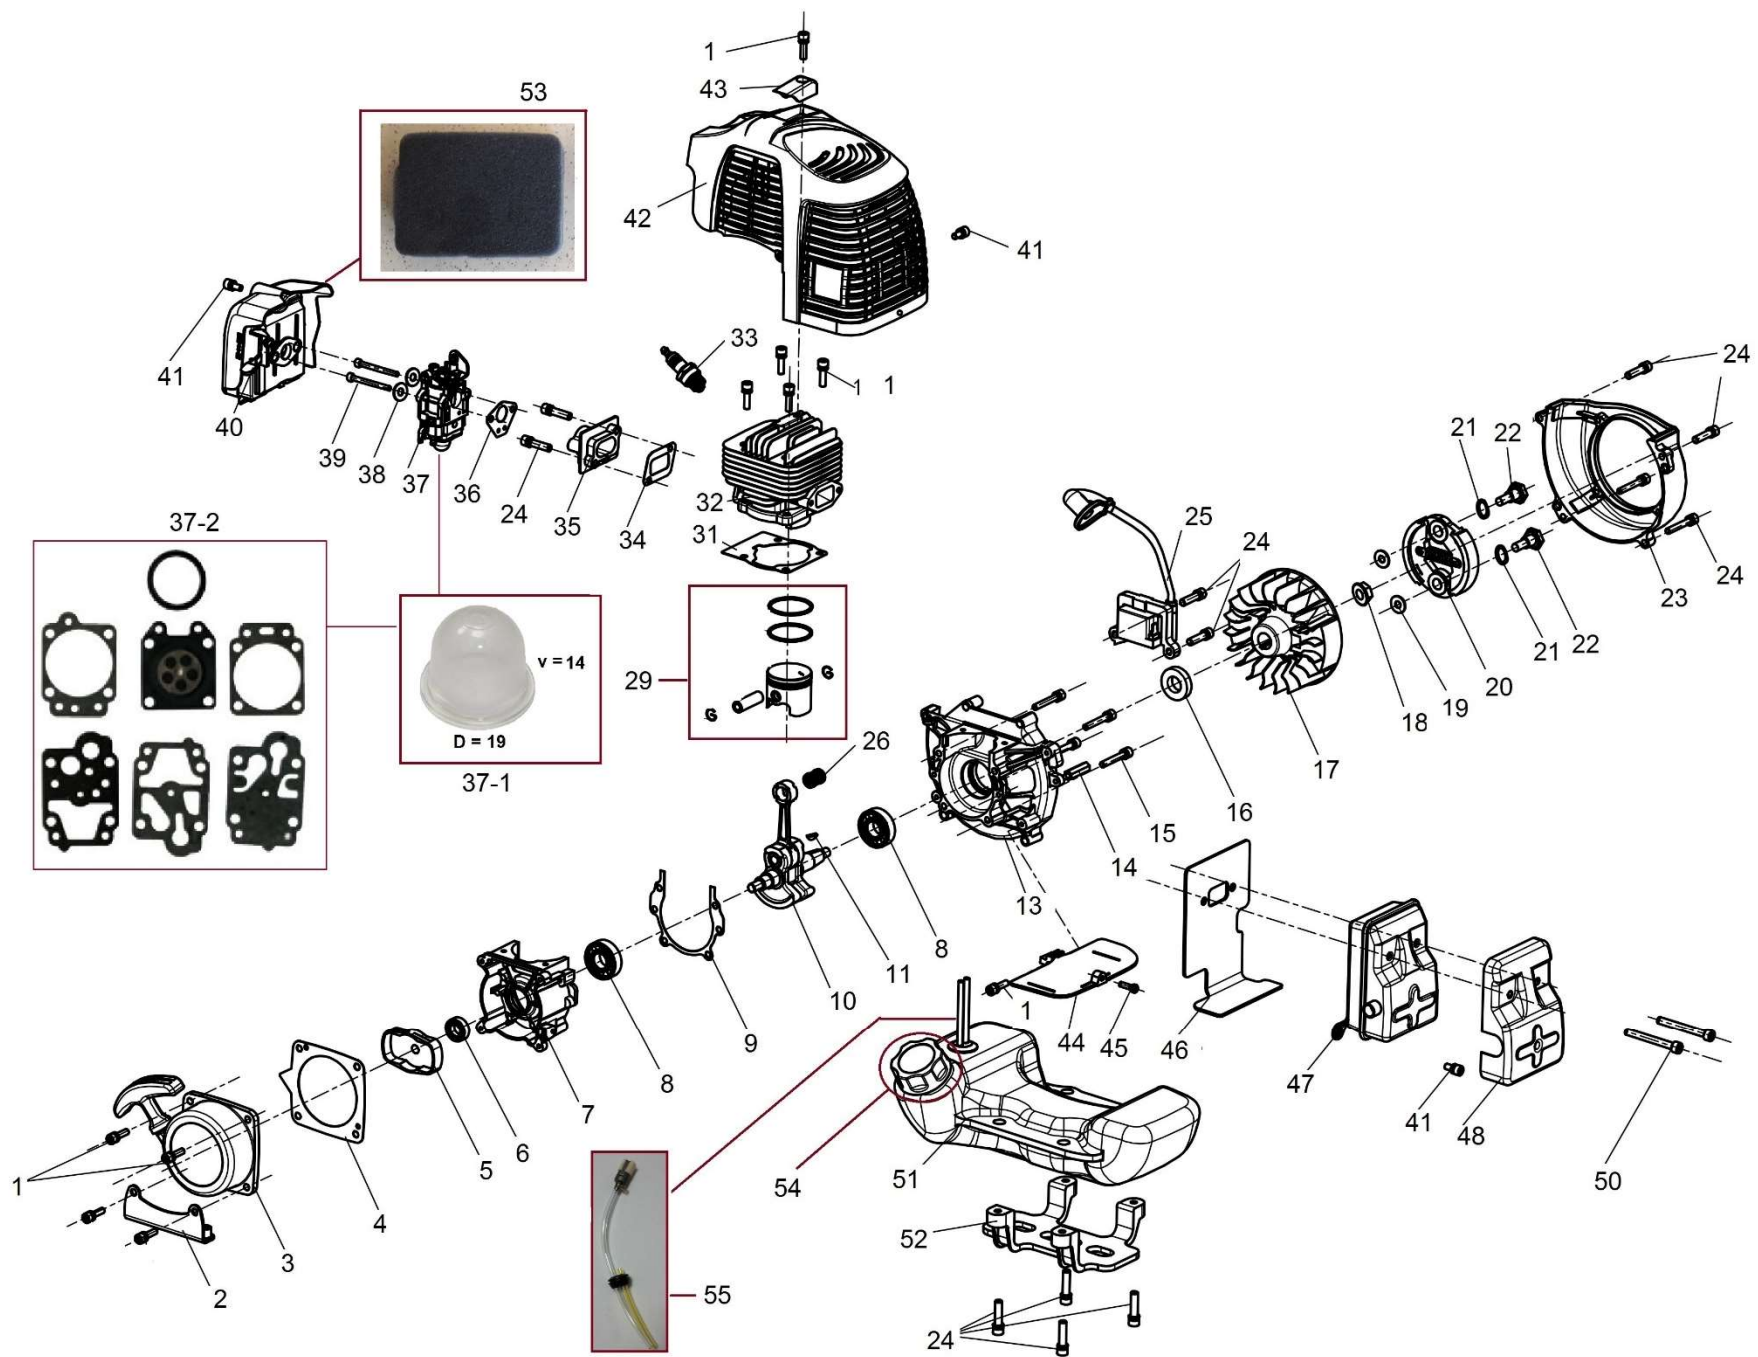

142BTS

Position	Part number	Název	Name
1	SI-05*20	Šroub M5x20	Bolt M5x20
2	133101002	Držák nádrže u startéru	Fuel tank side bracket
3	133101003	Startér kompletní	Starter assembly
4	133101004	Podložka startéru	Starter pad
5	133101006	Miska startéru	Starter idle pulley
6	939M017	Gufero 12x22x7	Oil seal 12x22x7
7	142011007	Kliková skříň zadní	Rear crankcase
8	6202	Ložisko 6202	Bearing 6202
9	142011009	Těsnění klikové skříně	Crankcase gasket
10		Kliková hřídel	Crankshaft
11	142011011	Woodruffovo pero	Woodruff key
13	142011013	Kliková skříň přední	Front crankcase
14	142011014	Svorník M5	Stud bolt M5
15	SI-05*35	Šroub M5x35	Bolt M5x35
16	152001047	Gufero 15x30x7	Oil seal 15x30x7
17	142011017	Setrvačnik (Pro kliku 142011010)	Flywheel (for crankshaft 142011010)
	1420110171	Setrvačnik (Pro kliku 1420110101)	Flywheel (for crankshaft 1420110101)
18	M-08	Matice M8	Nut M8
19	133101019	Podložka	Washer
20	133101020	Spojka kompletní	Clutch assembly
21	133101021	Podložka šroubu spojky	Clutch bolt washer
22	142011022	Šroub spojky M8x25	Clutch bolt M8x25
23	142011023	Kryt setrvačniku	Flywheel cover