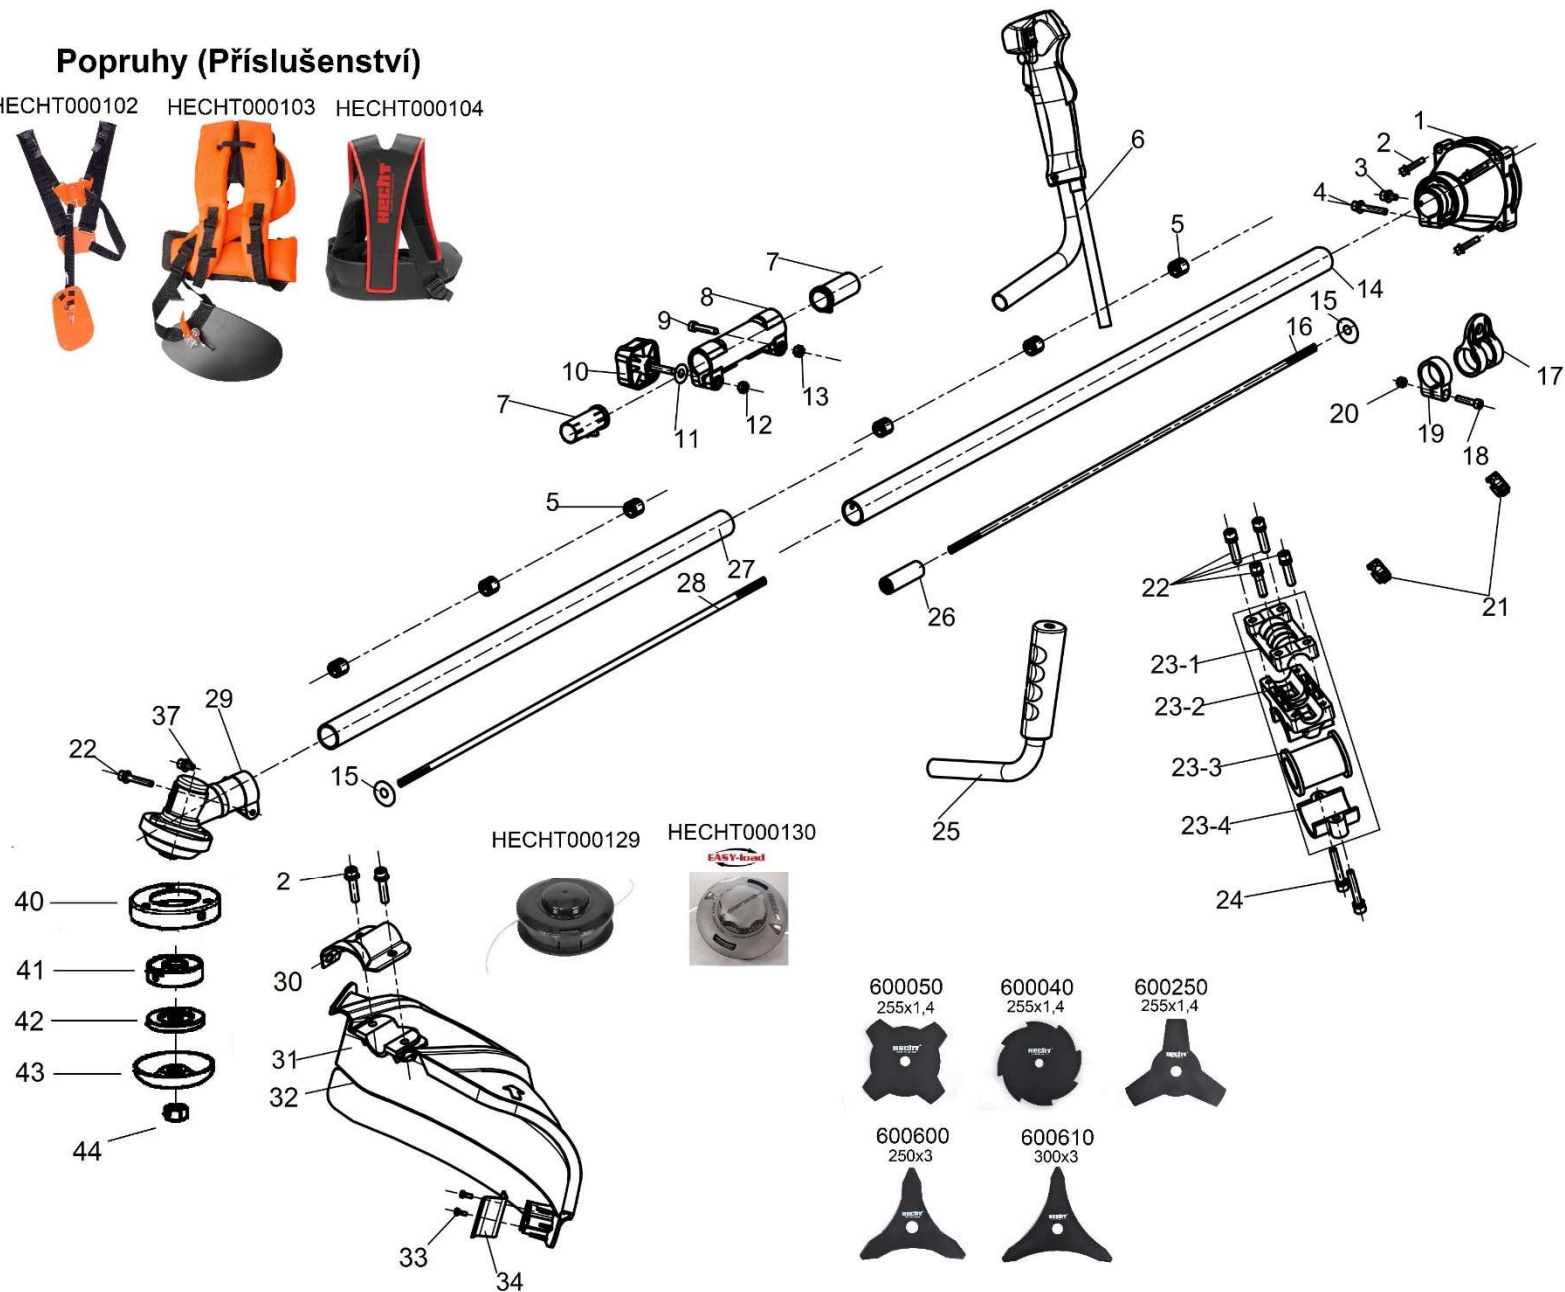

Popruhy (Příslušenství)

HECHT000102 HECHT000103 HECHT000104

Position	Part number	Název	Name
1	133100002	Skříň spojky kompletní	Clutch case assembly
2	SI-06*30	Šroub M6x30	Bolt M6x30
3	SI-05*10	Šroub M5x10	Bolt M5x10
4	SI-06*25	Šroub M6x25	Bolt M6x25
5	127010005	Pouzdro tubusu	Tube bushing
6	127010006	Ovládací madlo kompletní	Control handle assembly
7	133100011	Vložka tubusu	Tube sleeve
8	133100047	Spojka tubusu	Tube connector
9	SI-06*25	Šroub M6x25	Bolt M6x25
10	133100010	Křídlová matice	Knob nut
11	P-06	Podložka 6	Washer 6
12	M-06	Matice M6	Nut M6
13	M-06	Matice M6	Nut M6
14	127010014	Horní tubus	Upper tube
15	133100016	Kroužek	Ring
16	133100017	Horní hřídel	Upper shaft
17	133100018	Držák popruhu	Harness holder
18	SI-05*20	Šroub M5x20	Bolt M5x20
19	133100020	Objímka	Sleeve
20	M-05	Matice M5	Nut M5
21	127010021	Svorka kabelu	Cable clamp
22	SI-05*25	Šroub M5x25	Bolt M5x25
23-1	1270100231	Horní třmen řídítek	Handlebar upper bracket
23-2	1270100232	Spodní třmen řídítek	Lower handlebar bracket
23-3	1270100233	Silenblok třmenu řídítek	Rubber pad
23-4	1270100234	Spodní třmen tubusu	Lower tube bracket
24	SI-05*30	Šroub M5x30	Bolt M5x30
25	127010025	Levé madlo	Left handle
26	133100023	Spojka hřídele	Shaft connector
27	127010027	Spodní tubus	Lower tube
28	133100026	Spodní hřídel	Lower shaft
29	127010029	Úhlový převod	Gearcase assembly
30	127010030	Držák krytu sečení	Mowing cover fixing plate
31	127010031	Kryt sečení	Mowing cover
32	133100035	Přídavný kryt sečení	Mowing cover auxiliary cover
33	ST5*12	Šroub ST5x12	Screw ST5x12
34	133100037	Nůž struny	String blade
37	SI-05*14	Šroub M5x14	Bolt M5x14