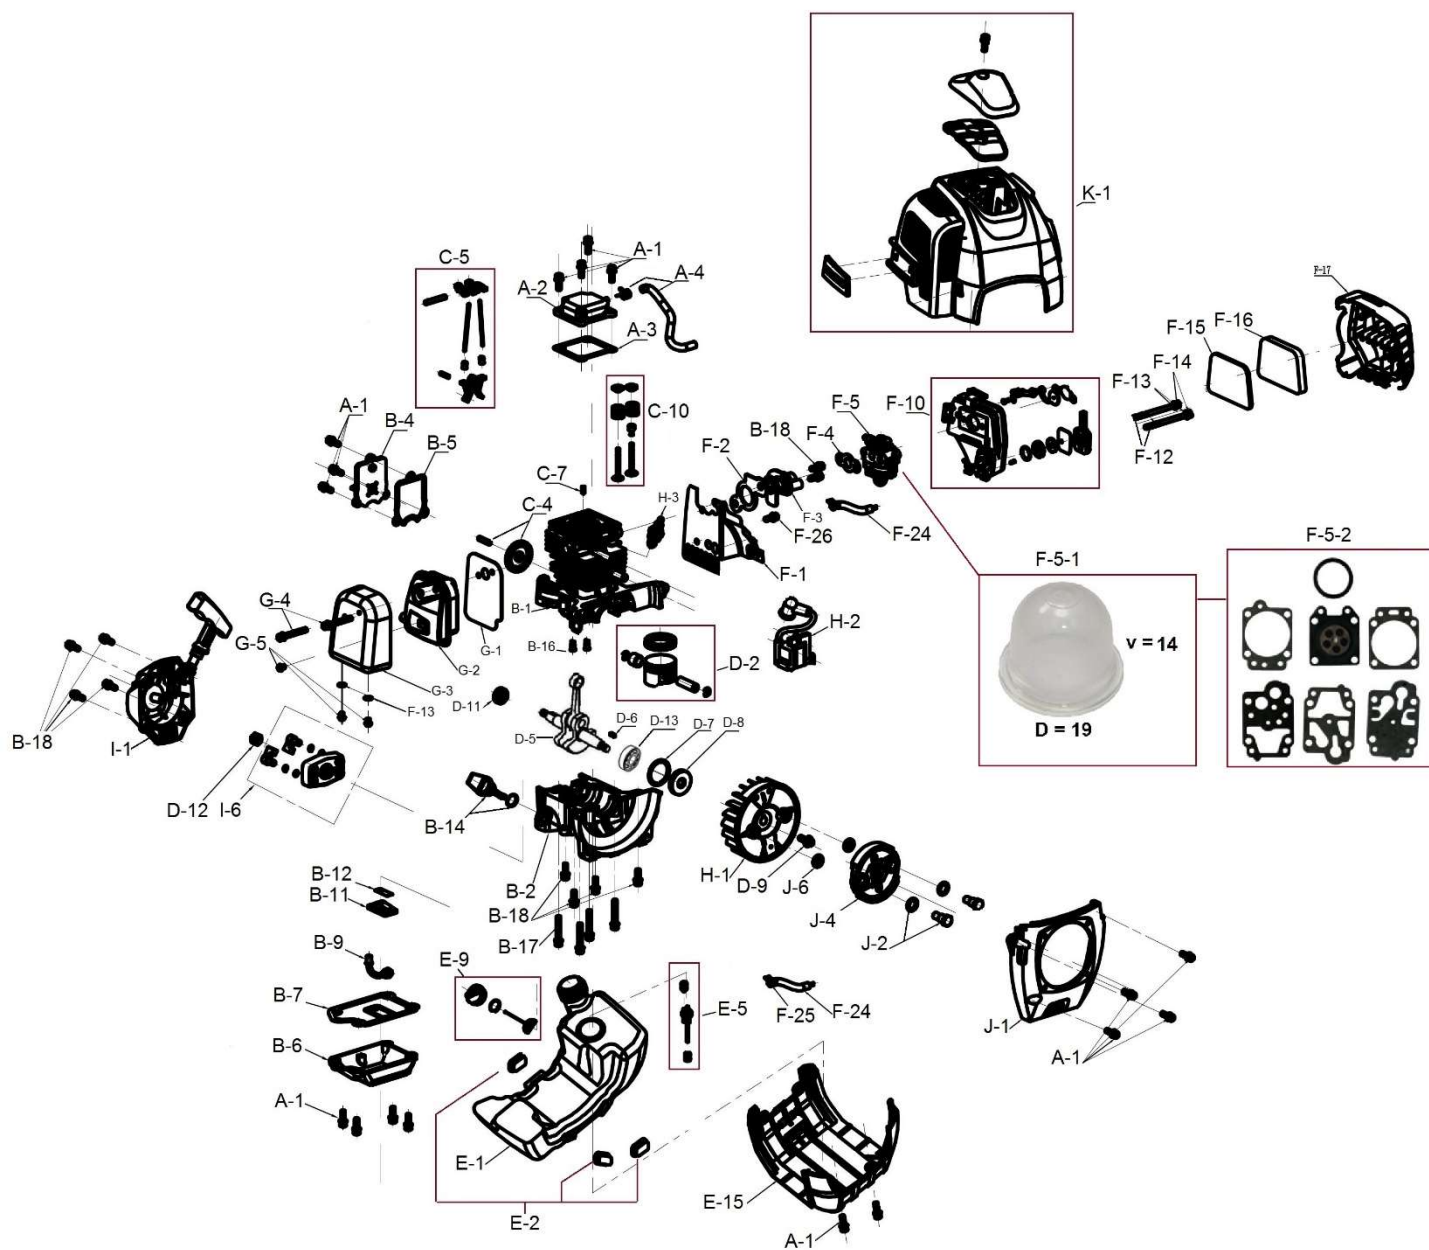

Popruhy (Příslušenství)

HECHT000102 HECHT000103 HECHT000104

HECHT000109

600050
255x1,4

600040
255x1,4

600250
255x1,4

Position	Part number	Název	Name
6	134000006	Úchyt popruhu	Harness holder
7	134000007	Tubus se silenbloky	Tube with rubber bushings
10	134000010	Úhlový převod	Gearcase assembly
16	134000016	Kryt úhlového převodu	Gearcase cover
25	134000025	Unašeč nástroje	Blade retainer
26	134000026	Spodní podložka nástroje	Blade lower washer
27	134000027	Miska nástroje	Dish washer
28	152000026	Matice M10x1,25 L	Nut M10x1,25 L
32	134000032	Hřídel	Shaft
33	134000033	Přídavný kryt sečení	Mowing auxiliary cover
35	134000035	Nůž struny	String blade
36	134000036	Kryt sečení	Mowing cover
37	134000037	Držák krytu sečení	Mowing cover holder
38	SI-06*20	Šroub M6x20	Bolt M6x20
39	134000039	Levé madlo	Left handle
40	134000040	Řidítka	Handlebar
42	134000042	Třmen řidítek	Handlebar clamp
50	134000050	Skříň spojky	Clutch case
58	134000058	Ovládací madlo kompletní	Control handle assembly
74	134000074	Vypínač motoru	Engine stop switch

Position	Part number	Název	Name
A-1	SI-05*16	Šroub M5x16	Bolt M5x16
A-2	134000080	Ventilové víko	Cylinder head cover
A-3	134000081	Těsnění ventilového víka	Cylinder head cover gasket
A-4	134000082	Hadička 4x8x155 (se svorkou)	Tube with clip
B-1	134000084	Válec	Cylinder
B-2	134000085	Spodní díl skříně	Crankcase middle
B-4	134000087	Boční víko skříně	Cylinder side cover
B-5	134000088	Těsnění bočního víka	Cylinder side cover gasket
B-6	134000089	Spodní víko skříně	Crankcase bottom cover
B-7	134000090	Těsnění spodního víka	Crankcase bottom cover gasket
B-9	134000091	Olejová hadička	Oil suction pipe with nozzle
B-11	134000094	Vložka membrány	Membrane plate
B-12	134000095	Membrána	Membrane
B-14	134000096	Olejová měrka	Oil dipstick
B-16	134000098	Ventilek	Air valve
B-17	SI-05*35	Šroub M5x35	Bolt M5x35
B-18	SI-05*20	Šroub M5x20	Bolt M5x20
C-5	134000101	Vahadlo ventilu set	Valve rocker assembly