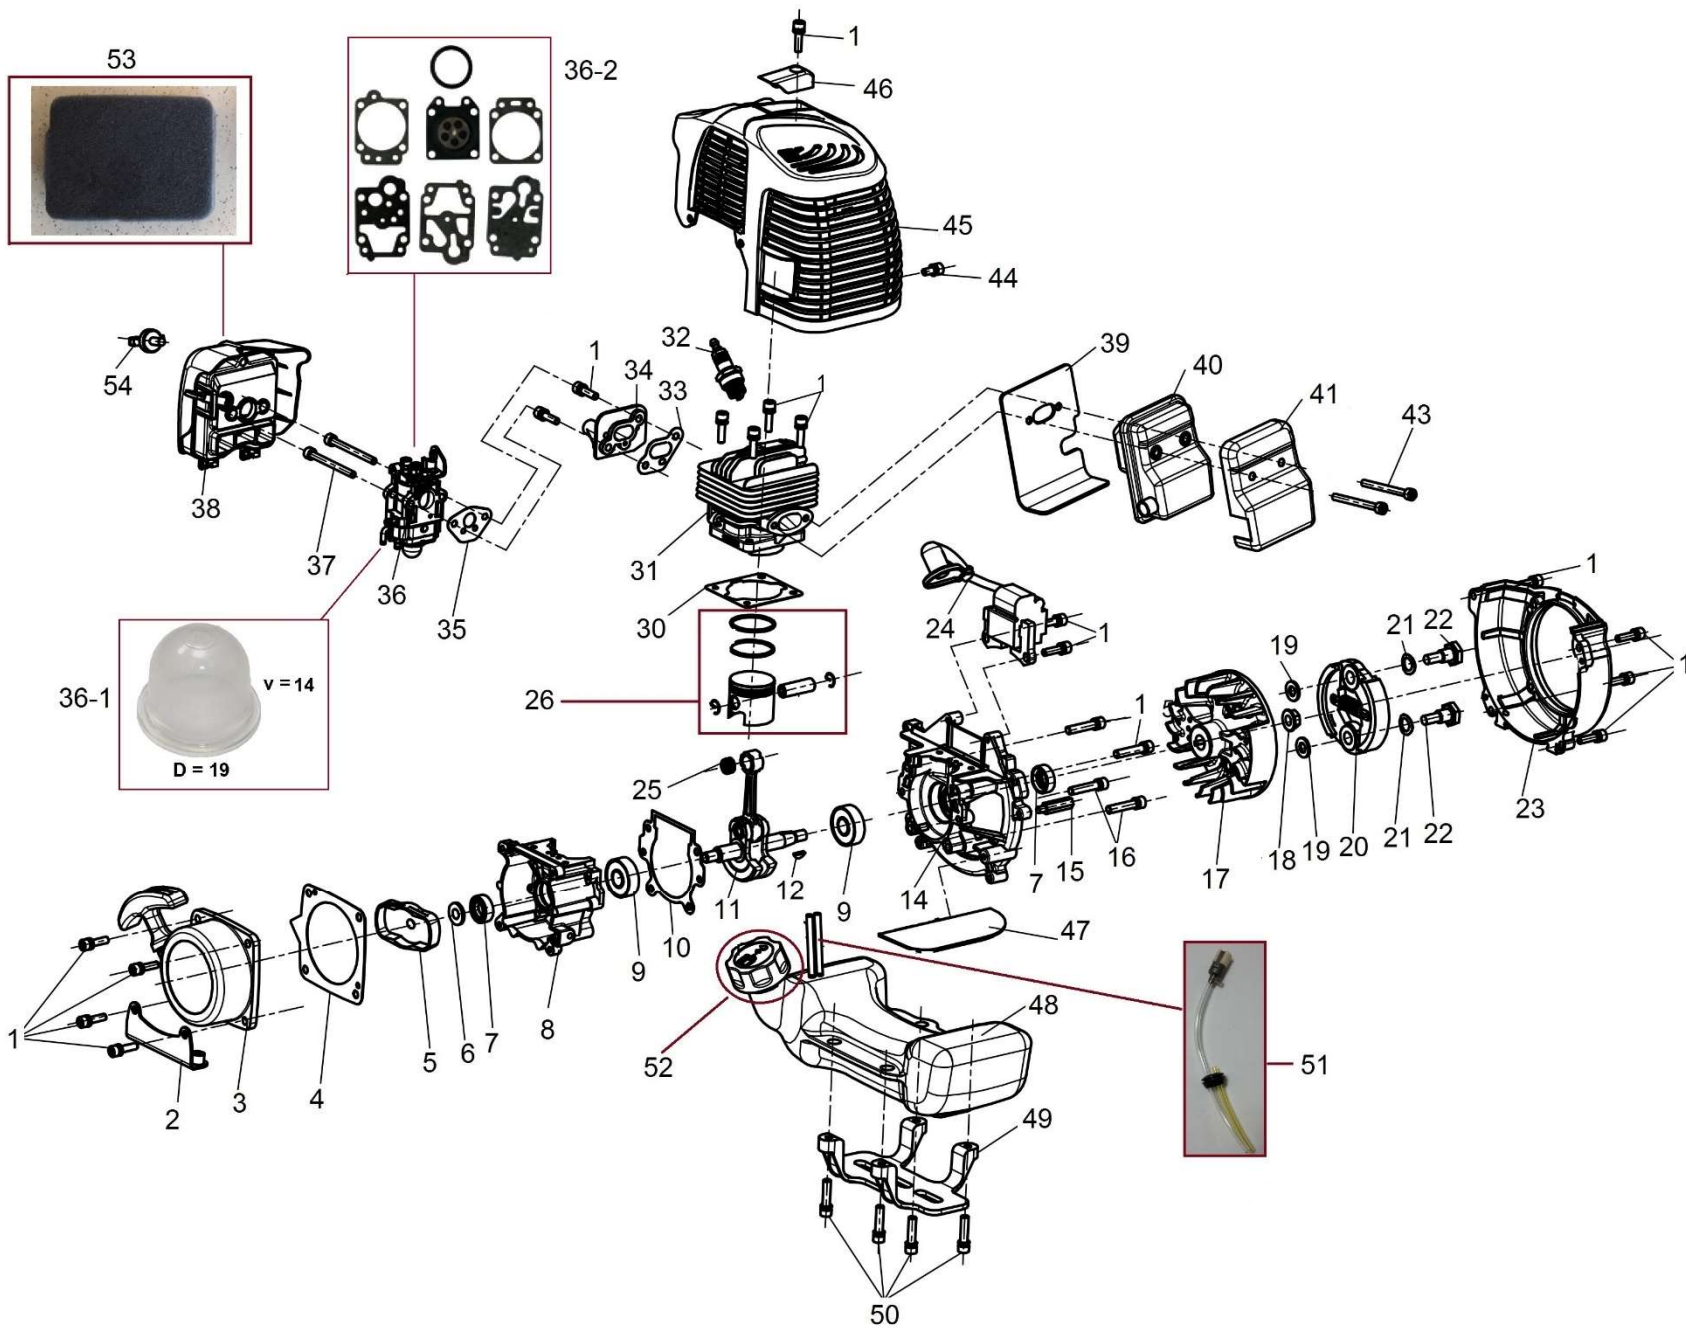

135BTS

Position	Part number	Název	Name
1	SI-05*20	Šroub M5x20	Bolt M5x20
2	133101002	Držák nádrže u startéru	Fuel tank side bracket
3	133101003	Startér mechanický	Starter assembly
4	133101004	Podložka startéru	Starter pad
5	133101006	Miska startéru	Starter idle pulley
6	P-08	Podložka 8	Washer 8
7	939M017	Gufero 12x22x7	Oil seal 12x22x7
8	133101008	Kliková skříň zadní	Rear crankcase
9	6201/P5	Ložisko 6201	Bearing 6201
10	133101010	Těsnění klikové skříně	Crankcase gasket
11	133101011	Kliková hřídel	Crankshaft
12	133101012	Woodruffovo pero 3x3,75x13	Woodruff key 3x3,75x13
14	133101014	Kliková skříň přední	Front crankcase
15	133101015	Svorník M5	Stud bolt M5
16	SI-05*30	Šroub M5x30	Bolt M5x30
17	133101017	Setrvačnick	Flywheel
18	M-08	Matice M8	Nut M8
19	133101019	Podložka	Washer
20	133101020	Spojka kompletní	Clutch assembly
21	133101021	Podložka šroubu spojky	Clutch bolt washer
22	133101022	Šroub spojky M8x25	Clutch bolt M8x25
23	133101023	Kryt setrvačnicku	Flywheel cover
24	133101024	Cívka zapalování	Ignition coil
25	133101025	Jehlové ložisko 9x12x12	Needle bearing 9x12x12
26	133101026	Píst kompletní	Piston assembly
30	133101030	Těsnění válce	Cylinder gasket
31	133101031	Válec	Cylinder
32	A958P	Svíčka zapalování	Spark plug
33	133101033	Těsnění příruby karburátoru	Insulator gasket
34	133101034	Příruba karburátoru	Carburetor insulator
35	133101035	Těsnění karburátoru	Carburetor gasket
36	127011034	Karburátor	Carburetor
36-1	188-12	Balonek primeru	Primer bulb
36-2	A431003	Membránová sada karburátoru	Diaphragm set
37	SI-05*55	Šroub M5x55	Bolt M5x55
38	133101038	Vzduchový filtr kompletní	Air filter assembly
39	133101039	Těsnění výfuku	Muffler gasket