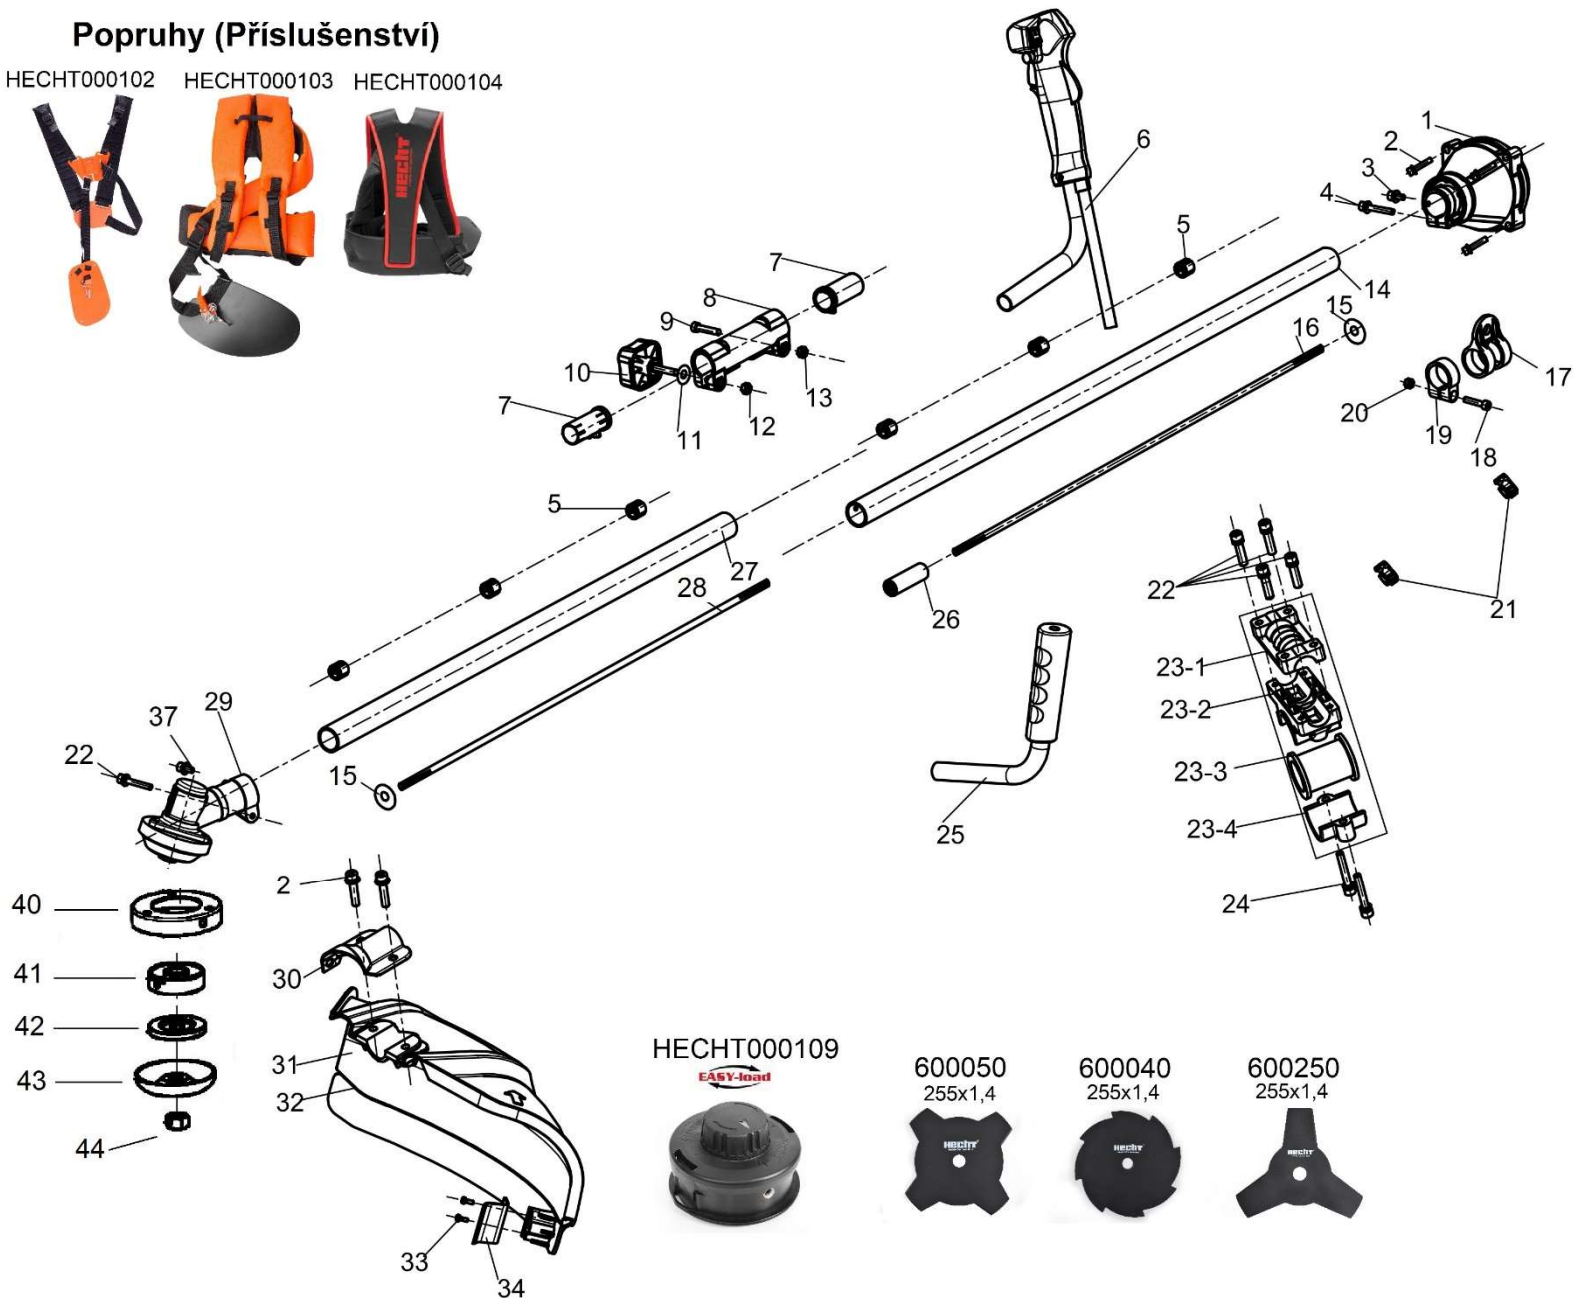

Popruhy (Příslušenství)

HECHT000102 HECHT000103 HECHT000104

HECHT000109

600050

255x1,4

600040

255x1,4

600250

255x1,4

Position	Part number	Název	Name
1	133100002	Skříň spojky kompletní	Clutch case assembly
2	SI-06*30	Šroub M6x30	Bolt M6x30
3	SI-05*10	Šroub M5x10	Bolt M5x10
4	SI-06*25	Šroub M6x25	Bolt M6x25
5	127010005	Pouzdro tubusu	Tube bushing
6	127010006	Ovládací madlo kompletní	Control handle assembly
7	133100011	Vložka tubusu	Tube sleeve
8	133100047	Spojka tubusu	Tube connector
9	SI-06*25	Šroub M6x25	Bolt M6x25
10	133100010	Křídlová matice	Knob nut
11	P-06	Podložka 6	Washer 6
12	M-06	Matice M6	Nut M6
13	M-06	Matice M6	Nut M6
14	127010014	Horní tubus	Upper tube
15	133100016	Kroužek	Ring
16	133100017	Horní hřídel	Upper shaft
17	133100018	Držák popruhu	Harness holder
18	SI-05*20	Šroub M5x20	Bolt M5x20
19	133100020	Objímka	Sleeve
20	M-05	Matice M5	Nut M5
21	127010021	Svorka kabelu	Cable clamp
22	SI-05*25	Šroub M5x25	Bolt M5x25
23-1	1270100231	Upper handlebar bracket	Handlebar upper bracket
23-2	1270100232	Spodní třmen řídítek	Lower handlebar bracket
23-3	1270100233	Silenblok třmenu řídítek	Rubber pad
23-4	1270100234	Spodní třmen tubusu	Lower tube bracket
24	SI-05*30	Šroub M5x30	Bolt M5x30
25	127010025	Levé madlo	Left handle
26	133100023	Spojka hřídele	Shaft connector
27	127010027	Spodní tubus	Lower tube
28	133100026	Spodní hřídel	Lower shaft
29	127010029	Úhlový převod	Gearcase assembly
30	127010030	Držák krytu sečení	Mowing cover fixing plate
31	127010031	Kryt sečení	Mowing cover
32	133100035	Přídavný kryt sečení	Mowing cover auxiliary cover
33	ST5*12	Šroub ST5x12	Screw ST5x12
34	133100037	Nůž struny	String blade
37	SI-05*14	Šroub M5x14	Bolt M5x14