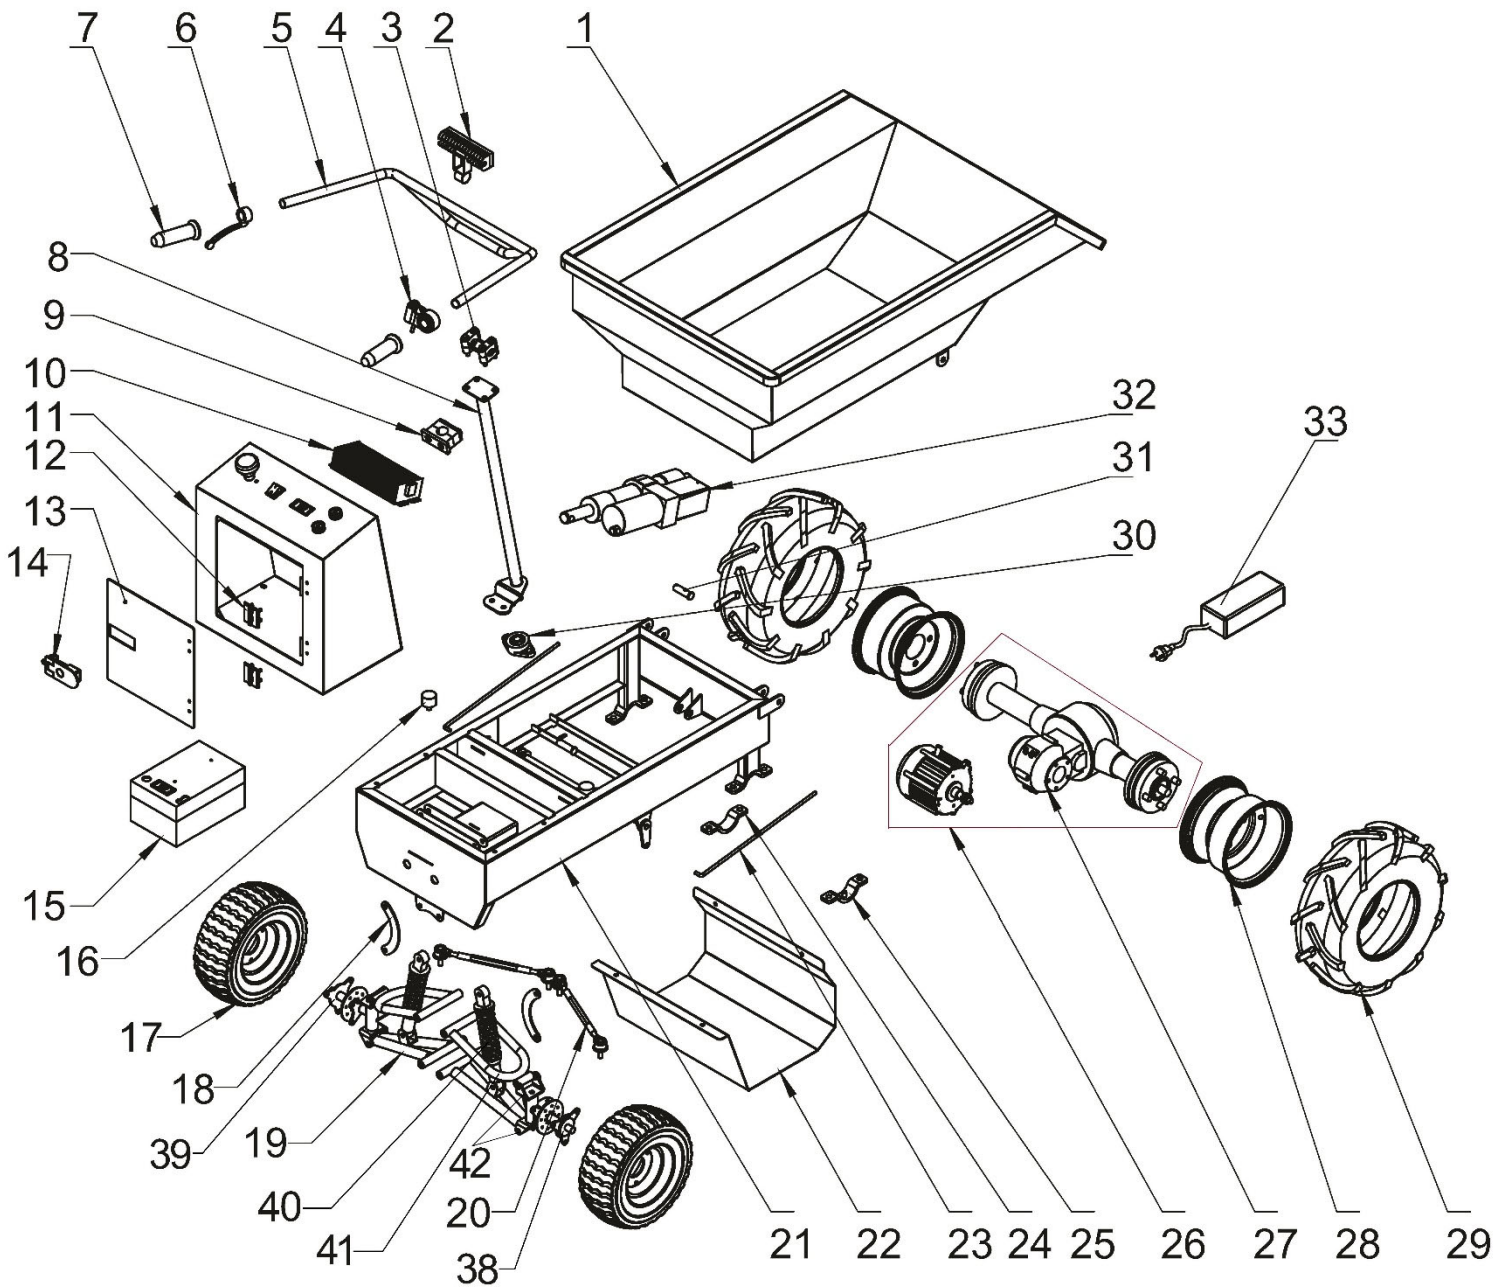

HECHT[®] 2625

made for garden

Position	Part number	Název	Name
1	262500001	Korba	Tray box
2	262500002	LED světlo	LED light
3	262500003	Držák řídítek	Handlebar bracket
4	262500004	Ovládání rychlosti	Speed control
5	262500005	Řídítka	Handlebar
6	262500006	Páčka brzdy	Brake handle
7	262500007	Rukojeť	Handle grip
8	262500008	Tyč řízení	Steering rod
9	262500009	Držák tyče řízení	Steering rod bracket
10	262500010	Elektronika	Controller
11	262500011	Ovládací skříň	Control box
11-1	2625000111	Ukazatel stavu baterií	Voltage display
11-2	2625000112	Spínač světla	Light switch
11-3	2625000113	Hlavní vypínač	Power button
11-4	2625000114	Tlačítko vyklápění/sklápění korby	Tilt up/down button
11-5			
12	262500012	Pant dvířek ovládací skříně	Control box door hinge
13	262500013	Dvířka ovládací skříně	Control box door
14	262500014	Zámek dvířek ovládací skříně	Control box door lock
15	262500015	Akumulátor (4 ks)	Battery (4 pcs)
16	262500016	Silenblok	Shock absorber
17	262500017	Zadní kolo	Rear wheel
18	262500018	Držák tlumiče 1	Damper bracket 1
19	262500019	Držák tlumiče 2	Damper bracket 2
20	262500020	Osa řízení	Damper assembly
21	262500021	Rám	Main frame
22	262500022	Spodní kryt	Bottom cover
23	262500023	Táhlo brzdy	Brake rod
24	262500024	Držák přední nápravy	Front shaft bracket
25			
26	262500026	Motor s nápravou (komplet)	Motor with drive axle (assembly)
27	Nedostupné	Přední náprava	Front drive axle
28	262500028	Disk předního kola	Front wheel disc
29	262500029	Pneumatika předního kola	Front wheel tire
30	262500030	Ložisko	Bearing
31	262500031	Čep	Pin
32	262500032	Hydraulické čerpadlo	Hydraulic pump
33	262500033	Nabíječka	Charger
34	262500034	Brzdové čelisti	Brake lining set
35	262500035	Brzdový buben	Brake drum
35-1	2625000351	Šroub brzdového bubnu	Brake drum bolt
36	262500036	Bowden brzdy	Brake cable
37	262500037	Táhlo brzdy	Brake lever
38	262500038	Osa pravého kola	Right wheel axle
39	262500039	Osa levého kola	Left wheel axle
40	262500040	Tlumič	Shock absorber
41	262500041	Držák tlumiče 3	Shock absorber bracket 3
42	262500042	Spojovací segment řízení	Steering connection block