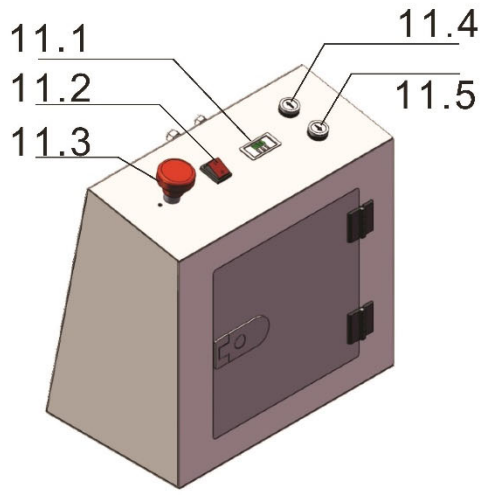

HECHT[®] 2625

made for garden

Position	Part number	Název	Name
1	262500001	Korba	Tray box
2	262500002	LED světlo	LED light
3	262500003	Držák řídítek	Handlebar bracket
4	262500004	Ovládání rychlosti	Speed control
5	262500005	Řídítka	Handlebar
6	262500006	Páčka brzdy	Brake handle
7	262500007	Rukojeť	Handle grip
8	262500008	Tyč řízení	Steering rod
9	262500009	Držák tyče řízení	Steering rod bracket
10	262500010	Elektronika	Controller
11	262500011	Ovládací skříň	Control box
11-1	2625000111	Ukazatel stavu baterií	Voltage display
11-2	2625000112	Spínač světla	Light switch
11-3	2625000113	Hlavní vypínač	Power button
11-4	2625000114	Tlačítko vyklápění/sklápění korby	Tilt up/down button
11-5			
12	262500012	Pant dvířek ovládací skříně	Control box door hinge
13	262500013	Dvířka ovládací skříně	Control box door
14	262500014	Zámek dvířek ovládací skříně	Control box door lock
15	262500015	Akumulátor (4 ks)	Battery (4 pcs)
16	262500016	Silenblok	Shock absorber
17	262500017	Zadní kolo	Rear wheel
18	262500018	Držák tlumiče 1	Damper bracket 1
19	262500019	Držák tlumiče 2	Damper bracket 2
20	262500020	Osa řízení	Damper assembly
21	262500021	Rám	Main frame
22	262500022	Spodní kryt	Bottom cover
23	262500023	Táhlo brzdy	Brake rod
24	262500024	Držák přední nápravy	Front shaft bracket
25			
26	262500026	Motor s nápravou (komplet)	Motor with drive axle (assembly)
27	Nedostupné	Přední náprava	Front drive axle
28	262500028	Disk předního kola	Front wheel disc
29	262500029	Pneumatika předního kola	Front wheel tire
30	262500030	Ložisko	Bearing
31	262500031	Čep	Pin
32	262500032	Hydraulické čerpadlo	Hydraulic pump
33	262500033	Nabíječka	Charger
34	262500034	Brzdové čelisti	Brake lining set
35	262500035	Brzdový buben	Brake drum
35-1	2625000351	Šroub brzdového bubnu	Brake drum bolt
36	262500036	Bowden brzdy	Brake cable
37	262500037	Táhlo brzdy	Brake lever
38	262500038	Osa pravého kola	Right wheel axle
39	262500039	Osa levého kola	Left wheel axle
40	262500040	Tlumič	Shock absorber
41	262500041	Držák tlumiče 3	Shock absorber bracket 3
42	262500042	Spojovací segment řízení	Steering connection block