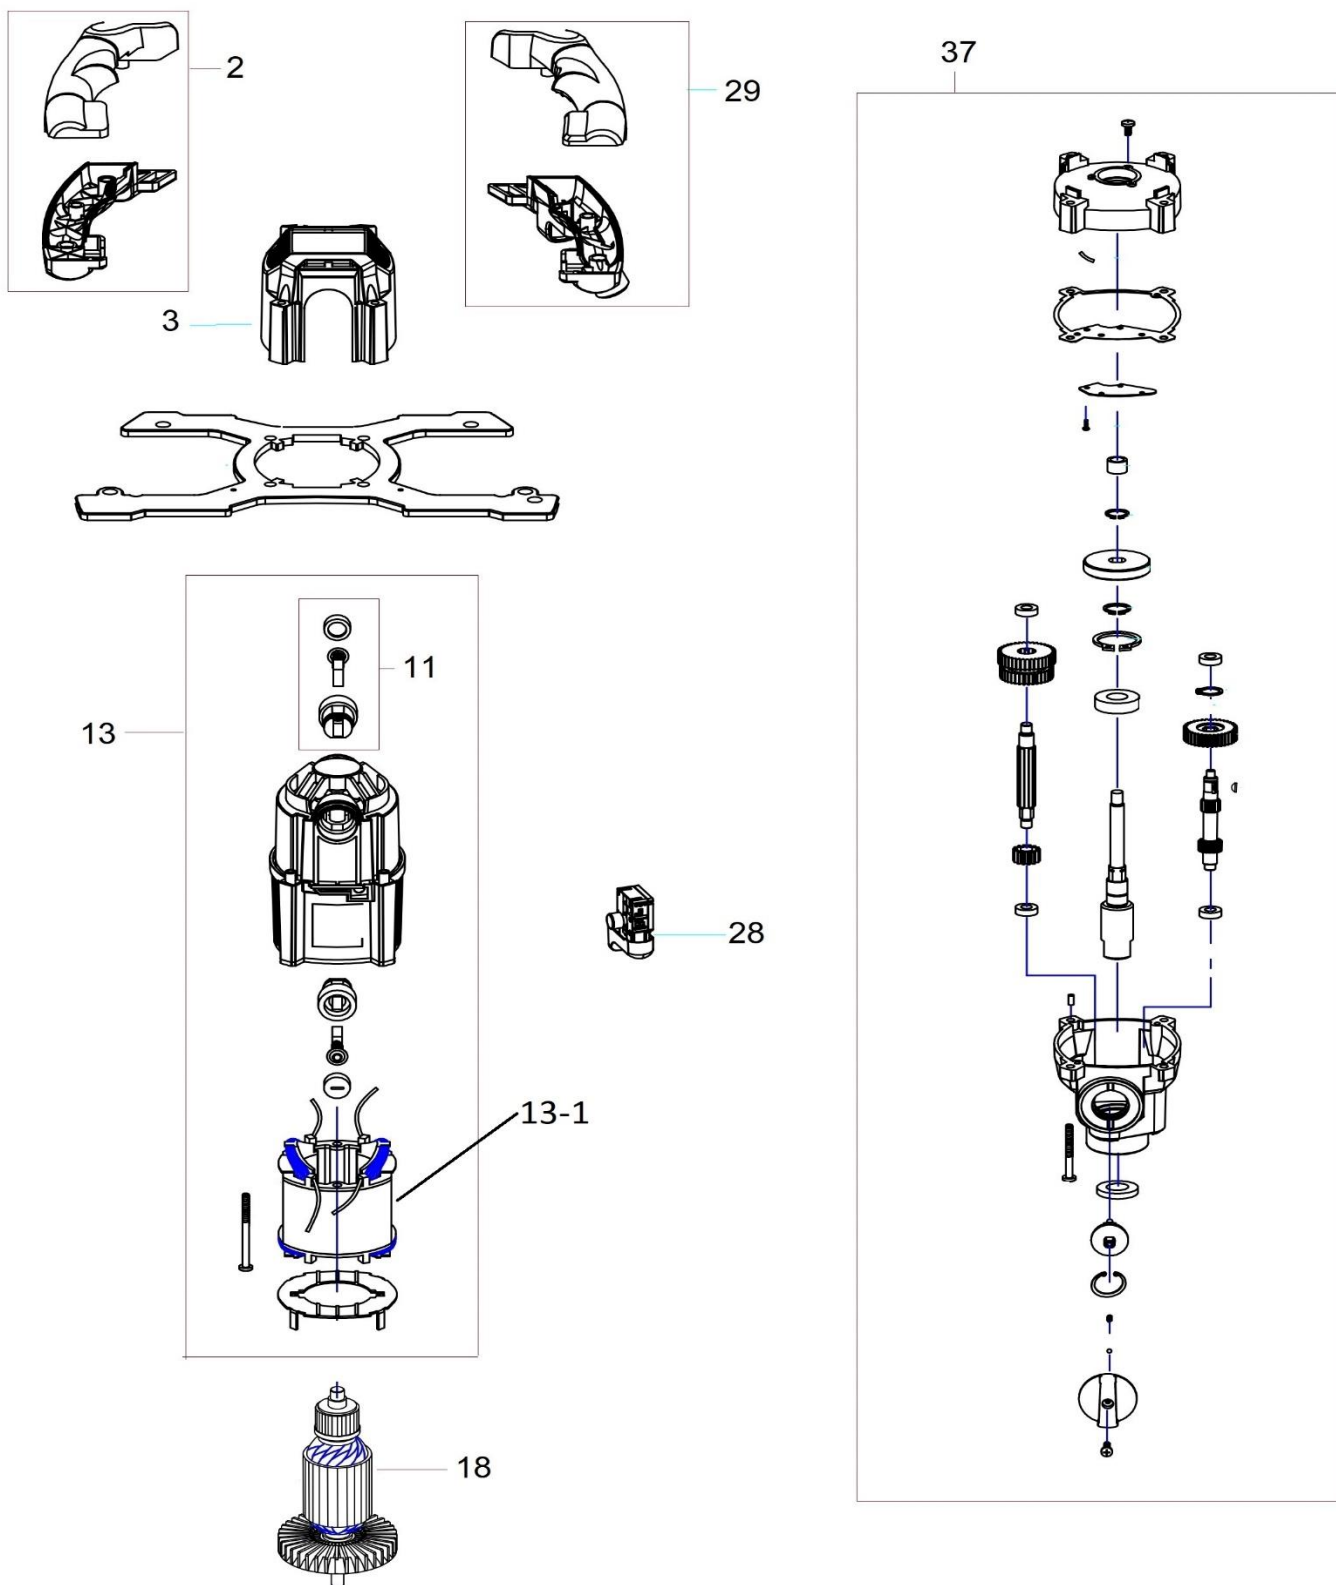

# HECHT<sup>®</sup> 1140

made for garden

Position	Part number	Název	Name
Na tento stroj lze objednat již pouze níže vedené díly. / Only below listed spare parts can be ordered.			
11	114000011	Uhlík (pár)	Carbon brush (pair)
13	114000013	Skříň se statorem	Stator case
13-1	1140000131	Stator	Stator
18	114000018	Rotor	Rotor
28	114000028	Spínač	Switch
37	114000037	Převodovka	Gearbox